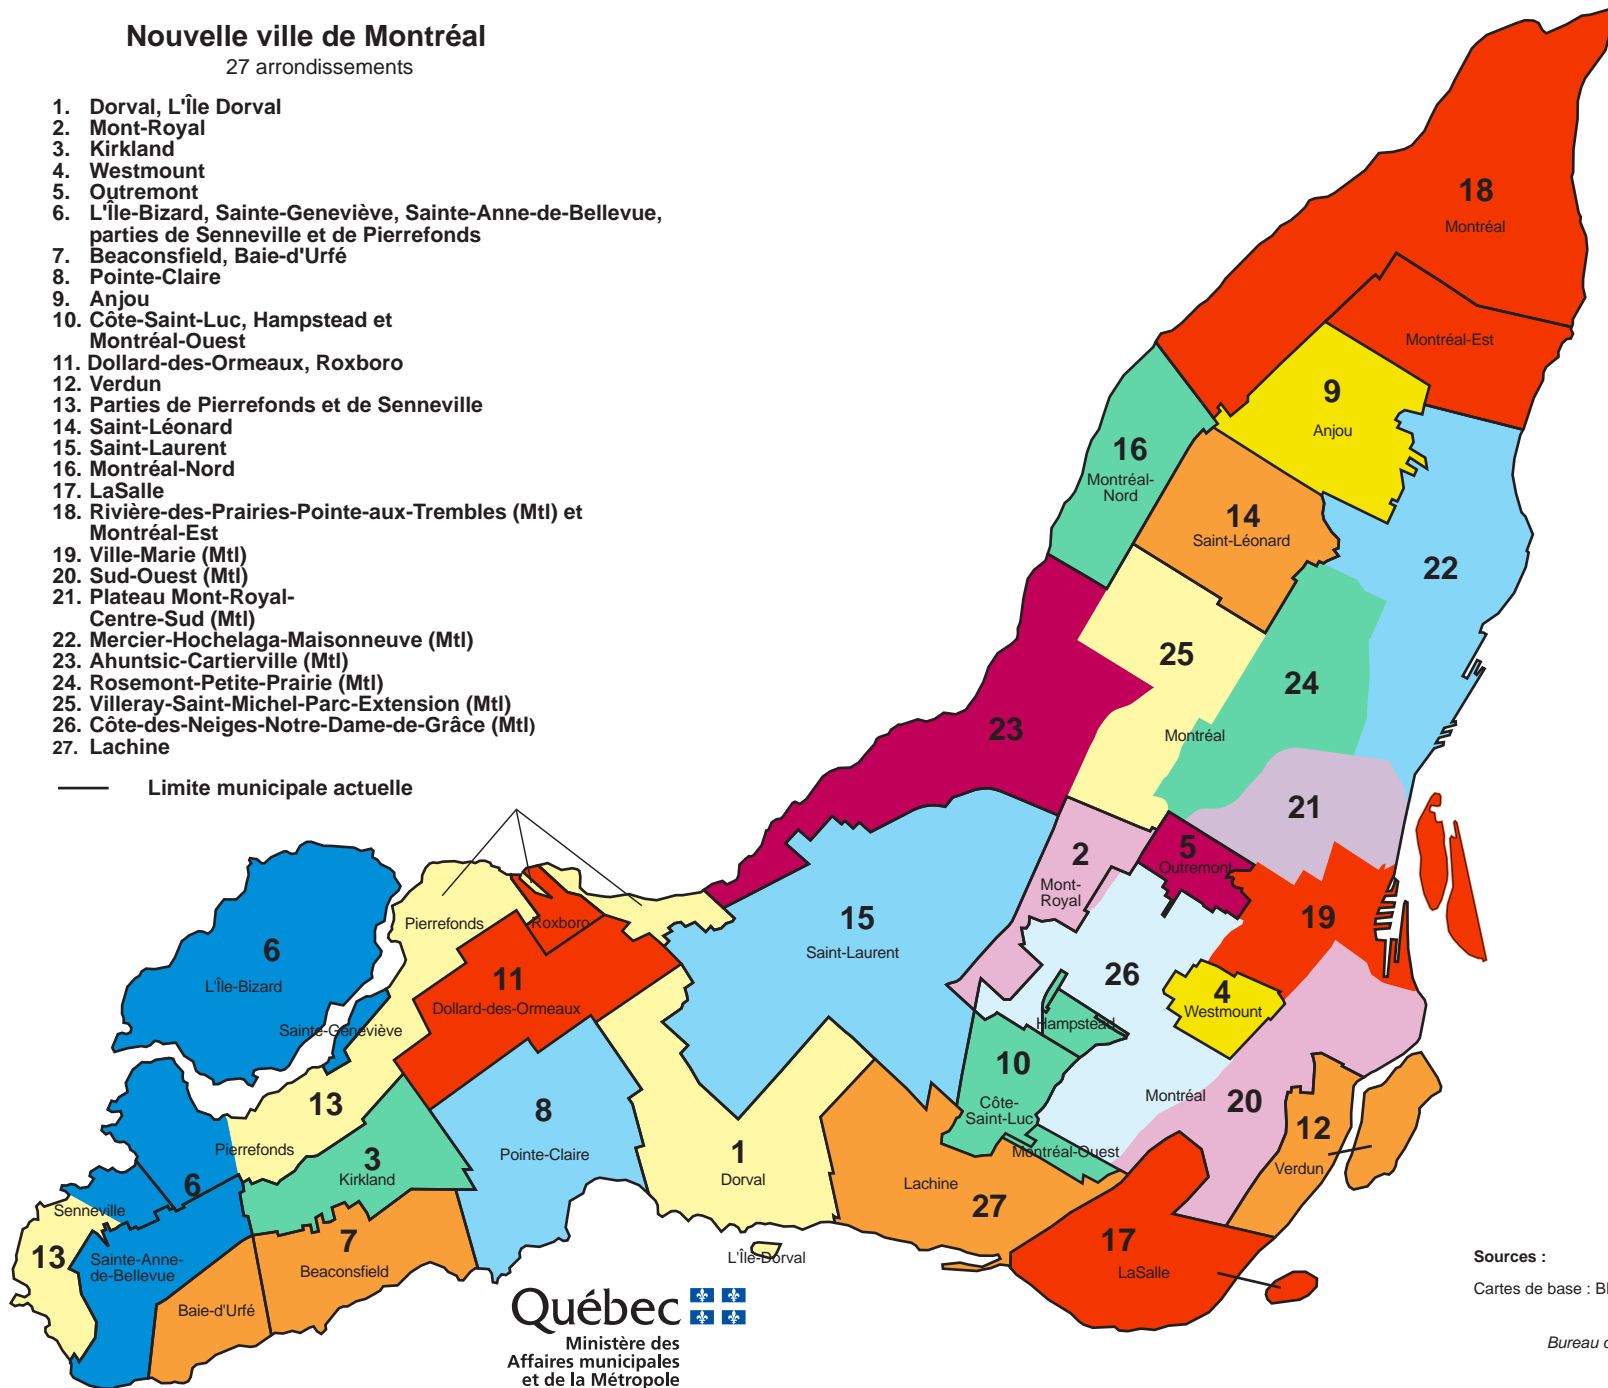

RÉORGANISATION MUNICIPALE DANS LA RÉGION DE MONTRÉAL

Nouvelle ville de Montréal

27 arrondissements

1. Dorval, L'île Dorval
2. Mont-Royal
3. Kirkland
4. Westmount
5. Outremont
6. L'île-Bizard, Sainte-Geneviève, Sainte-Anne-de-Bellevue, parties de Senneville et de Pierrefonds
7. Beaconsfield, Baie-d'Urfé
8. Pointe-Claire
9. Anjou
10. Côte-Saint-Luc, Hampstead et Montréal-Ouest
11. Dollard-des-Ormeaux, Roxboro
12. Verdun
13. Parties de Pierrefonds et de Senneville
14. Saint-Léonard
15. Saint-Laurent
16. Montréal-Nord
17. LaSalle
18. Rivière-des-Prairies-Pointe-aux-Trembles (Mtl) et Montréal-Est
19. Ville-Marie (Mtl)
20. Sud-Ouest (Mtl)
21. Plateau Mont-Royal-Centre-Sud (Mtl)
22. Mercier-Hochelaga-Maisonneuve (Mtl)
23. Ahuntsic-Cartierville (Mtl)
24. Rosemont-Petite-Prairie (Mtl)
25. Villeray-Saint-Michel-Parc-Extension (Mtl)
26. Côte-des-Neiges-Notre-Dame-de-Grâce (Mtl)
27. Lachine

— Limite municipale actuelle

Sources :

Cartes de base : BDTQ et SDA du MRNQ

Québec
Ministère des
Affaires municipales
et de la Métropole

Bureau de l'infrastructure municipale
et de la géomatique
20 décembre 2000