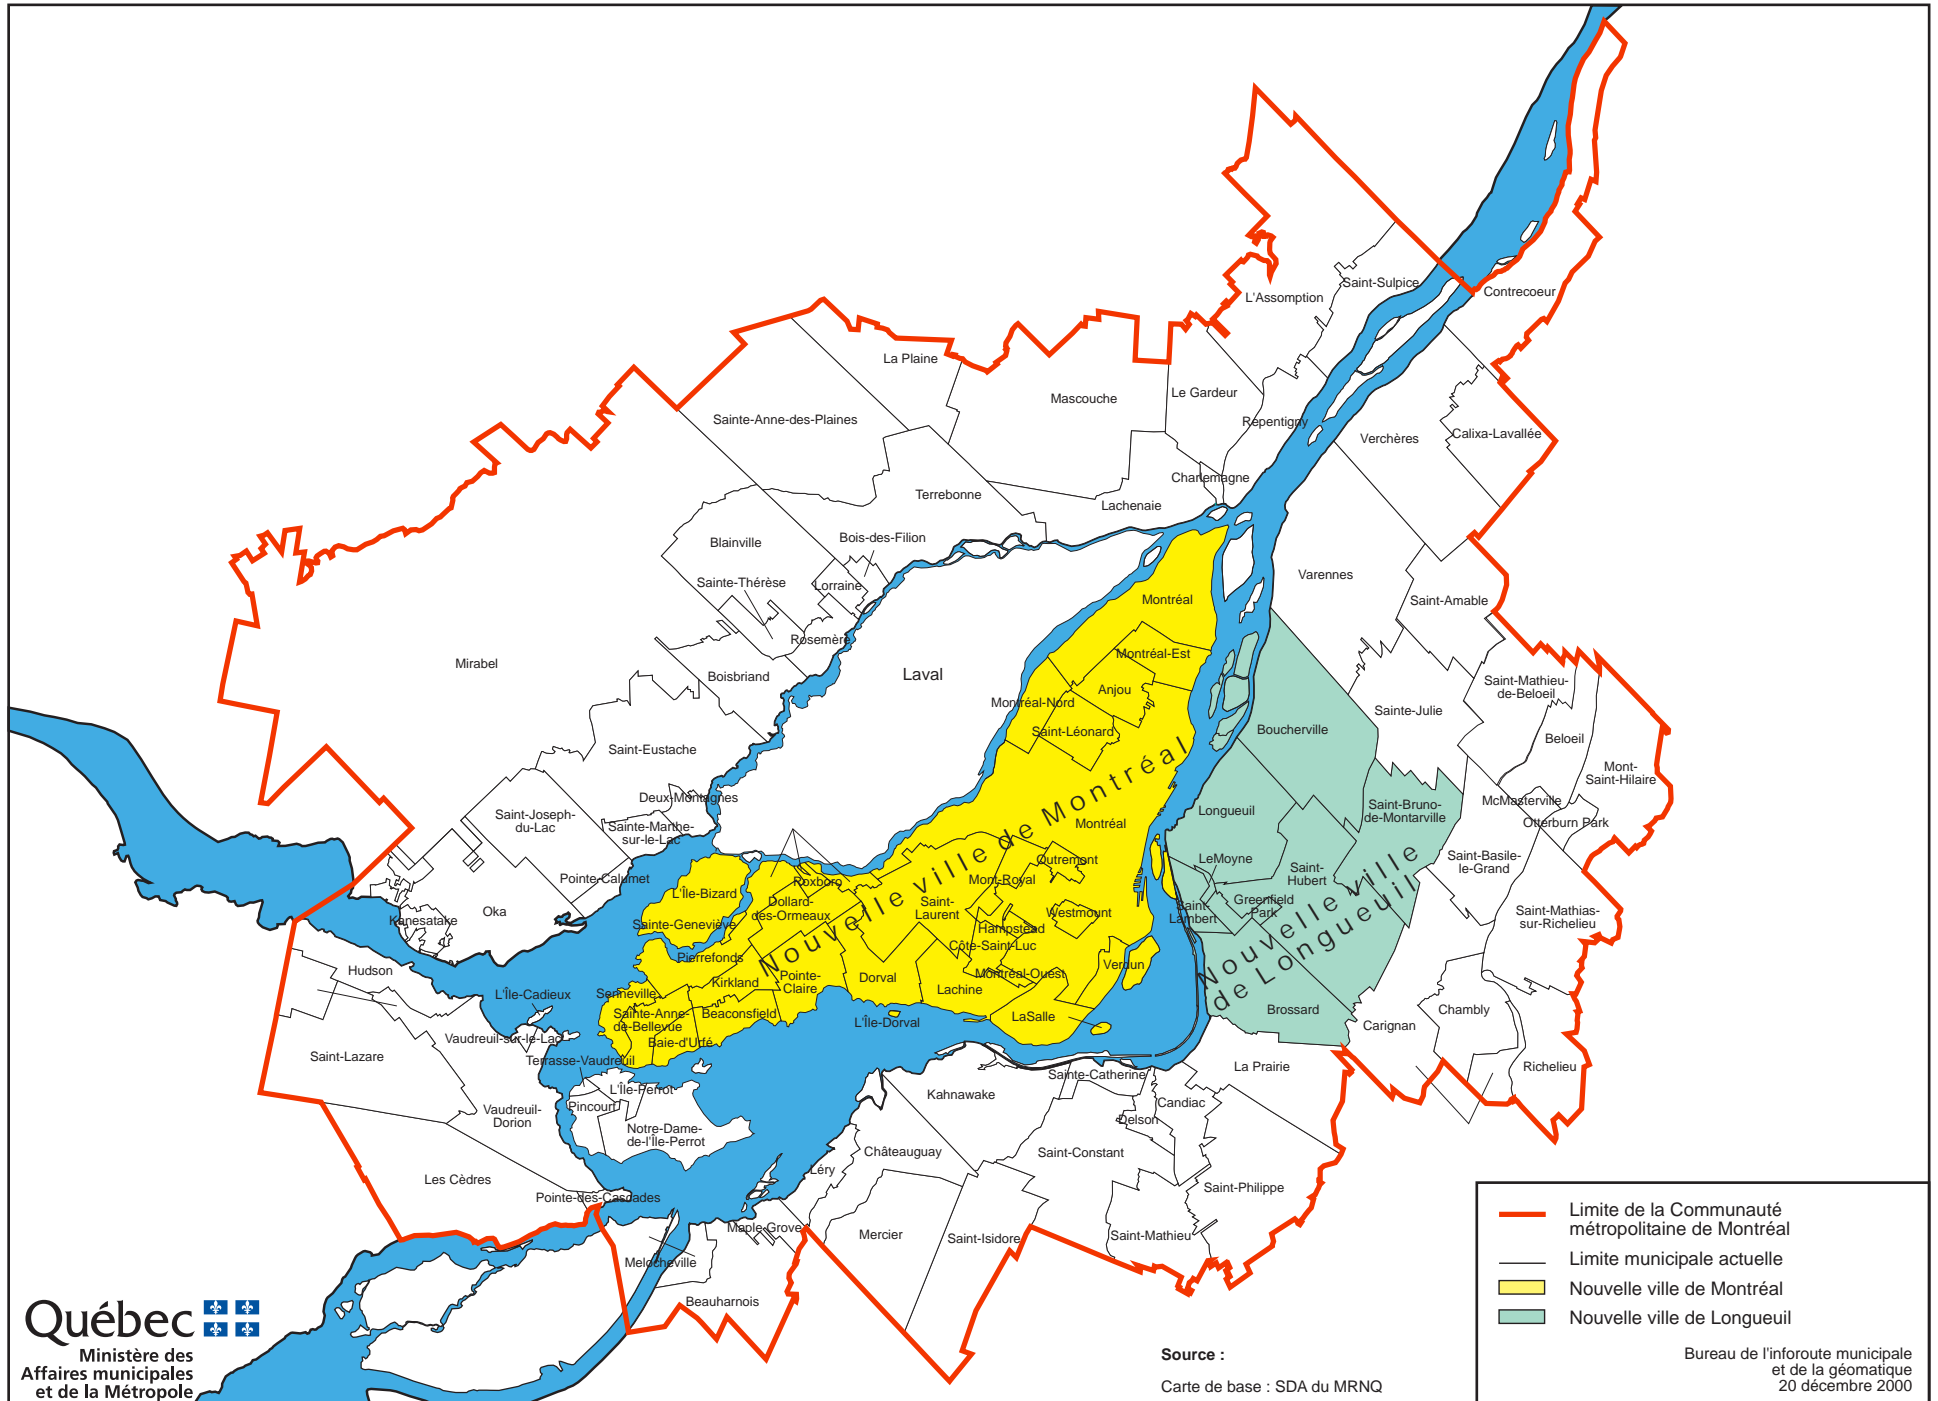

RÉORGANISATION MUNICIPALE DANS LA RÉGION DE MONTRÉAL

	Limite de la Communauté métropolitaine de Montréal
	Limite municipale actuelle
	Nouvelle ville de Montréal
	Nouvelle ville de Longueuil

Source :
Carte de base : SDA du MRNQ

Bureau de l'infomunicipalité et de la géomatique
20 décembre 2000