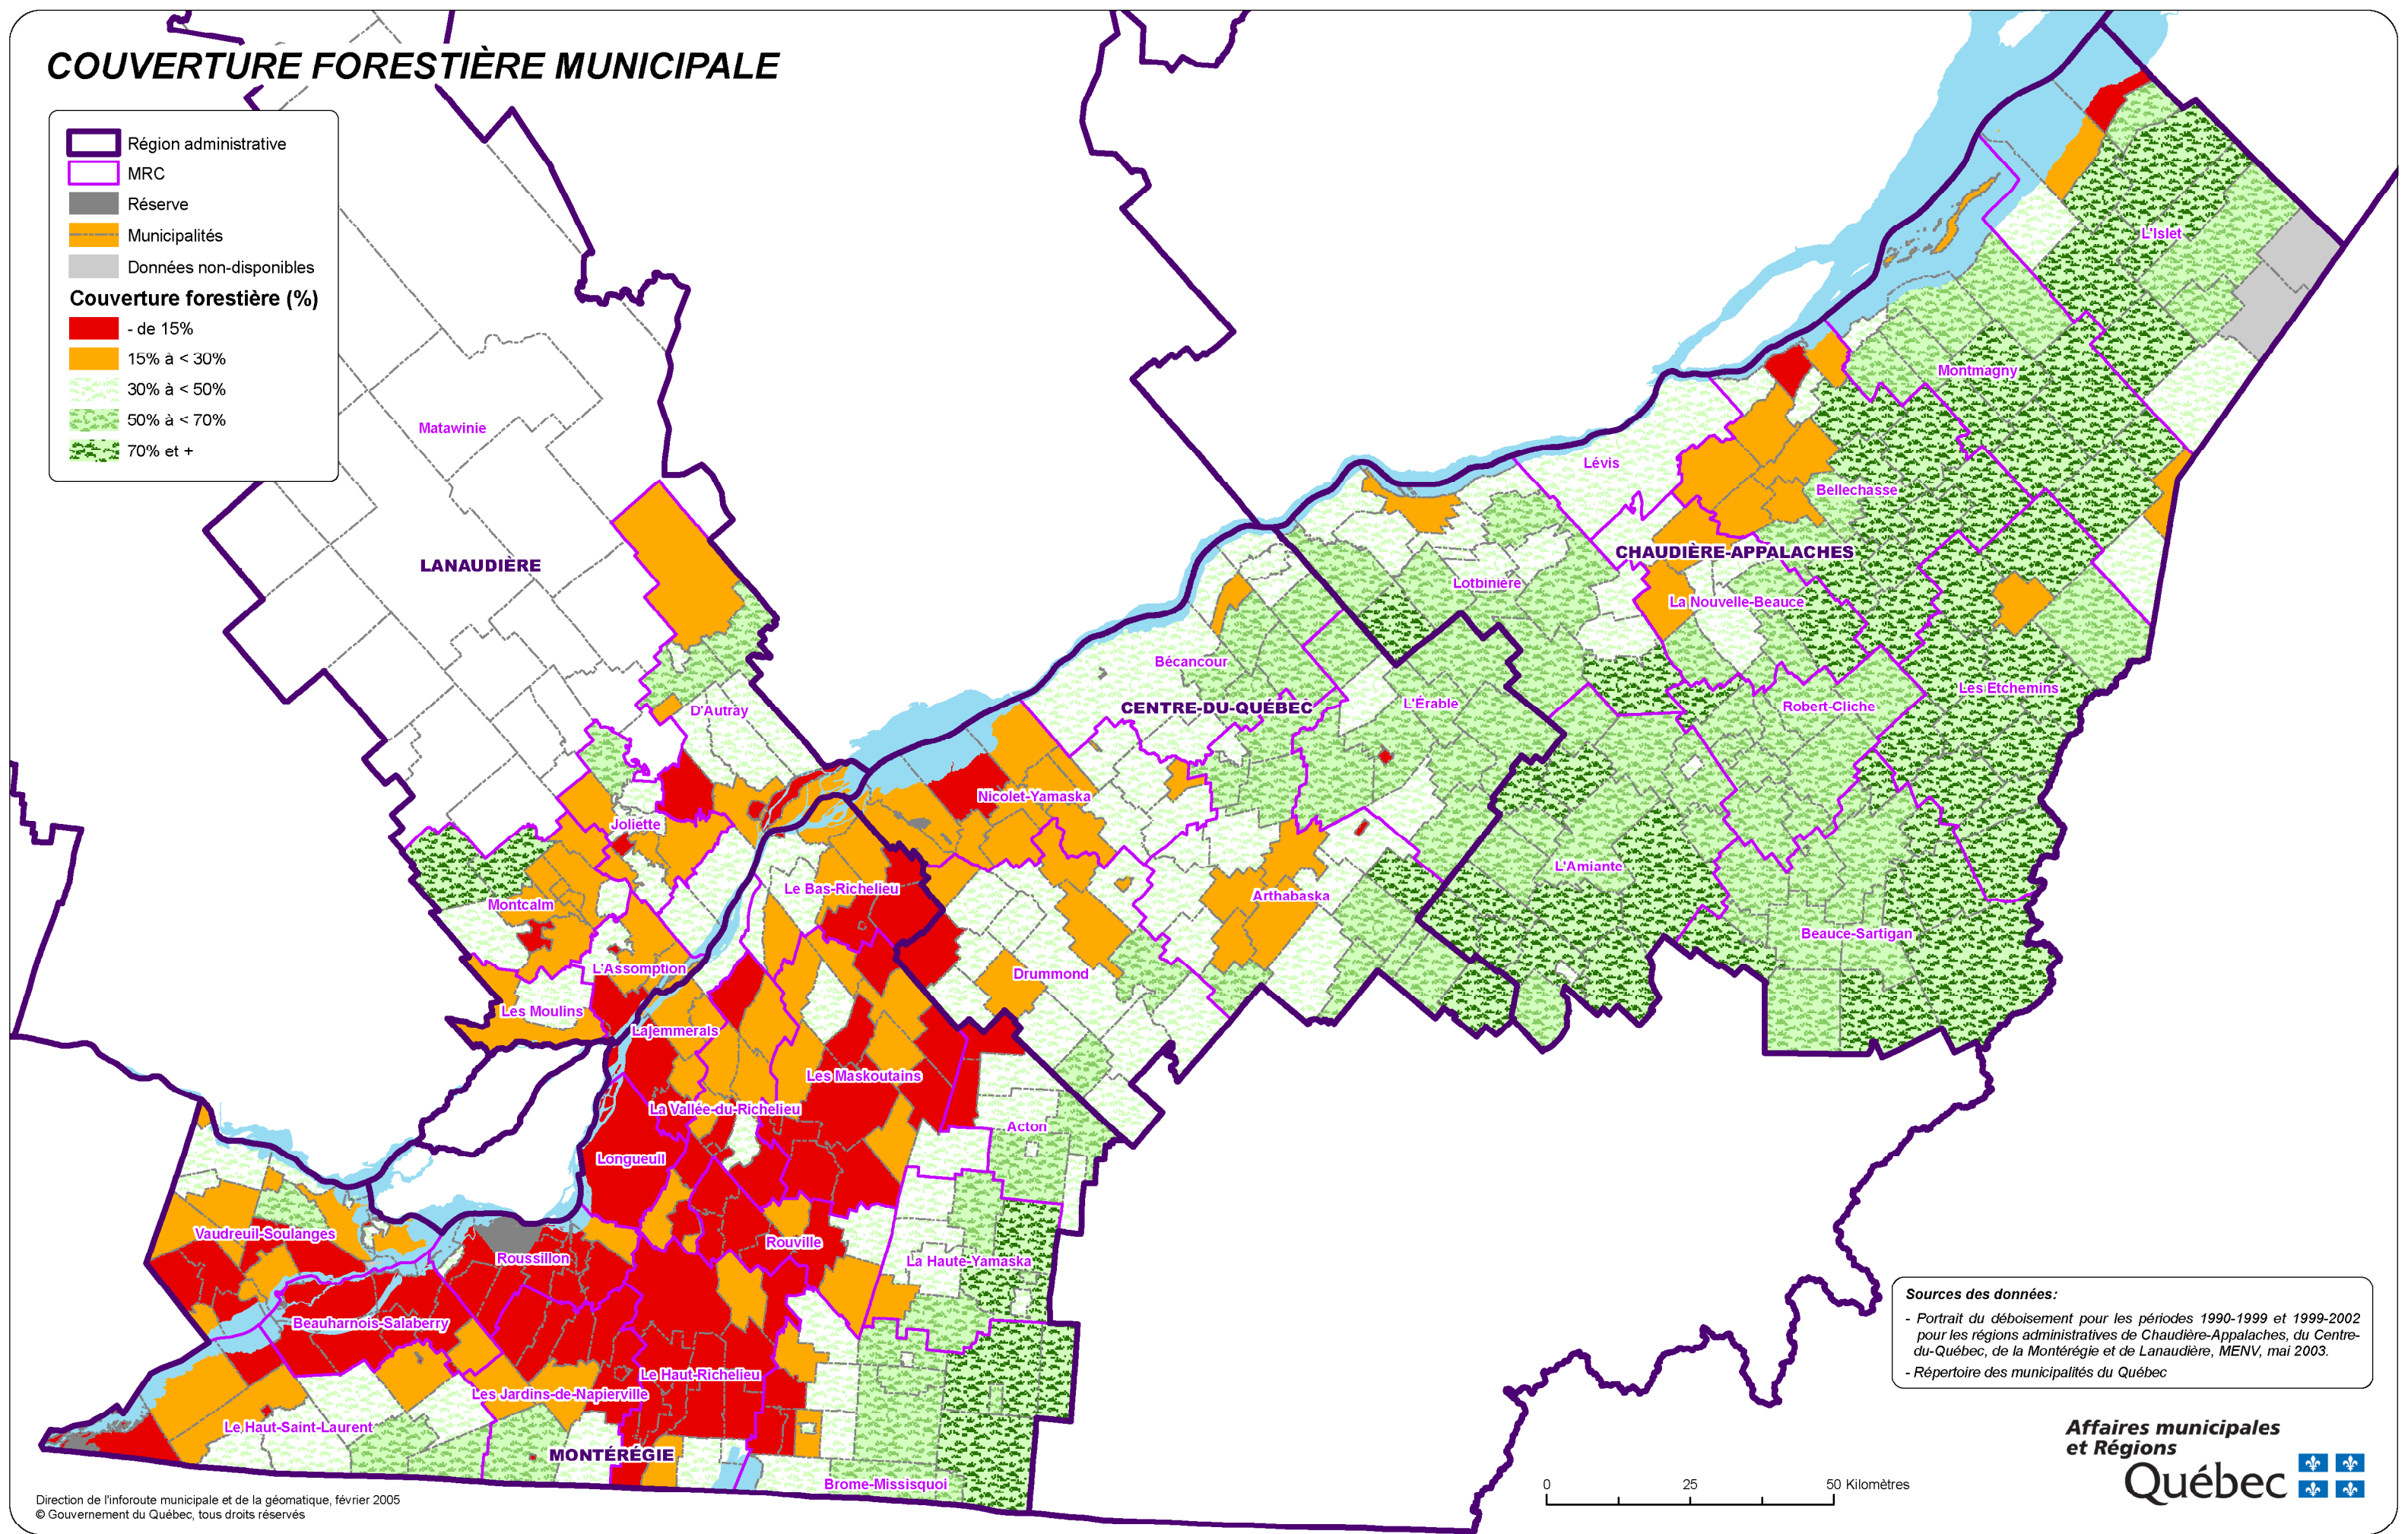

# COUVERTURE FORESTIÈRE MUNICIPALE

Région administrative  
 MRC  
 Réserve  
 Municipalités  
 Données non-disponibles

**Couverture forestière (%)**

- de 15%
- 15% à < 30%
- 30% à < 50%
- 50% à < 70%
- 70% et +

**Sources des données:**

- Portrait du déboisement pour les périodes 1990-1999 et 1999-2002 pour les régions administratives de Chaudière-Appalaches, du Centre-du-Québec, de la Montérégie et de Lanaudière, MENV, mai 2003.
- Répertoire des municipalités du Québec