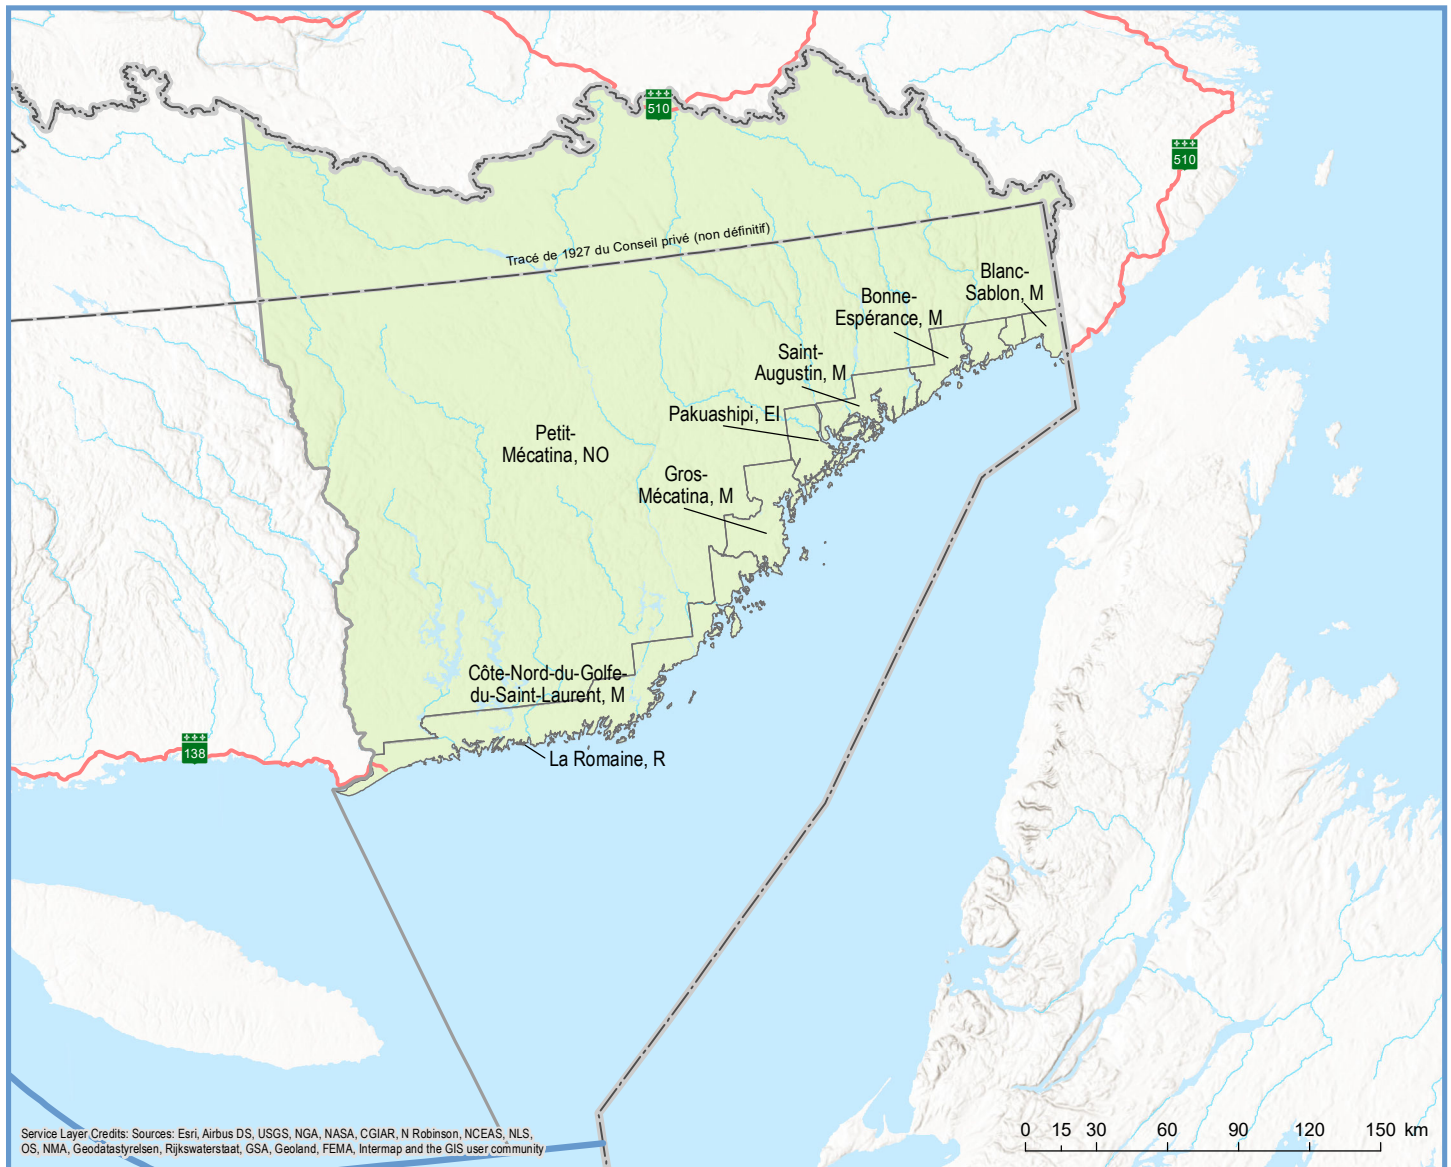

Code	Municipalité	Désignation	Population (2020)	Superficie terrestre(km²)
98005	Blanc-Sablon	M	1 093	228,91
98010	Bonne-Espérance	M	659	603,99
98012	Saint-Augustin	M	668	1 088,18
98014	Gros-Mécatina	M	424	774,47
98015	Côte-Nord-du-Golfe-du-Saint-Laurent	M	831	2 643,56
98912	Petit-Mécatina	NO	0	35 479,83

Hors MRC (Communauté autochtone) ¹

98804	La Romaine	R	990	0,44

Hors MRC (établissement amérindien) ¹

98802	Pakuashipi	EI	232	0,03

¹ Non visé par le décret de population

Population par municipalité (décret 2020)

0 - 1 999 h.

Limites

- Frontière interprovinciale
- Frontière Terre-Neuve sur le 52e (tracé 1927, non définitif)
- Région administrative
- MRC

Réseau

- Route nationale

Direction des solutions technologiques et des services aux utilisateurs, avril 2020
© Gouvernement du Québec

Sources: Découpage administratif MERN, janvier 2020
Superficies compilées par le MERN, mars 2019
Décret de population (1214-2019)

Affaires municipales et Habitation

Québec