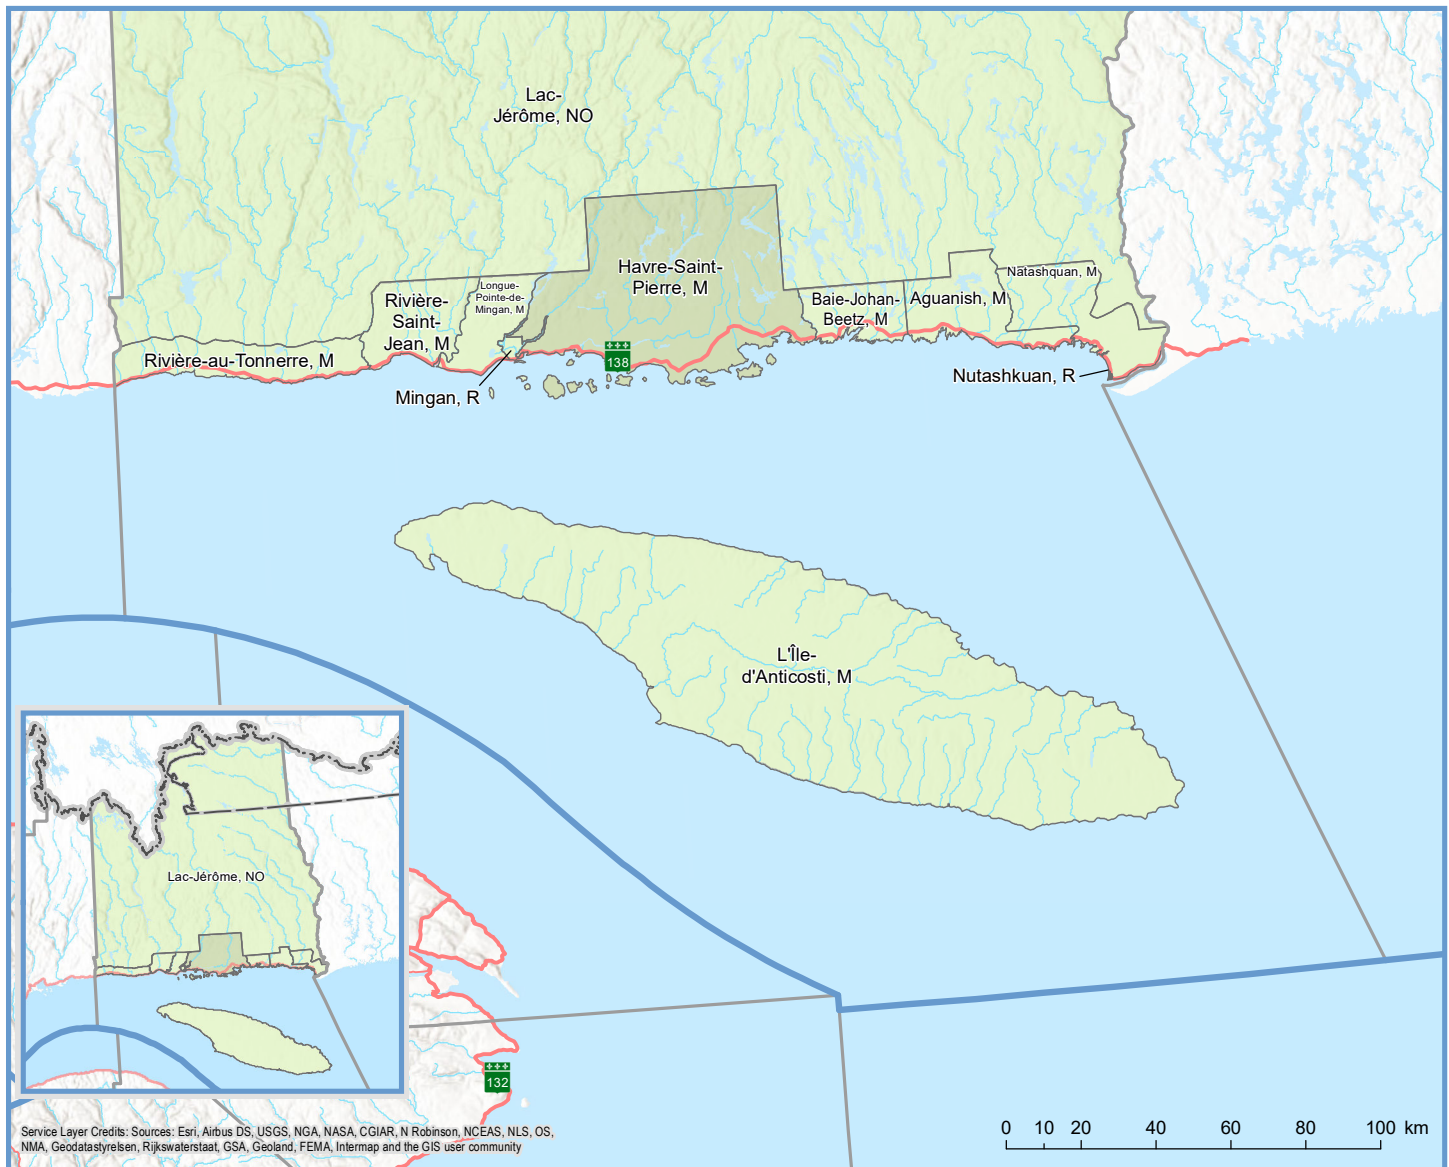

Code	Municipalité	Désignation	Population (2022)	Superficie terrestre(km²)
98020	L'île-d'Anticosti	M	190	7 715,99
98025	Natashquan	M	277	628,10
98030	Aguanish	M	228	548,40
98035	Baie-Johan-Beetz	M	87	337,22
98040	Havre-Saint-Pierre	M	3 361	2 556,17
98045	Longue-Pointe-de-Mingan	M	426	365,31
98050	Rivière-Saint-Jean	M	215	517,36
98055	Rivière-au-Tonnerre	M	259	613,37
98904	Lac-Jérôme	NO	0	42 073,55
Total :			5 043	55 355,47
Hors MRC (Communauté autochtone) ¹				
98806	Nutashquan	R	878	1,14
98808	Mingan	R	529	35,12

¹ Non visé par le décret de population

Population par municipalité (2022)

Limites administratives

Réseau routier

Sources: Découpage administratif MERN, janvier 2022
Superficies compilées par le MERN, décembre 2019
Décret de population (1516-2021)