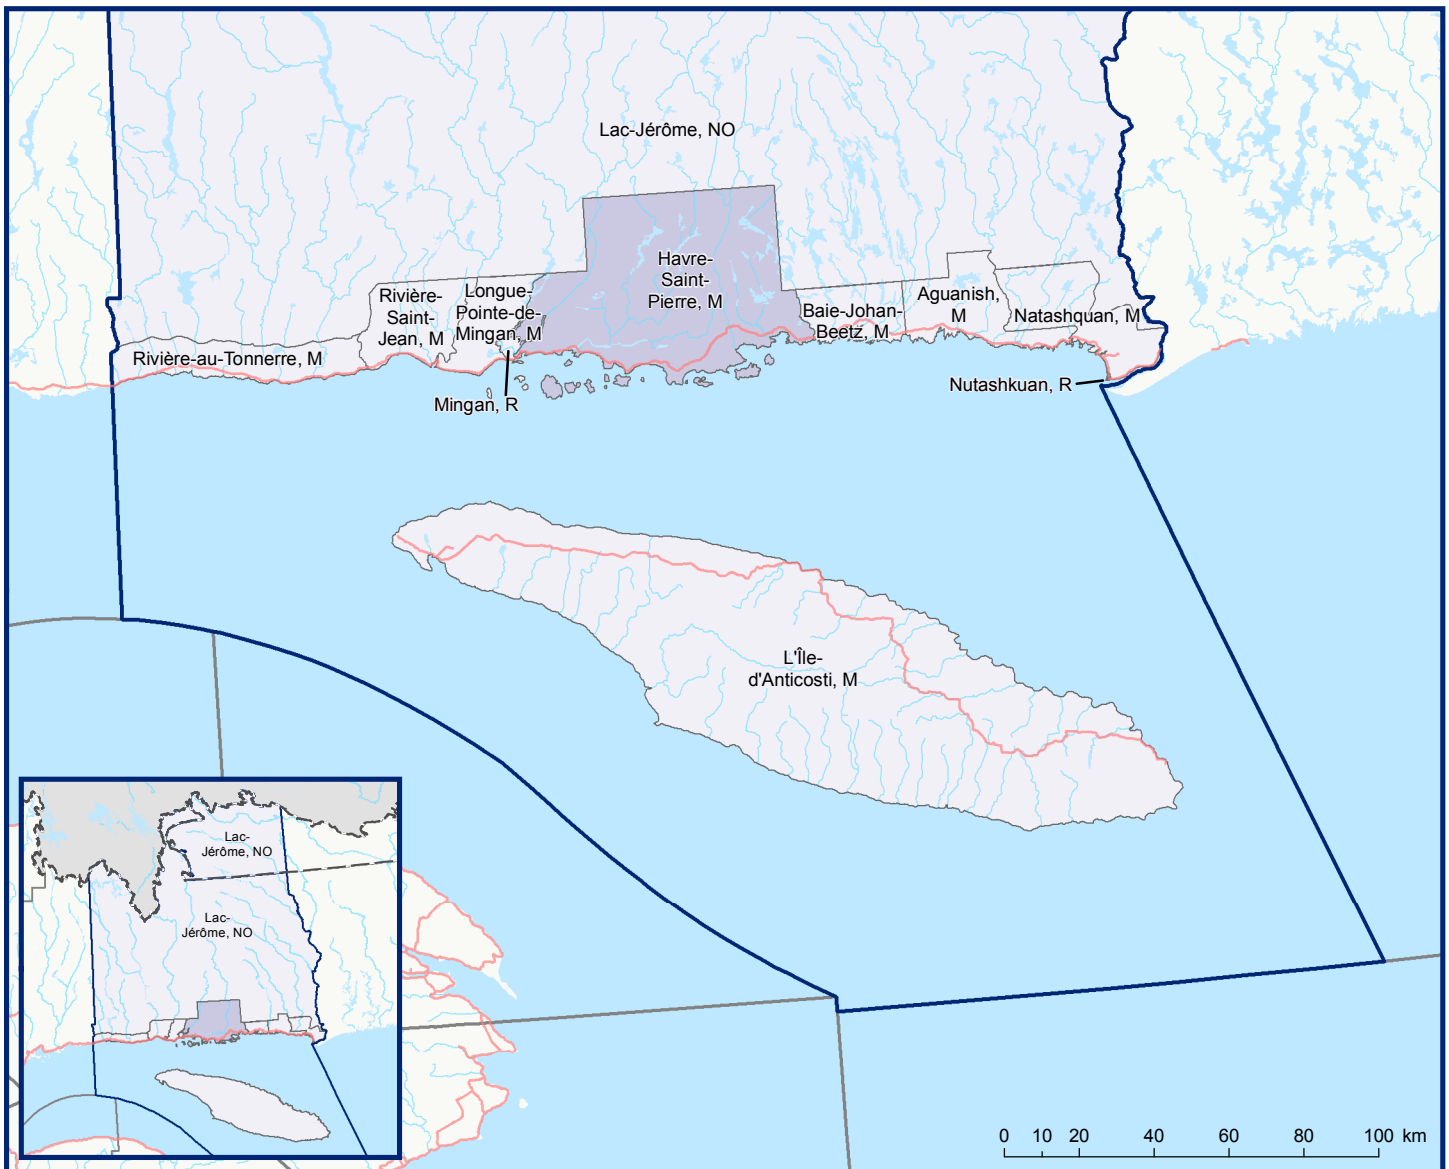

Code	Municipalité	Désignation	Population (2018)	Superficie terrestre(km ²)
98020	L'Île-d'Anticosti	M	195	7 715,99
98025	Natashquan	M	286	628,10
98030	Aguanish	M	255	548,40
98035	Baie-Johan-Beetz	M	86	337,22
98040	Havre-Saint-Pierre	M	3 412	2 556,17
98045	Longue-Pointe-de-Mingan	M	490	365,31
98050	Rivière-Saint-Jean	M	226	517,36
98055	Rivière-au-Tonnerre	M	267	613,37
98904	Lac-Jérôme	NO	0	42 073,55
Total :			5 217	55 355,47

Hors MRC (autochtones) ¹ :

98806	Nutashquan	R	869	1,14
98808	Mingan	R	462	35,12

¹ Non visé par le décret de population

Population (décret 2018)

Direction des solutions technologiques
et des services aux utilisateurs, novembre 2018
© Gouvernement du Québec