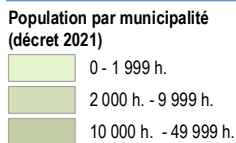

Code	Municipalité	Désignation	Population (2021)	Superficie terrestre(km²)
96005	Baie-Trinité	VL	380	414,39
96010	Godbout	VL	258	159,42
96015	Franquelin	M	302	430,18
96020	Baie-Comeau	V	20 951	334,64
96025	Pointe-Label	VL	1 862	85,29
96030	Pointe-aux-Outardes	VL	1 297	75,33
96035	Chute-aux-Outardes	VL	1 444	7,29
96040	Ragueneau	P	1 294	179,73
96902	Rivière-aux-Outardes	NO	86	32 549,73
Total :			27 874	34 236,01
Hors MRC (Communauté autochtone) ¹				
96802	Pessamit	R	2 351	245,54

¹ Non visé par le décret de population

Direction des solutions technologiques et des services aux utilisateurs, mars 2021
© Gouvernement du Québec

Sources: Découpage administratif MERN, janvier 2021
Superficies compilées par le MERN, décembre 2019
Décret de population (1358-2020)