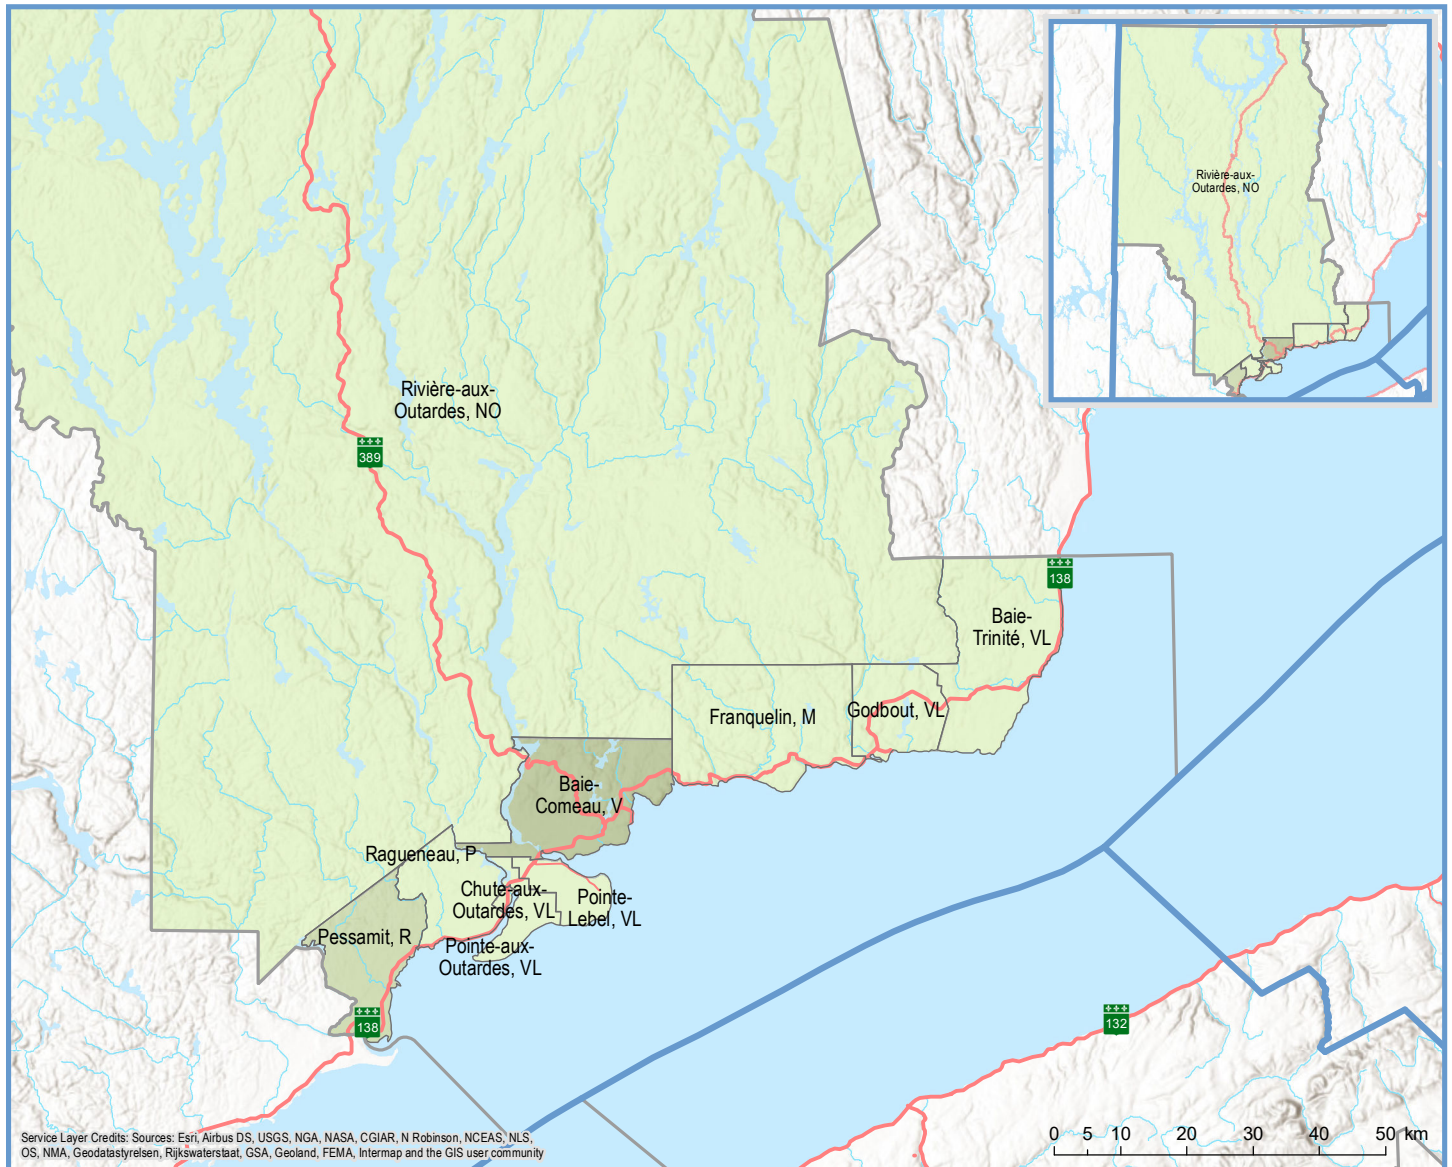

Code	Municipalité	Désignation	Population (2020)	Superficie terrestre(km²)
96005	Baie-Trinité	VL	389	414,28
96010	Godbout	VL	254	159,30
96015	Franquelin	M	290	430,18
96020	Baie-Comeau	V	21 082	334,64
96025	Pointe-Lebel	VL	1 861	85,29
96030	Pointe-aux-Outardes	VL	1 305	75,33
96035	Chute-aux-Outardes	VL	1 481	7,29
96040	Ragueneau	P	1 324	179,73
96902	Rivière-aux-Outardes	NO	86	32 549,98
Total :			28 072	34 236,02
Hors MRC (Communauté autochtone) ¹				
96802	Pessamit	R	2 312	245,54

¹ Non visé par le décret de population

Sources: Découpage administratif MERN, janvier 2020
Superficies compilées par le MERN, mars 2019
Décret de population (1214-2019)

Direction des solutions technologiques
et des services aux utilisateurs, avril 2020
© Gouvernement du Québec