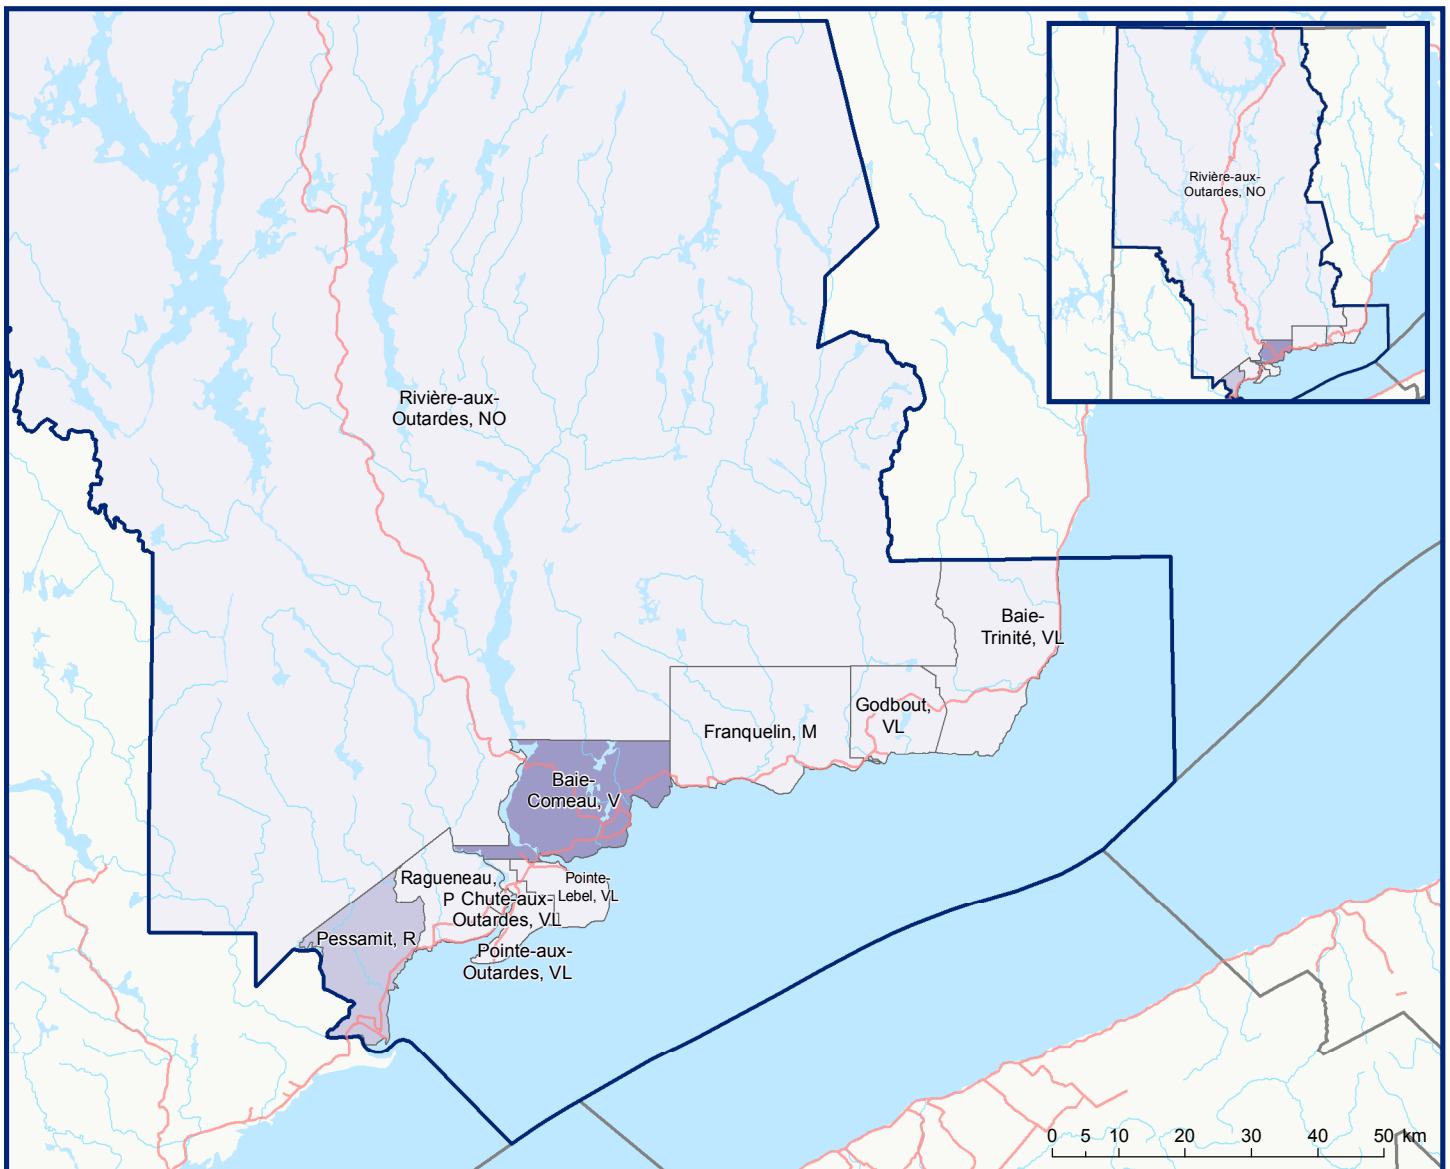

Code	Municipalité	Désignation	Population (2018)	Superficie terrestre(km²)
96005	Baie-Trinité	VL	426	414,28
96010	Godbout	VL	270	159,30
96015	Franquelin	M	307	430,18
96020	Baie-Comeau	V	21 174	334,64
96025	Pointe-Lebel	VL	1 933	85,29
96030	Pointe-aux-Outardes	VL	1 306	75,33
96035	Chute-aux-Outardes	VL	1 531	7,29
96040	Ragueneau	P	1 364	179,73
96902	Rivière-aux-Outardes	NO	106	32 549,98
Total :			28 417	34 236,02

Hors MRC (autochtones) ¹ :

96802	Pessamit	R	2 414	245,54

¹ Non visé par le décret de population

Population (décret 2018)

Direction des solutions technologiques
et des services aux utilisateurs, novembre 2018
© Gouvernement du Québec

**Affaires municipales
et Habitation**

Québec