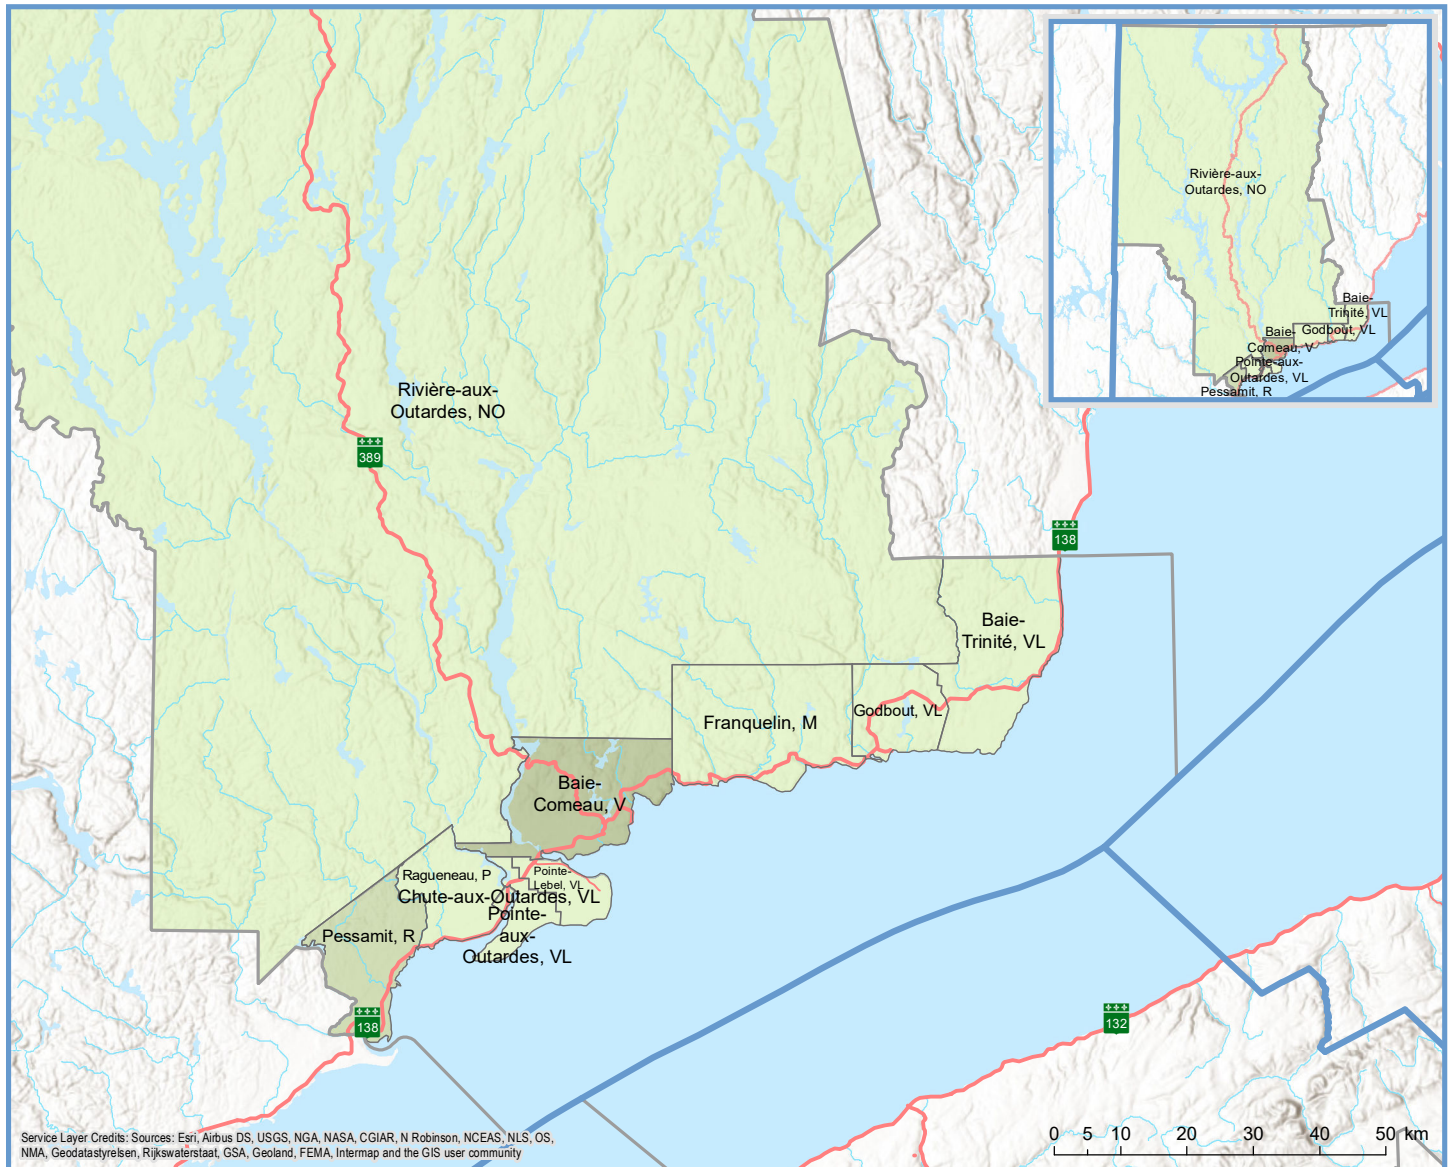

Code	Municipalité	Désignation	Population (2021)	Superficie terrestre(km²)
96005	Baie-Trinité	VL	380	414,39
96010	Godbout	VL	258	159,42
96015	Franquelin	M	302	430,18
96020	Baie-Comeau	V	20 951	334,64
96025	Pointe-Label	VL	1 862	85,29
96030	Pointe-aux-Outardes	VL	1 297	75,33
96035	Chute-aux-Outardes	VL	1 444	7,29
96040	Ragueneau	P	1 294	179,73
96902	Rivière-aux-Outardes	NO	86	32 549,73
Total :			27 874	34 236,01
Hors MRC (Communauté autochtone) ¹				
96802	Pessamit	R	2 351	245,54

¹ Non visé par le décret de population

Direction des solutions technologiques et des services aux utilisateurs, mars 2021
© Gouvernement du Québec

Sources: Découpage administratif MERN, janvier 2021
Superficies compilées par le MERN, décembre 2019
Décret de population (1358-2020)