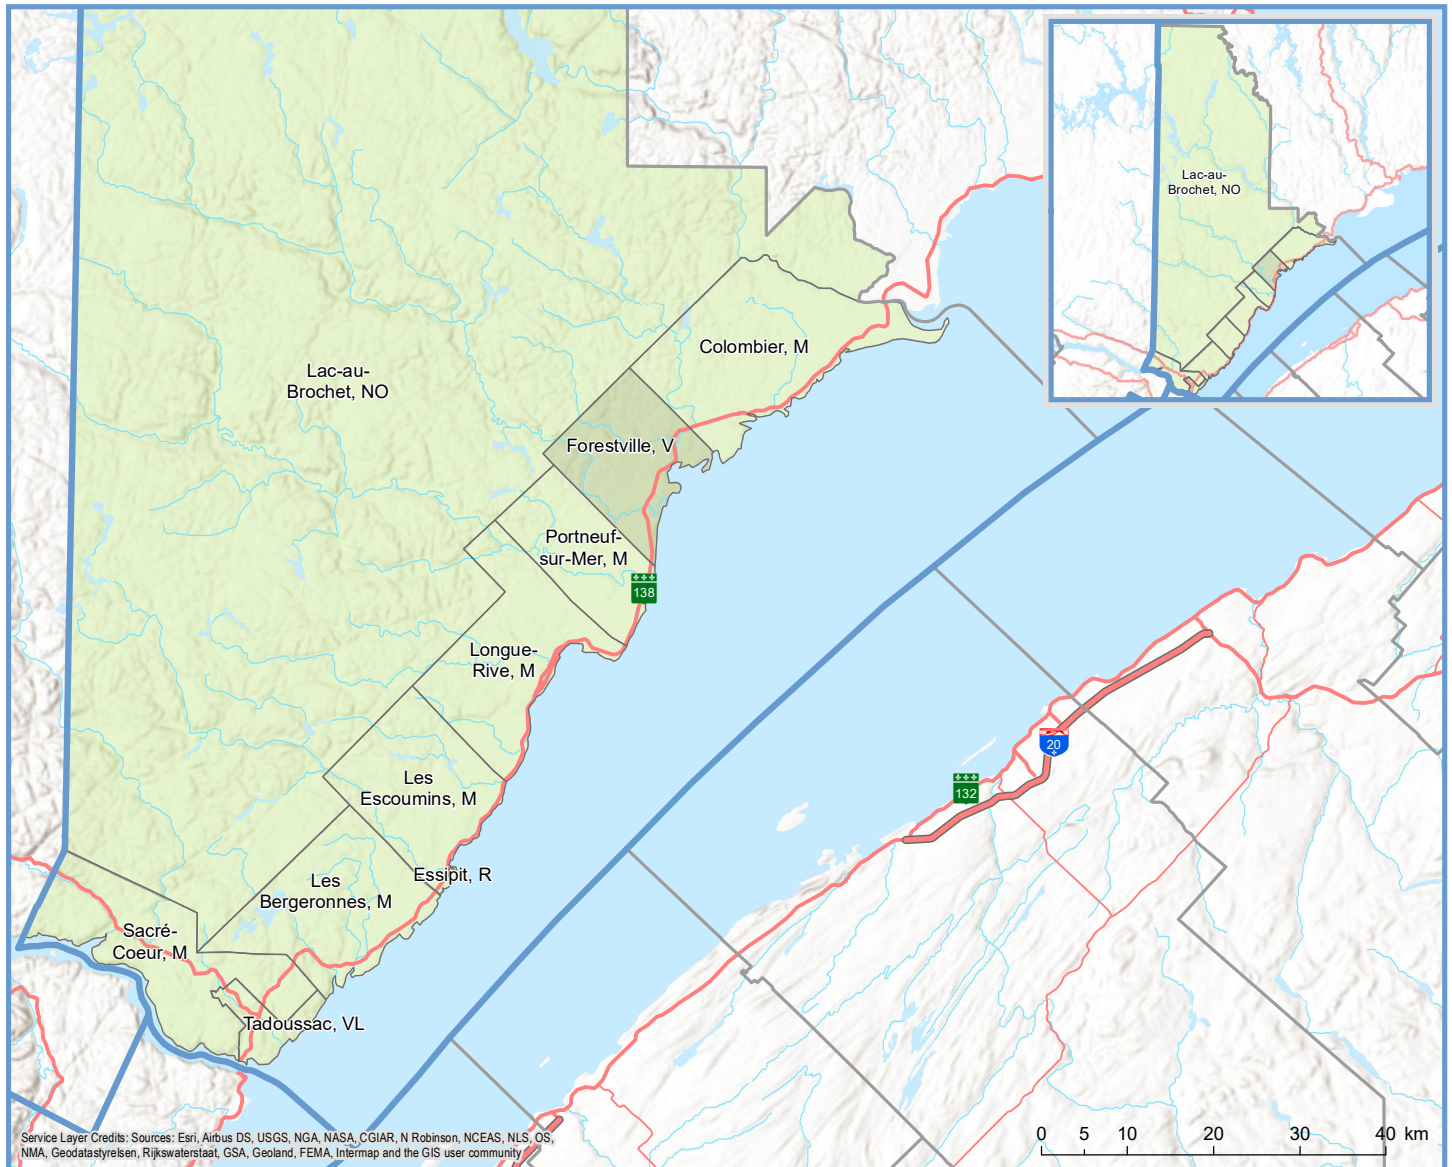

Code	Municipalité	Désignation	Population (2022)	Superficie terrestre(km ²)
95005	Tadoussac	VL	786	52,63
95010	Sacré-Coeur	M	1 761	299,60
95018	Les Bergeronnes	M	651	268,14
95025	Les Escoumins	M	1 819	267,45
95032	Longue-Rive	M	968	311,48
95040	Portneuf-sur-Mer	M	594	179,10
95045	Forestville	V	2 884	192,98
95050	Colombier	M	684	360,50
95902	Lac-au-Brochet	NO	5	9 328,26
Total :			10 152	11 260,13
Hors MRC (Communauté autochtone) ¹				
95802	Essipit	R	285	0,82

¹ Non visé par le décret de population

Direction de la transformation numérique et de la géomatique, février 2022
© Gouvernement du Québec