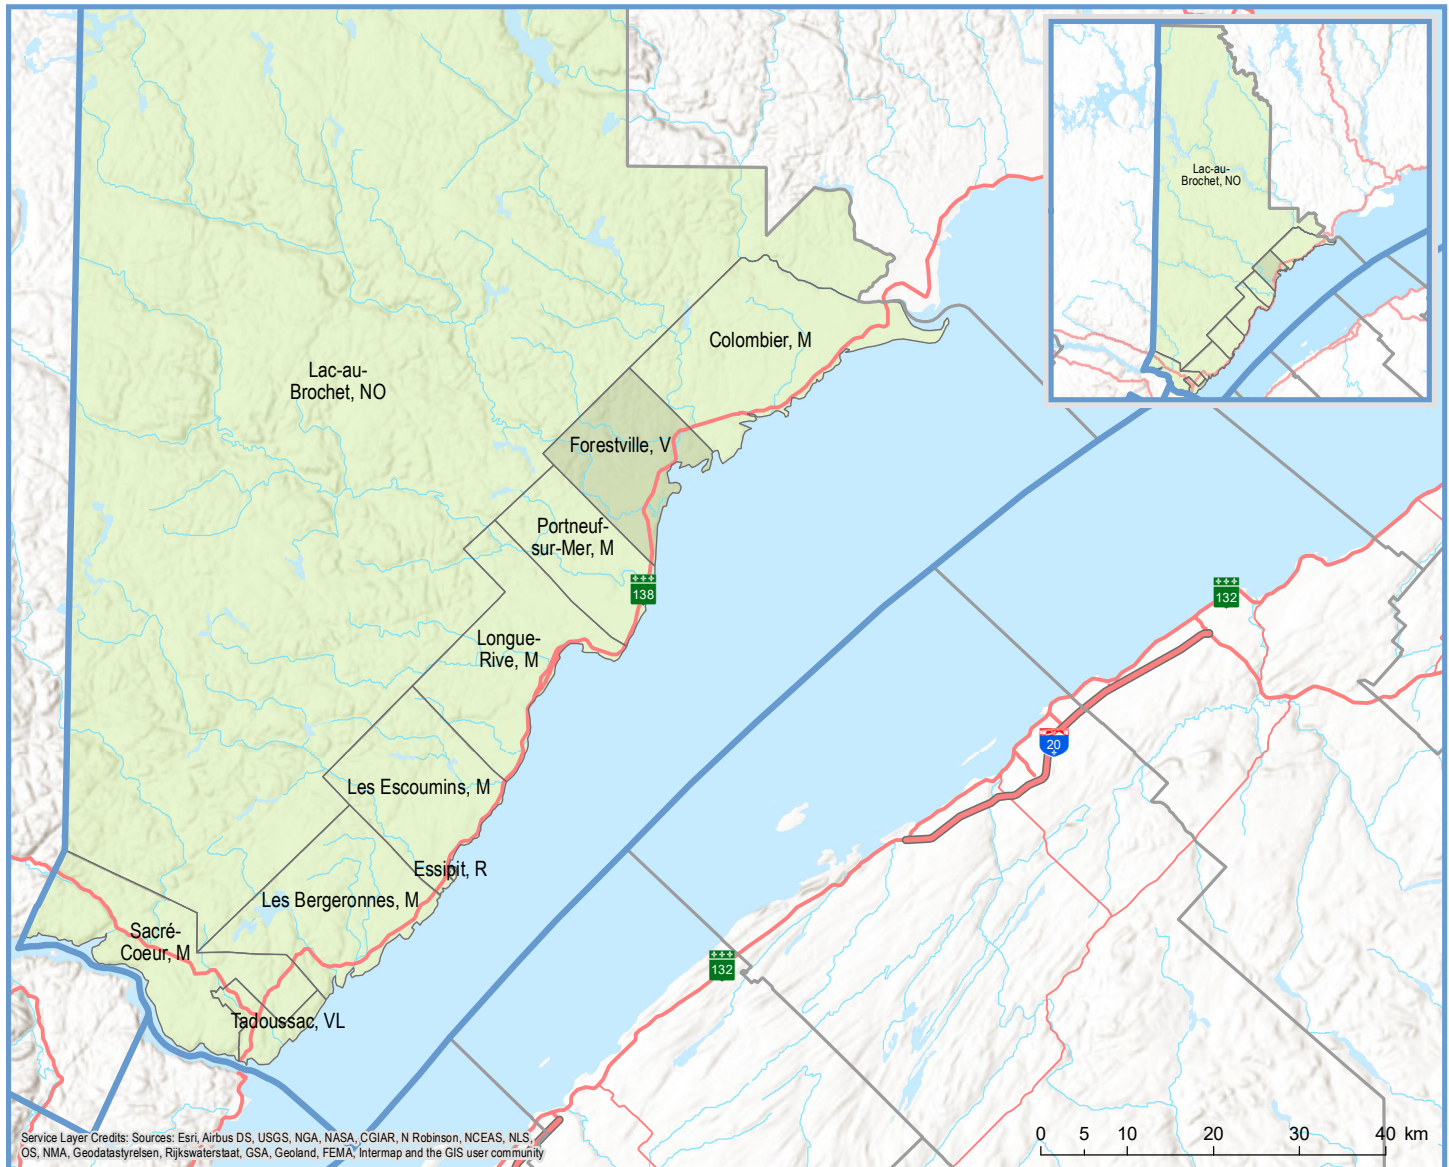

Code	Municipalité	Désignation	Population (2020)	Superficie terrestre(km ²)
95005	Tadoussac	VL	785	52,63
95010	Sacré-Coeur	M	1 790	299,60
95018	Les Bergeronnes	M	640	268,14
95025	Les Escoumins	M	1 845	267,45
95032	Longue-Rive	M	966	311,48
95040	Portneuf-sur-Mer	M	613	179,10
95045	Forestville	V	2 929	192,98
95050	Colombier	M	674	360,50
95902	Lac-au-Brochet	NO	5	9 328,26
Total :			10 247	11 260,14
Hors MRC (Communauté autochtone) ¹				
95802	Essipit	R	289	0,82

¹ Non visé par le décret de population

Population par municipalité (décret 2020)

Limites administratives

Réseau routier

Sources: Découpage administratif MERN, janvier 2020
 Superficies compilées par le MERN, mars 2019
 Décret de population (1214-2019)