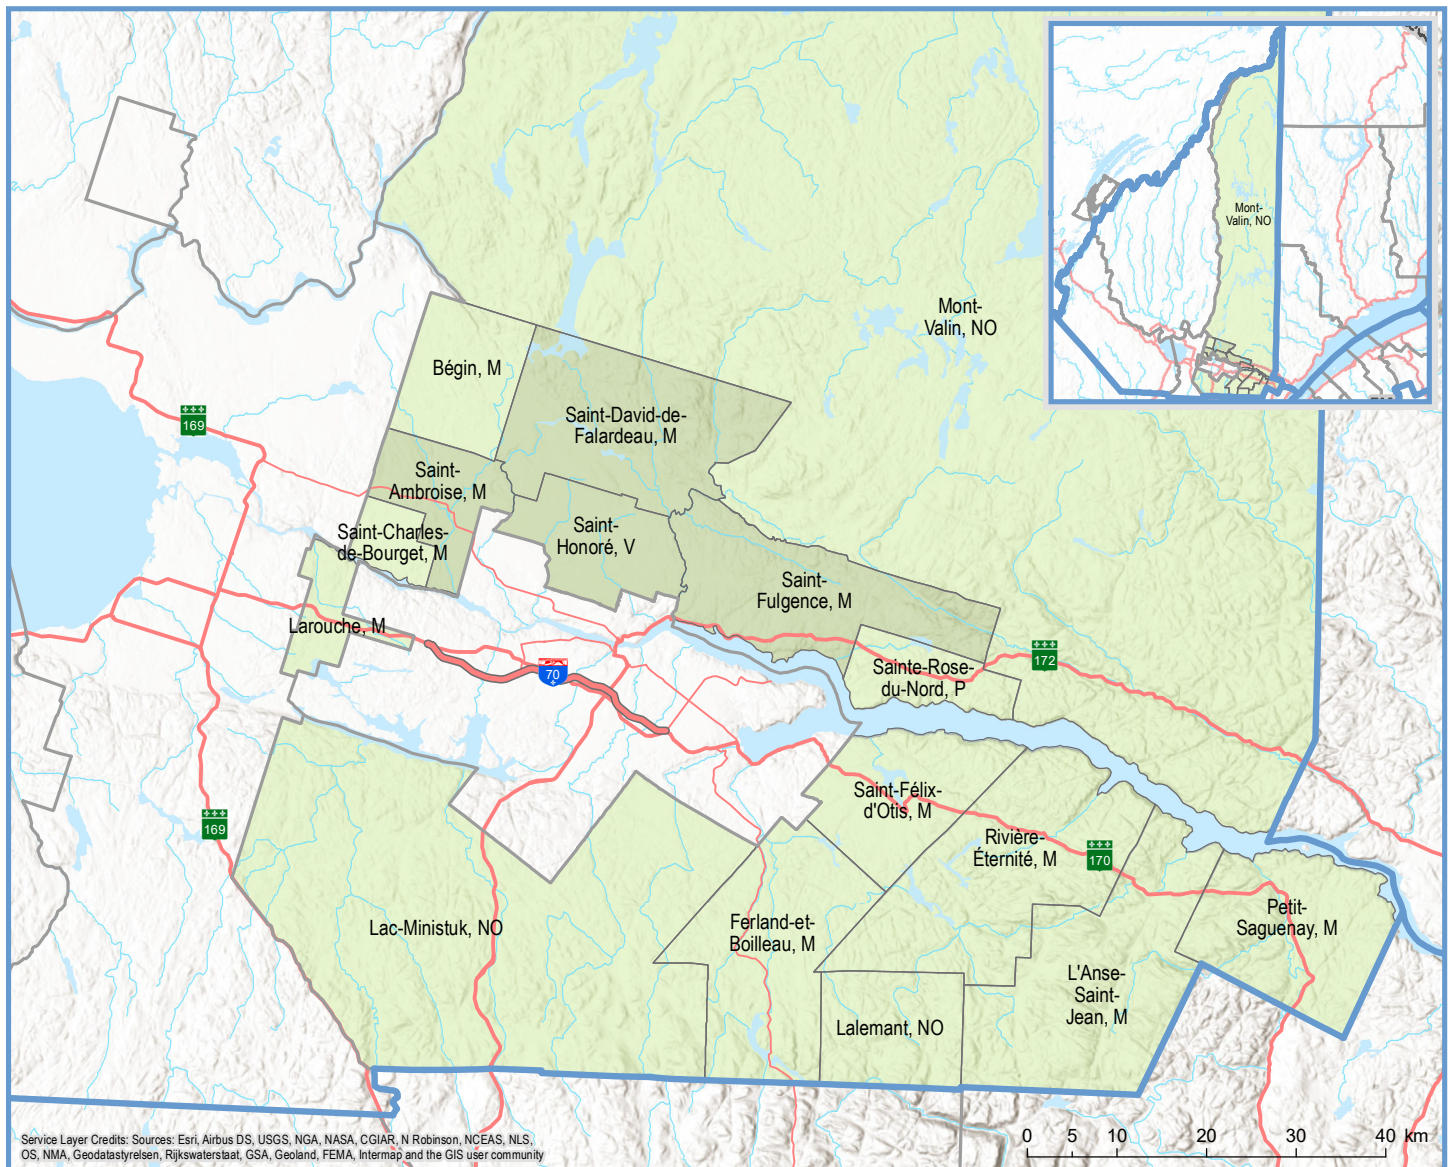

942 - MRC du Fjord-du-Saguenay

Code	Municipalité	Dési- gnation	Population (2020)	Superficie terrestre(km ²)
94205	Petit-Saguenay	M	614	328,64
94210	L'Anse-Saint-Jean	M	1 242	506,79
94215	Rivière-Éternité	M	412	478,12
94220	Ferland-et-Boilleau	M	565	390,31
94225	Saint-Félix-d'Otis	M	1 009	232,59
94230	Sainte-Rose-du-Nord	P	414	117,50
94235	Saint-Fulgence	M	2 113	351,04
94240	Saint-Honoré	V	6 026	191,40
94245	Saint-David-de-Falardeau	M	2 880	395,63
94250	Bégin	M	828	189,49
94255	Saint-Ambroise	M	3 996	149,23
94260	Saint-Charles-de-Bourget	M	775	62,75
94265	Larouche	M	1 612	84,51
94926	Lalemant	NO	0	198,97
94928	Lac-Ministuk	NO	43	1 465,63

Code	Municipalité	Dési- gnation	Population (2020)	Superficie terrestre(km ²)
94930	Mont-Valin	NO	5	33 792,31
Total :			22 534	38 934,91

Population par municipalité (décret 2020)

Limites administratives

Réseau routier