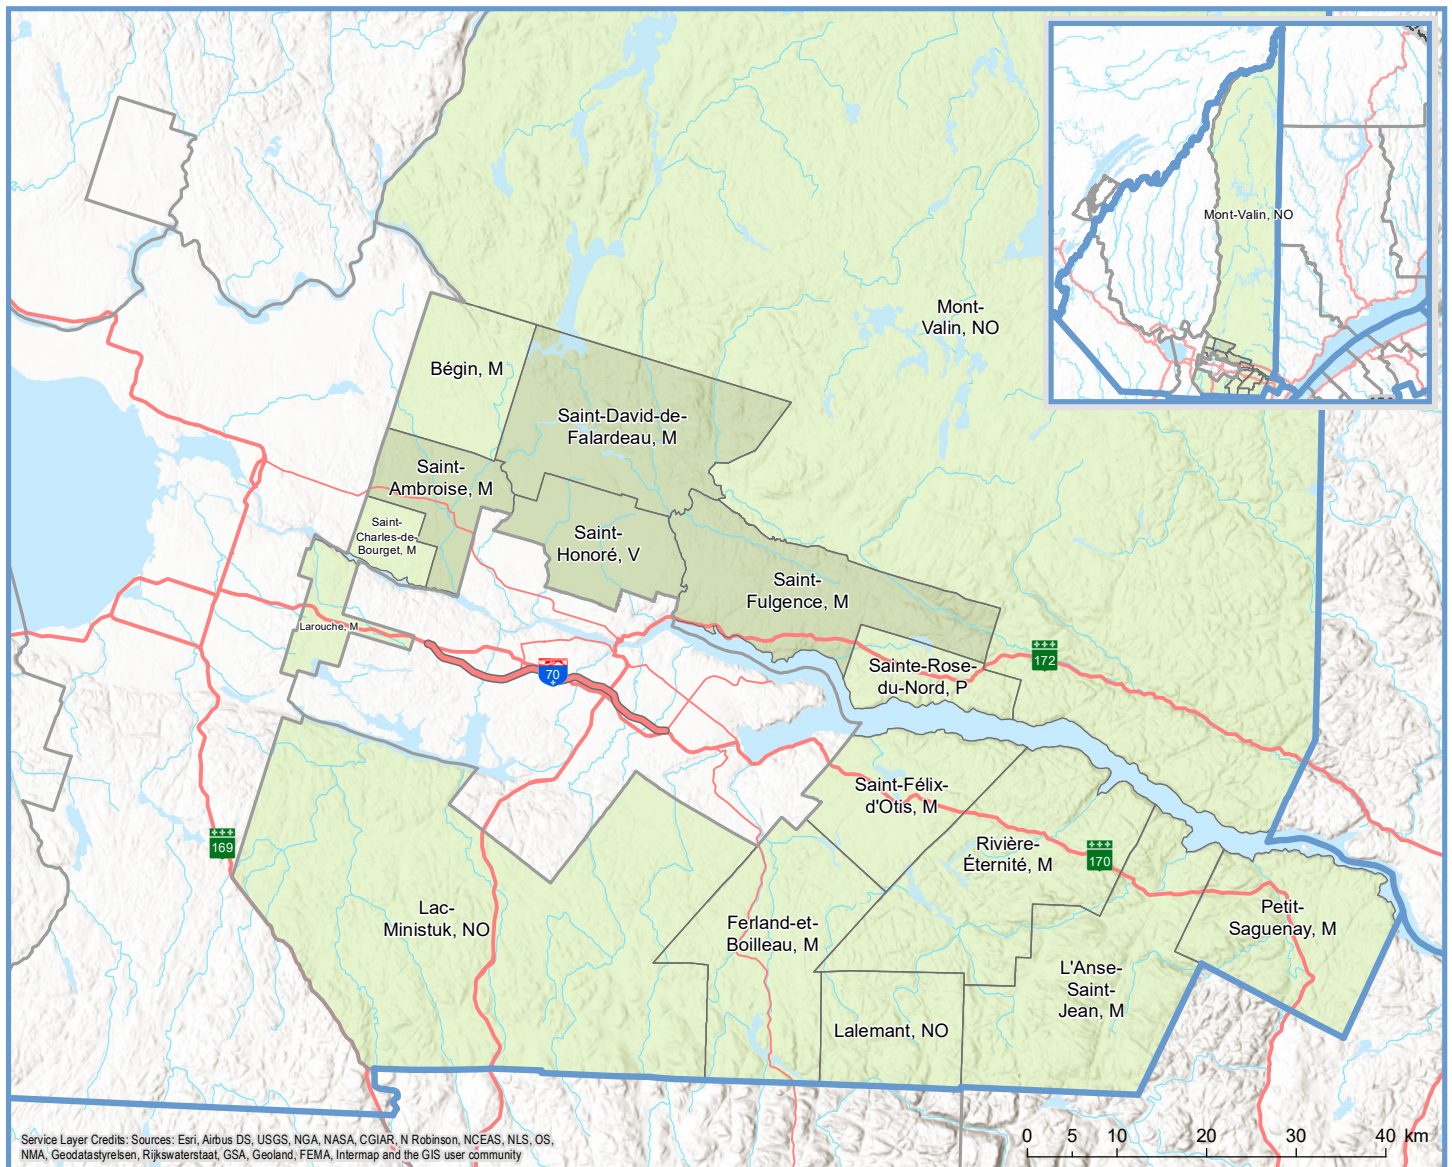

# 942 - MRC du Fjord-du-Saguenay

Code	Municipalité	Dési- gnation	Population (2022)	Superficie terrestre(km <sup>2</sup> )
94205	Petit-Saguenay	M	624	329,46
94210	L'Anse-Saint-Jean	M	1 253	506,79
94215	Rivière-Éternité	M	405	478,12
94220	Ferland-et-Boilleau	M	612	390,31
94225	Saint-Félix-d'Otis	M	1 072	232,59
94230	Sainte-Rose-du-Nord	P	475	117,50
94235	Saint-Fulgence	M	2 157	351,04
94240	Saint-Honoré	V	6 416	191,37
94245	Saint-David-de-Falardeau	M	2 947	394,91
94250	Bégin	M	866	189,26
94255	Saint-Ambroise	M	4 037	149,23
94260	Saint-Charles-de-Bourget	M	856	62,75
94265	Larouche	M	1 686	84,48
94926	Lalemant	NO	0	198,97
94928	Lac-Ministuk	NO	56	1 476,16

Code	Municipalité	Dési- gnation	Population (2022)	Superficie terrestre(km <sup>2</sup> )
94930	Mont-Valin	NO	5	33 793,26
<b>Total :</b>			<b>23 467</b>	<b>38 946,19</b>

### Population par municipalité (2022)

### Limites administratives