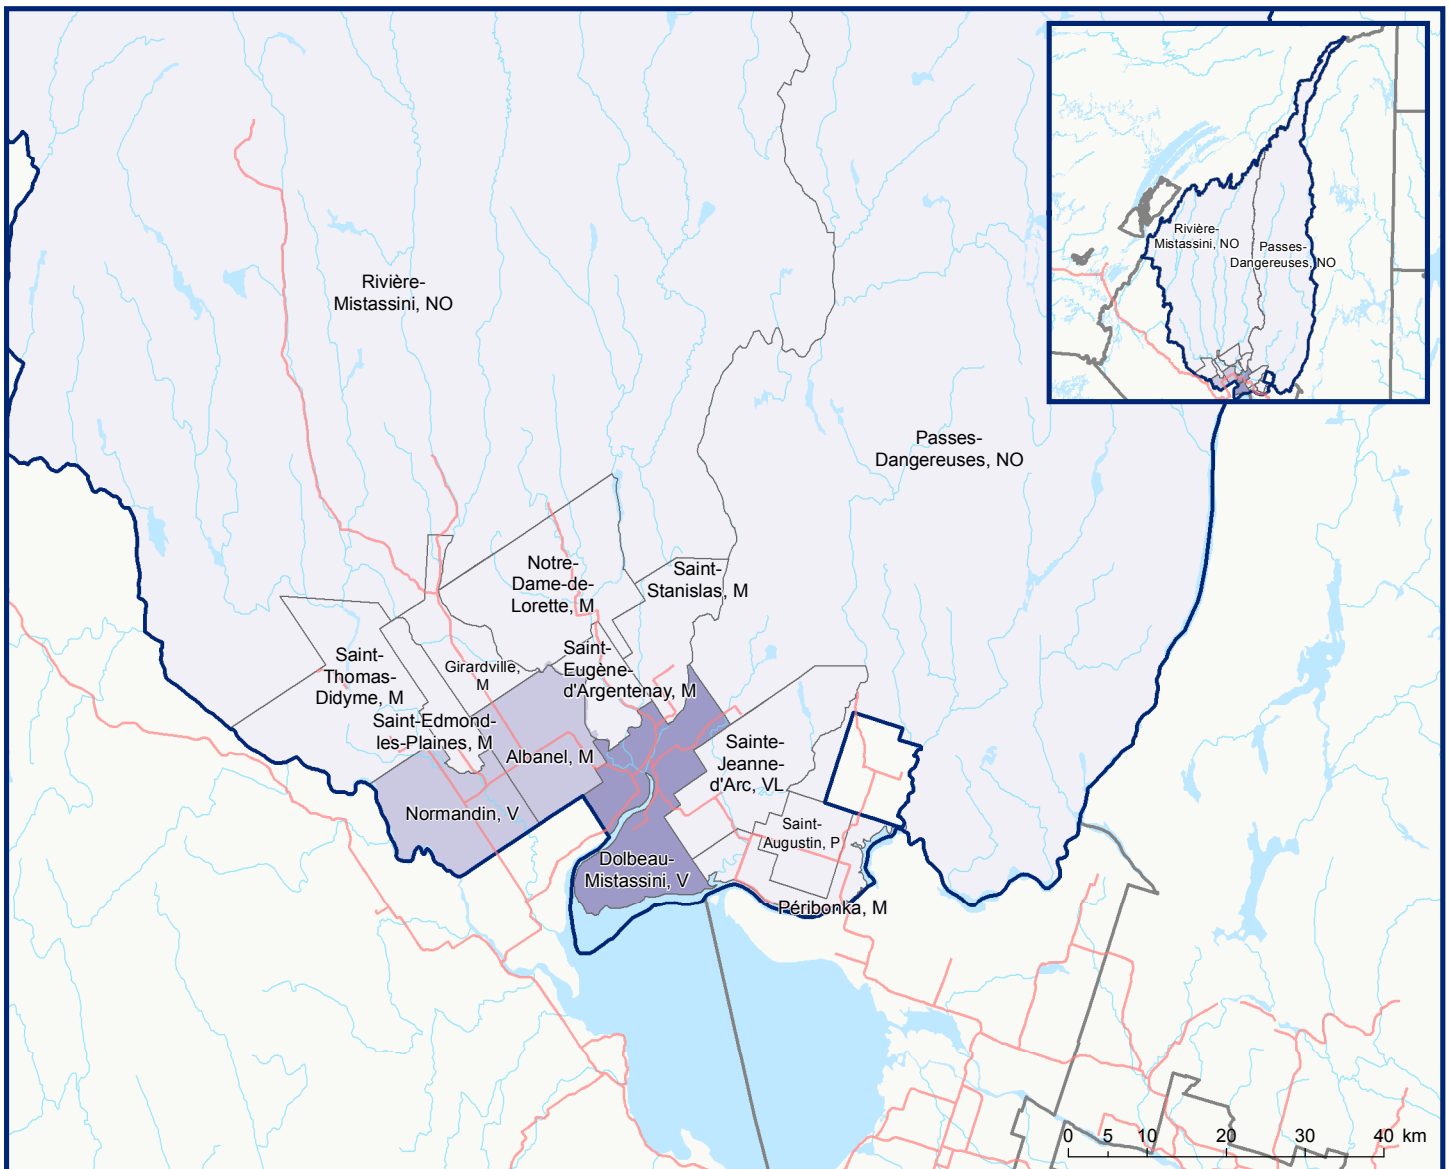

Code	Municipalité	Désignation	Population (2018)	Superficie terrestre(km <sup>2</sup> )
92005	Saint-Augustin	P	367	104,61
92010	Péribonka	M	458	109,82
92015	Sainte-Jeanne-d'Arc	VL	1 090	268,70
92022	Dolbeau-Mistassini	V	14 284	293,55
92030	Albanel	M	2 228	197,16
92040	Normandin	V	3 172	211,96
92045	Saint-Thomas-Didyme	M	657	339,01
92050	Saint-Edmond-les-Plaines	M	386	85,15
92055	Girardville	M	1 083	126,37
92060	Notre-Dame-de-Lorette	M	181	326,47
92065	Saint-Eugène-d'Argentenay	M	526	85,15
92070	Saint-Stanislas	M	362	157,16
92902	Passes-Dangereuses	NO	218	15 556,65
92904	Rivière-Mistassini	NO	31	17 652,54
<b>Total :</b>			<b>25 043</b>	<b>35 514,30</b>