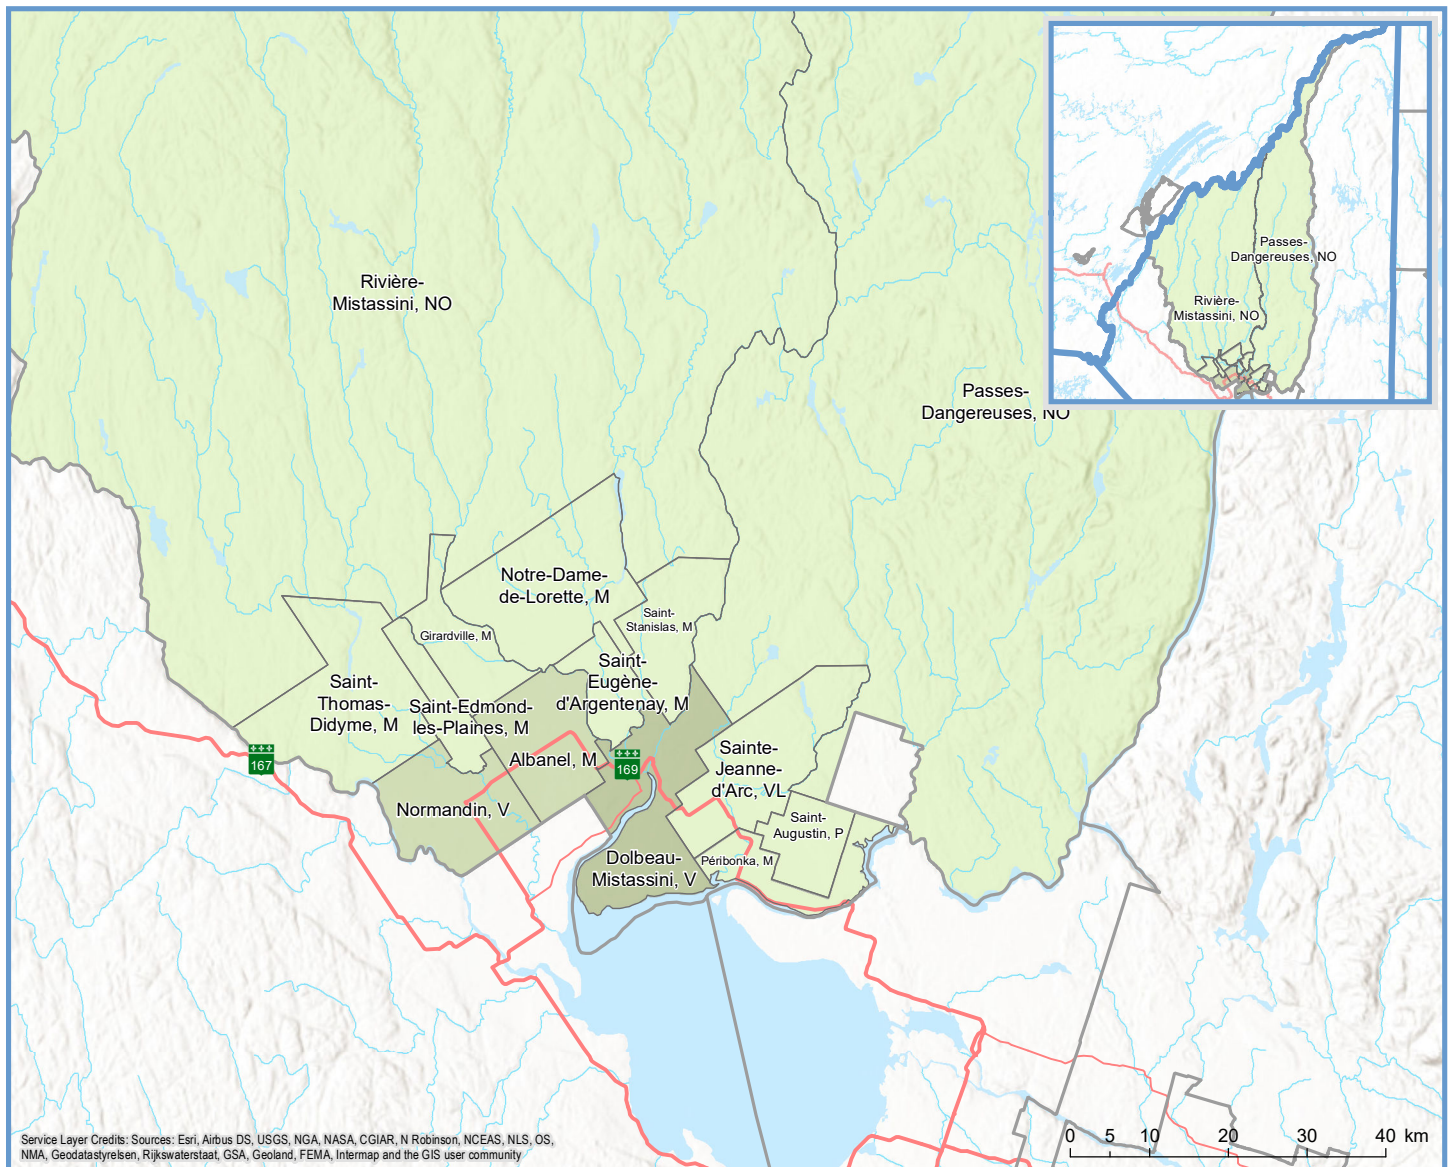

Code	Municipalité	Désignation	Population (2022)	Superficie terrestre(km <sup>2</sup> )
92005	Saint-Augustin	P	356	104,61
92010	Péribonka	M	525	109,82
92015	Sainte-Jeanne-d'Arc	VL	1 048	268,70
92022	Dolbeau-Mistassini	V	13 906	293,97
92030	Albanel	M	2 236	197,16
92040	Normandin	V	3 016	211,96
92045	Saint-Thomas-Didyme	M	681	339,01
92050	Saint-Edmond-les-Plaines	M	383	85,15
92055	Girardville	M	986	126,46
92060	Notre-Dame-de-Lorette	M	187	326,48
92065	Saint-Eugène-d'Argentenay	M	477	85,33
92070	Saint-Stanislas	M	395	158,99
92902	Passes-Dangereuses	NO	199	15 556,63
92904	Rivière-Mistassini	NO	48	17 650,01
<b>Total :</b>			<b>24 443</b>	<b>35 514,27</b>

Sources: Découpage administratif MERN, janvier 2022  
 Superficies compilées par le MERN, décembre 2019  
 Décret de population (1516-2021)

Direction de la transformation numérique  
 et de la géomatique, février 2022  
 © Gouvernement du Québec