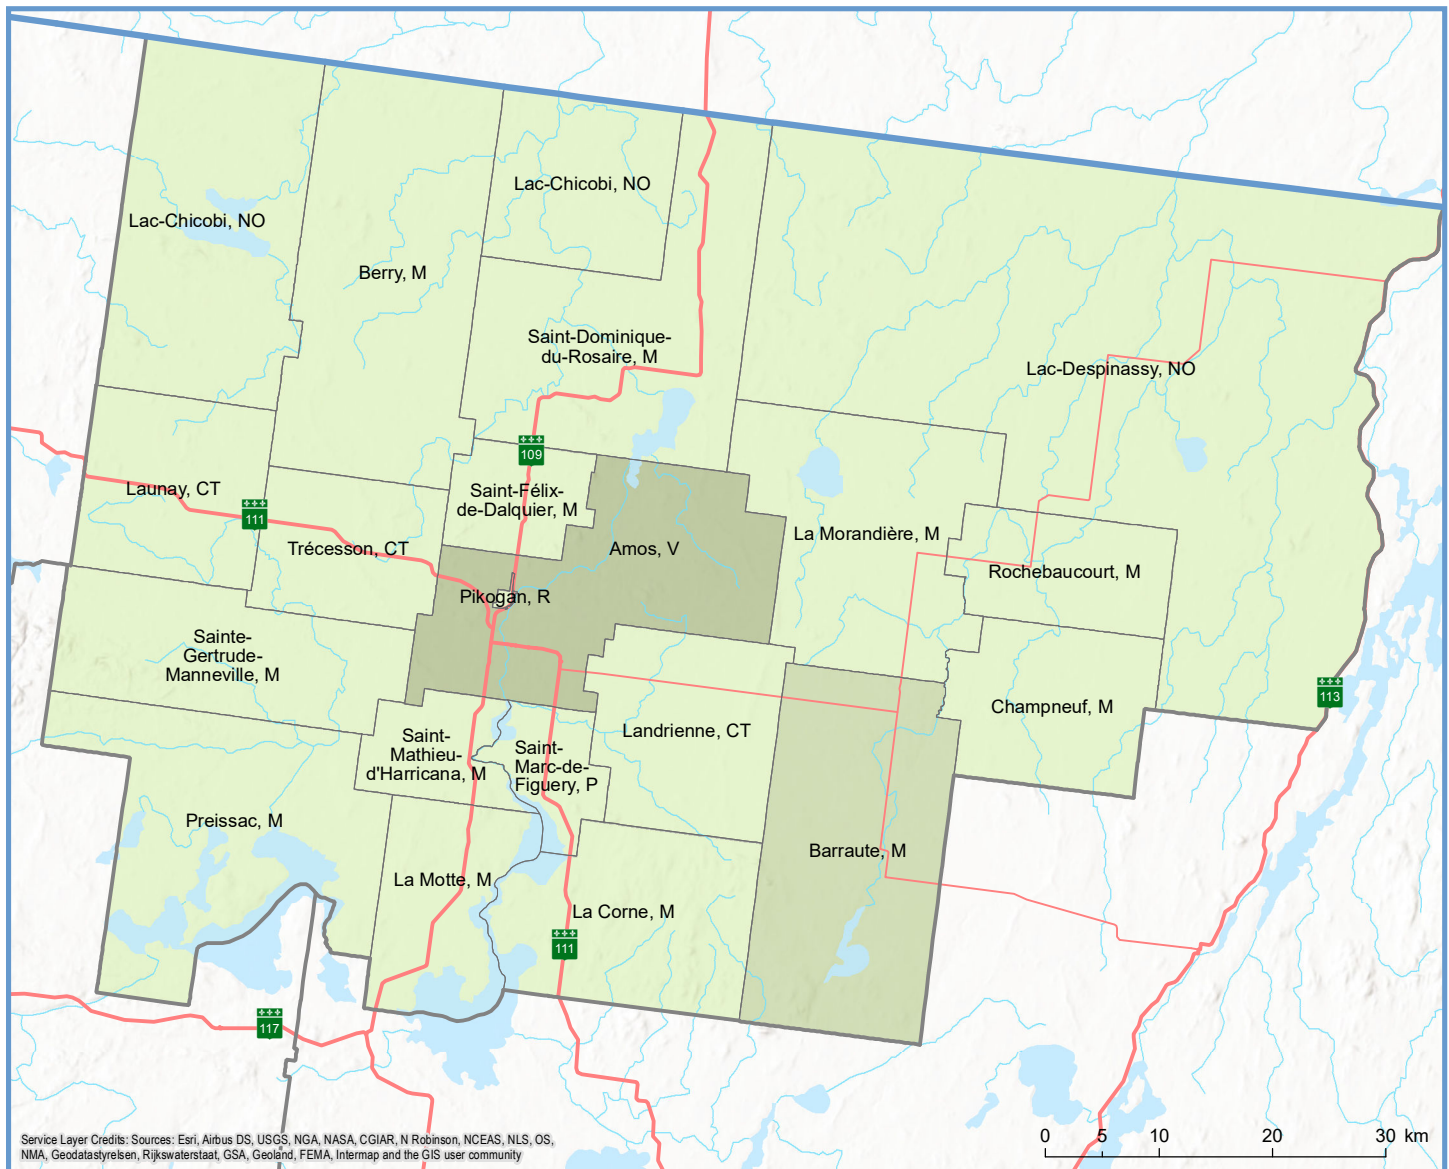

Code	Municipalité	Désignation	Population (2021)	Superficie terrestre(km²)
88005	Champneuf	M	135	241,37
88010	Rochebaucourt	M	129	183,59
88015	La Morandière	M	207	407,51
88022	Barraute	M	2 008	493,07
88030	La Corne	M	757	307,08
88035	Landrienne	CT	900	275,97
88040	Saint-Marc-de-Figuery	P	898	80,30
88045	La Motte	M	447	175,13
88050	Saint-Mathieu-d'Harricana	M	778	105,93
88055	Amos	V	12 721	427,87
88060	Saint-Félix-de-Dalquier	M	948	113,22
88065	Saint-Dominique-du-Rosaire	M	427	480,12
88070	Berry	M	534	574,16
88075	Trécesson	CT	1 241	197,60
88080	Launay	CT	217	257,68

Code	Municipalité	Désignation	Population (2021)	Superficie terrestre(km²)
88085	Sainte-Gertrude-Manneville	M	788	316,84
88090	Preissac	M	926	422,69
88902	Lac-Despinassy	NO	10	1 847,35
88904	Lac-Chicobi	NO	146	716,01
Total :			24 217	7 623,47
Hors MRC (Communauté autochtone) ¹				
88802	Pikogan	R	551	2,74

¹ Non visé par le décret de population

Sources: Découpage administratif MERN, janvier 2021
Superficies compilées par le MERN, décembre 2019
Décret de population (1358-2020)

Direction des solutions technologiques
et des services aux utilisateurs, mars 2021
© Gouvernement du Québec

Affaires municipales
et Habitation