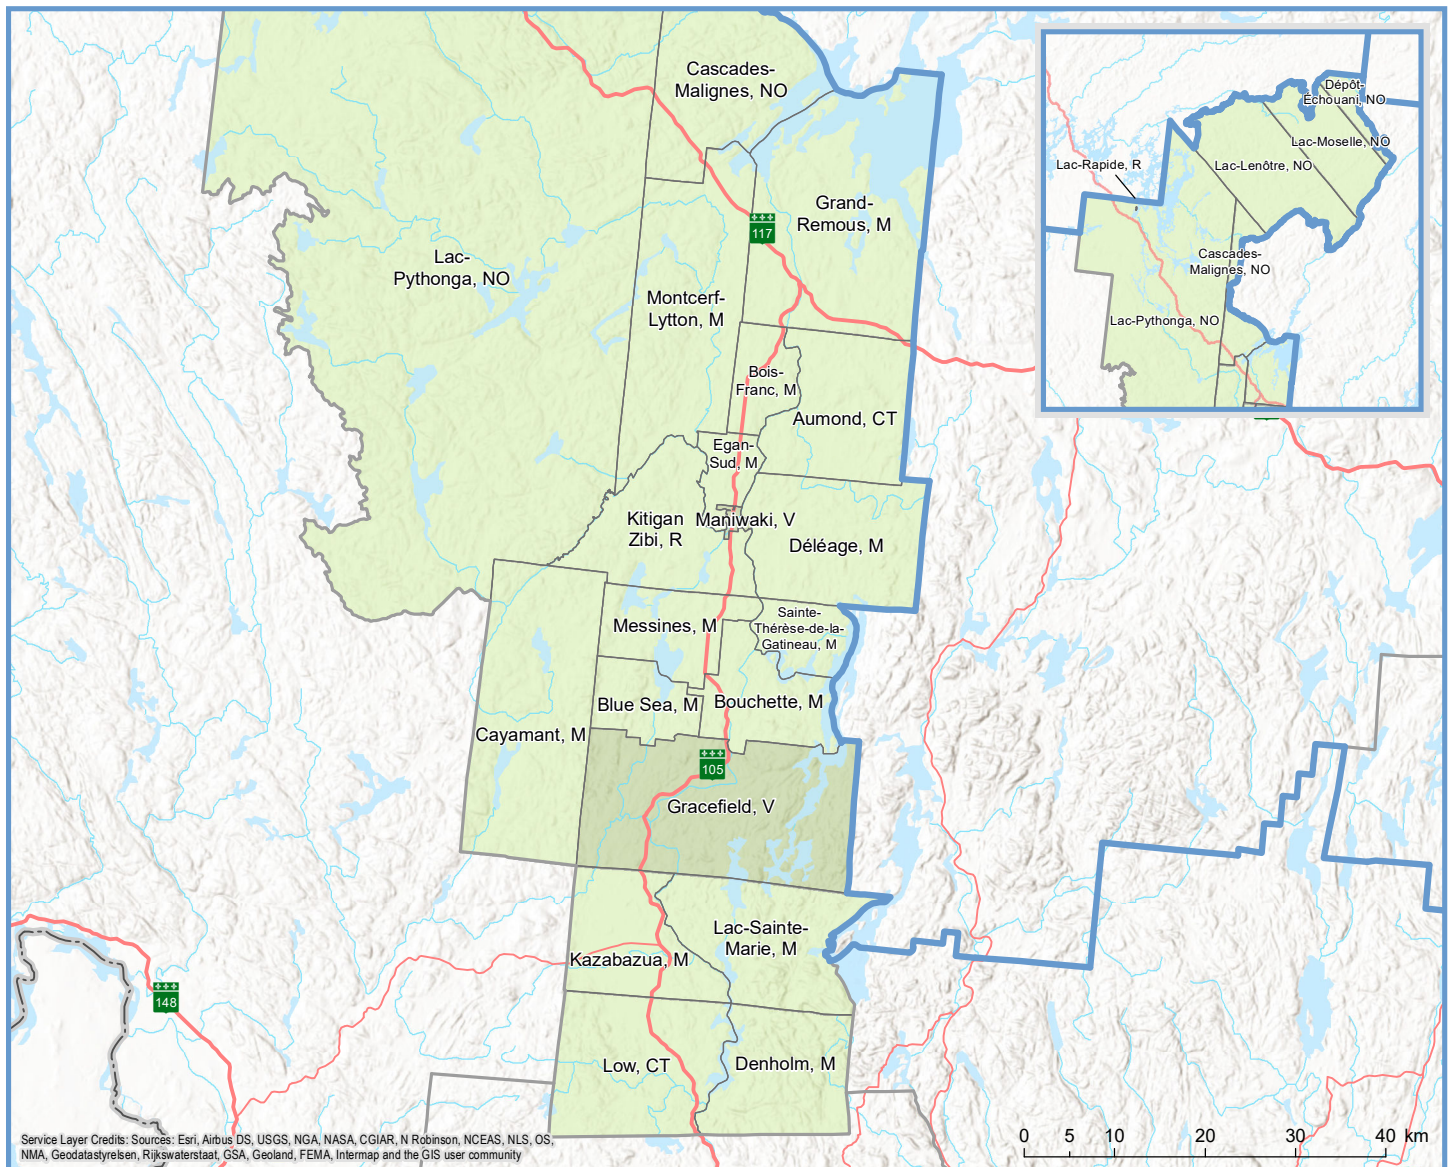

830 - MRC de La Vallée-de-la-Gatineau

Code	Municipalité	Dési- gnation	Population (2022)	Superficie terrestre(km ²)
83005	Denholm	M	481	178,01
83010	Low	CT	1 032	257,40
83015	Kazabazua	M	1 030	172,88
83020	Lac-Sainte-Marie	M	631	205,21
83032	Gracefield	V	2 535	380,68
83040	Cayamant	M	840	384,78
83045	Blue Sea	M	670	72,36
83050	Bouchette	M	672	121,75
83055	Sainte-Thérèse-de-la-Gatineau	M	597	60,65
83060	Messines	M	1 682	108,89
83065	Maniwaki	V	3 827	6,53
83070	Déléage	M	1 893	247,48
83075	Egan-Sud	M	496	49,68
83085	Bois-Franc	M	407	71,23
83088	Montcerf-Lytton	M	645	354,80

Code	Municipalité	Dési- gnation	Population (2022)	Superficie terrestre(km ²)
83090	Aumond	CT	797	213,09
83095	Grand-Remous	M	1 204	352,06
83902	Lac-Pythonga	NO	2	5 058,56
83904	Cascades-Malignes	NO	0	494,26
83906	Lac-Lenôtre	NO	0	1 914,30
83908	Lac-Moselle	NO	0	1 165,67
83912	Dépôt-Échouani	NO	0	307,29
Total :			19 441	12 177,56

Hors MRC (Communauté autochtone) ¹

83802	Kitigan Zibi	R	1 234	194,40
83804	Lac-Rapide	R	349	0,28

¹ Non visé par le décret de population

Population par municipalité

Limites administratives

Réseau routier

Direction de la transformation numérique
et de la géomatique, février 2022
© Gouvernement du Québec