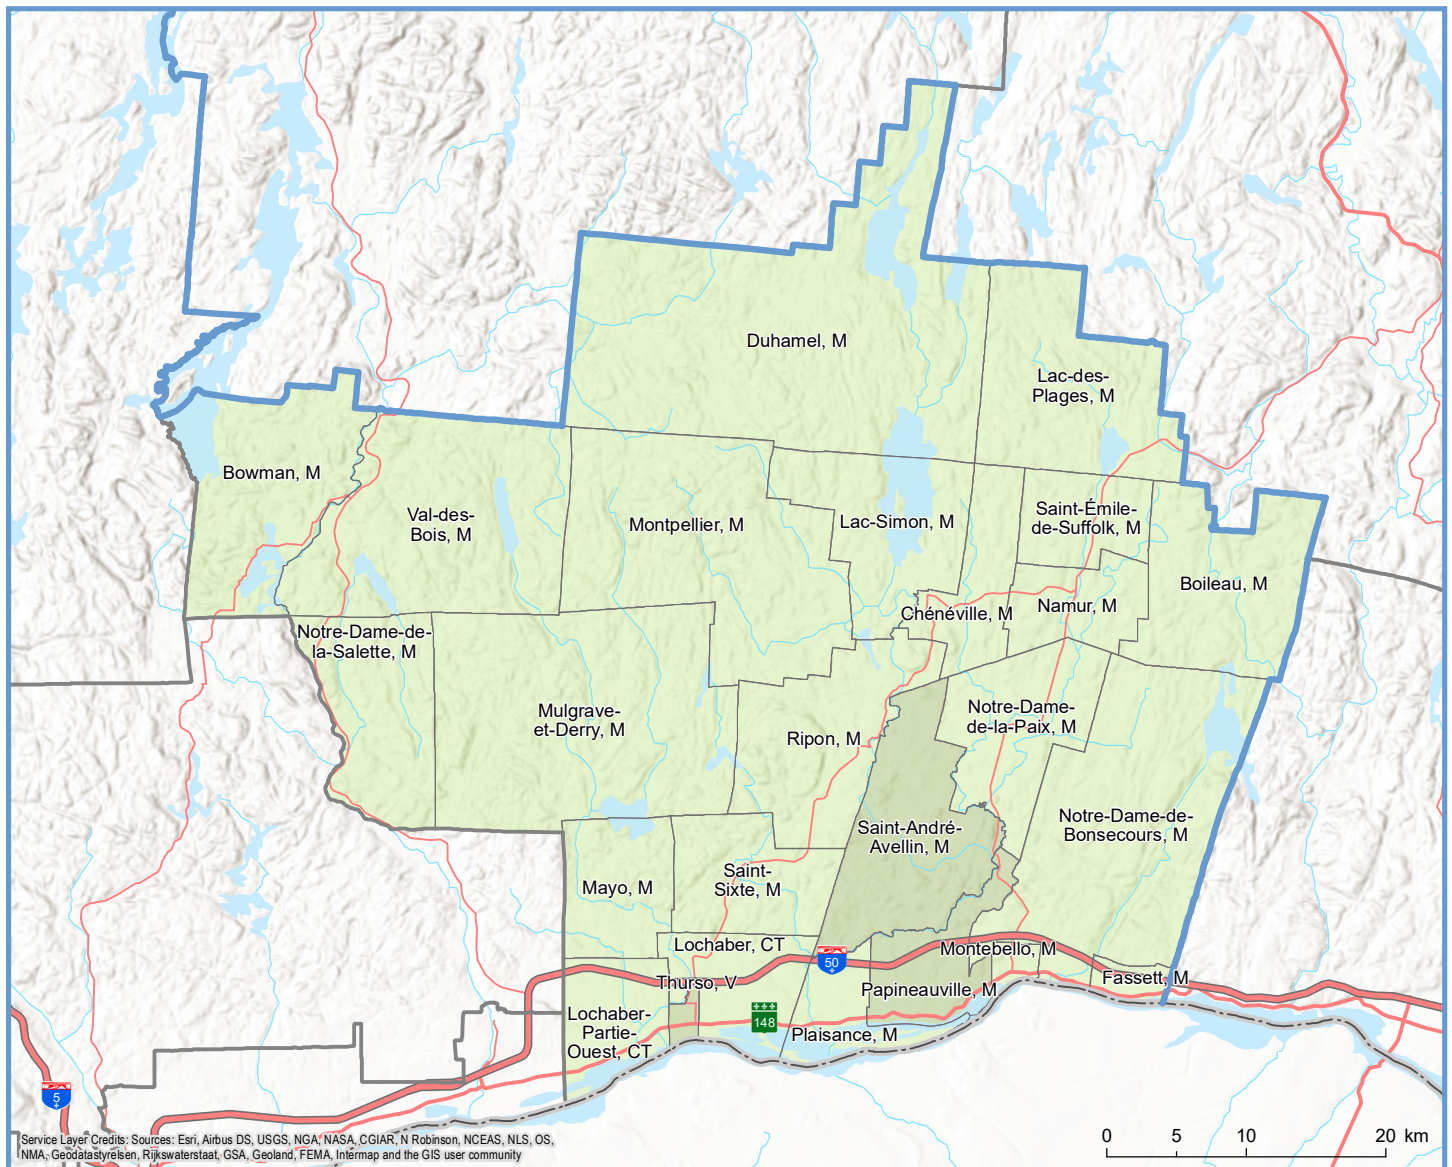

Code	Municipalité	Désignation	Population (2022)	Superficie terrestre(km <sup>2</sup> )
80005	Fassett	M	483	13,03
80010	Montebello	M	1 010	8,60
80015	Notre-Dame-de-Bonsecours	M	309	257,51
80020	Notre-Dame-de-la-Paix	M	673	106,28
80027	Saint-André-Avellin	M	3 897	136,14
80037	Papineauville	M	2 237	60,43
80045	Plaisance	M	1 188	36,51
80050	Thurso	V	2 995	6,62
80055	Lochaber	CT	442	64,31
80060	Lochaber-Partie-Ouest	CT	911	56,92
80065	Mayo	M	645	71,12
80070	Saint-Sixte	M	525	84,43
80078	Ripon	M	1 713	130,75
80085	Mulgrave-et-Derry	M	373	288,01
80090	Montpellier	M	1 067	251,87

Code	Municipalité	Désignation	Population (2022)	Superficie terrestre(km <sup>2</sup> )
80095	Lac-Simon	M	1 030	94,58
80103	Chénéville	M	814	64,94
80110	Namur	M	624	56,45
80115	Boileau	M	362	134,19
80125	Saint-Émile-de-Suffolk	M	530	55,74
80130	Lac-des-Plages	M	478	150,53
80135	Duhamel	M	479	424,93
80140	Val-des-Bois	M	909	221,42
80145	Bowman	M	697	126,40
80087	Notre-Dame-de-la-Salette	M	853	113,67
<b>Total :</b>			<b>25 244</b>	<b>3 015,39</b>