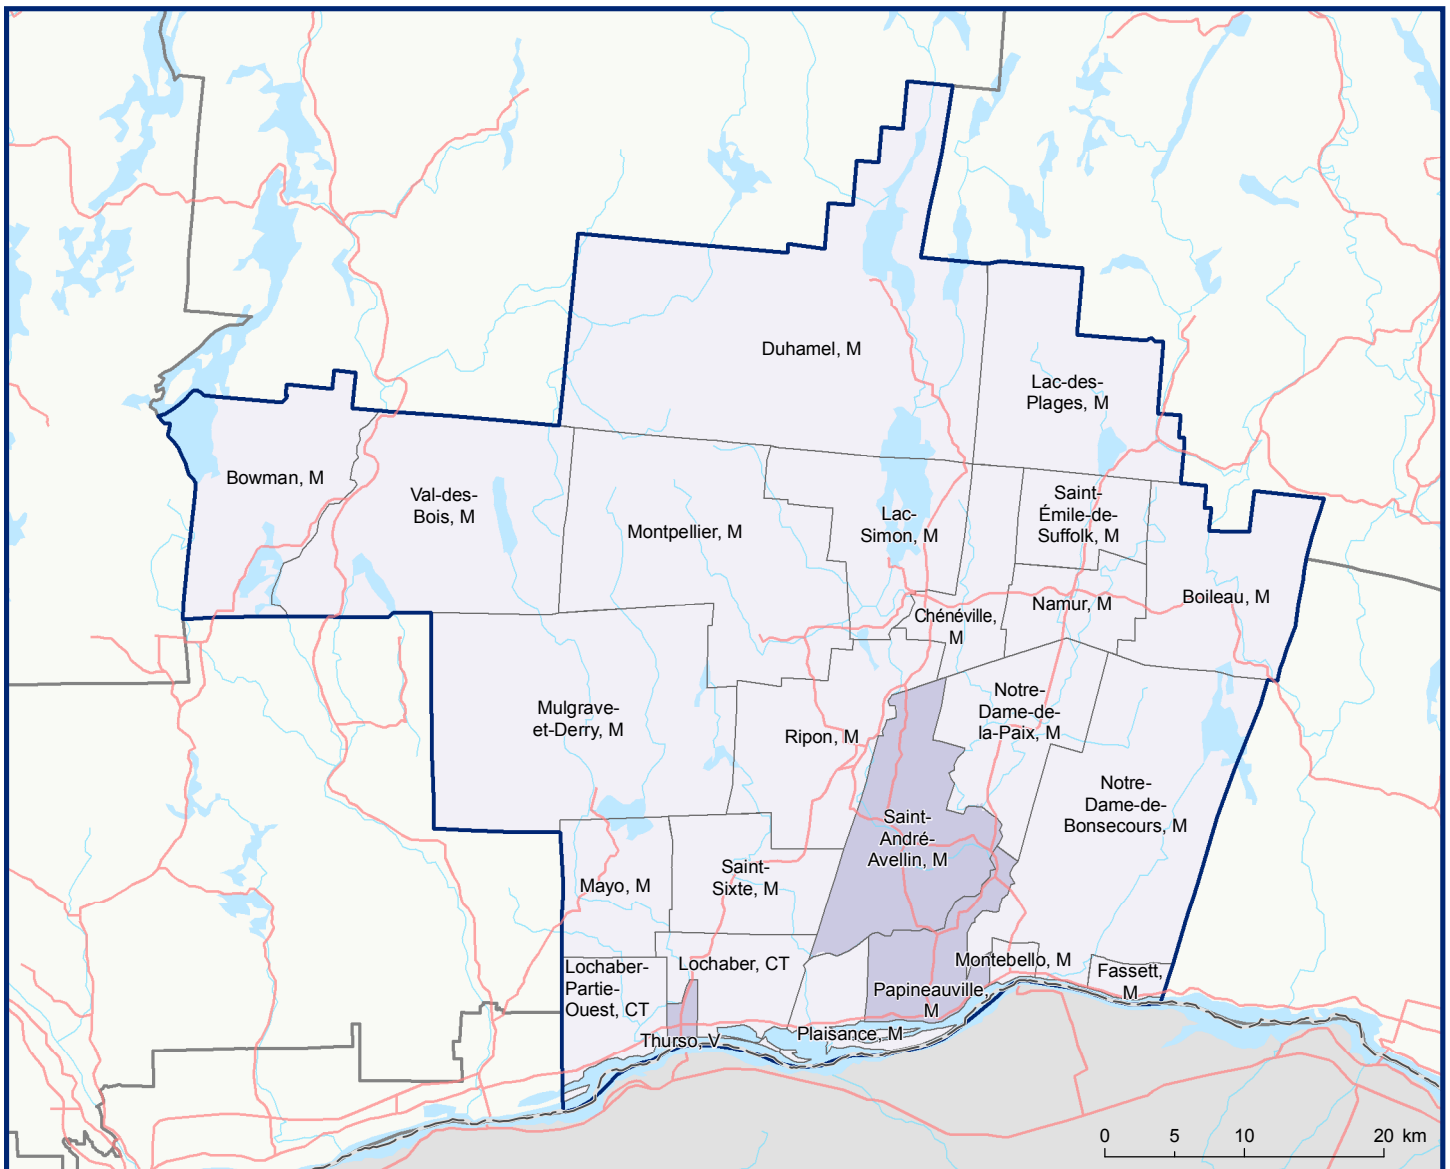

800 - MRC de Papineau

Code Municipalité	Désignation	Population (2018)	Superficie terrestre(km ²)
80005	Fassett	M 479	13,03
80010	Montebello	M 950	8,60
80015	Notre-Dame-de-Bonsecours	M 253	257,51
80020	Notre-Dame-de-la-Paix	M 695	106,28
80027	Saint-André-Avellin	M 3 786	136,15
80037	Papineauville	M 2 150	60,43
80045	Plaisance	M 1 132	36,51
80050	Thurso	V 2 820	6,62
80055	Lochaber	CT 470	64,31
80060	Lochaber-Partie-Ouest	CT 745	56,92
80065	Mayo	M 680	71,12
80070	Saint-Sixte	M 515	84,43
80078	Ripon	M 1 611	129,97
80085	Mulgrave-et-Derry	M 336	288,66
80090	Montpellier	M 1 000	249,52

Code Municipalité	Désignation	Population (2018)	Superficie terrestre(km ²)
80095	Lac-Simon	M 991	94,80
80103	Chénéville	M 791	64,94
80110	Namur	M 574	56,45
80115	Boileau	M 374	134,19
80125	Saint-Émile-de-Suffolk	M 557	55,74
80130	Lac-des-Plages	M 526	150,53
80135	Duhamel	M 417	428,20
80140	Val-des-Bois	M 891	222,99
80145	Bowman	M 645	126,05
Total :		23 388	2 903,95