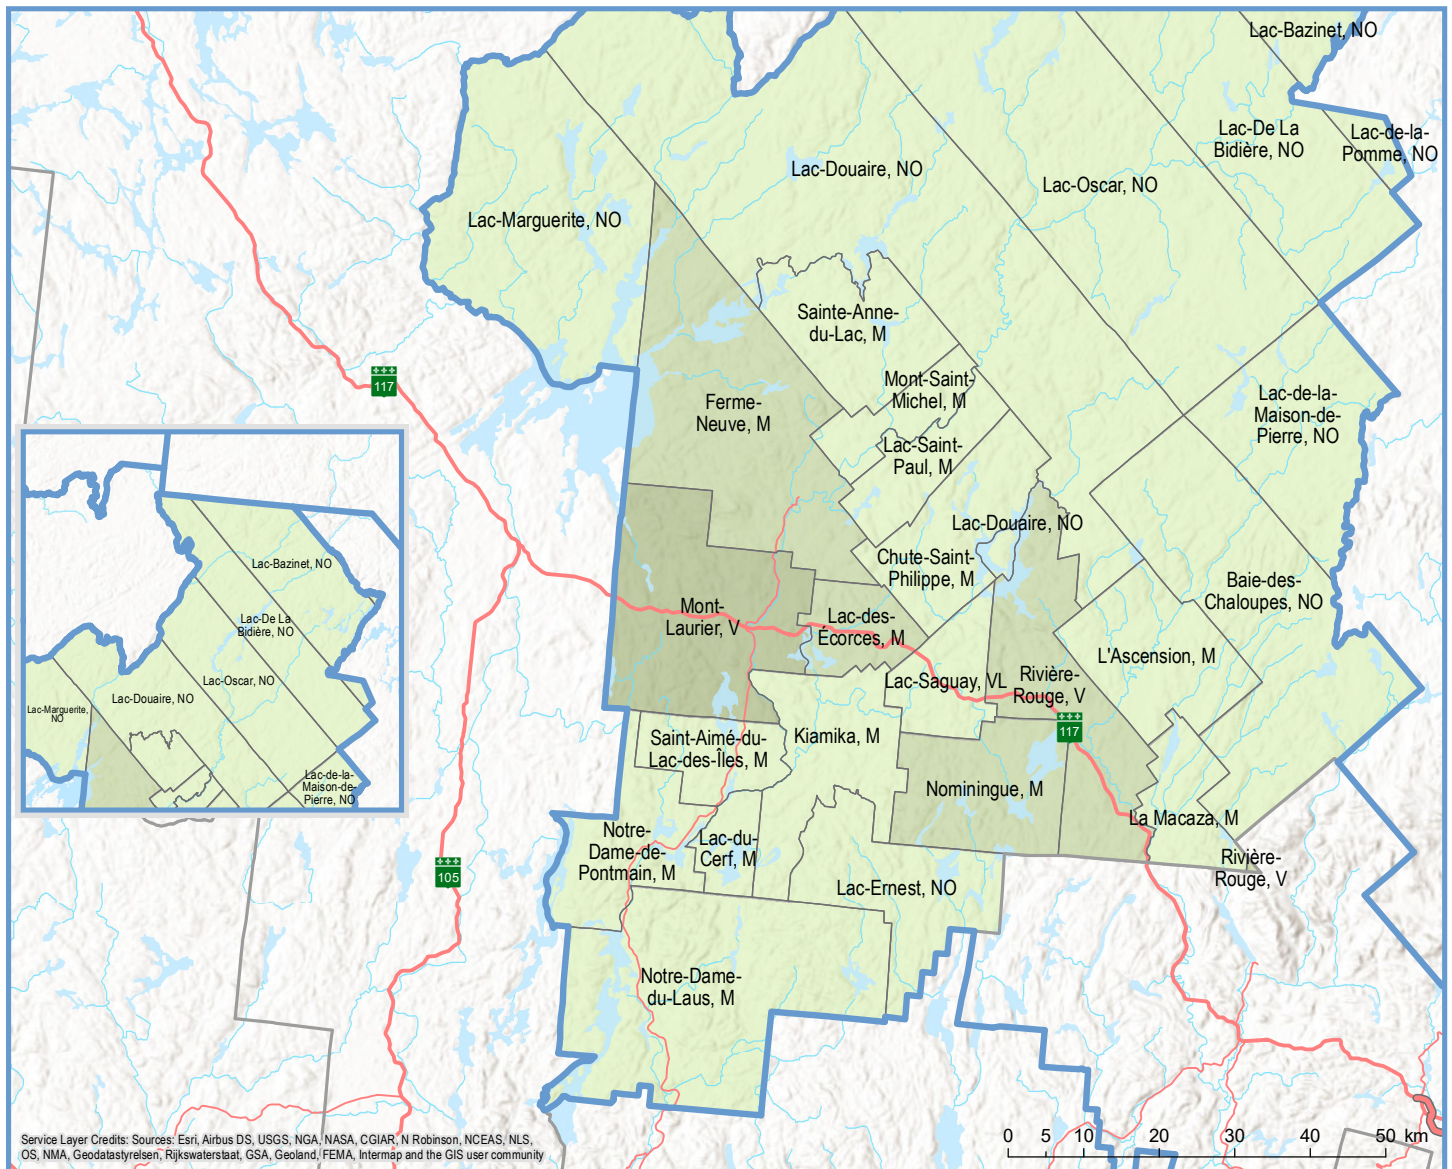

Code	Municipalité	Désignation	Population (2020)	Superficie terrestre(km <sup>2</sup> )
79005	Notre-Dame-du-Laus	M	1 568	849,02
79010	Notre-Dame-de-Pontmain	M	796	261,45
79015	Lac-du-Cerf	M	482	70,38
79022	Saint-Aimé-du-Lac-des-Îles	M	785	161,58
79025	Kiamika	M	791	336,91
79030	Nominique	M	2 095	302,96
79037	Rivière-Rouge	V	4 430	450,98
79047	La Macaza	M	1 087	159,55
79050	L'Ascension	M	824	336,49
79060	Lac-Saguay	VL	456	174,18
79065	Chute-Saint-Philippe	M	948	292,43
79078	Lac-des-Écorces	M	2 775	144,62
79088	Mont-Laurier	V	14 149	587,81
79097	Ferme-Neuve	M	2 740	779,81
79105	Lac-Saint-Paul	M	477	173,06

Code	Municipalité	Désignation	Population (2020)	Superficie terrestre(km <sup>2</sup> )
79110	Mont-Saint-Michel	M	585	137,94
79115	Sainte-Anne-du-Lac	M	558	321,37
79902	Lac-de-la-Pomme	NO	0	52,52
79904	Lac-Akonapwehikan	NO	0	8,67
79906	Lac-Wagwabika	NO	0	5,53
79910	Lac-Bazinet	NO	0	1 543,73
79912	Lac-De La Bidière	NO	0	1 535,69
79914	Lac-Oscar	NO	0	1 661,94
79916	Lac-de-la-Maison-de-Pierre	NO	0	459,31
79920	Baie-des-Chaloupes	NO	0	885,64
79922	Lac-Douaire	NO	5	1 959,59
79924	Lac-Ernest	NO	0	338,52
79926	Lac-Marguerite	NO	0	804,02
<b>Total :</b>			<b>35 551</b>	<b>14 795,70</b>

### Population par municipalité (décret 2020)

### Limites administratives