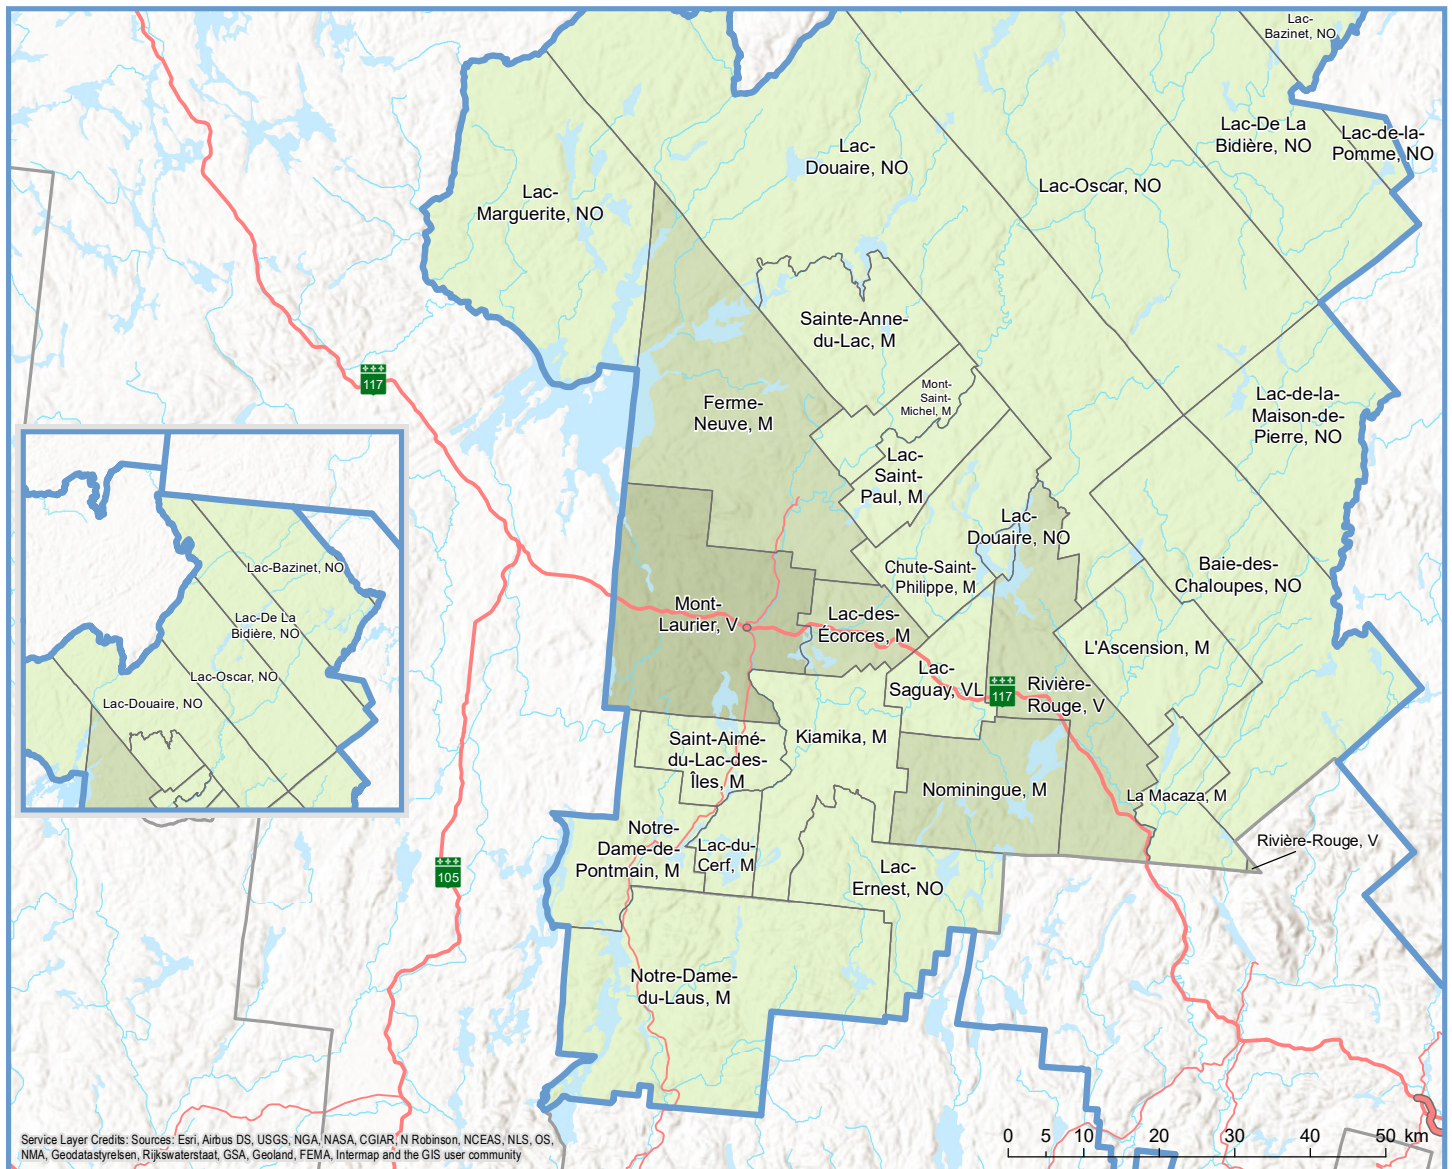

Code	Municipalité	Désignation	Population (2022)	Superficie terrestre(km ²)
79005	Notre-Dame-du-Laus	M	1 664	849,02
79010	Notre-Dame-de-Pontmain	M	786	261,45
79015	Lac-du-Cerf	M	532	70,38
79022	Saint-Aimé-du-Lac-des-Îles	M	809	161,58
79025	Kiamika	M	823	336,91
79030	Nomingue	M	2 203	302,96
79037	Rivière-Rouge	V	4 623	451,02
79047	La Macaza	M	1 140	159,55
79050	L'Ascension	M	892	336,49
79060	Lac-Saguay	VL	478	174,17
79065	Chute-Saint-Philippe	M	977	292,39
79078	Lac-des-Écorces	M	2 912	144,62
79088	Mont-Laurier	V	14 409	587,81
79097	Ferme-Neuve	M	2 747	779,81
79105	Lac-Saint-Paul	M	517	173,06

Code	Municipalité	Désignation	Population (2022)	Superficie terrestre(km ²)
79110	Mont-Saint-Michel	M	609	137,94
79115	Sainte-Anne-du-Lac	M	562	321,39
79902	Lac-de-la-Pomme	NO	0	52,52
79904	Lac-Akonapwehikan	NO	0	8,67
79906	Lac-Wagwabika	NO	0	5,53
79910	Lac-Bazinet	NO	0	1 543,73
79912	Lac-De La Bidière	NO	0	1 535,69
79914	Lac-Oscar	NO	0	1 661,94
79916	Lac-de-la-Maison-de-Pierre	NO	0	459,31
79920	Baie-des-Chaloupes	NO	0	885,64
79922	Lac-Douaire	NO	5	1 959,57
79924	Lac-Ernest	NO	0	338,52
79926	Lac-Marguerite	NO	0	804,02
Total :			36 688	14 795,70

Direction de la transformation numérique et de la géomatique, février 2022
© Gouvernement du Québec

Sources: Découpage administratif MERN, janvier 2022
Superficies compilées par le MERN, décembre 2019
Décret de population (1516-2021)