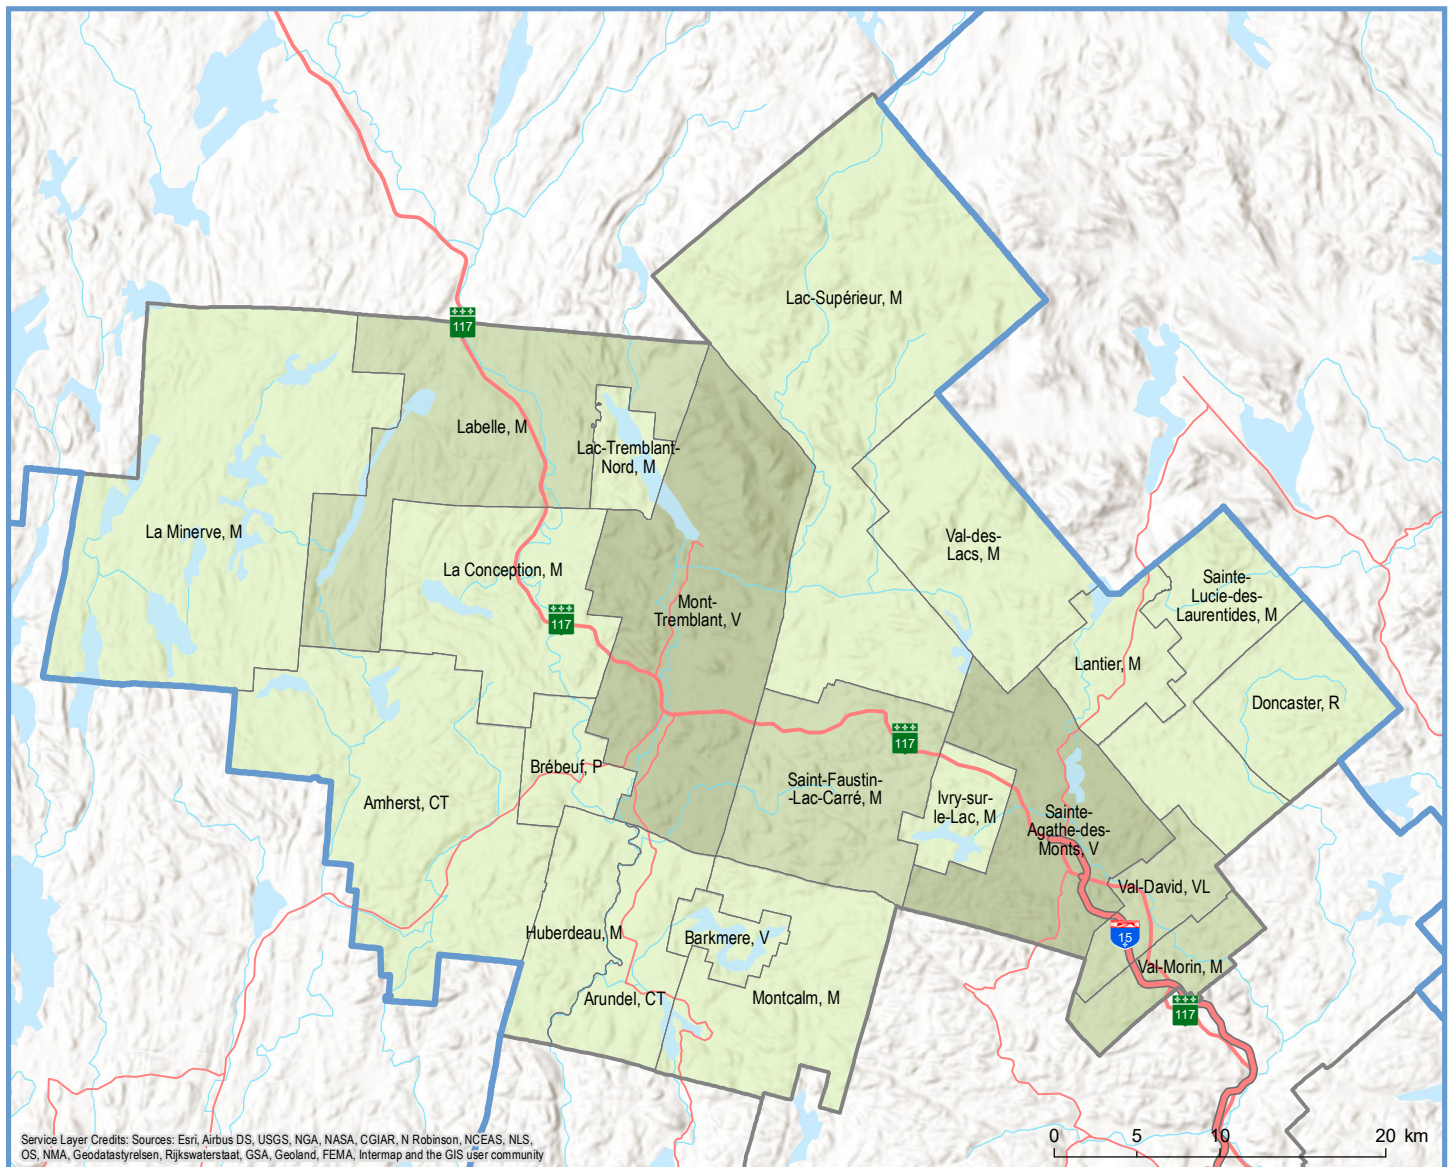

Code	Municipalité	Dési- gnation	Population (2020)	Superficie terrestre(km <sup>2</sup> )
78005	Val-Morin	M	2 997	38,59
78010	Val-David	VL	5 306	42,49
78015	Lantier	M	903	48,17
78020	Sainte-Lucie-des-Laurentides	M	1 376	108,25
78032	Sainte-Agathe-des-Monts	V	10 832	129,71
78042	Ivry-sur-le-Lac	M	370	29,33
78047	Saint-Faustin-Lac-Carré	M	3 584	120,54
78050	Barkmere	V	57	18,32
78055	Montcalm	M	625	118,26
78060	Arundel	CT	560	63,67
78065	Huberdeau	M	889	57,28
78070	Amherst	CT	1 459	227,78
78075	Brébeuf	P	1 037	35,72
78095	Lac-Supérieur	M	1 906	367,81
78100	Val-des-Lacs	M	719	126,35

Code	Municipalité	Dési- gnation	Population (2020)	Superficie terrestre(km <sup>2</sup> )
78102	Mont-Tremblant	V	10 113	233,47
78115	La Conception	M	1 370	126,85
78120	Labelle	M	2 423	197,20
78127	Lac-Tremblant-Nord	M	44	20,62
78130	La Minerve	M	1 231	276,14

**Hors MRC (Communauté autochtone) <sup>1</sup>**

78802	Doncaster	R	0	75,57
-------	-----------	---	---	-------

<sup>1</sup> Non visé par le décret de population

**Total : 47 801 2 386,55**

**Population par municipalité (décret 2020)**