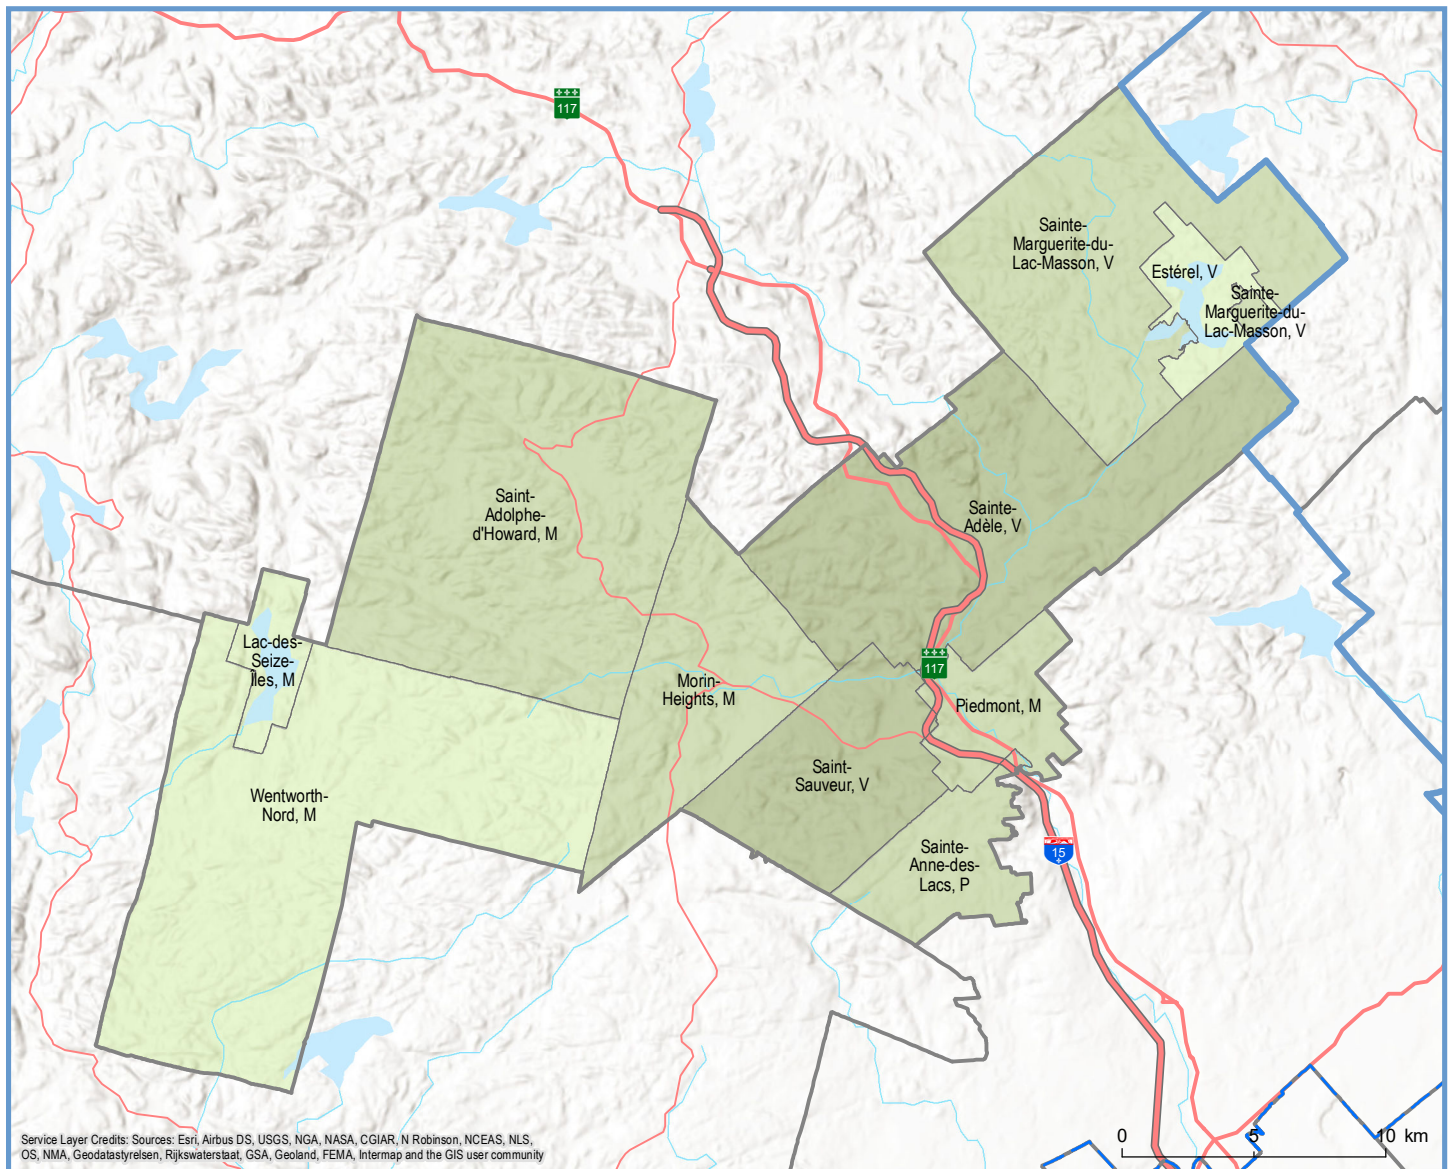

Code	Municipalité	Désignation	Population (2020)	Superficie terrestre(km²)
77011	Estérel	V	205	12,81
77012	Sainte-Marguerite-du-Lac-Masson	V	3 079	91,62
77022	Sainte-Adèle	V	13 495	119,25
77030	Piedmont	M	3 129	24,26
77035	Sainte-Anne-des-Lacs	P	3 633	24,23
77043	Saint-Sauveur	V	10 874	47,27
77050	Morin-Heights	M	4 333	56,30
77055	Lac-des-Seize-Îles	M	158	9,00
77060	Wentworth-Nord	M	1 418	153,79
77065	Saint-Adolphe-d'Howard	M	3 526	135,80
Total :			43 850	674,33

Population par municipalit  (d cret 2020)

Limites administratives

R seau routier

Direction des solutions technologiques et des services aux utilisateurs, avril 2020
  Gouvernement du Qu bec

Sources: D coupage administratif MERN, janvier 2020
Superficies compil es par le MERN, mars 2019
D cret de population (1214-2019)