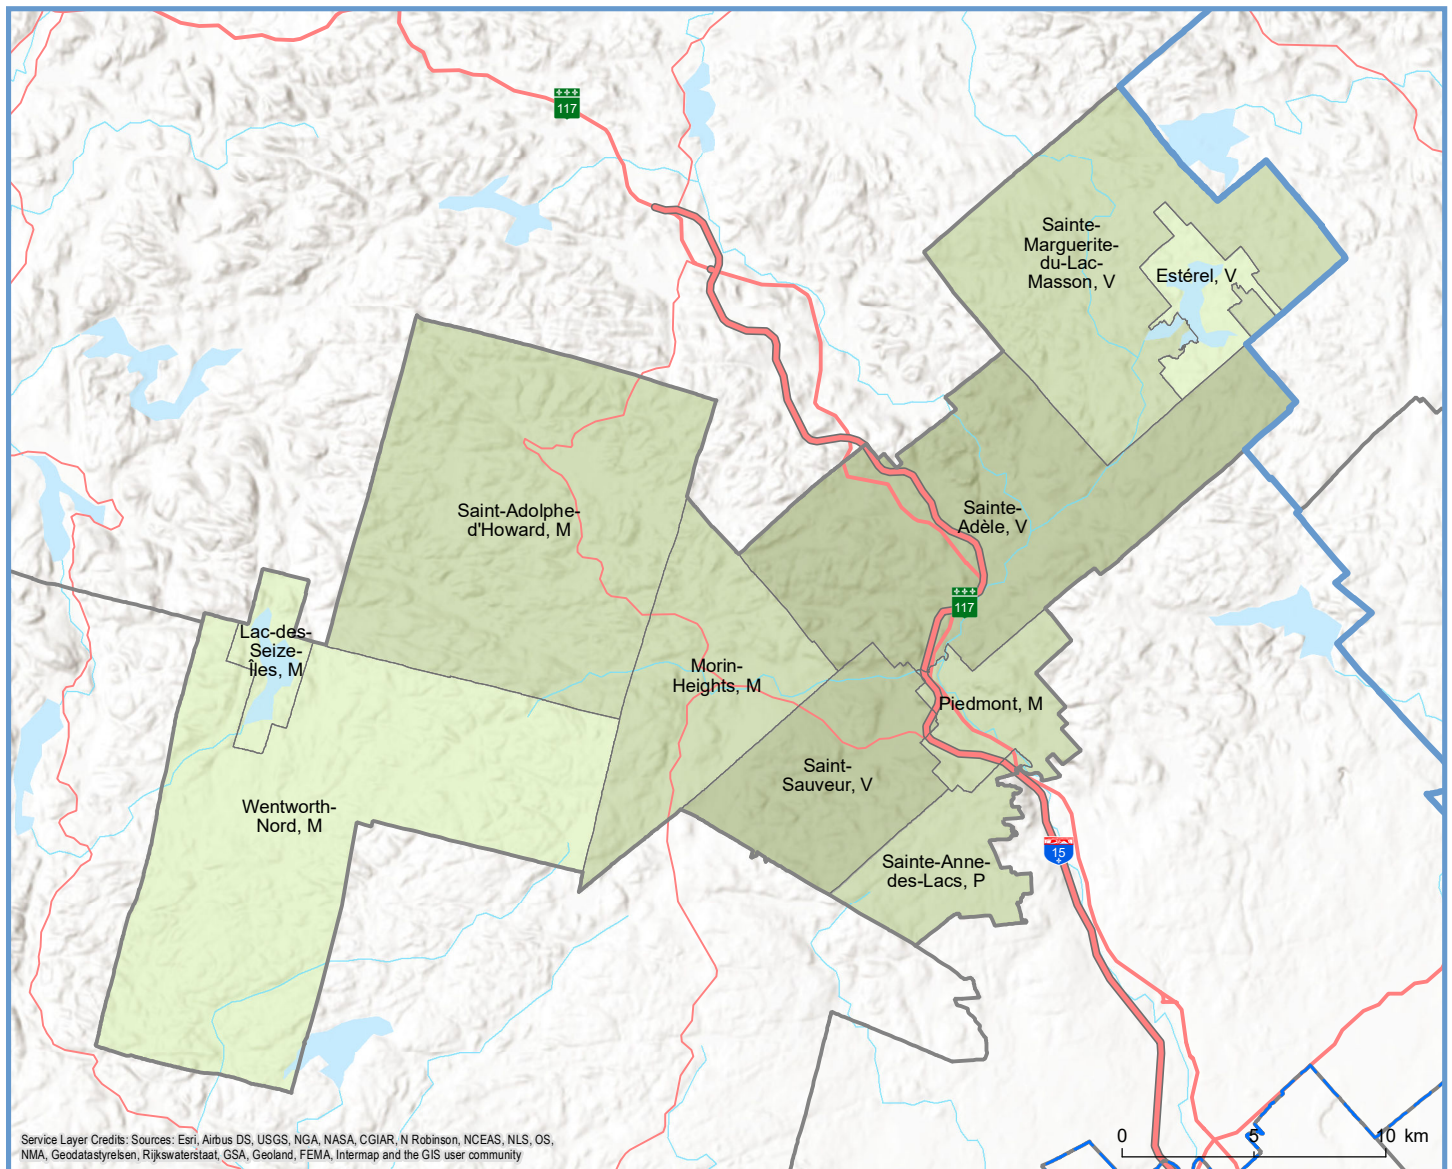

Code	Municipalité	Désignation	Population (2021)	Superficie terrestre(km ²)
77011	Estérel	V	231	12,81
77012	Sainte-Marguerite-du-Lac-Masson	V	3 212	91,62
77022	Sainte-Adèle	V	13 893	119,25
77030	Piedmont	M	3 330	24,26
77035	Sainte-Anne-des-Lacs	P	3 787	24,23
77043	Saint-Sauveur	V	11 112	47,27
77050	Morin-Heights	M	4 545	56,30
77055	Lac-des-Seize-Îles	M	144	9,00
77060	Wentworth-Nord	M	1 510	153,74
77065	Saint-Adolphe-d'Howard	M	3 661	135,80
Total :			45 425	674,28

Population par municipalité (décret 2021)

Limites

Réseau routier

Direction des solutions technologiques et des services aux utilisateurs, mars 2021
© Gouvernement du Québec

Sources: Découpage administratif MERN, janvier 2021
Superficies compilées par le MERN, décembre 2019
Décret de population (1358-2020)