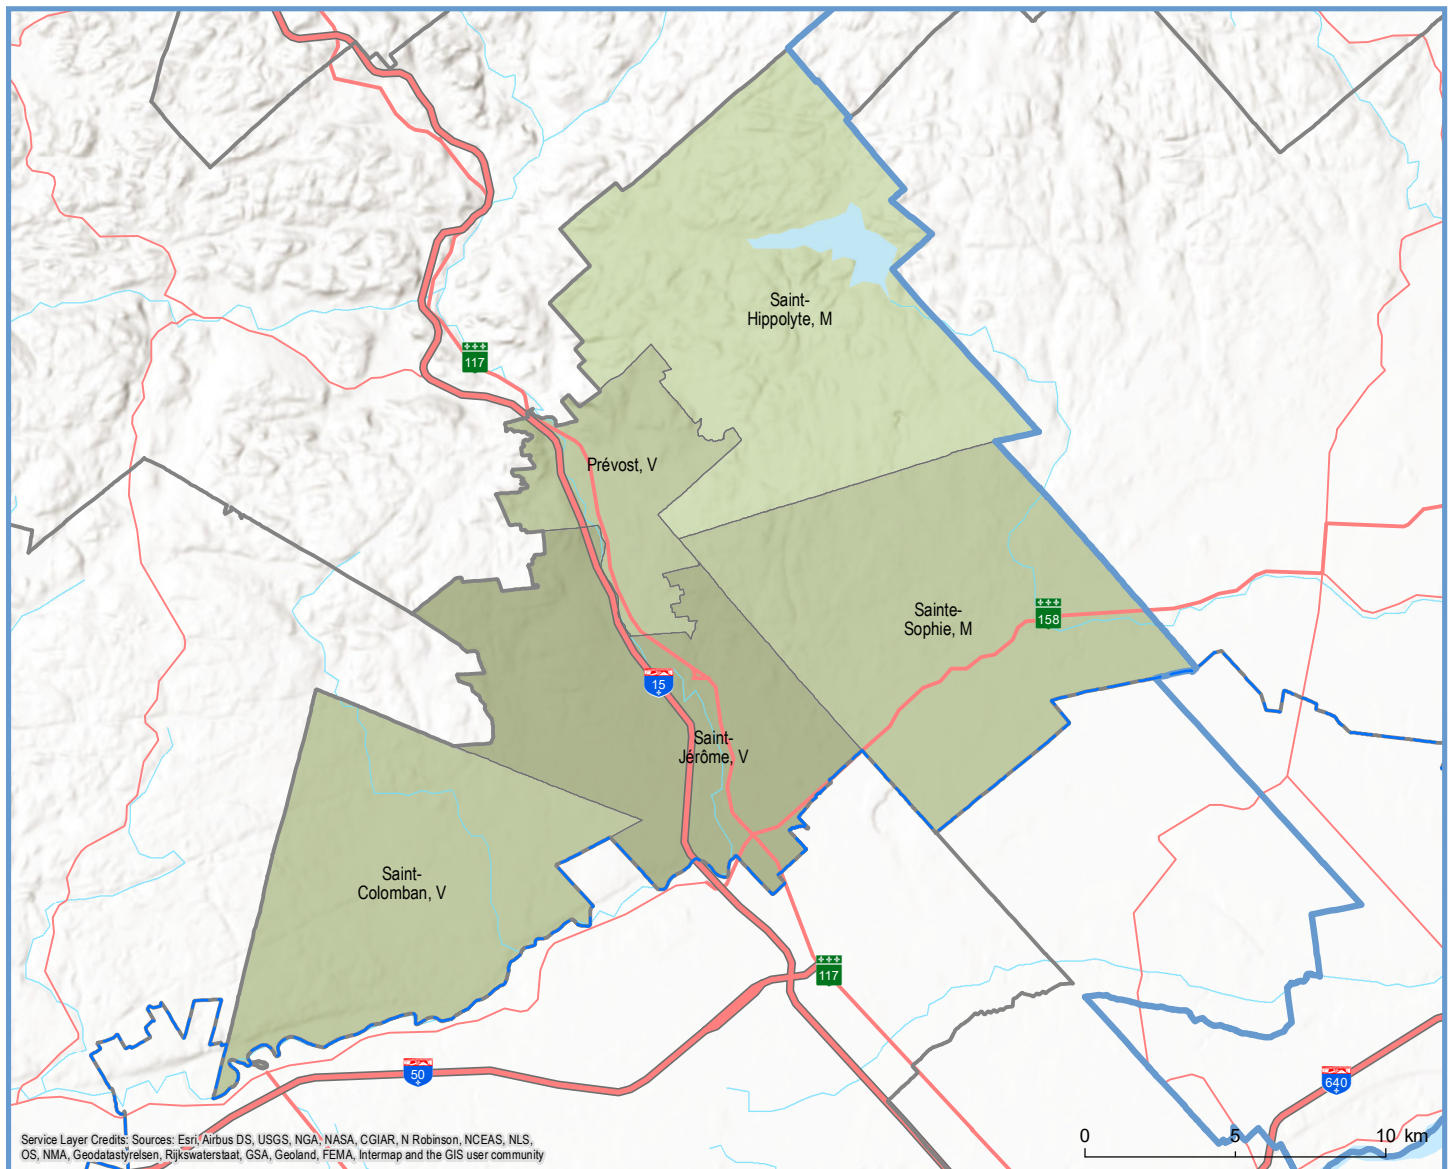

Code	Municipalité	Désignation	Population (2020)	Superficie terrestre(km²)
75005	Saint-Colomban	V	17 156	92,21
75017	Saint-Jérôme	V	78 839	90,94
75028	Sainte-Sophie	M	17 184	110,58
75040	Prévost	V	13 328	34,13
75045	Saint-Hippolyte	M	9 886	120,20
Total :			136 393	448,06

Population par municipalit  (d cret 2020)

Limites administratives

R seau routier

Direction des solutions technologiques et des services aux utilisateurs, avril 2020
  Gouvernement du Qu bec

Sources: D coupage administratif MERN, janvier 2020
Superficies compil es par le MERN, mars 2019
D cret de population (1214-2019)