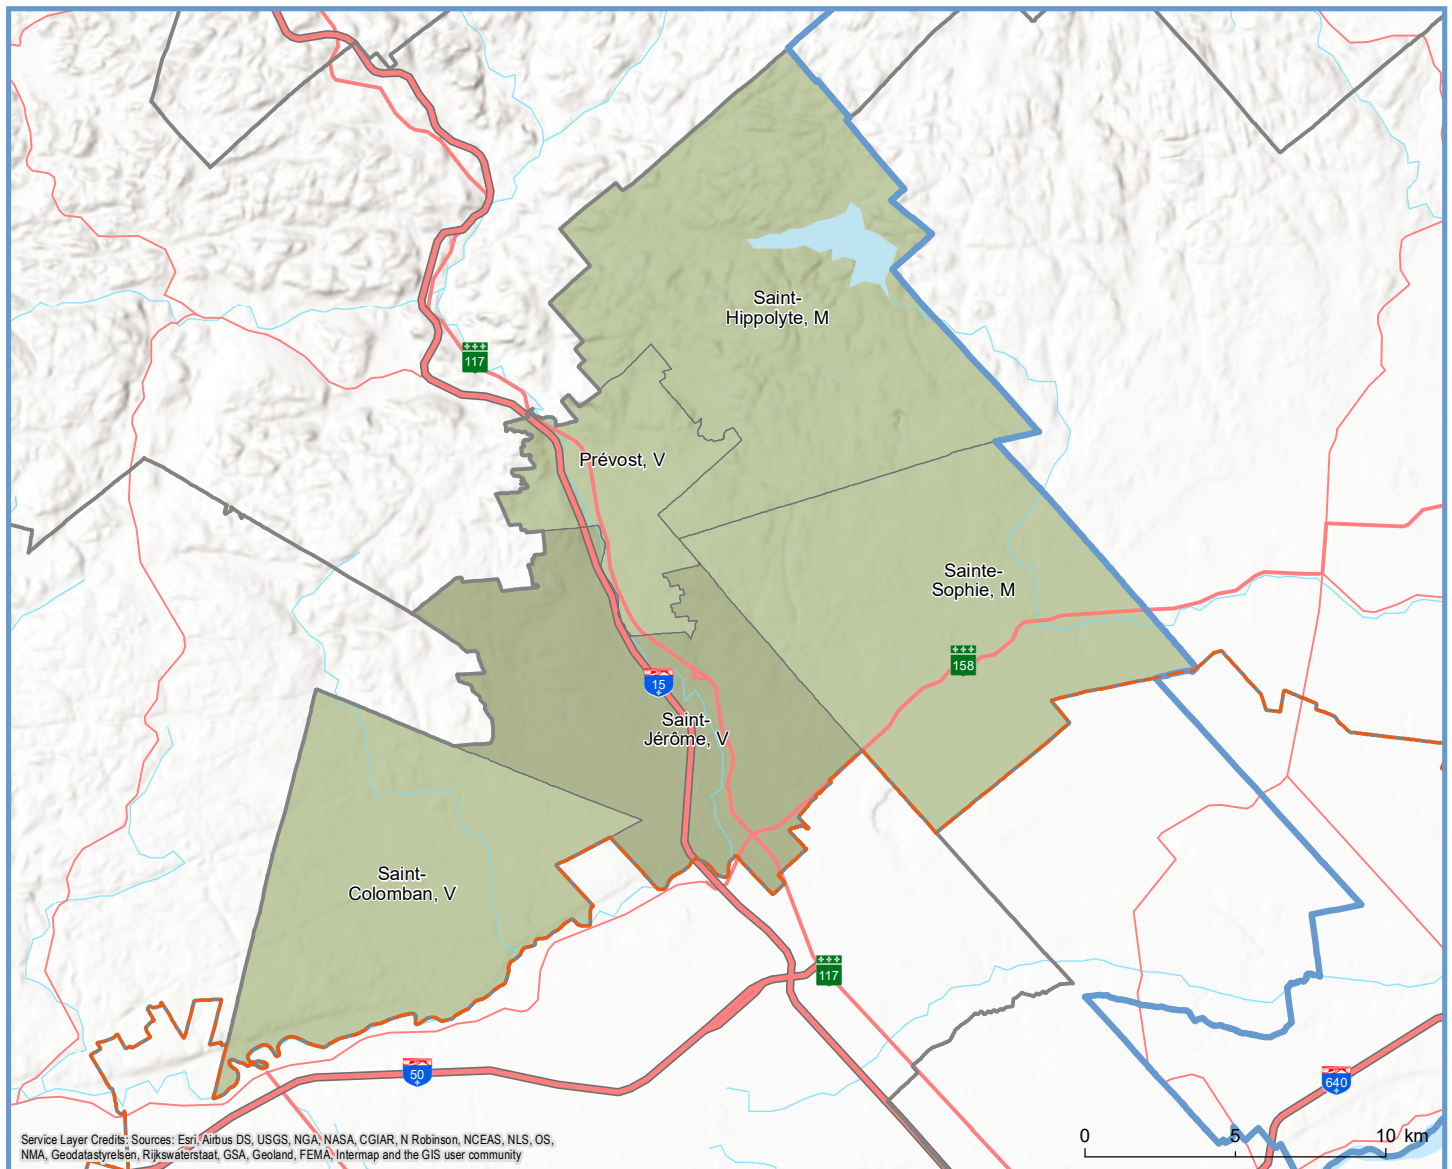

Code	Municipalité	Dési- gnation	Population (2022)	Superficie terrestre(km²)
75005	Saint-Colomban	V	18 143	92,27
75017	Saint-Jérôme	V	81 253	90,94
75028	Sainte-Sophie	M	18 491	110,58
75040	Prévost	V	13 895	34,13
75045	Saint-Hippolyte	M	10 972	120,20
Total :			142 754	448,12

Population par municipalit  (2022)

	10 000 h. - 49 999 h.
	50 000 h. - 99 999 h.

Limites administratives

	R�gion administrative
	MRC
	Communaut� m�tropolitaine

R seau routier

	Autoroute
	Route nationale
	Route r�gionale

Direction de la transformation num rique et de la g omatique, f vrier 2022
  Gouvernement du Qu bec