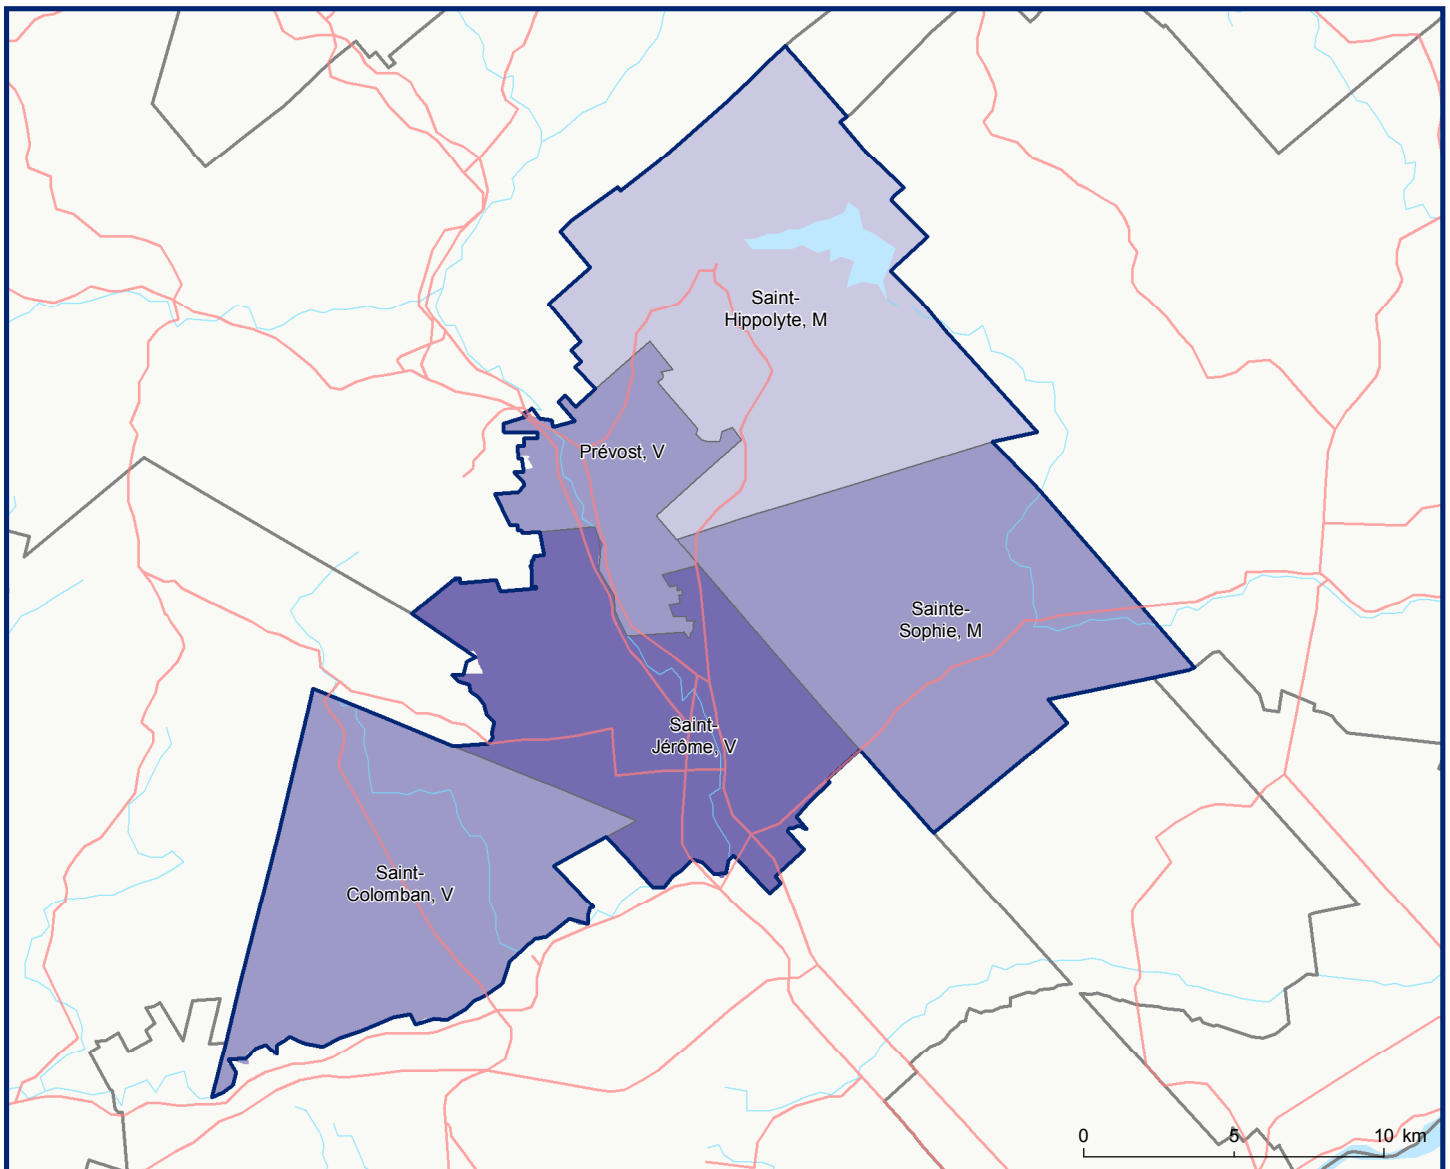

Code	Municipalité	Désignation	Population (2018)	Superficie terrestre(km ²)
75005	Saint-Colomban	V	16 188	92,21
75017	Saint-Jérôme	V	77 334	90,94
75028	Sainte-Sophie	M	16 512	110,58
75040	Prévost	V	13 492	34,13
75045	Saint-Hippolyte	M	9 433	120,20
Total :			132 959	448,06

Population (décret 2018)

- 0 - 1999 h.
- 2 000 h. - 9 999 h.
- 10 000 h. - 49 999 h.
- 50 000 h. - 99 999 h.
- 100 000 h. - 2 000 000 h.

Direction des solutions technologiques
et des services aux utilisateurs, novembre 2018
© Gouvernement du Québec