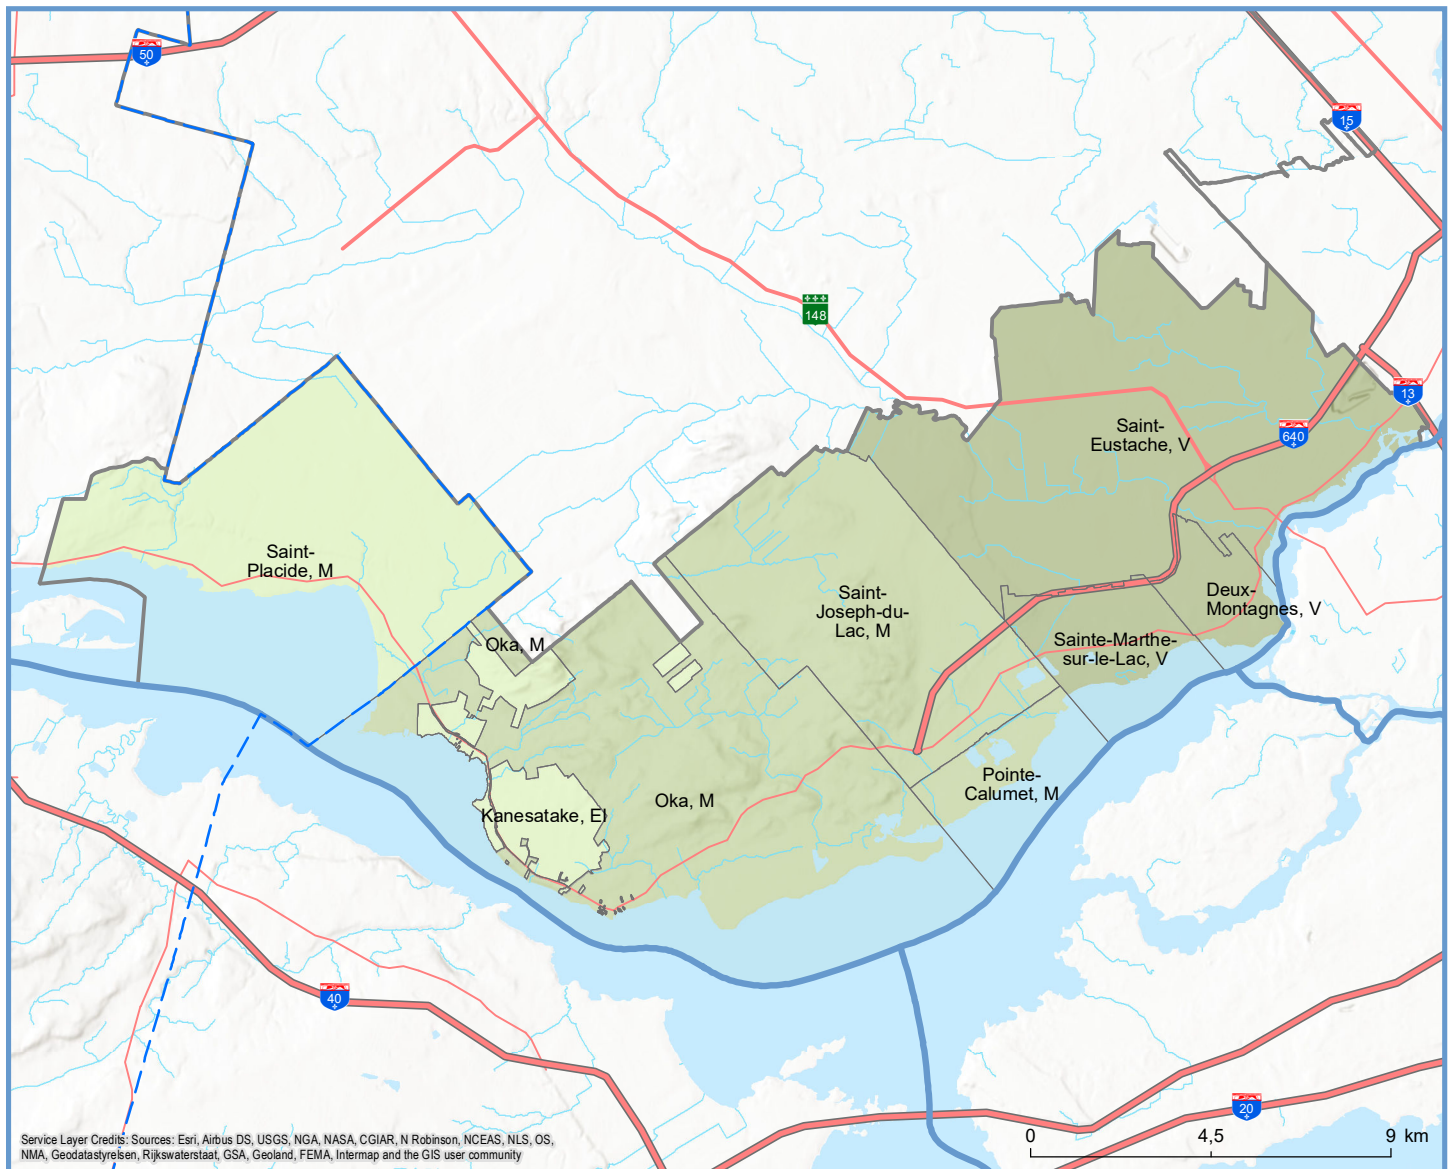

Code	Municipalité	Désignation	Population (2021)	Superficie terrestre(km²)
72005	Saint-Eustache	V	45 467	70,40
72010	Deux-Montagnes	V	18 022	6,16
72015	Sainte-Marthe-sur-le-Lac	V	19 597	8,63
72020	Pointe-Calumet	M	6 447	4,55
72025	Saint-Joseph-du-Lac	M	7 108	41,39
72032	Oka	M	5 988	57,41
72043	Saint-Placide	M	1 746	42,47
Hors MRC (établissement amérindien) ¹			Total :	231,01
72802	Kanesatake	EI	1 789	11,63

¹ Non visé par le décret de population

Population par municipalités (décret 2021)

Limites

Réseau routier

Direction des solutions technologiques et des services aux utilisateurs, mars 2021
© Gouvernement du Québec

Sources: Découpage administratif MERN, janvier 2021
Superficies compilées par le MERN, décembre 2019
Décret de population (1358-2020)

Affaires municipales et Habitation