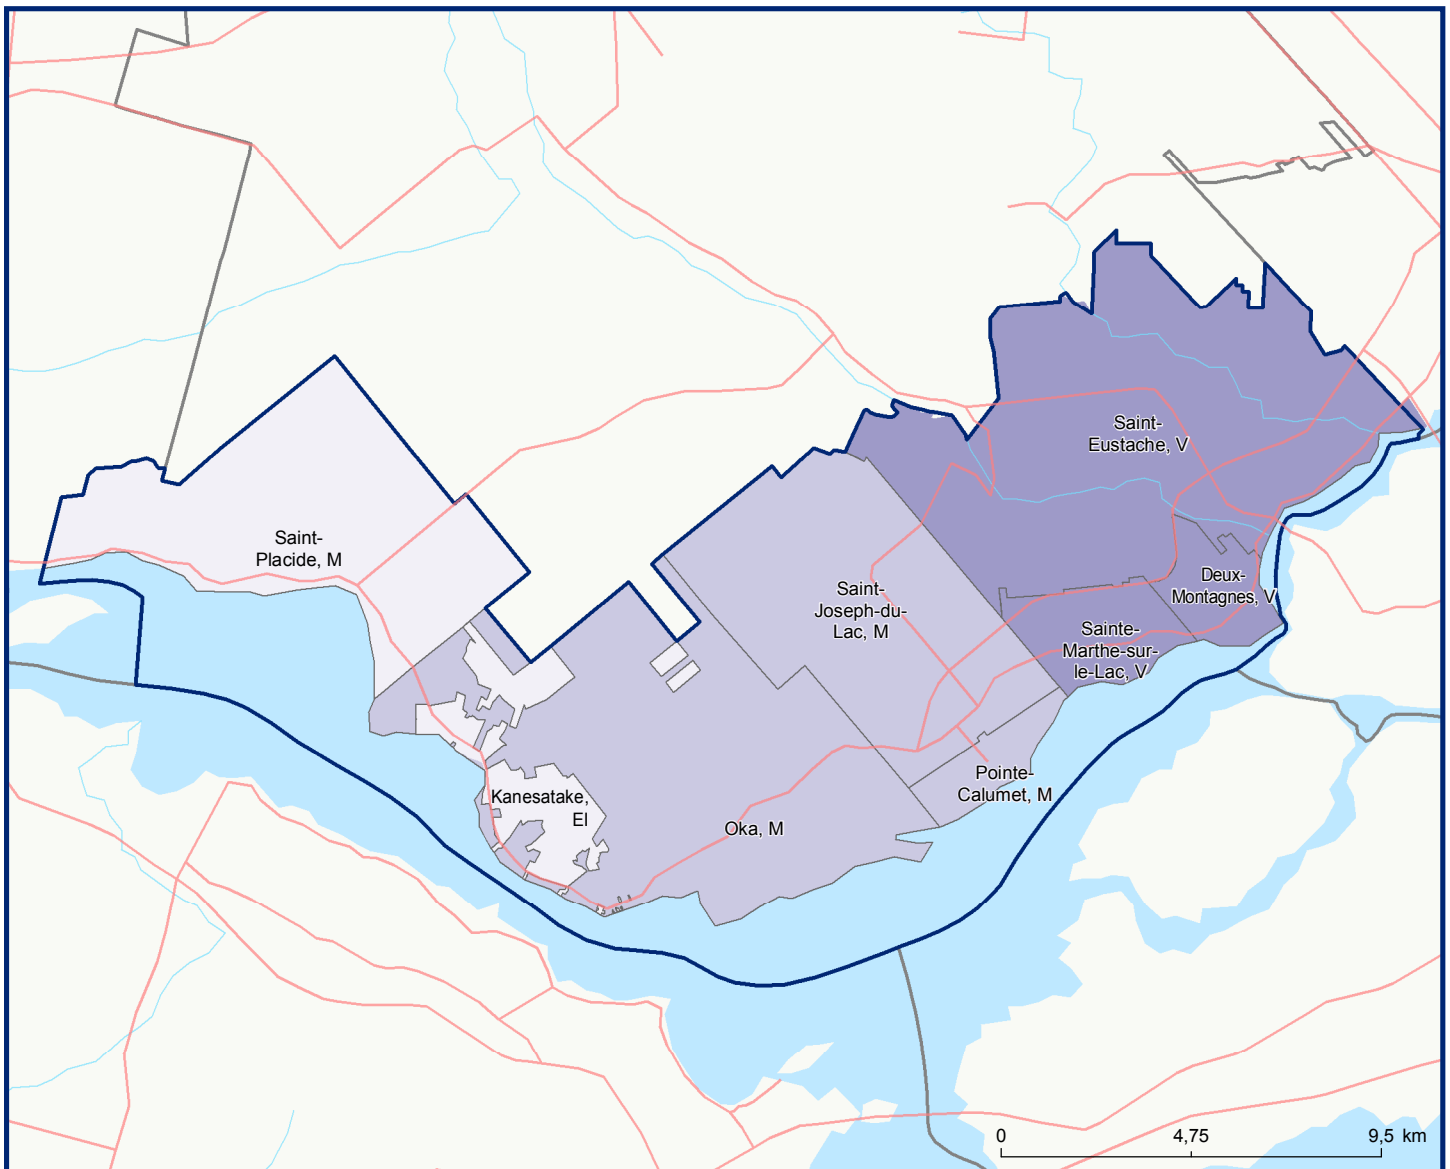

Code	Municipalité	Désignation	Population (2018)	Superficie terrestre(km ²)
72005	Saint-Eustache	V	45 321	70,39
72010	Deux-Montagnes	V	17 887	6,16
72015	Sainte-Marthe-sur-le-Lac	V	18 753	8,63
72020	Pointe-Calumet	M	6 669	4,55
72025	Saint-Joseph-du-Lac	M	6 880	41,39
72032	Oka	M	5 731	57,42
72043	Saint-Placide	M	1 696	42,47
Autre (autochtones) ¹ :			Total :	102 937
72802	Kanesatake	EI	1 716	11,63

¹ Non visé par le décret de population

Population (décret 2018)

Direction des solutions technologiques
et des services aux utilisateurs, mai 2018
© Gouvernement du Québec

**Affaires municipales
et Occupation
du territoire**

Québec