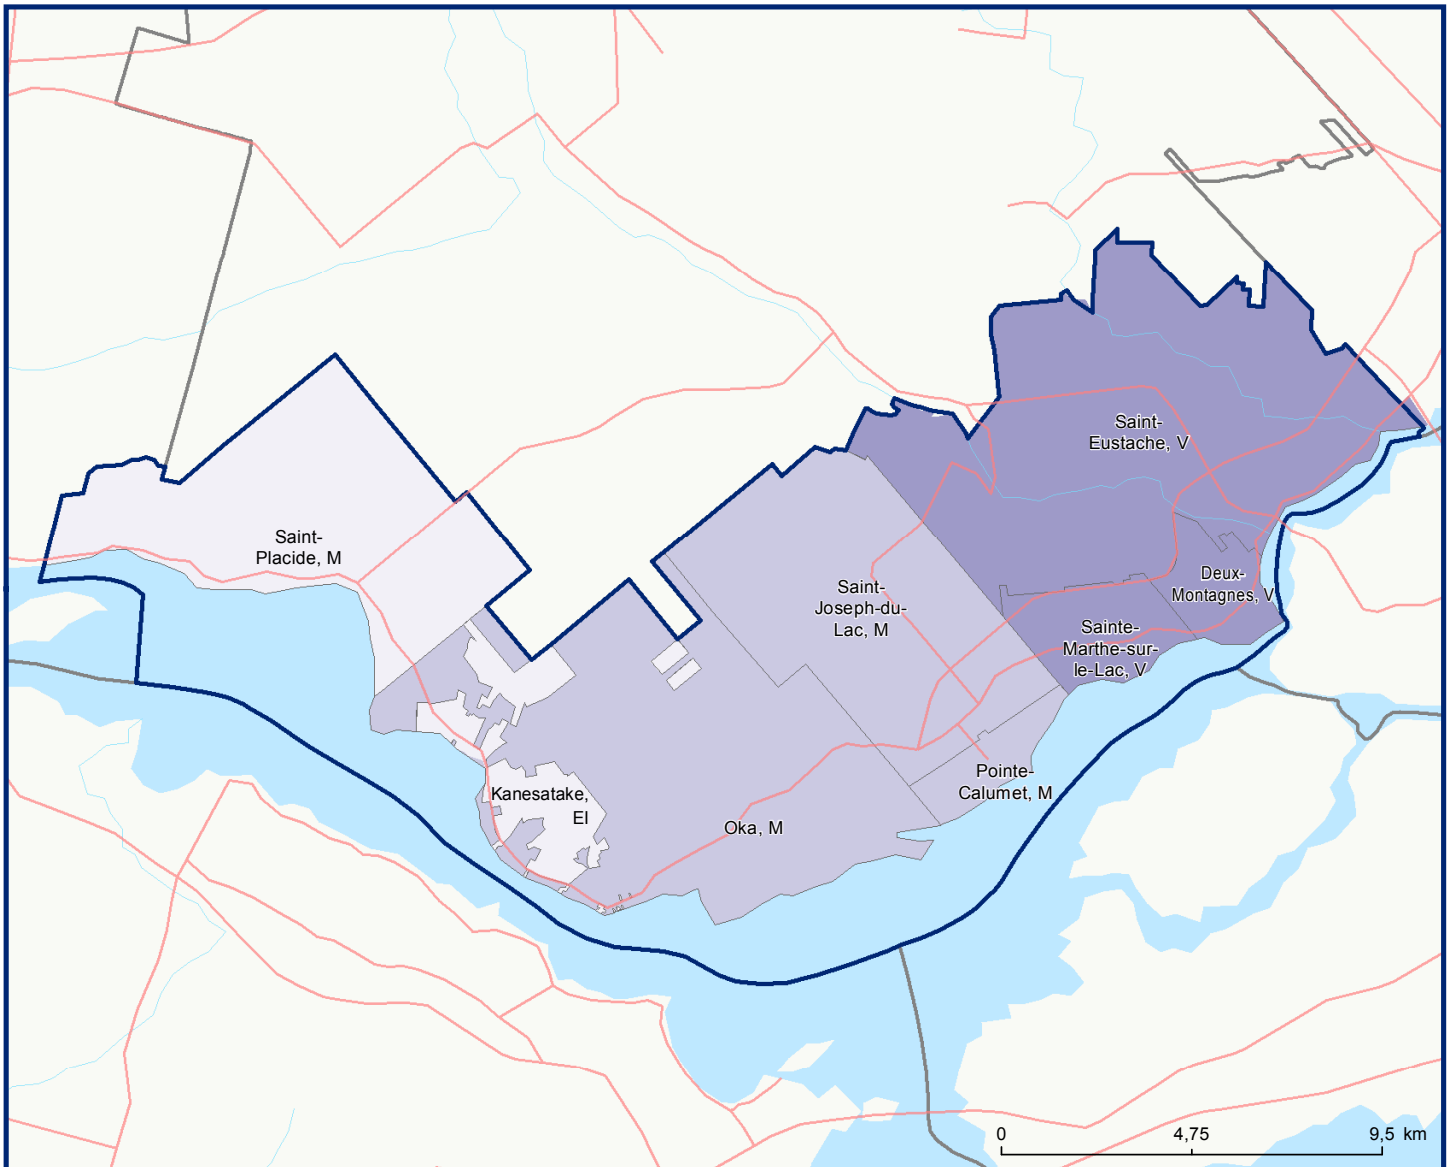

Code	Municipalité	Désignation	Population (2018)	Superficie terrestre(km²)
72005	Saint-Eustache	V	45 321	70,39
72010	Deux-Montagnes	V	17 887	6,16
72015	Sainte-Marthe-sur-le-Lac	V	18 753	8,63
72020	Pointe-Calumet	M	6 669	4,55
72025	Saint-Joseph-du-Lac	M	6 880	41,39
72032	Oka	M	5 731	69,05
72043	Saint-Placide	M	1 696	42,47
Autre (autochtones) ¹ :			Total :	102 937
72802	Kanesatake	EI	1 716	11,63

¹ Non visé par le décret de population

Population (décret 2018)

Direction des solutions technologiques
et des services aux utilisateurs, novembre 2018
© Gouvernement du Québec