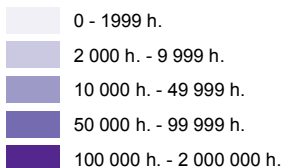

Population (décret 2018)

Direction des solutions technologiques
et des services aux utilisateurs, novembre 2018
© Gouvernement du Québec

Affaires municipales
et Habitation

Québec