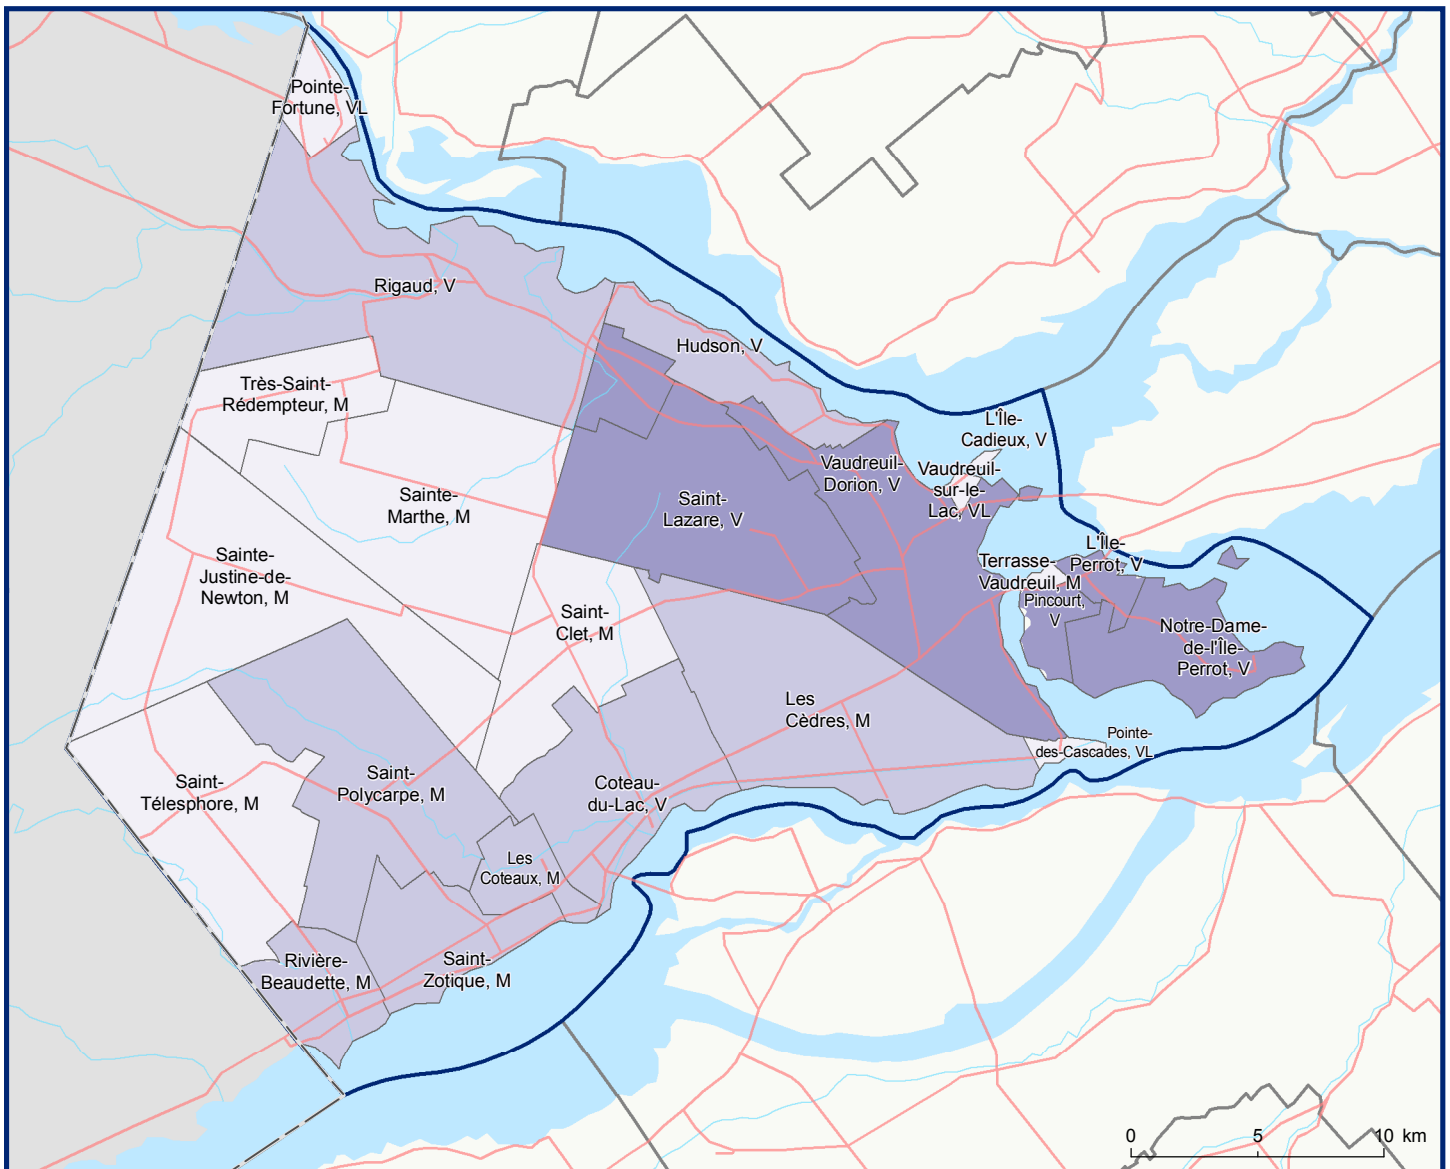

710 - MRC de Vaudreuil-Soulanges

Code Municipalité	Désignation	Population (2018)	Superficie terrestre(km ²)
71005	Rivière-Beaudette	M 2 253	18,63
71015	Saint-Télesphore	M 782	60,09
71020	Saint-Polycarpe	M 2 266	70,01
71025	Saint-Zotique	M 8 338	24,98
71033	Les Coteaux	M 5 517	11,60
71040	Coteau-du-Lac	V 7 127	46,76
71045	Saint-Clet	M 1 667	39,10
71050	Les Cèdres	M 6 888	76,96
71055	Pointe-des-Cascades	VL 1 668	2,63
71060	L'île-Perrot	V 11 017	5,43
71065	Notre-Dame-de-l'île-Perrot	V 11 105	28,06
71070	Pincourt	V 15 593	7,10
71075	Terrasse-Vaudreuil	M 1 977	1,08
71083	Vaudreuil-Dorion	V 38 834	73,06
71090	Vaudreuil-sur-le-Lac	VL 1 345	1,37

Code Municipalité	Désignation	Population (2018)	Superficie terrestre(km ²)
71095	L'île-Cadieux	V 103	0,59
71100	Hudson	V 5 205	21,58
71105	Saint-Lazare	V 20 314	67,07
71110	Sainte-Marthe	M 1 091	79,78
71115	Sainte-Justine-de-Newton	M 961	84,57
71125	Très-Saint-Rédempteur	M 958	26,18
71133	Rigaud	V 7 714	99,13
71140	Pointe-Fortune	VL 552	7,87
Total :		153 275	853,63