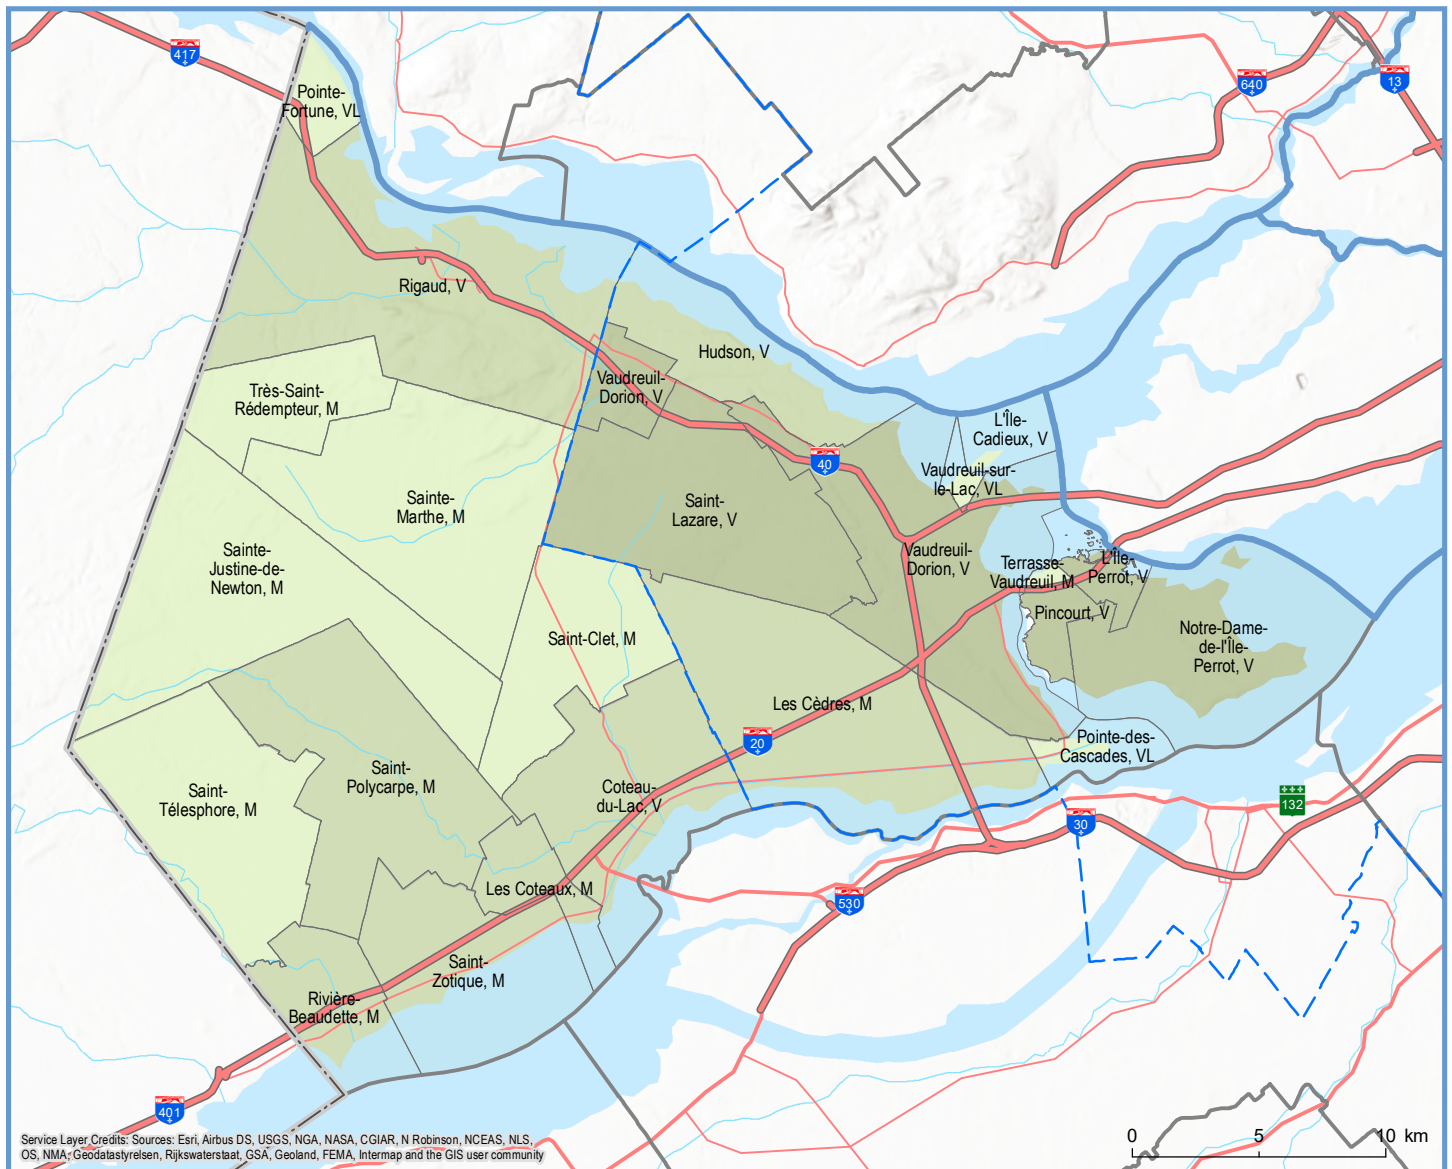

710 - MRC de Vaudreuil-Soulanges

Code	Municipalité	Désignation	Population (2020)	Superficie terrestre(km ²)
71005	Rivière-Beaudette	M	2 321	18,63
71015	Saint-Télesphore	M	783	60,09
71020	Saint-Polycarpe	M	2 388	70,01
71025	Saint-Zotique	M	8 952	24,98
71033	Les Coteaux	M	5 477	11,60
71040	Coteau-du-Lac	V	7 221	46,76
71045	Saint-Clet	M	1 797	39,10
71050	Les Cèdres	M	7 076	76,96
71055	Pointe-des-Cascades	VL	1 738	2,63
71060	L'Île-Perrot	V	11 281	5,43
71065	Notre-Dame-de-l'Île-Perrot	V	11 214	28,06
71070	Pincourt	V	14 968	7,10
71075	Terrasse-Vaudreuil	M	1 965	1,08
71083	Vaudreuil-Dorion	V	41 019	73,06
71090	Vaudreuil-sur-le-Lac	VL	1 369	1,37

Code	Municipalité	Désignation	Population (2020)	Superficie terrestre(km ²)
71095	L'Île-Cadieux	V	129	0,59
71100	Hudson	V	5 292	21,58
71105	Saint-Lazare	V	21 250	67,07
71110	Sainte-Marthe	M	1 030	79,78
71115	Sainte-Justine-de-Newton	M	971	84,57
71125	Très-Saint-Rédempteur	M	970	26,18
71133	Rigaud	V	7 970	99,13
71140	Pointe-Fortune	VL	582	7,87
Total :			157 763	853,63