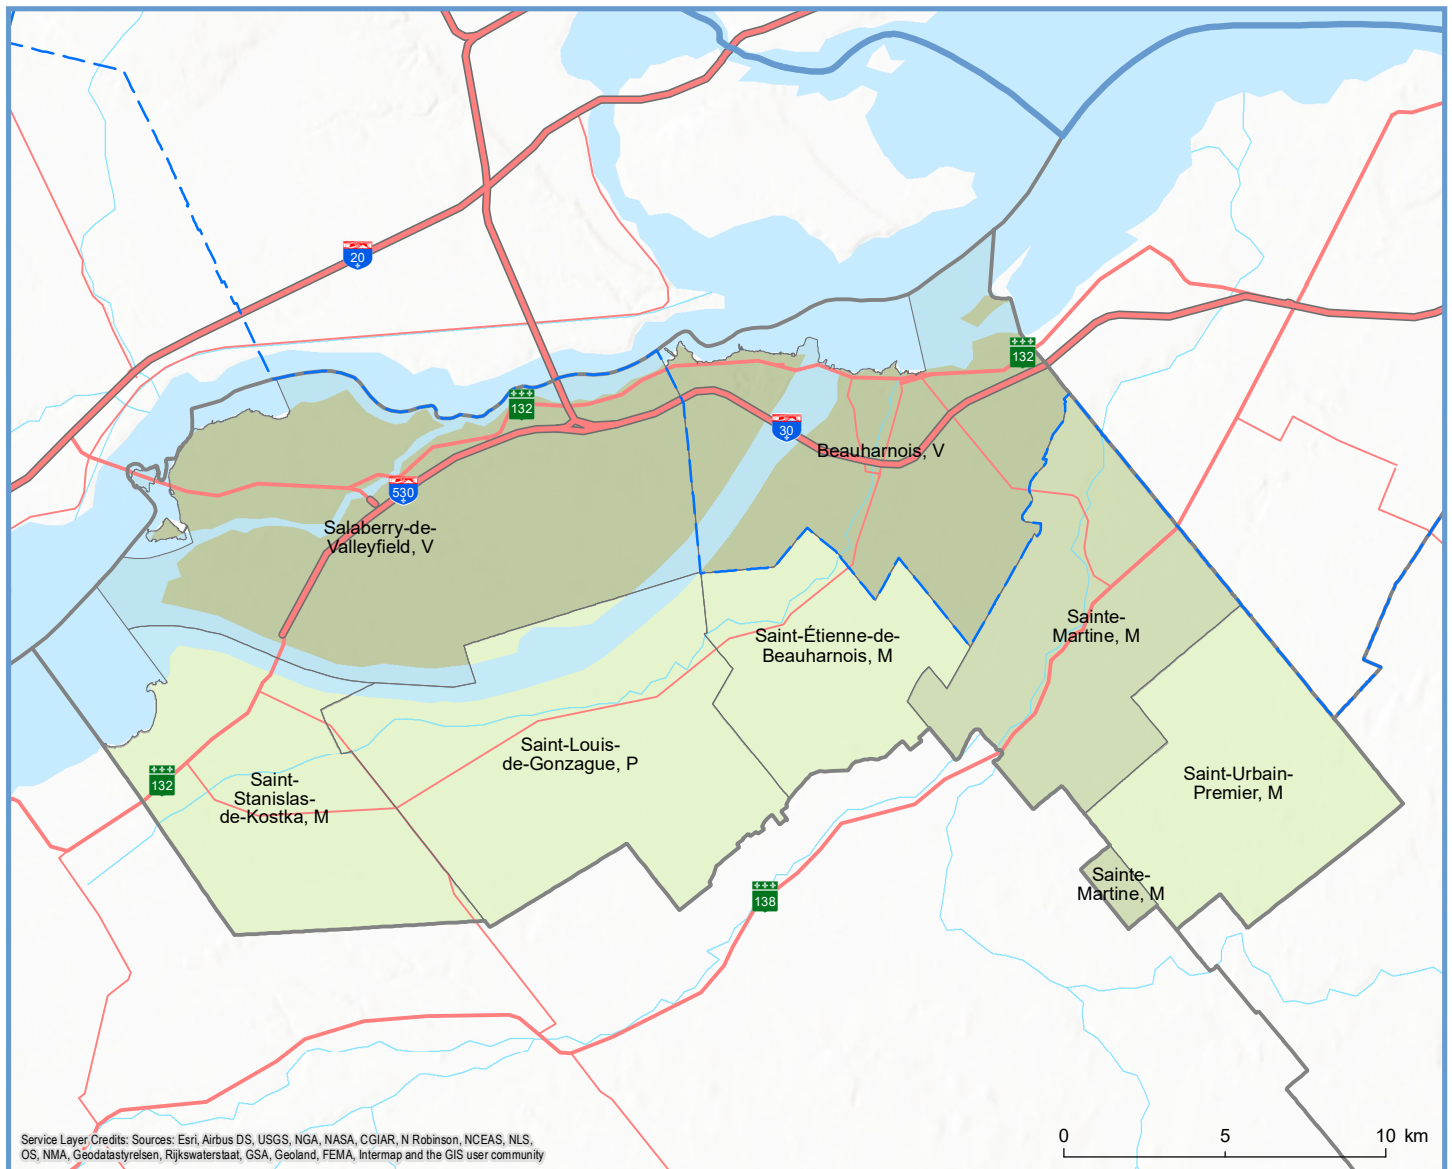

700 - MRC de Beauharnois-Salaberry

Code	Municipalité	Désignation	Population (2021)	Superficie terrestre(km²)
70005	Saint-Urbain-Premier	M	1 312	53,55
70012	Sainte-Martine	M	5 678	63,10
70022	Beauharnois	V	13 441	67,17
70030	Saint-Étienne-de-Beauharnois	M	1 011	40,97
70035	Saint-Louis-de-Gonzague	P	1 731	78,29
70040	Saint-Stanislas-de-Kostka	M	1 769	57,66
70052	Salaberry-de-Valleyfield	V	42 957	107,21
Total :			67 899	467,95

Population par municipalit  (d cret 2021)

Limites administratives

R seau routier

Direction de la transformation num rique et de la g omatique, juillet 2021
  Gouvernement du Qu bec

Sources: D coupage administratif MERN, juillet 2021
Superficies compil es par le MERN, d cembre 2019
D cret de population (1358-2020)

Affaires municipales et Habitation