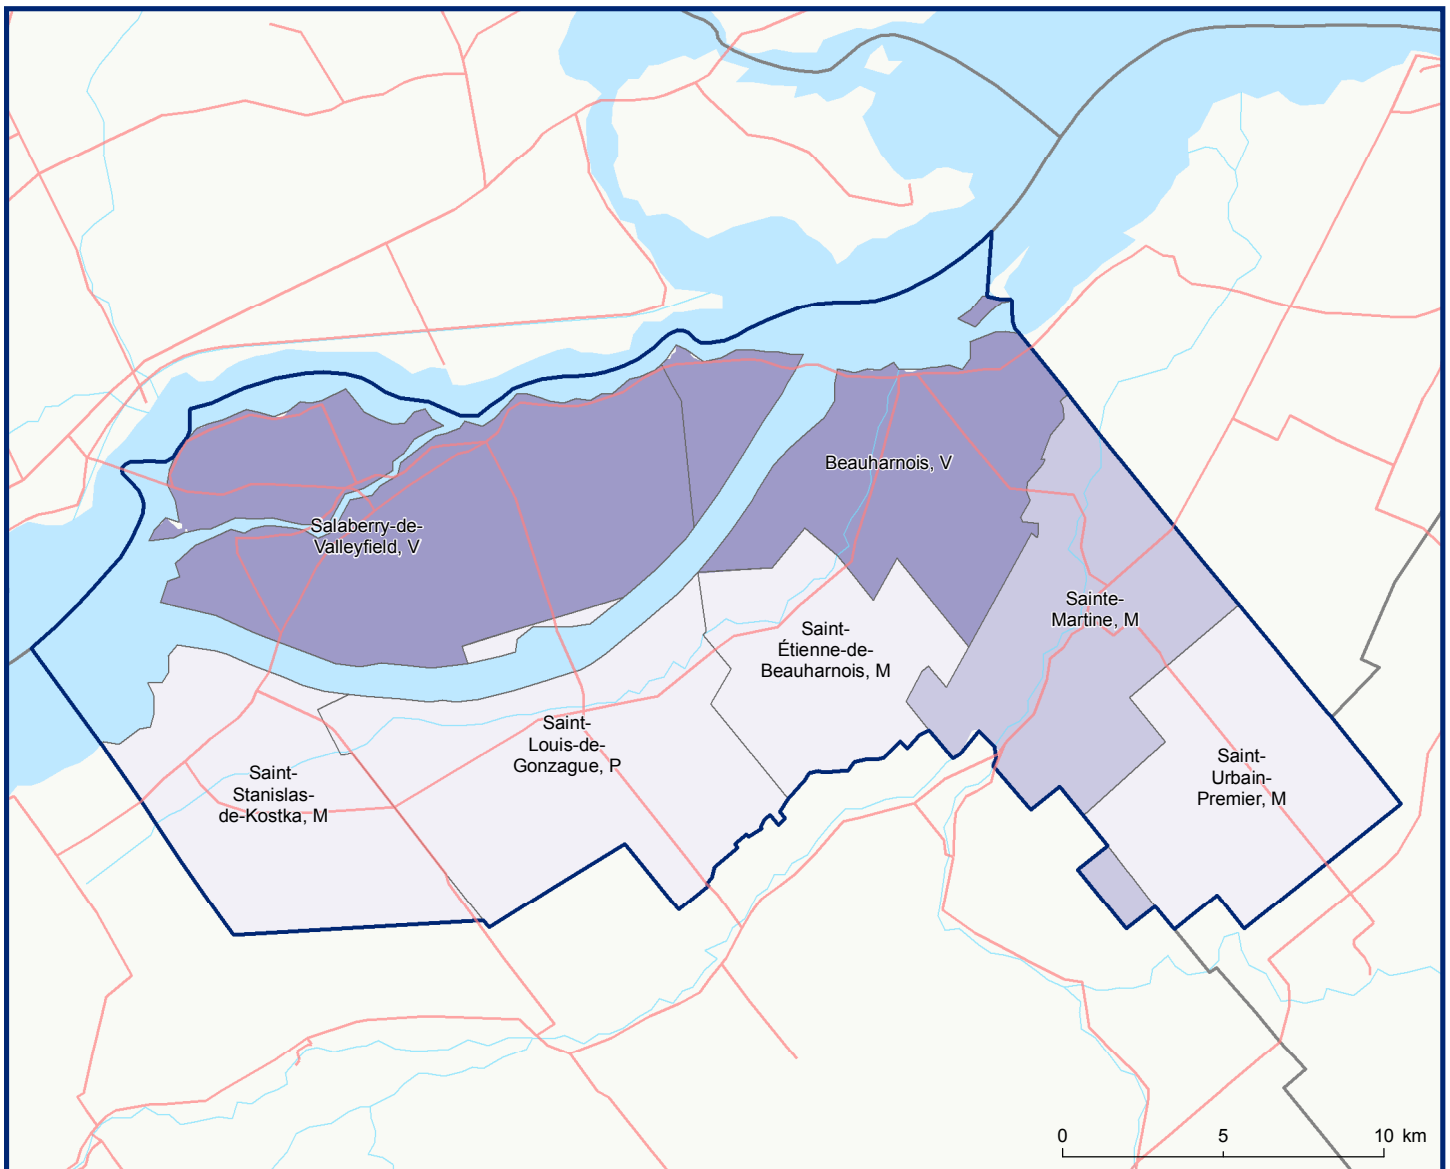

700 - MRC de Beauharnois-Salaberry

Code	Municipalité	Dési- gnation	Population (2018)	Superficie terrestre(km ²)
70005	Saint-Urbain-Premier	M	1 305	53,58
70012	Sainte-Martine	M	5 572	63,10
70022	Beauharnois	V	13 110	67,17
70030	Saint-Étienne-de-Beauharnois	M	838	40,98
70035	Saint-Louis-de-Gonzague	P	1 565	78,29
70040	Saint-Stanislas-de-Kostka	M	1 632	57,74
70052	Salaberry-de-Valleyfield	V	41 578	107,21
Total :			65 600	468,07