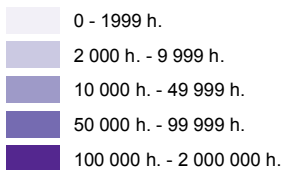

Population (décret 2018)

Direction des solutions technologiques
et des services aux utilisateurs, novembre 2018
© Gouvernement du Québec

**Affaires municipales
et Habitation**

Québec