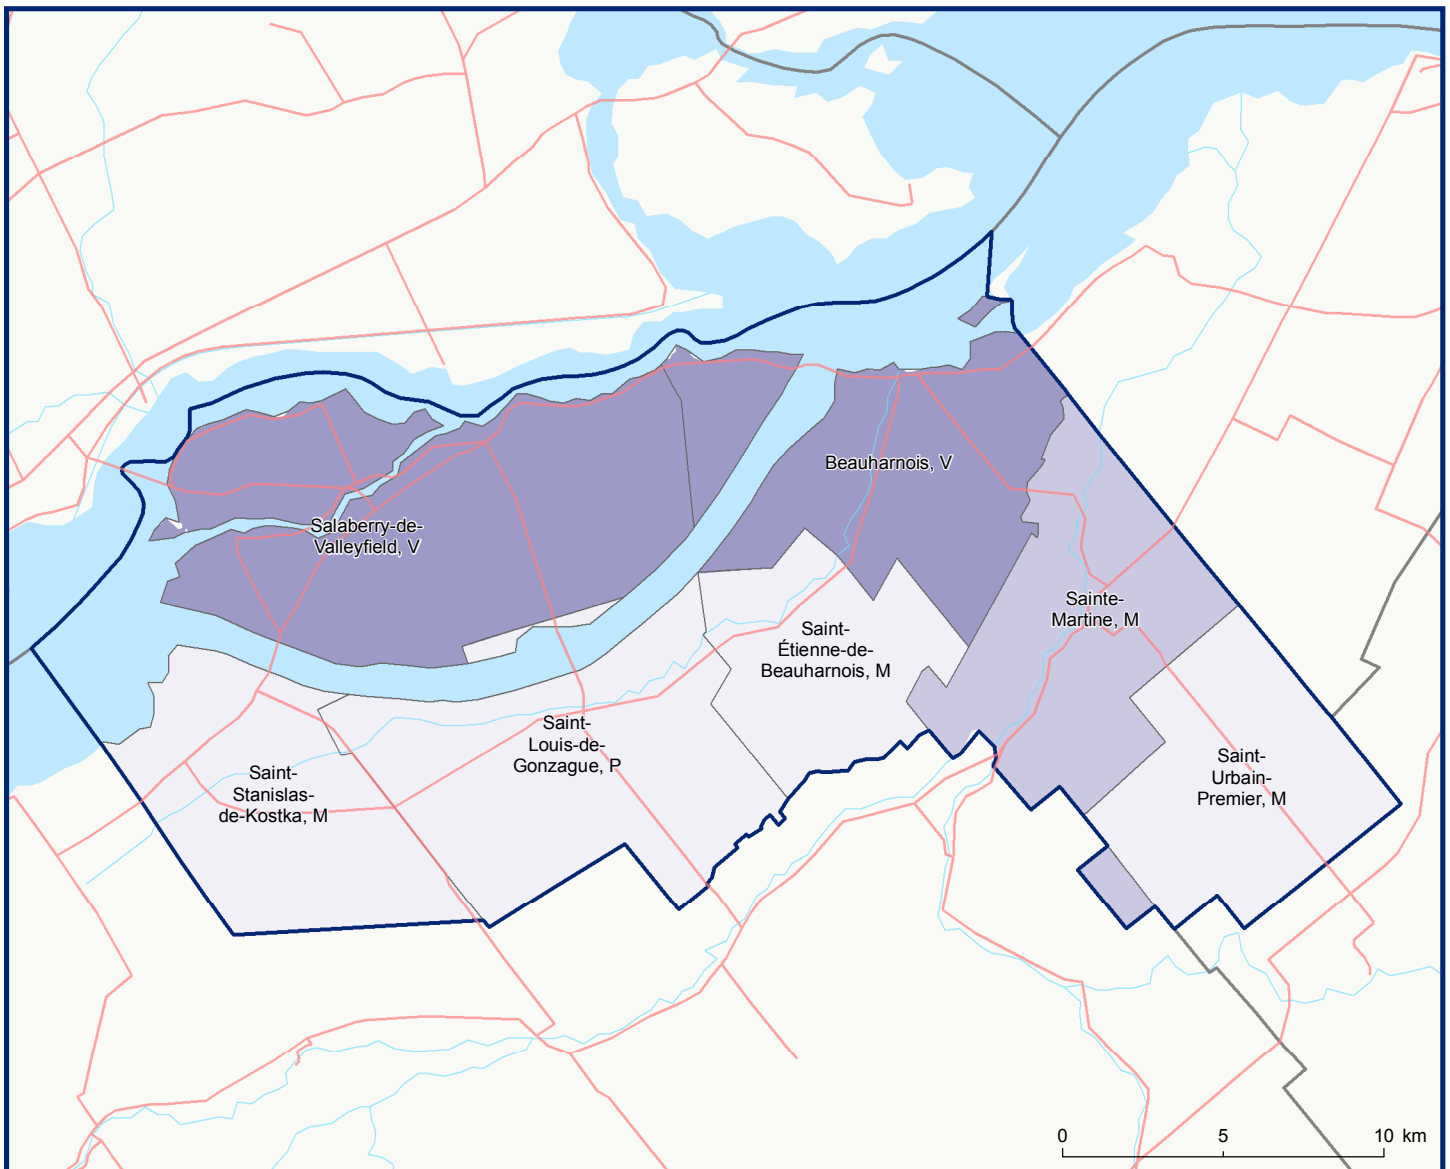

700 - MRC de Beauharnois-Salaberry

Code	Municipalité	Dési- gnation	Population (2018)	Superficie terrestre(km²)
70005	Saint-Urbain-Premier	M	1 305	53,58
70012	Sainte-Martine	M	5 572	63,10
70022	Beauharnois	V	13 110	67,17
70030	Saint-Étienne-de-Beauharnois	M	838	40,98
70035	Saint-Louis-de-Gonzague	P	1 565	78,29
70040	Saint-Stanislas-de-Kostka	M	1 632	57,74
70052	Salaberry-de-Valleyfield	V	41 578	107,21
Total :			65 600	468,07

Population (décret 2018)

- 0 - 1999 h.
- 2 000 h. - 9 999 h.
- 10 000 h. - 49 999 h.
- 50 000 h. - 99 999 h.
- 100 000 h. - 2 000 000 h.

Direction des solutions technologiques
et des services aux utilisateurs, mai 2018
© Gouvernement du Québec

**Affaires municipales
et Occupation
du territoire**

Québec