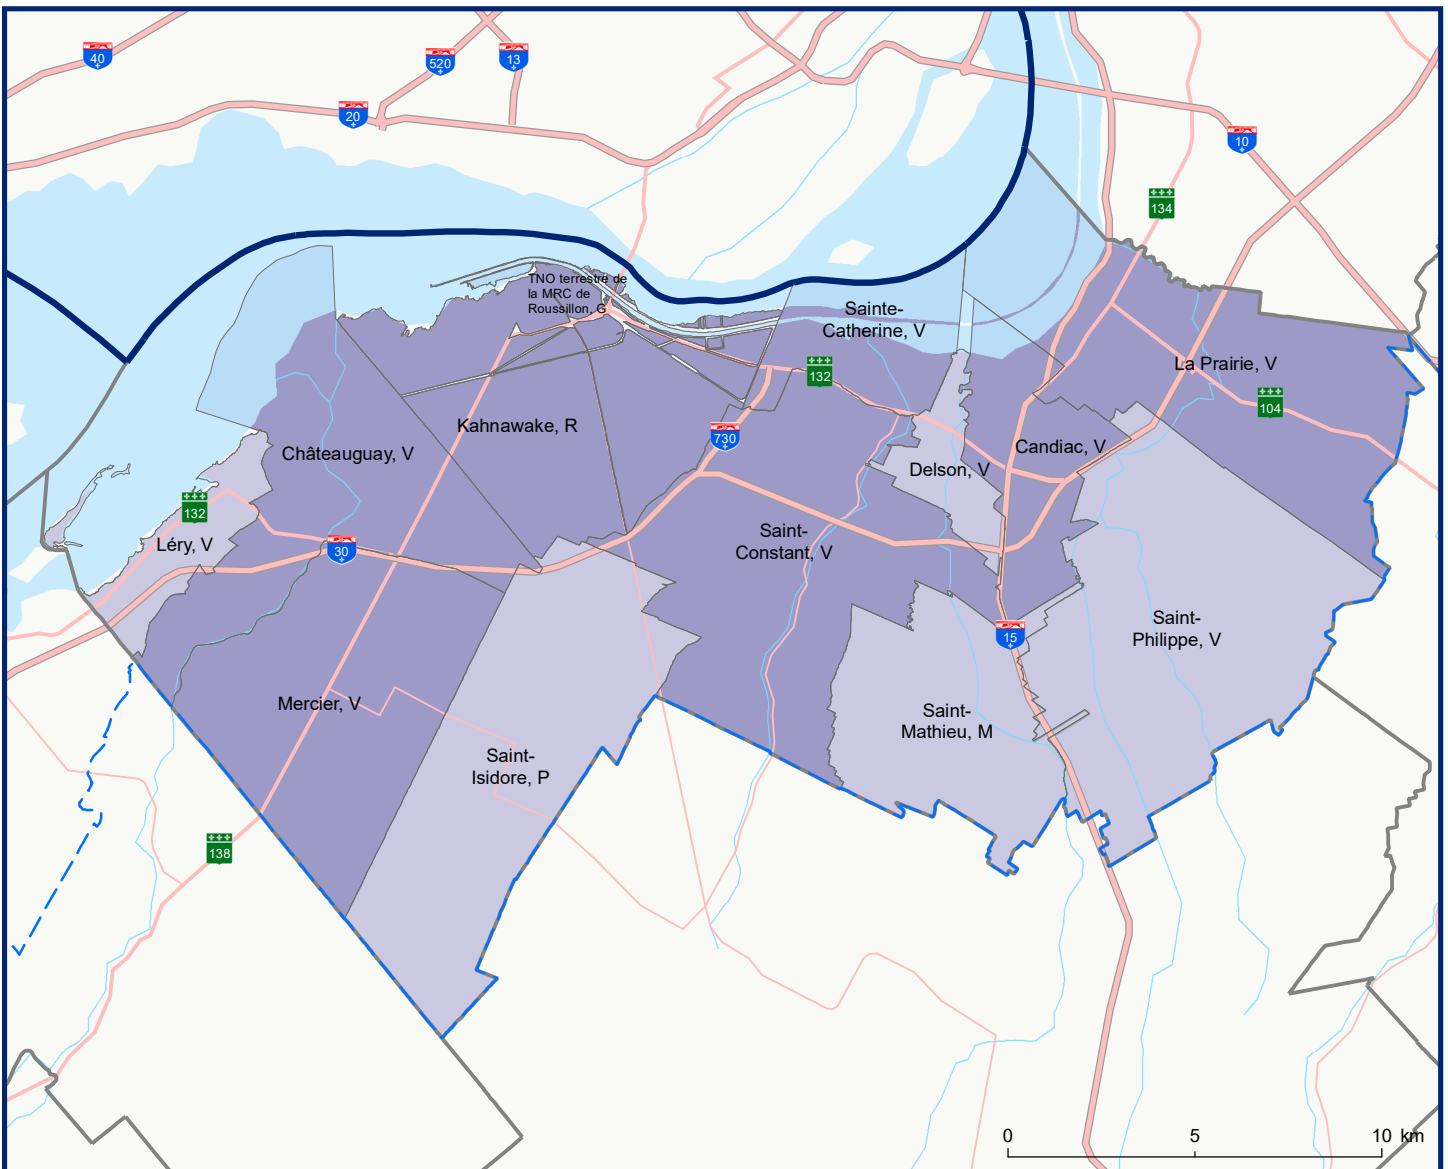

Code	Municipalité	Désignation	Population (2019)	Superficie terrestre(km ²)
67005	Saint-Mathieu	M	2 313	31,38
67010	Saint-Philippe	V	6 886	61,88
67015	La Prairie	V	25 604	43,45
67020	Candiac	V	21 990	17,20
67025	Delson	V	7 902	7,67
67030	Sainte-Catherine	V	17 279	9,41
67035	Saint-Constant	V	28 613	57,04
67040	Saint-Isidore	P	2 741	51,99
67045	Mercier	V	13 900	45,94
67050	Châteauguay	V	49 414	35,97
67055	Léry	V	2 341	10,18
67940	TNO terrestre	NO	0	2,75
Total :			178 983	374,86
Hors MRC (Communauté autochtone) ¹				
67802	Kahnawake	R	10 124	46,41

¹ Non visé par le décret de population

Population par municipalité (décret 2019)

Limites administratives

Réseau routier

Direction des solutions technologiques et des services aux utilisateurs, mai 2019
© Gouvernement du Québec