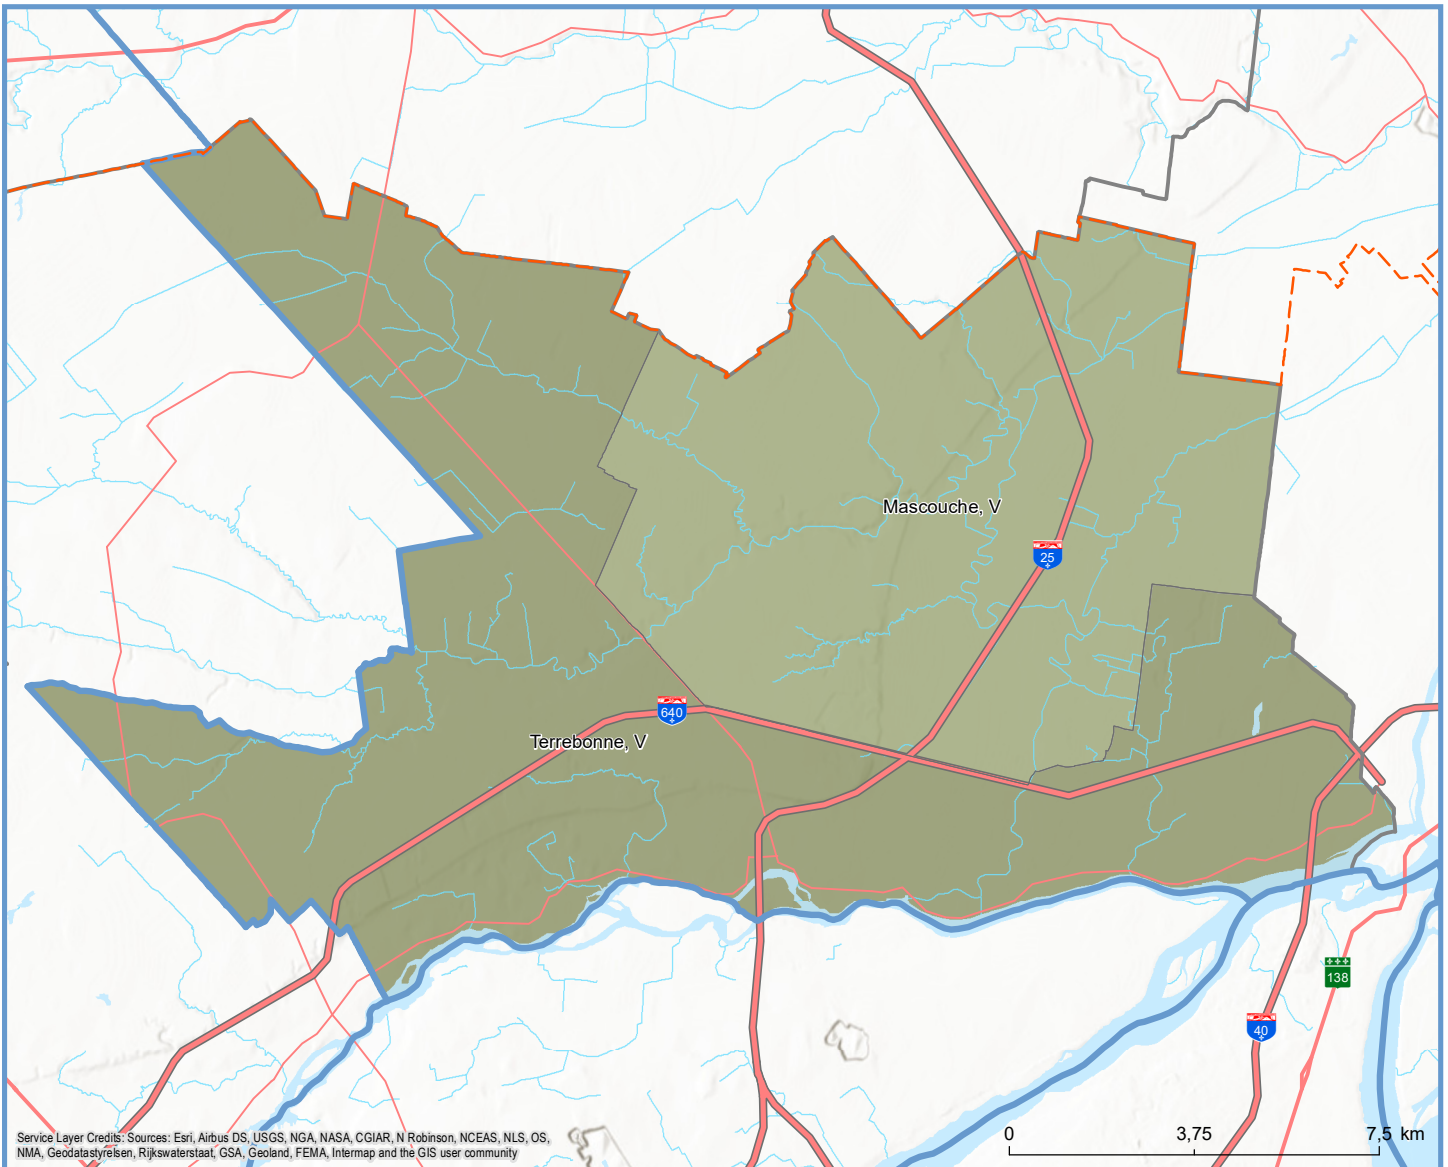

Code	Municipalité	Désignation	Population (2022)	Superficie terrestre(km²)
64008	Terrebonne	V	120 893	154,11
64015	Mascouche	V	51 677	106,86
Total :			172 570	260,97

Population par municipalit  (2022)

- 50 000 h. - 99 999 h.
- 100 000 h. - 2 000 000 h.

Limites administratives

- R gion administrative
- MRC
- Communaut  m tropolitaine

R seau routier

- Autoroute
- Route nationale
- Route r gionale

Direction de la transformation num rique et de la g omatique, f vrier 2022
  Gouvernement du Qu bec

Sources: D coupage administratif MERN, janvier 2022
Superficies compil es par le MERN, d cembre 2019
D cret de population (1516-2021)