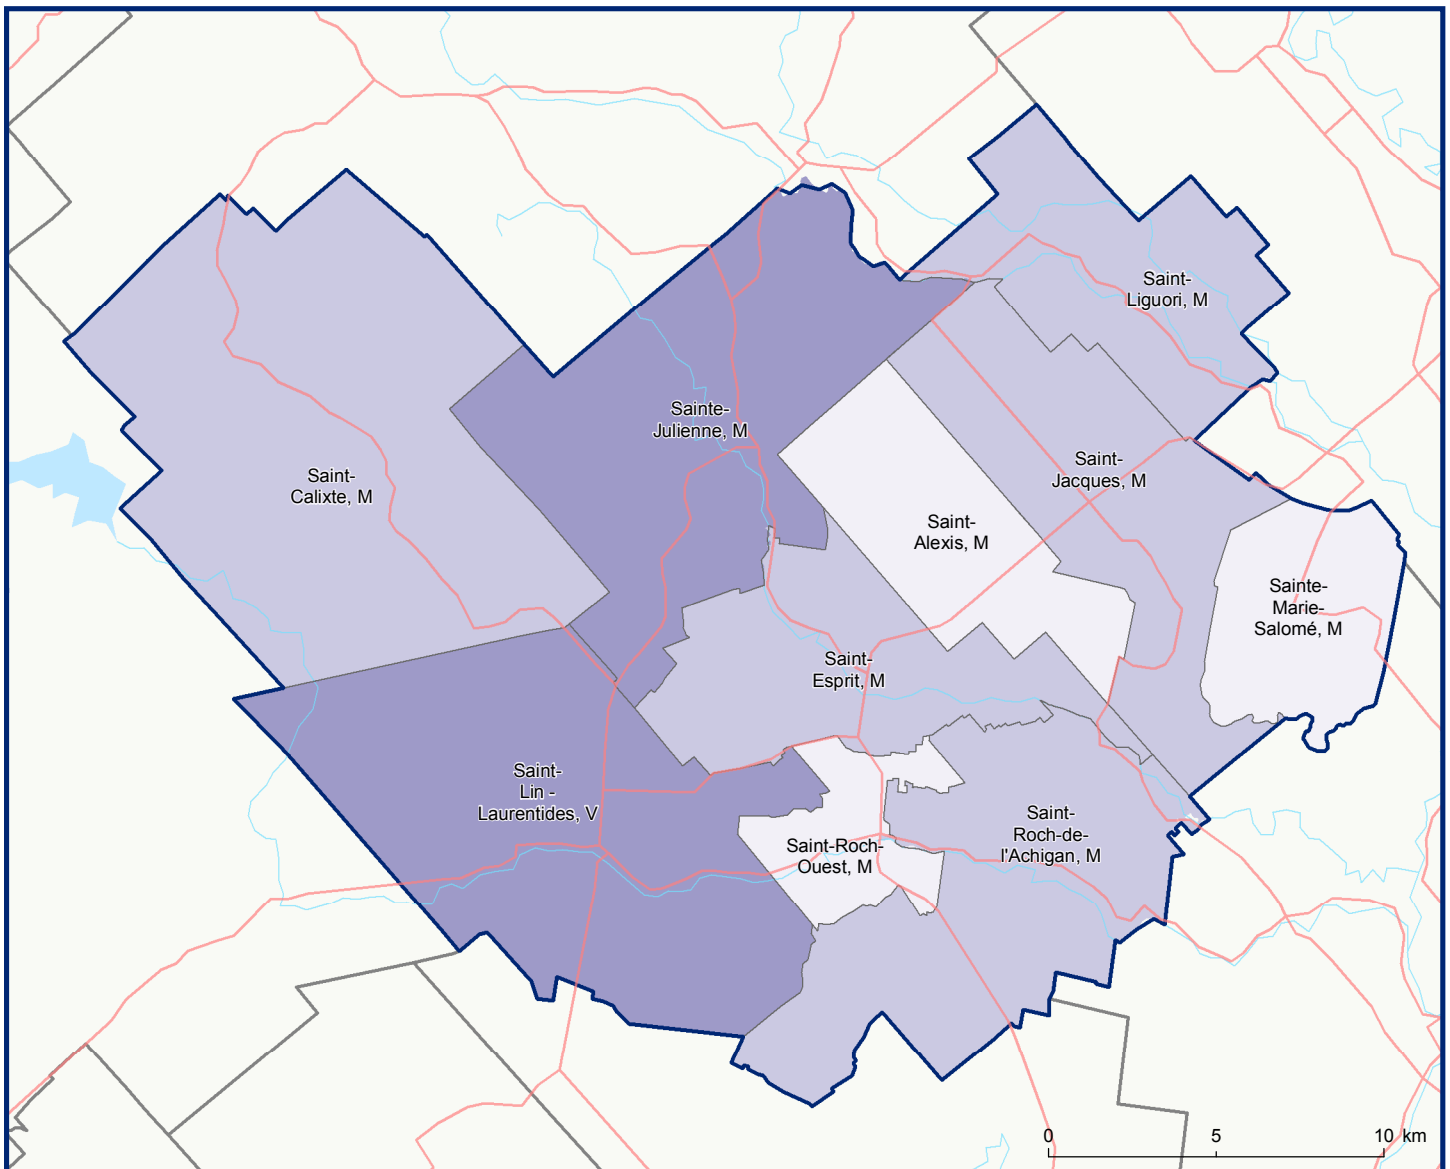

Code	Municipalité	Désignation	Population (2018)	Superficie terrestre(km <sup>2</sup> )
63005	Sainte-Marie-Salomé	M	1 180	33,48
63013	Saint-Jacques	M	4 129	67,05
63023	Saint-Alexis	M	1 479	43,12
63030	Saint-Esprit	M	2 023	54,62
63035	Saint-Roch-de-l'Achigan	M	5 222	79,20
63040	Saint-Roch-Ouest	M	283	19,90
63048	Saint-Lin - Laurentides	V	21 867	117,91
63055	Saint-Calixte	M	6 530	142,69
63060	Sainte-Julienne	M	10 387	99,24
63065	Saint-Liguori	M	2 026	50,86
<b>Total :</b>			<b>55 126</b>	<b>708,07</b>

### Population (décret 2018)

- 0 - 1999 h.
- 2 000 h. - 9 999 h.
- 10 000 h. - 49 999 h.
- 50 000 h. - 99 999 h.
- 100 000 h. - 2 000 000 h.

Direction des solutions technologiques  
et des services aux utilisateurs, novembre 2018  
© Gouvernement du Québec