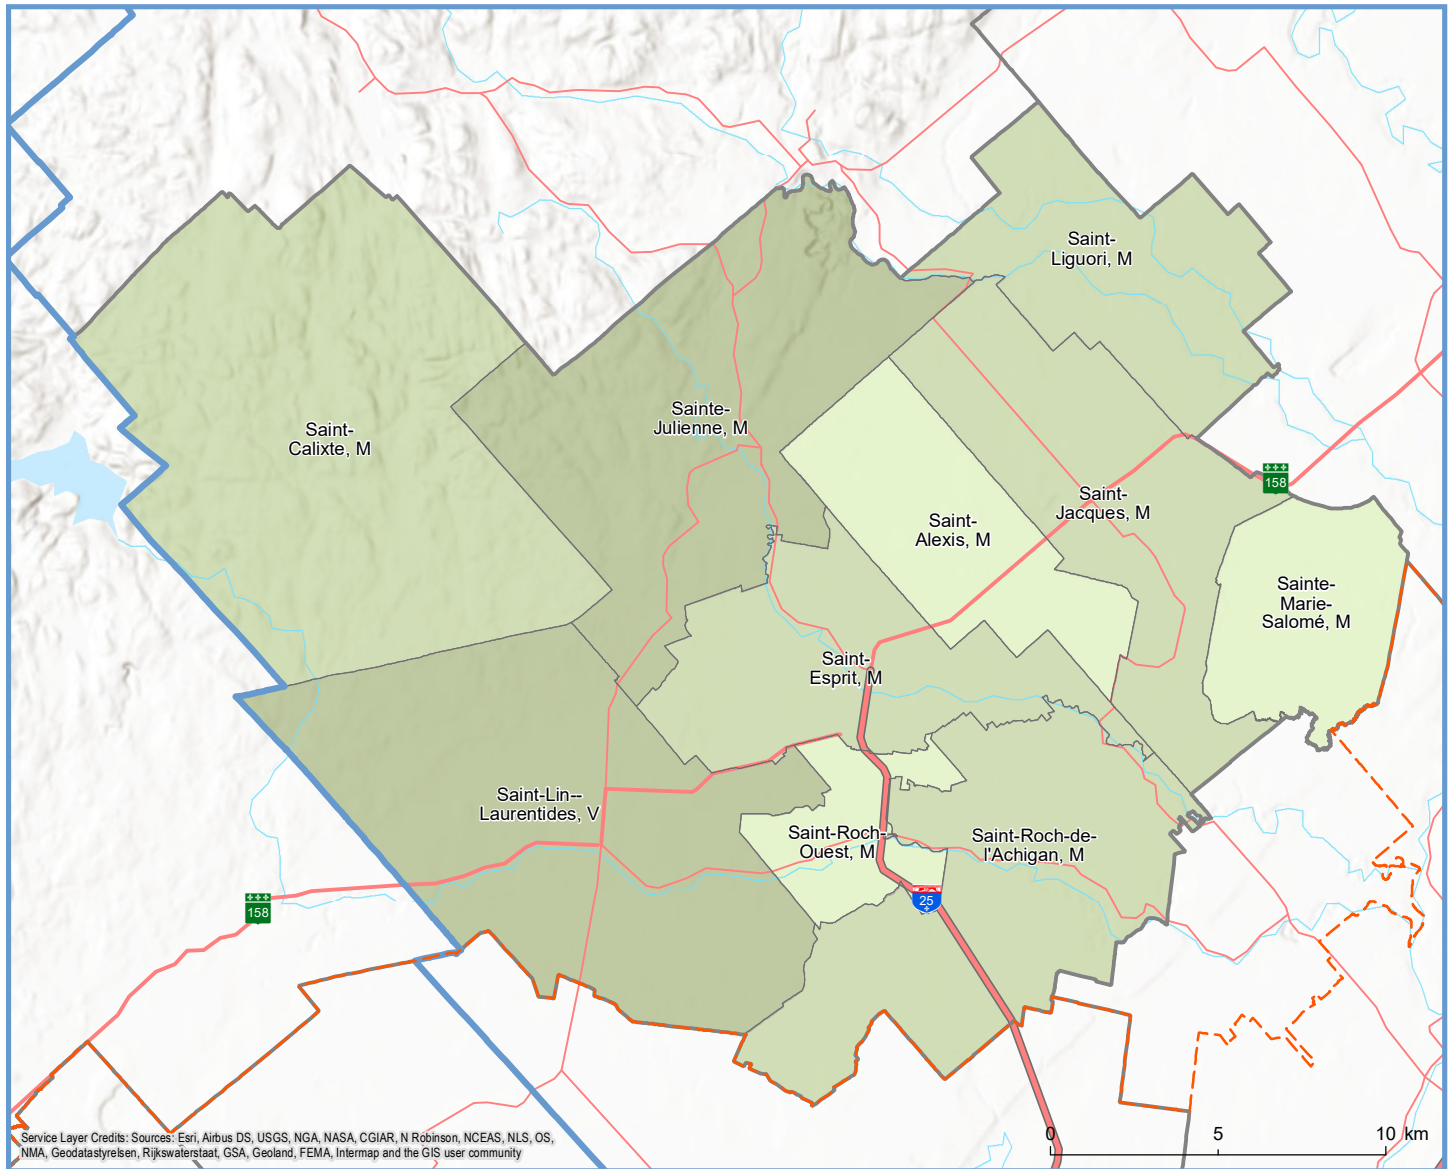

Code	Municipalité	Désignation	Population (2022)	Superficie terrestre(km ²)
63005	Sainte-Marie-Salomé	M	1 209	33,51
63013	Saint-Jacques	M	4 419	67,05
63023	Saint-Alexis	M	1 398	43,12
63030	Saint-Esprit	M	2 088	54,62
63035	Saint-Roch-de-l'Achigan	M	5 625	79,22
63040	Saint-Roch-Ouest	M	289	19,90
63048	Saint-Lin-Laurentides	V	24 553	117,91
63055	Saint-Calixte	M	6 927	142,69
63060	Sainte-Julienne	M	11 603	99,19
63065	Saint-Liguori	M	2 084	50,86
Total :			60 195	708,07

Direction de la transformation numérique et de la géomatique, février 2022
© Gouvernement du Québec

Sources: Découpage administratif MERN, janvier 2022
Superficies compilées par le MERN, décembre 2019
Décret de population (1516-2021)