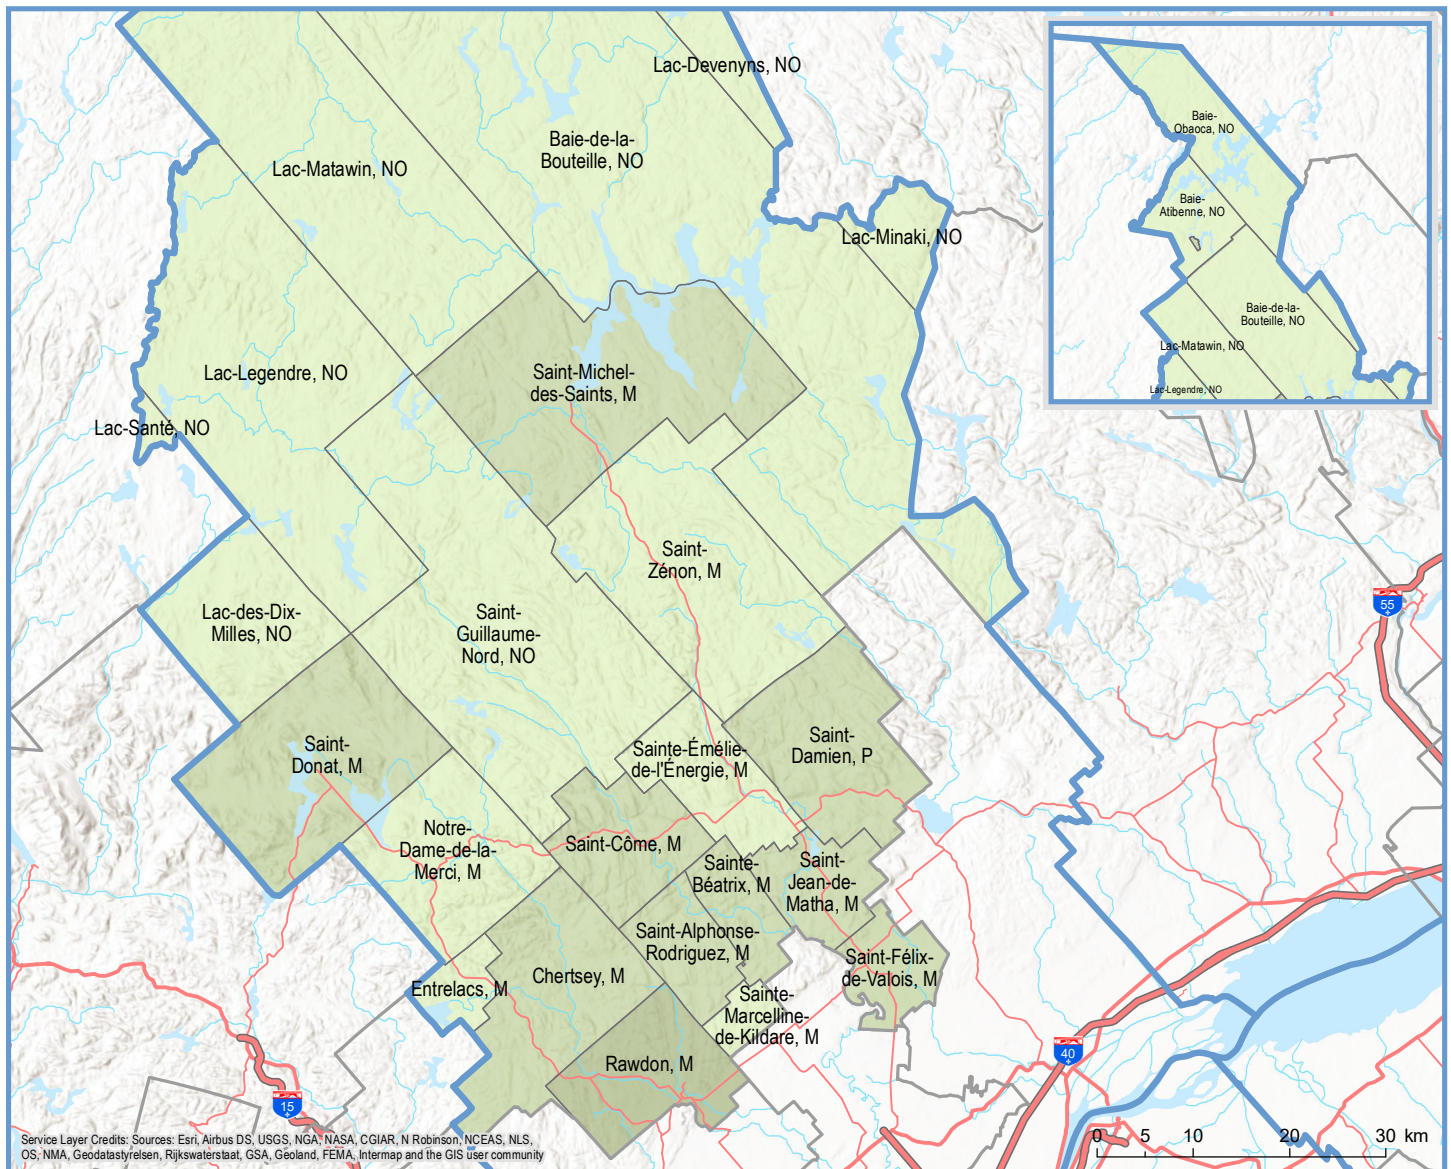

Code	Municipalité	Désignation	Population (2020)	Superficie terrestre(km <sup>2</sup> )
62007	Saint-Félix-de-Valois	M	6 682	89,01
62015	Saint-Jean-de-Matha	M	4 517	108,76
62020	Sainte-Béatrix	M	2 137	80,85
62025	Saint-Alphonse-Rodriguez	M	3 248	98,97
62030	Sainte-Marcelline-de-Kildare	M	1 672	34,61
62037	Rawdon	M	11 402	186,17
62047	Chertsey	M	4 816	285,85
62053	Entrelacs	M	916	47,76
62055	Notre-Dame-de-la-Merci	M	937	249,50
62060	Saint-Donat	M	4 002	351,25
62065	Saint-Côme	M	2 277	164,12
62070	Sainte-Émélie-de-l'Énergie	M	1 638	150,07
62075	Saint-Damien	P	2 175	253,22
62080	Saint-Zénon	M	1 116	458,89
62085	Saint-Michel-des-Saints	M	2 365	495,76

Code	Municipalité	Désignation	Population (2020)	Superficie terrestre(km <sup>2</sup> )
62902	Lac-Minaki	NO	0	77,83
62904	Lac-Devenyns	NO	0	103,45
62906	Baie-de-la-Bouteille	NO	5	1 937,85
62908	Lac-Matawin	NO	10	747,51
62910	Lac-Legendre	NO	0	705,66
62912	Saint-Guillaume-Nord	NO	88	754,57
62914	Lac-des-Dix-Milles	NO	0	223,95
62916	Lac-Santé	NO	0	16,14
62918	Baie-Obaoca	NO	0	1 260,59
62919	Lac-Cabasta	NO	0	5,33
62920	Baie-Atibenne	NO	0	532,39
62922	Lac-du-Taureau	NO	0	4,76
<b>Total :</b>			<b>50 003</b>	<b>9 424,82</b>
<b>Hors MRC (Communauté autochtone) <sup>1</sup></b>				
62802	Manawan	R	2 134	7,57

### Population par municipalité (décret 2020)

0 - 1 999 h.
2 000 h. - 9 999 h.
10 000 h. - 49 999 h.

### Limites administratives

	Région administrative
	MRC