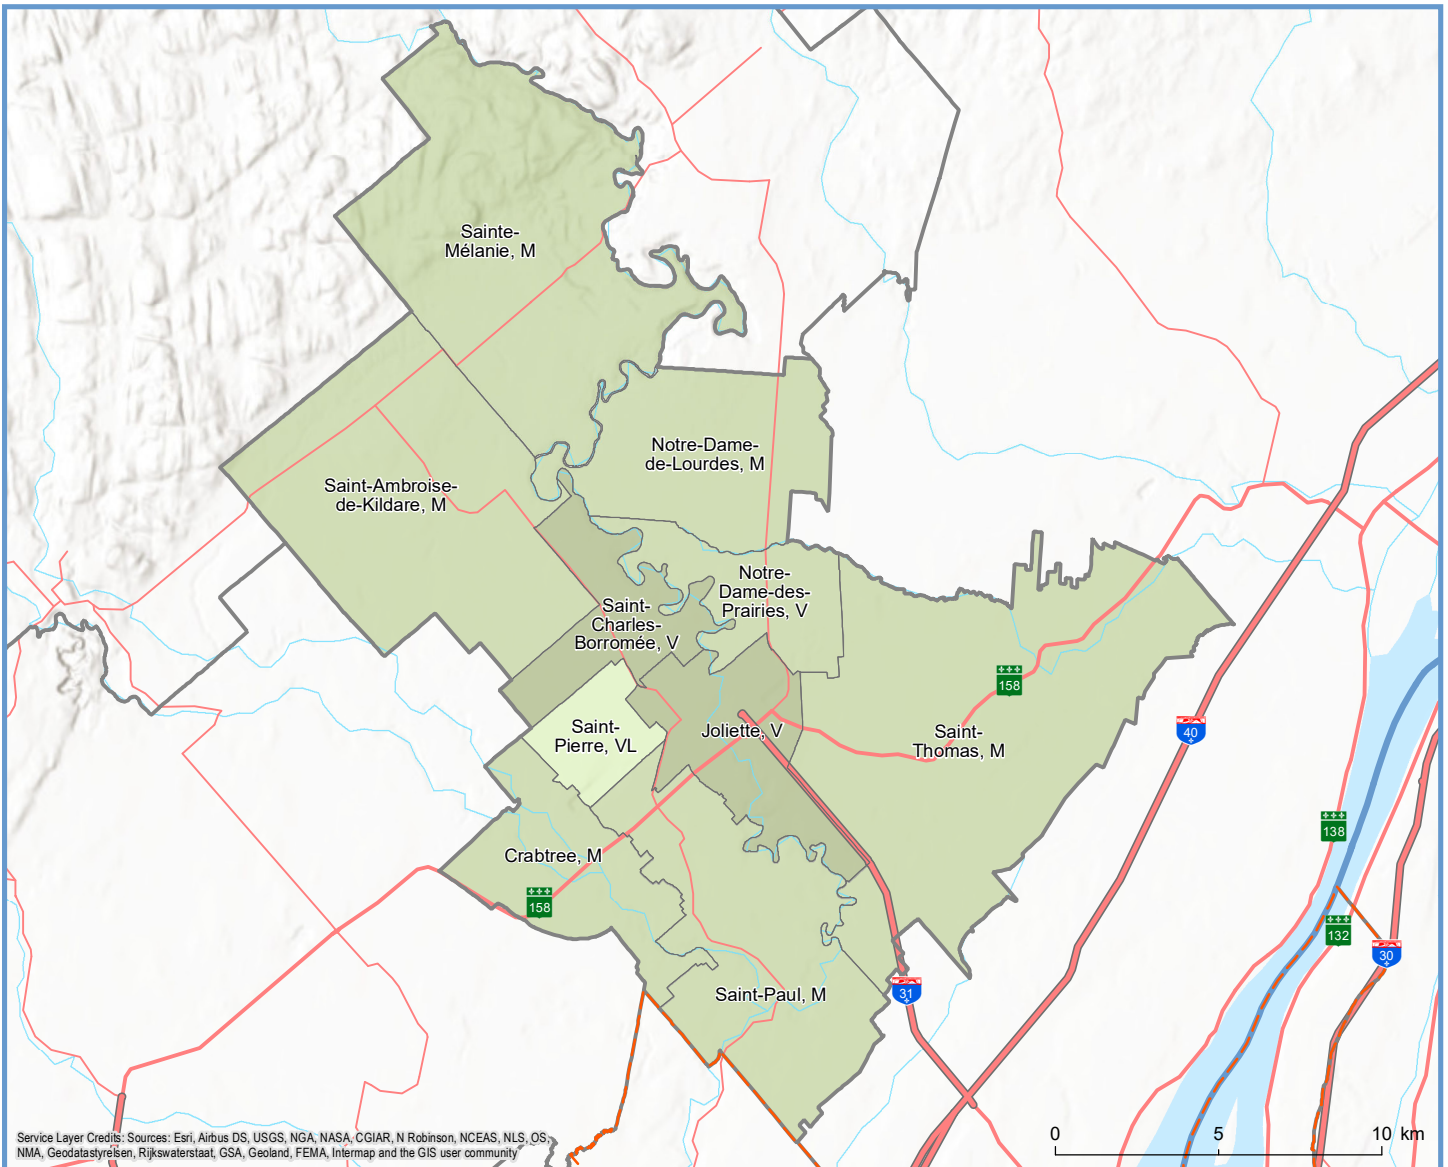

Code	Municipalité	Désignation	Population (2022)	Superficie terrestre(km²)
61005	Saint-Paul	M	6 628	49,03
61013	Crabtree	M	4 193	25,17
61020	Saint-Pierre	VL	298	9,84
61025	Joliette	V	21 924	23,20
61027	Saint-Thomas	M	3 569	94,58
61030	Notre-Dame-des-Prairies	V	9 618	17,98
61035	Saint-Charles-Borromée	M	15 012	18,21
61040	Saint-Ambroise-de-Kildare	M	4 174	67,74
61045	Notre-Dame-de-Lourdes	M	3 018	35,58
61050	Sainte-Mélanie	M	3 255	76,71
Total :			71 689	418,05

Direction de la transformation numérique et de la géomatique, février 2022
© Gouvernement du Québec

Sources: Découpage administratif MERN, janvier 2022
Superficies compilées par le MERN, décembre 2019
Décret de population (1516-2021)