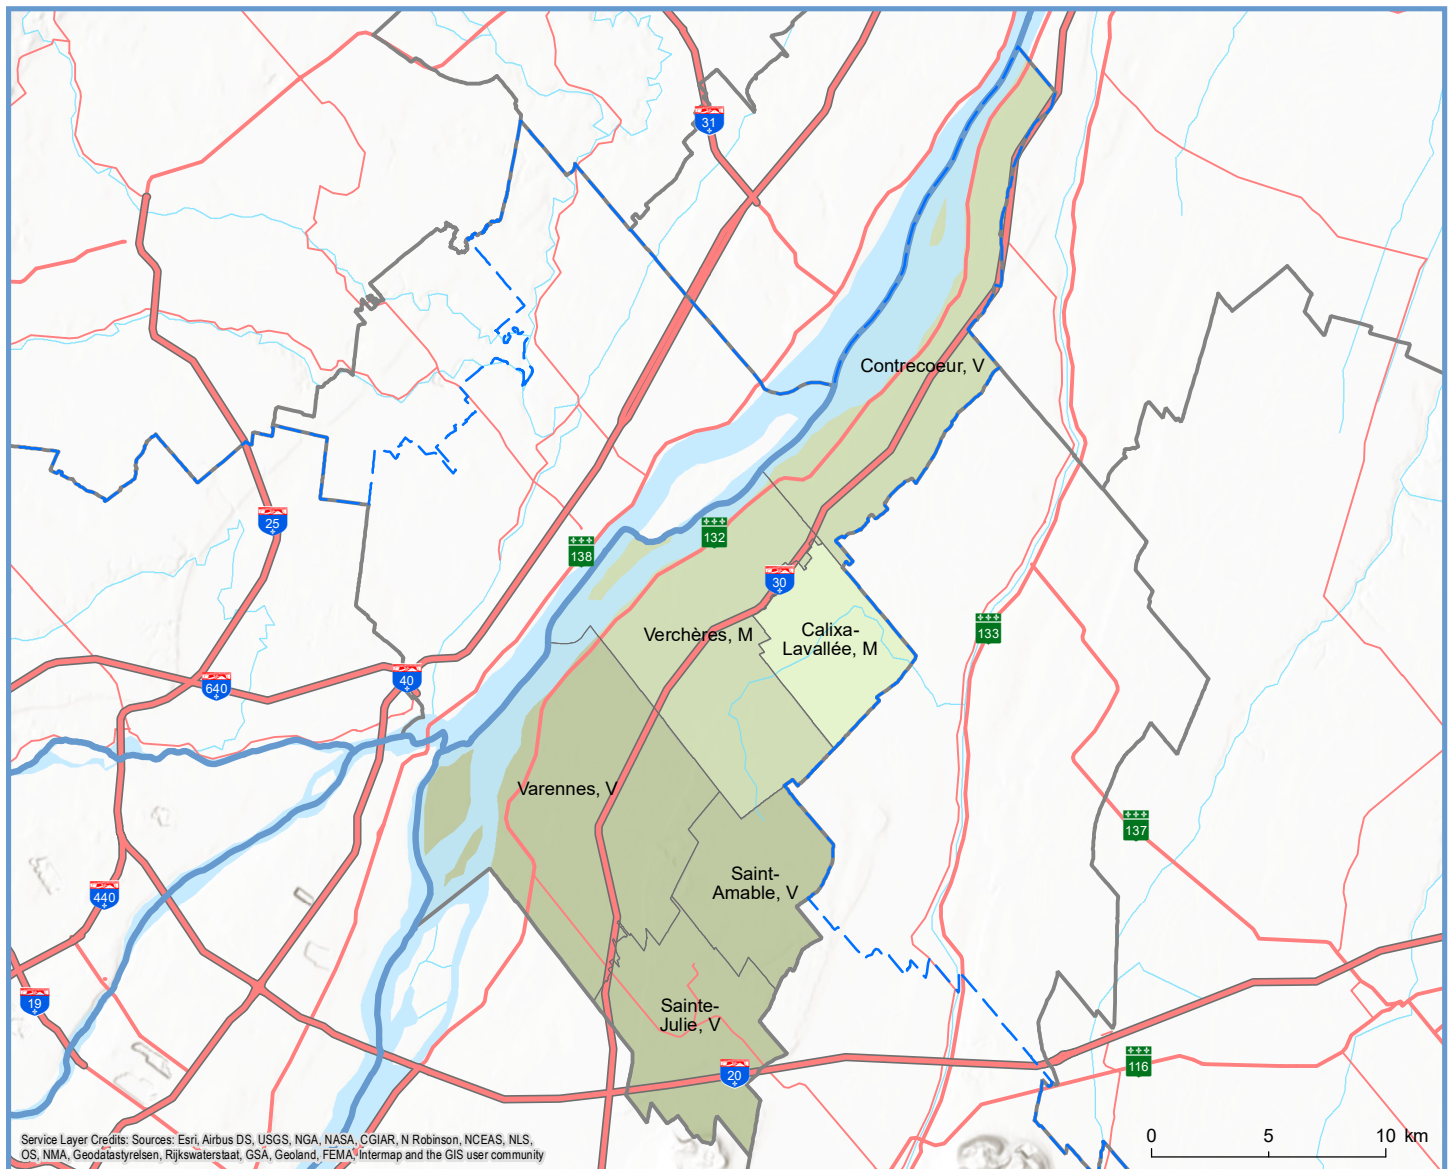

590 - MRC de Marguerite-D'Youville

Code	Municipalité	Désignation	Population (2021)	Superficie terrestre(km²)
59010	Sainte-Julie	V	30 391	48,72
59015	Saint-Amable	M	13 145	36,76
59020	Varennes	V	21 478	94,80
59025	Verchères	M	5 790	72,83
59030	Calixa-Lavallée	M	532	32,74
59035	Contrecoeur	V	9 406	62,63
Total :			80 742	348,48

Population par municipalité (décret 2021)

Limites administratives

Réseau routier

Direction de la transformation numérique et de la géomatique, juillet 2021
© Gouvernement du Québec

Sources: Découpage administratif MERN, juillet 2021
Superficies compilées par le MERN, décembre 2019
Décret de population (1358-2020)

Affaires municipales et Habitat

Québec