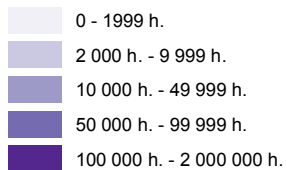

Population (décret 2018)

Direction des solutions technologiques
et des services aux utilisateurs, novembre 2018
© Gouvernement du Québec

**Affaires municipales
et Habitation**

Québec