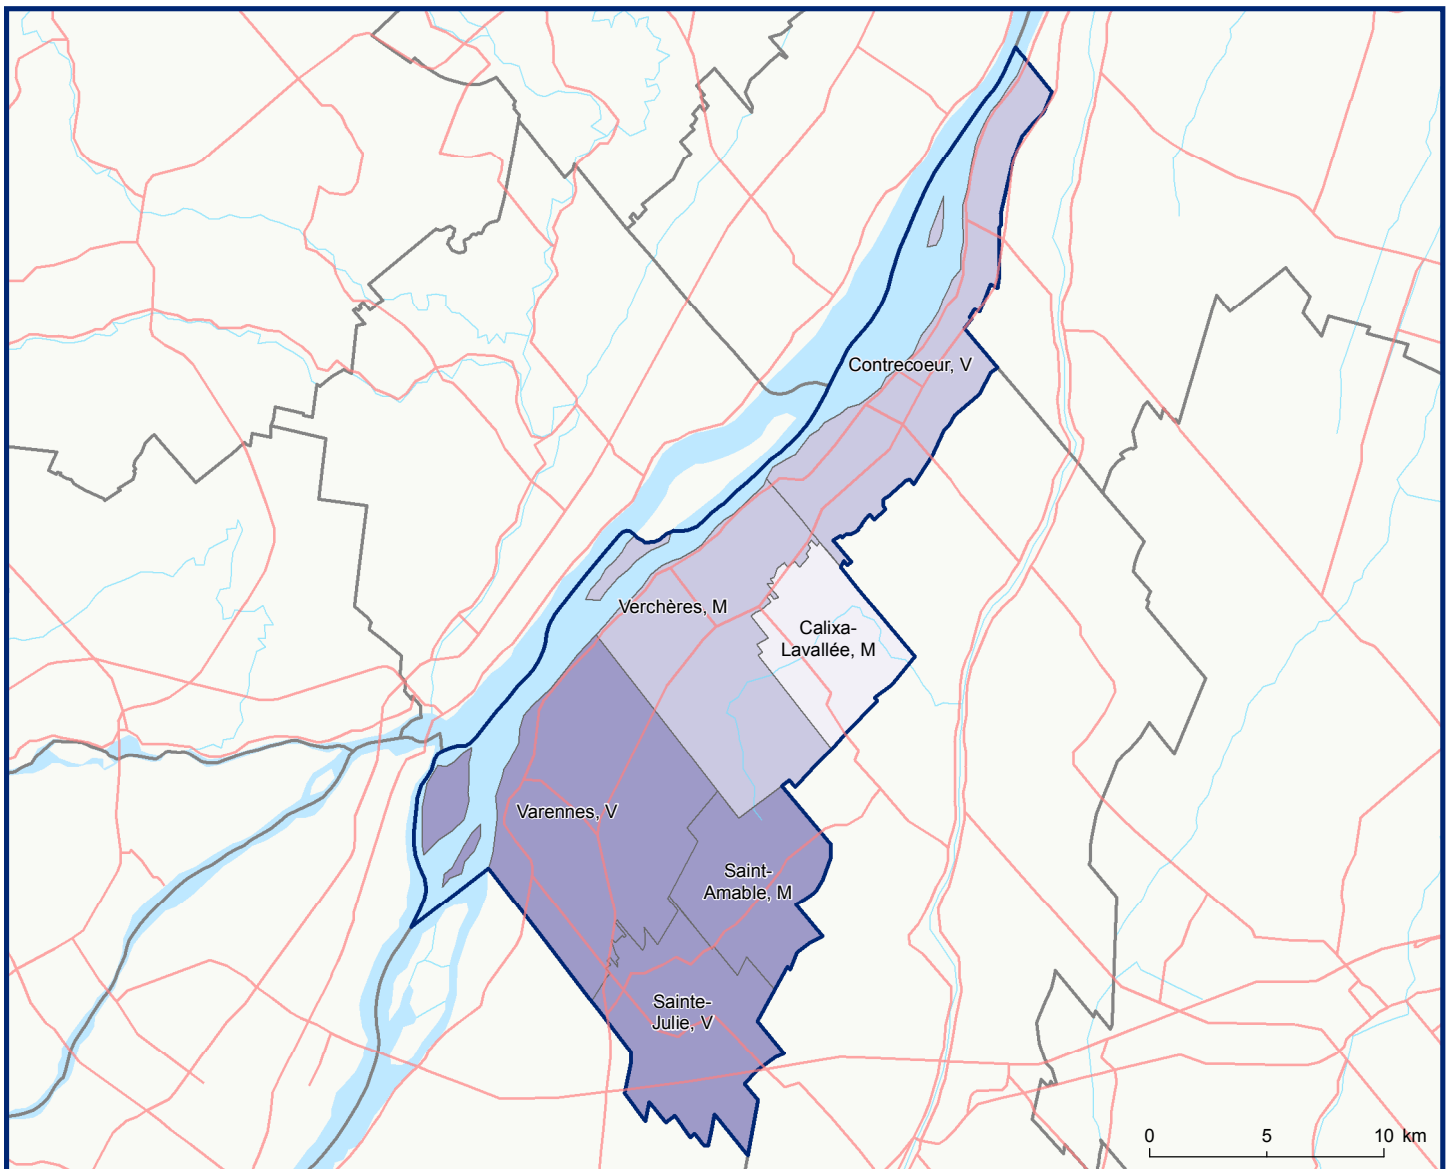

590 - MRC de Marguerite-D'Youville

Code	Municipalité	Désignation	Population (2018)	Superficie terrestre(km ²)
59010	Sainte-Julie	V	30 288	48,66
59015	Saint-Amable	M	12 712	36,73
59020	Varenes	V	21 743	94,88
59025	Verchères	M	5 772	72,86
59030	Calixa-Lavallée	M	498	32,74
59035	Contrecoeur	V	8 056	62,63
Total :			79 069	348,50