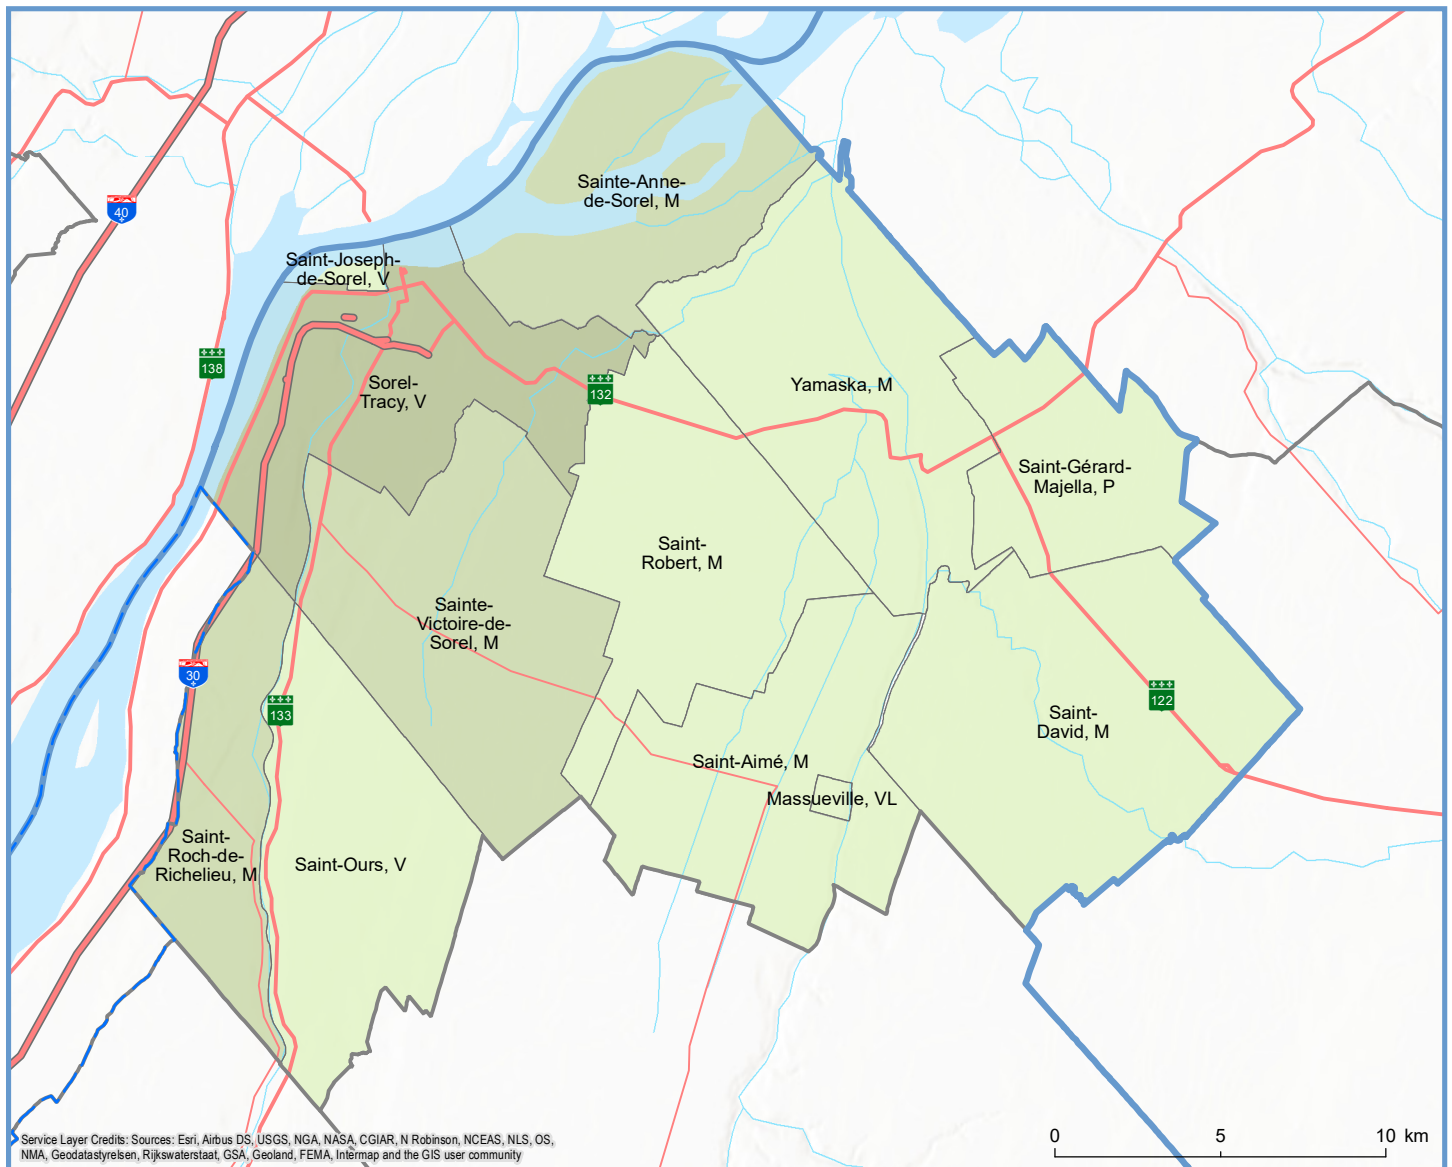

Code	Municipalité	Désignation	Population (2021)	Superficie terrestre(km ²)
53005	Saint-David	M	861	92,53
53010	Massueville	VL	528	1,22
53015	Saint-Aimé	M	461	61,30
53020	Saint-Robert	M	1 795	64,53
53025	Sainte-Victoire-de-Sorel	M	2 510	75,64
53032	Saint-Ours	V	1 710	59,07
53040	Saint-Roch-de-Richelieu	M	2 375	33,94
53050	Saint-Joseph-de-Sorel	V	1 625	1,37
53052	Sorel-Tracy	V	35 160	57,24
53065	Sainte-Anne-de-Sorel	M	2 800	36,28
53072	Yamaska	M	1 737	72,71
53085	Saint-Gérard-Majella	P	238	37,84
Total :			51 800	593,67

Direction des solutions technologiques et des services aux utilisateurs, mars 2021
© Gouvernement du Québec

Sources: Découpage administratif MERN, janvier 2021
Superficies compilées par le MERN, décembre 2019
Décret de population (1358-2020)