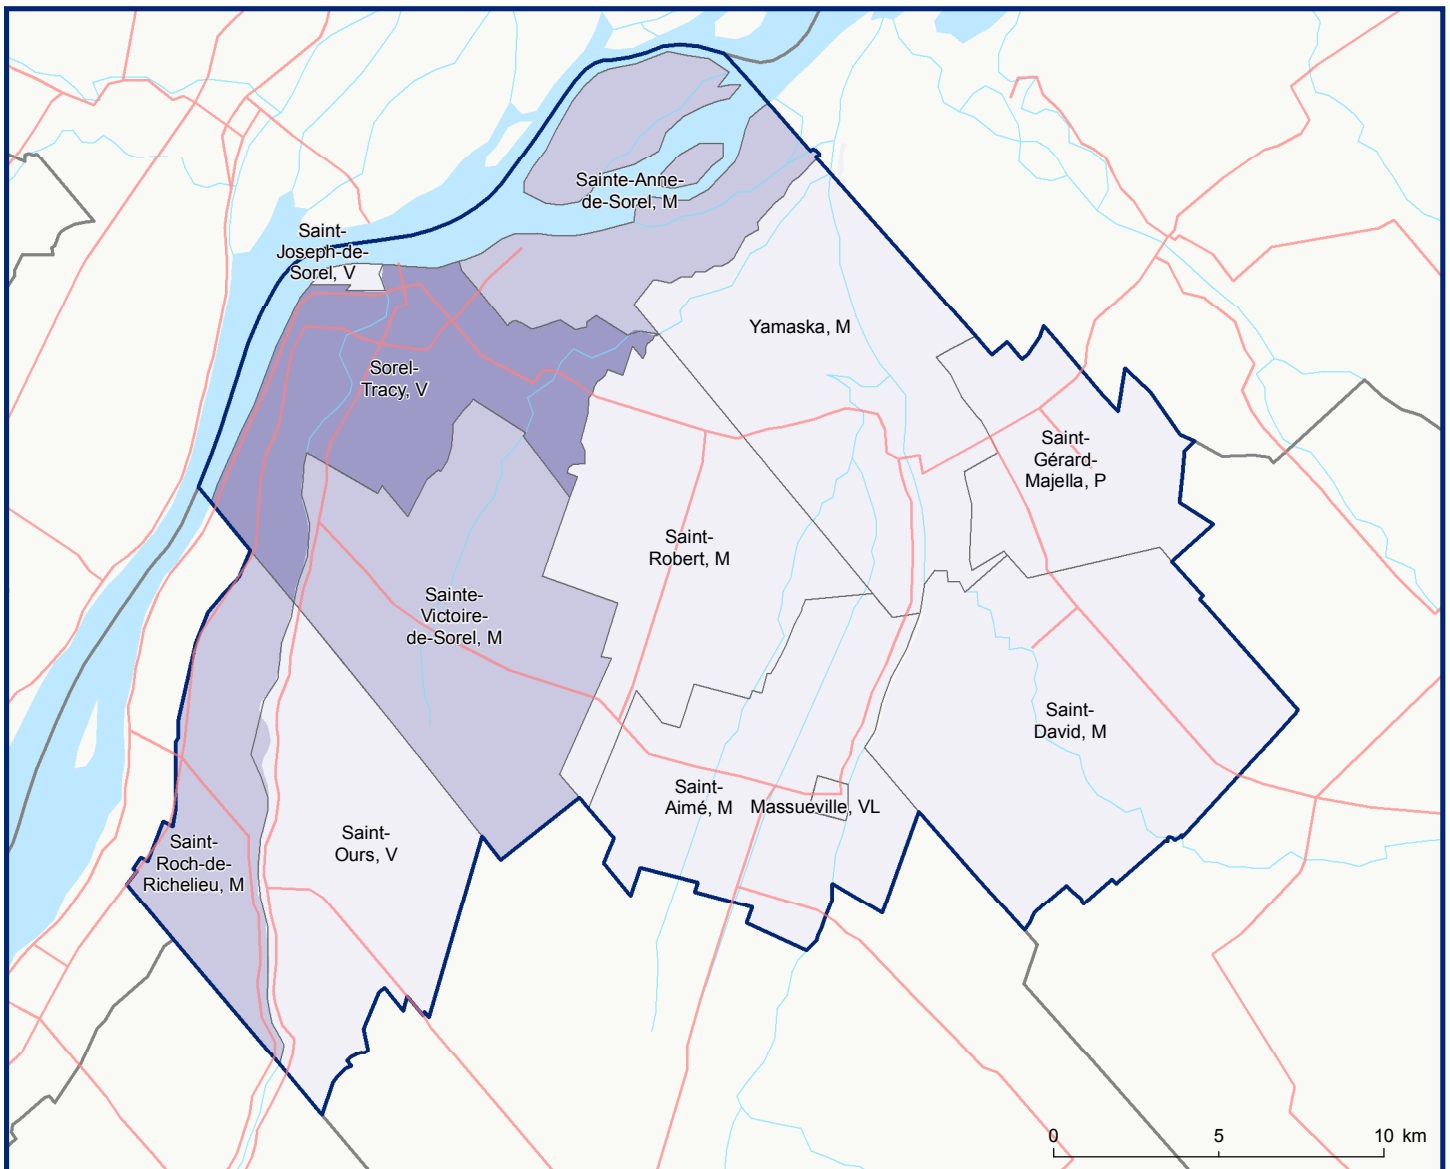

Code	Municipalité	Désignation	Population (2018)	Superficie terrestre(km ²)
53005	Saint-David	M	851	92,53
53010	Massueville	VL	503	1,22
53015	Saint-Aimé	M	495	61,30
53020	Saint-Robert	M	1 785	64,53
53025	Sainte-Victoire-de-Sorel	M	2 516	75,64
53032	Saint-Ours	V	1 706	59,07
53040	Saint-Roch-de-Richelieu	M	2 238	33,94
53050	Saint-Joseph-de-Sorel	V	1 578	1,37
53052	Sorel-Tracy	V	35 156	57,24
53065	Sainte-Anne-de-Sorel	M	2 590	36,28
53072	Yamaska	M	1 589	72,71
53085	Saint-Gérard-Majella	P	267	37,84
Total :			51 274	593,67

Population (décret 2018)

- 0 - 1999 h.
- 2 000 h. - 9 999 h.
- 10 000 h. - 49 999 h.
- 50 000 h. - 99 999 h.
- 100 000 h. - 2 000 000 h.

Direction des solutions technologiques
et des services aux utilisateurs, mai 2018
© Gouvernement du Québec

**Affaires municipales
et Occupation
du territoire**

Québec