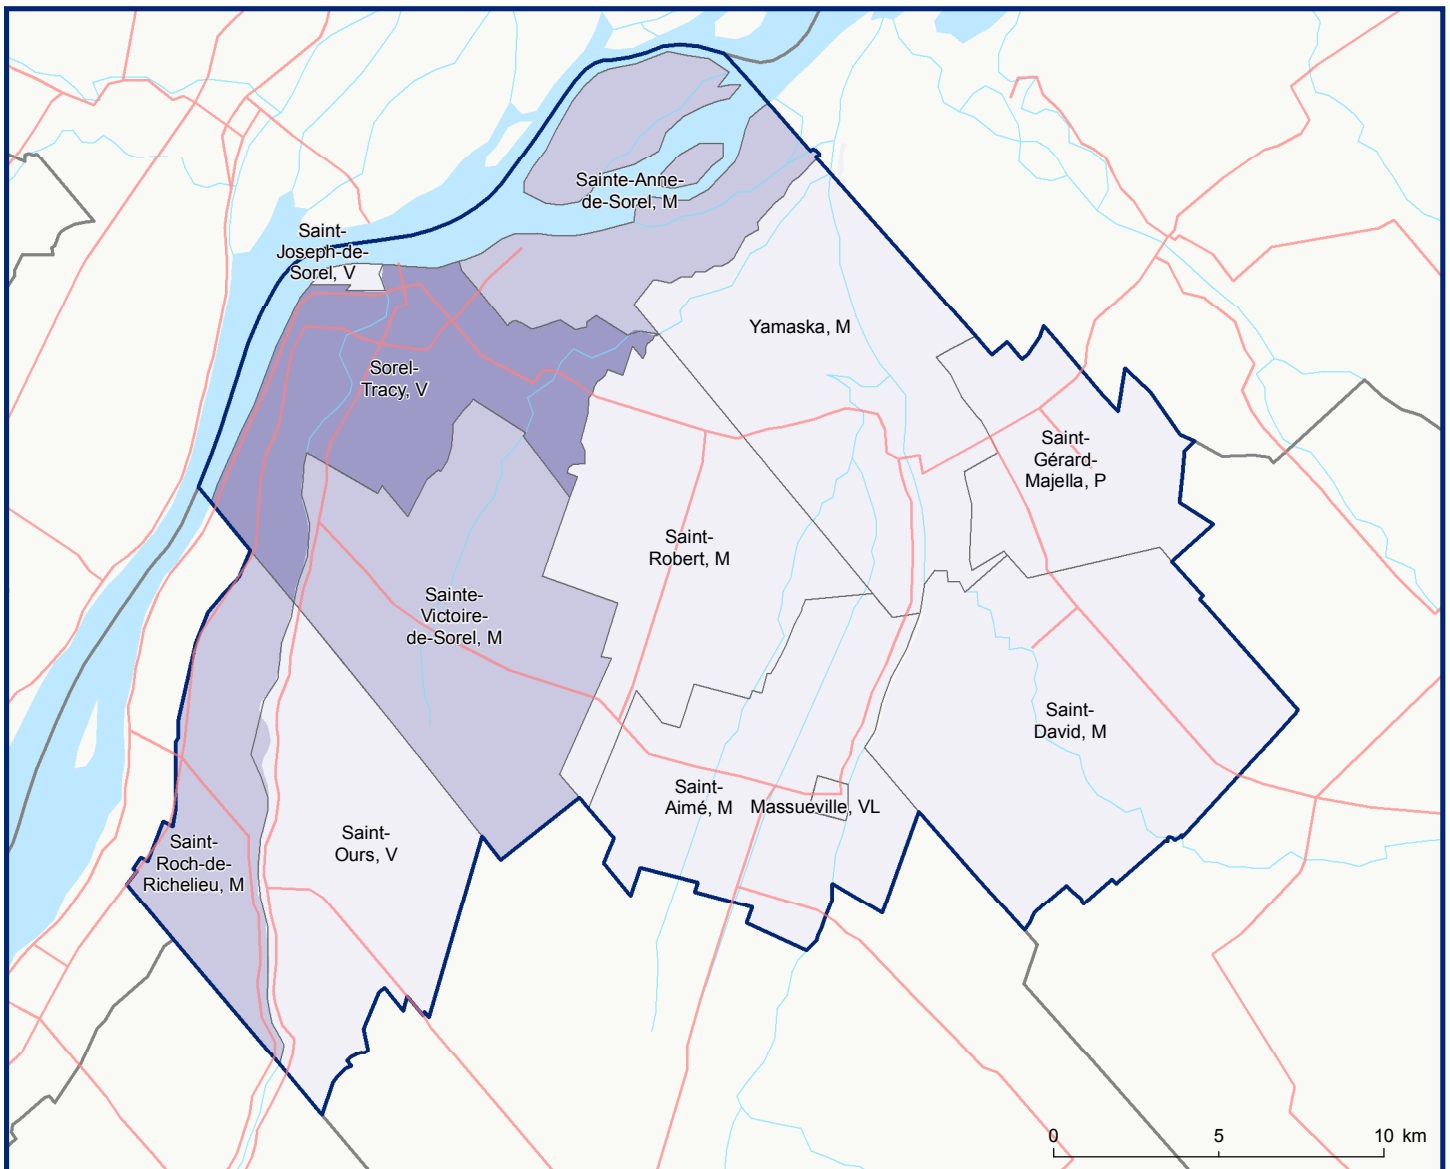

Code	Municipalité	Désignation	Population (2018)	Superficie terrestre(km²)
53005	Saint-David	M	851	92,53
53010	Massueville	VL	503	1,22
53015	Saint-Aimé	M	495	61,30
53020	Saint-Robert	M	1 785	64,53
53025	Sainte-Victoire-de-Sorel	M	2 516	75,64
53032	Saint-Ours	V	1 706	59,07
53040	Saint-Roch-de-Richelieu	M	2 238	33,94
53050	Saint-Joseph-de-Sorel	V	1 578	1,37
53052	Sorel-Tracy	V	35 156	57,24
53065	Sainte-Anne-de-Sorel	M	2 590	36,28
53072	Yamaska	M	1 589	72,71
53085	Saint-Gérard-Majella	P	267	37,84
Total :			51 274	593,67

Population (décret 2018)

- 0 - 1999 h.
- 2 000 h. - 9 999 h.
- 10 000 h. - 49 999 h.
- 50 000 h. - 99 999 h.
- 100 000 h. - 2 000 000 h.

Direction des solutions technologiques
et des services aux utilisateurs, novembre 2018
© Gouvernement du Québec