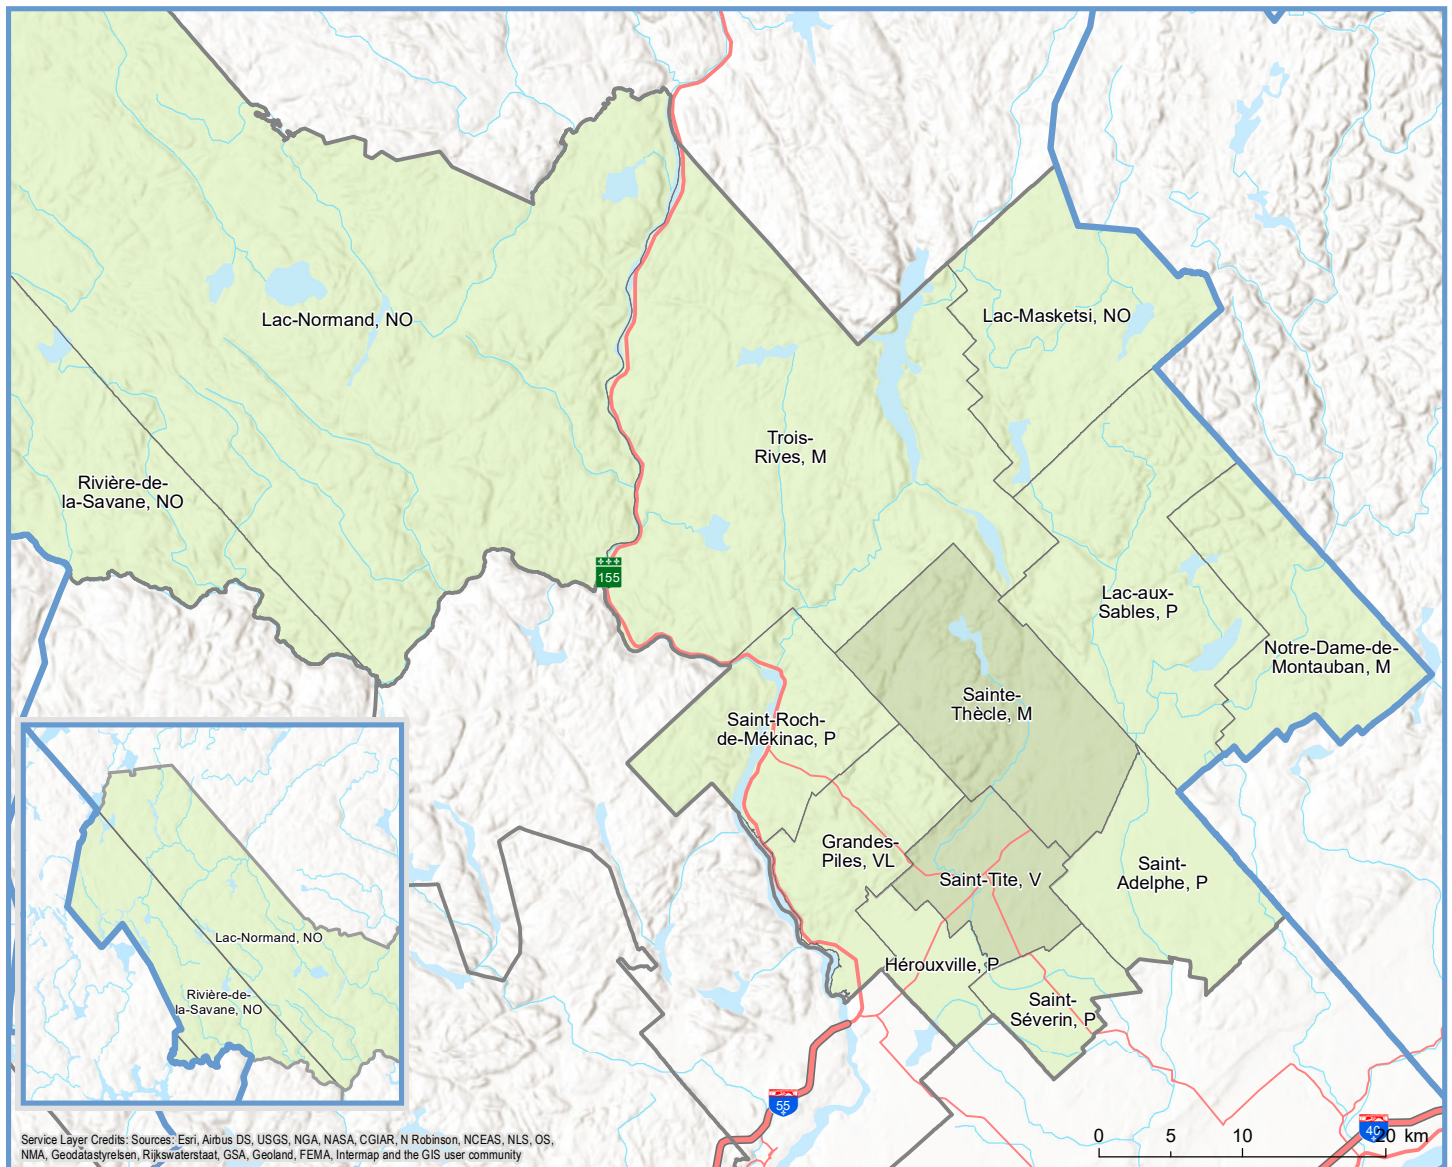

Code	Municipalité	Dési- gnation	Population (2022)	Superficie terrestre(km <sup>2</sup> )
35005	Notre-Dame-de-Montauban	M	760	163,10
35010	Lac-aux-Sables	P	1 366	268,53
35015	Saint-Adelphe	P	972	136,74
35020	Saint-Séverin	P	828	62,03
35027	Saint-Tite	V	3 740	91,43
35035	Hérouxville	P	1 342	52,60
35040	Grandes-Piles	VL	463	114,46
35045	Saint-Roch-de-Mékinac	P	305	140,12
35050	Sainte-Thède	M	2 492	210,93
35055	Trois-Rives	M	397	595,78
35902	Lac-Masketsi	NO	0	204,46
35904	Lac-Normand	NO	5	2 022,61
35906	Rivière-de-la-Savane	NO	0	1 077,98
35908	Lac-Boulé	NO	0	22,98
<b>Total :</b>			<b>12 670</b>	<b>5 163,75</b>

Direction de la transformation numérique et de la géomatique, février 2022  
© Gouvernement du Québec