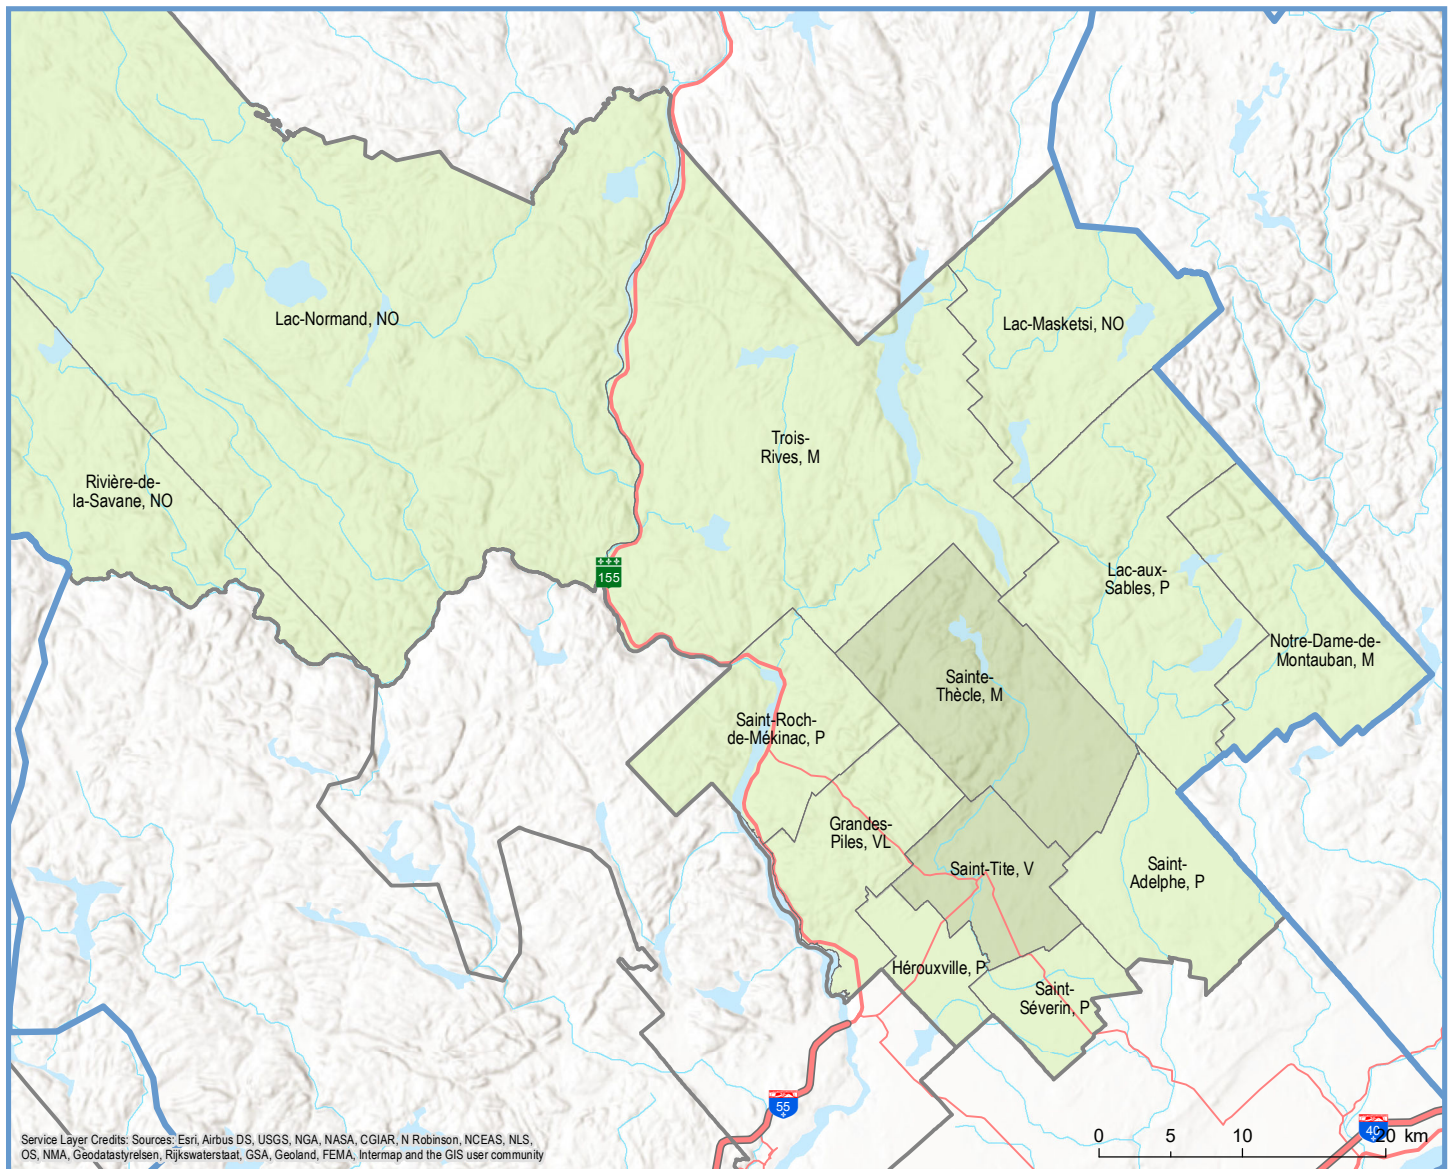

Code	Municipalité	Désignation	Population (2020)	Superficie terrestre(km ²)
35005	Notre-Dame-de-Montauban	M	740	163,10
35010	Lac-aux-Sables	P	1 283	268,51
35015	Saint-Adelphe	P	945	136,96
35020	Saint-Séverin	P	839	62,03
35027	Saint-Tite	V	3 699	91,43
35035	Hérouxville	P	1 311	52,60
35040	Grandes-Piles	VL	445	114,46
35045	Saint-Roch-de-Mékinac	P	306	140,12
35050	Sainte-Thècle	M	2 429	210,95
35055	Trois-Rives	M	390	595,78
35902	Lac-Masketsi	NO	0	204,46
35904	Lac-Normand	NO	5	2 022,61
35906	Rivière-de-la-Savane	NO	0	1 077,98
35908	Lac-Boulé	NO	0	22,98
Total :			12 392	5 163,97

Population par municipalité (décret 2020)

Limites administratives

Réseau routier

Direction des solutions technologiques et des services aux utilisateurs, avril 2020
© Gouvernement du Québec