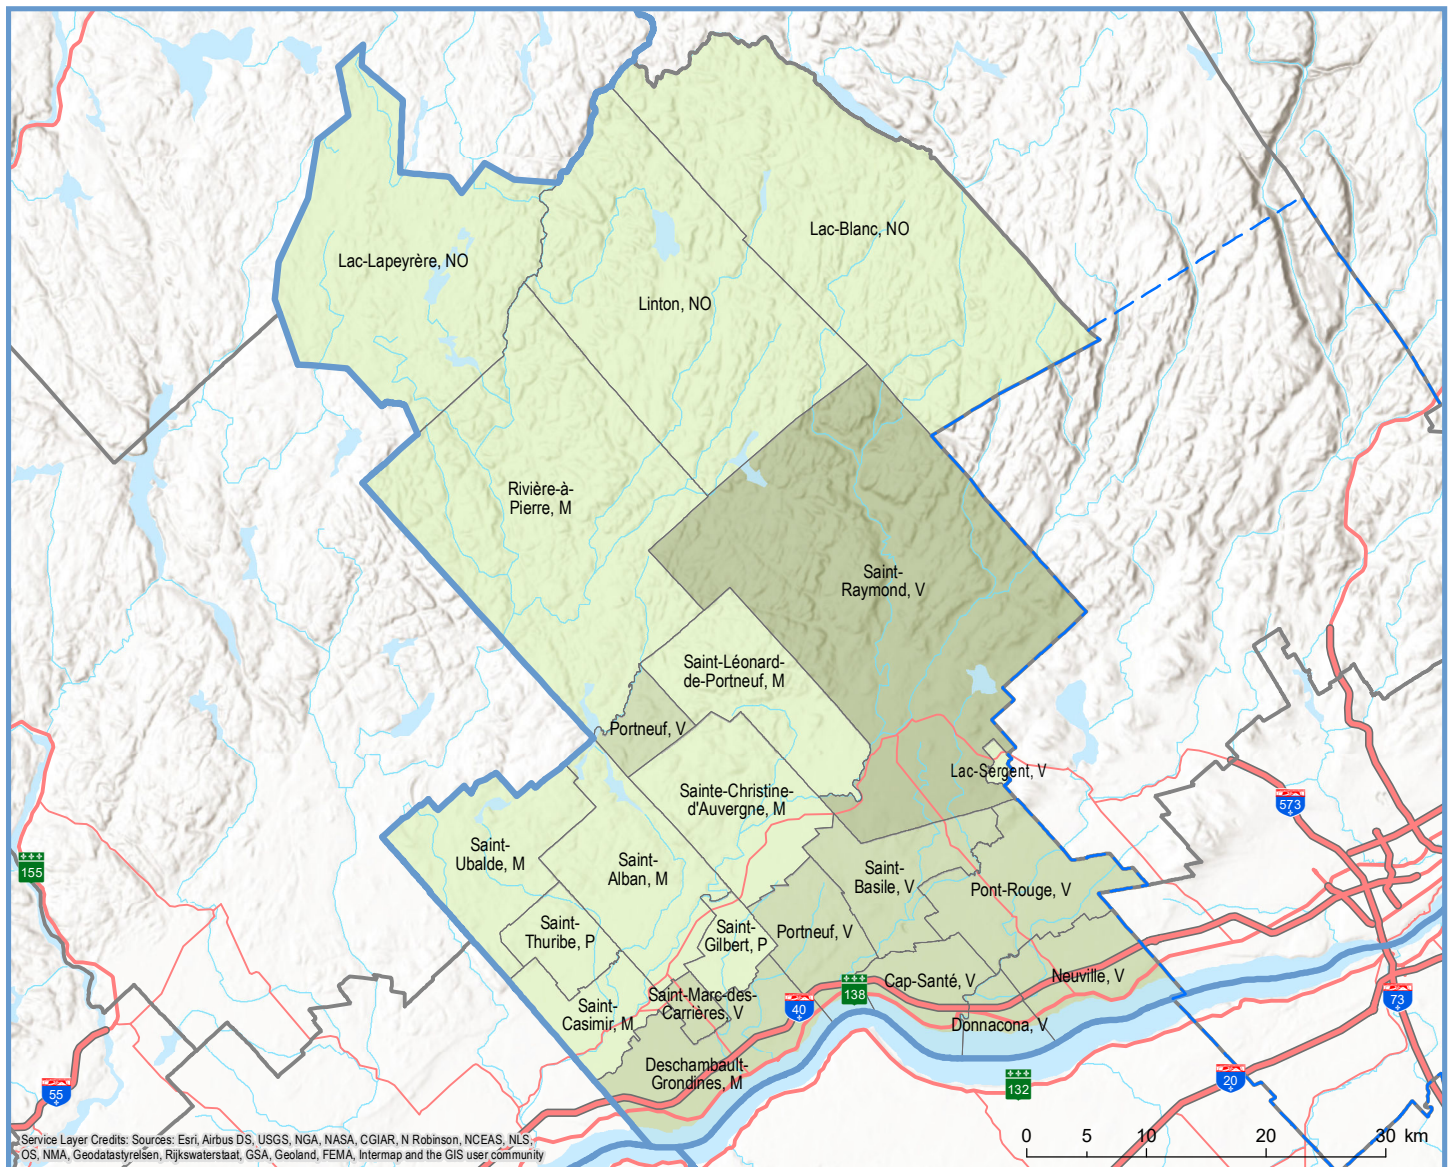

Code	Municipalité	Désignation	Population (2020)	Superficie terrestre(km ²)
34007	Neuville	V	4 440	71,70
34017	Pont-Rouge	V	9 874	121,97
34025	Donnacona	V	7 337	20,15
34030	Cap-Santé	V	3 457	54,40
34038	Saint-Basile	V	2 674	98,74
34048	Portneuf	V	3 240	108,13
34058	Deschambault-Grondines	M	2 246	123,67
34060	Saint-Gilbert	P	297	37,62
34065	Saint-Marc-des-Carrières	V	2 936	17,55
34078	Saint-Casimir	M	1 435	66,91
34085	Saint-Thuribe	P	290	50,91
34090	Saint-Ubalde	M	1 372	140,62
34097	Saint-Alban	M	1 199	148,84
34105	Sainte-Christine-d'Auvergne	M	594	144,10
34115	Saint-Léonard-de-Portneuf	M	1 132	141,33

Code	Municipalité	Désignation	Population (2020)	Superficie terrestre(km ²)
34120	Lac-Sergent	V	505	3,52
34128	Saint-Raymond	V	10 758	671,57
34135	Rivière-à-Pierre	M	550	513,82
34902	Lac-Blanc	NO	0	537,28
34904	Linton	NO	0	433,49
34906	Lac-Lapeyrère	NO	0	368,04
Total :			54 336	3 874,36

Population par municipalités (décret 2020)

Limites

Réseau routier

Direction des solutions technologiques et des services aux utilisateurs, avril 2020
© Gouvernement du Québec

Sources: Découpage administratif MERN, janvier 2020
Superficies compilées par le MERN, mars 2019
Décret de population (1214-2019)