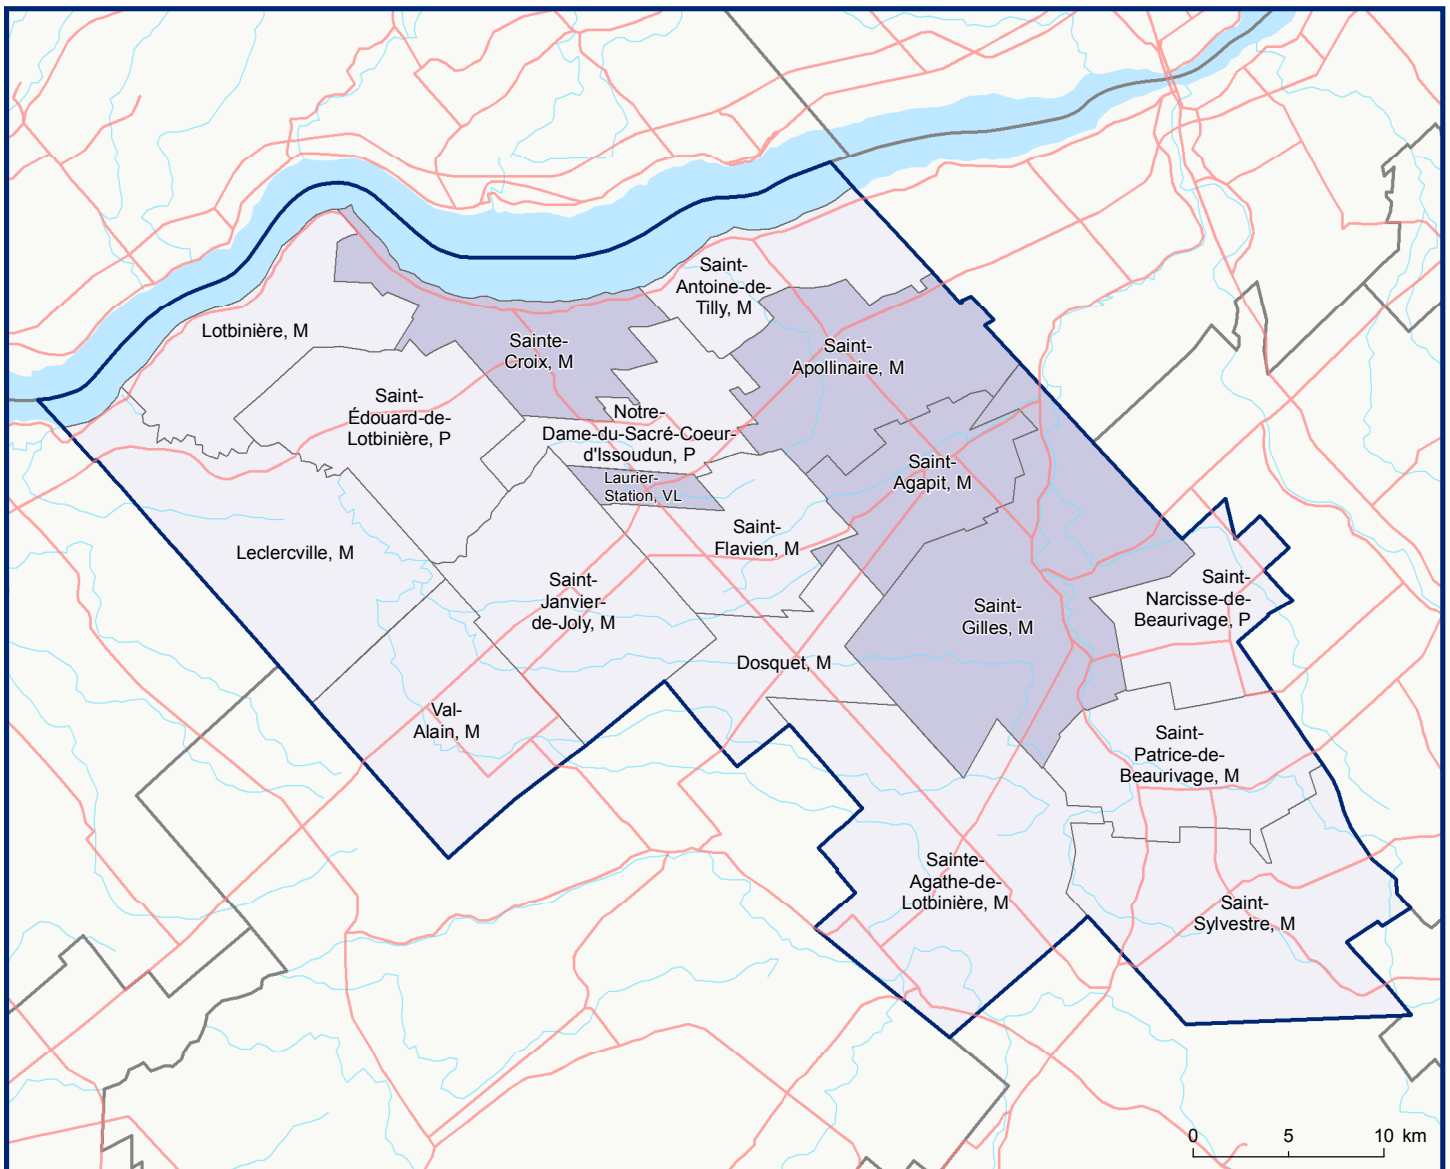

Code	Municipalité	Désignation	Population (2018)	Superficie terrestre(km ²)
33007	Saint-Sylvestre	M	1 004	148,19
33017	Sainte-Agathe-de-Lotbinière	M	1 155	166,41
33025	Saint-Patrice-de-Beaurivage	M	1 098	85,37
33030	Saint-Narcisse-de-Beaurivage	P	1 155	60,93
33035	Saint-Gilles	M	2 503	180,16
33040	Dosquet	M	921	64,55
33045	Saint-Agapit	M	4 320	64,15
33052	Saint-Flavien	M	1 684	65,80
33060	Laurier-Station	VL	2 656	12,00
33065	Saint-Janvier-de-Joly	M	1 038	111,52
33070	Val-Alain	M	965	102,72
33080	Saint-Édouard-de-Lotbinière	P	1 250	98,38
33085	Notre-Dame-du-Sacré-Coeur-d'Issoudun	P	885	60,77
33090	Saint-Apollinaire	M	6 551	97,89
33095	Saint-Antoine-de-Tilly	M	1 627	59,52

Code	Municipalité	Désignation	Population (2018)	Superficie terrestre(km ²)
33102	Sainte-Croix	M	2 486	70,63
33115	Lotbinière	M	852	79,64
33123	Leclercville	M	479	134,86
Total :			32 629	1 663,49

Population (décret 2018)