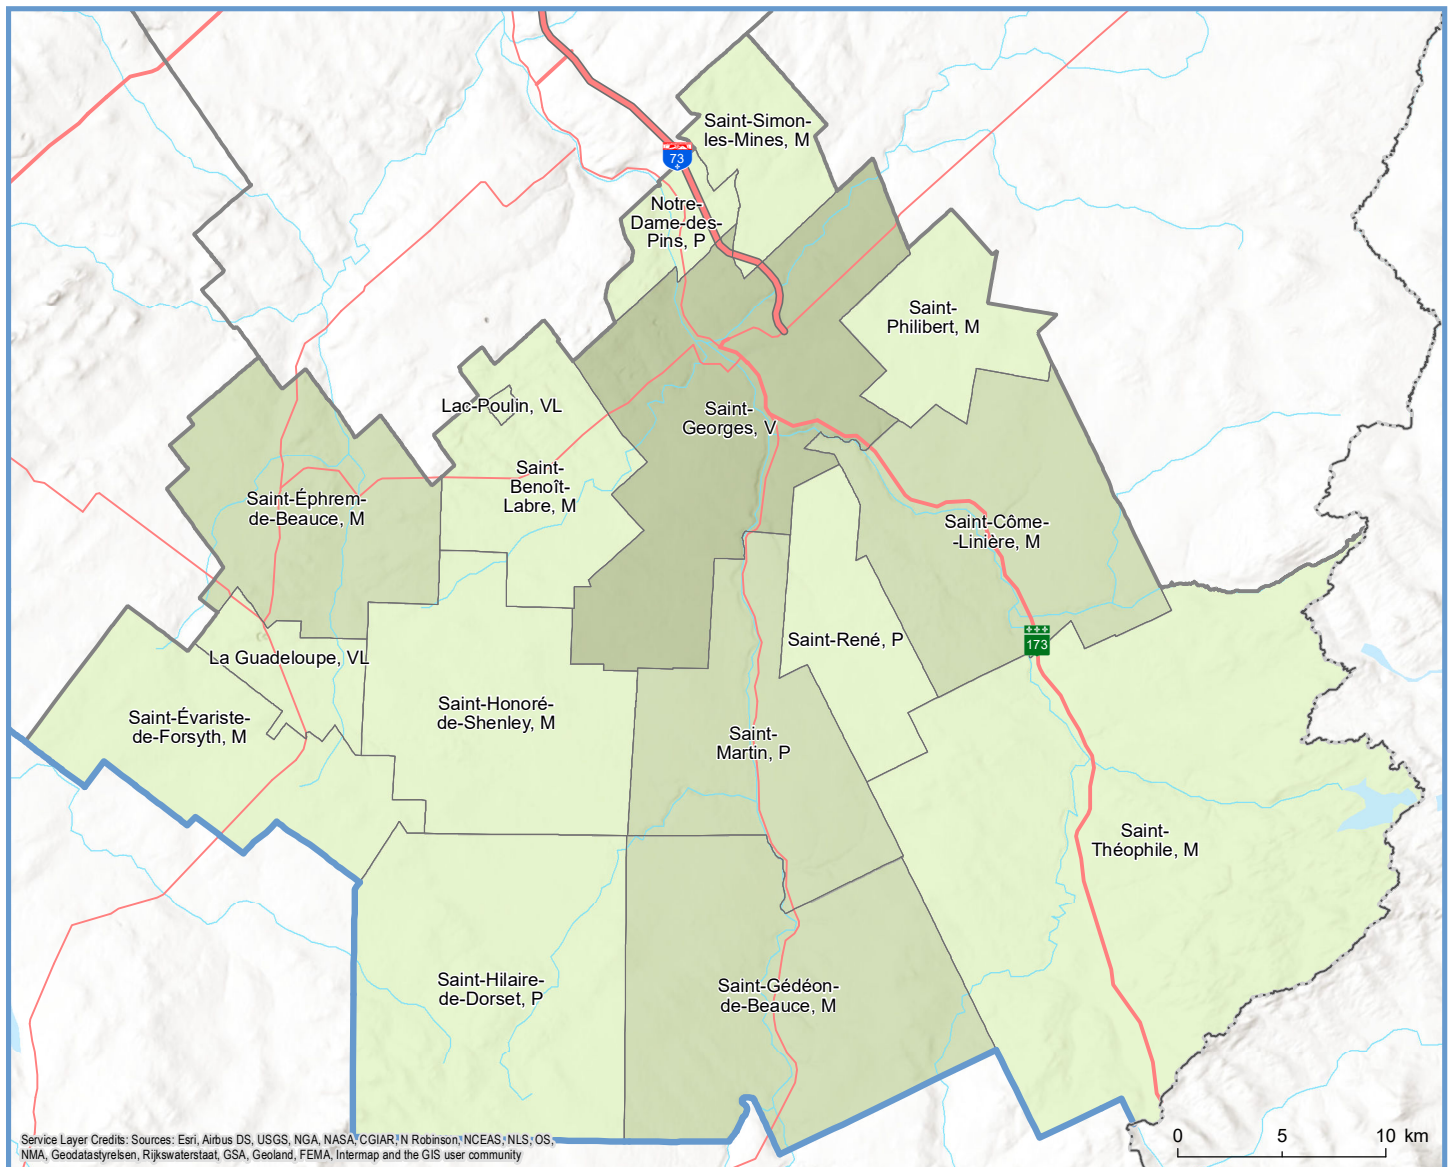

290 - MRC de Beauce-Sartigan

Code	Municipalité	Désignation	Population (2022)	Superficie terrestre(km ²)
29005	Saint-Théophile	M	682	427,80
29013	Saint-Gédéon-de-Beauce	M	2 129	198,40
29020	Saint-Hilaire-de-Dorset	P	101	186,62
29025	Saint-Évariste-de-Forsyth	M	597	111,20
29030	La Guadeloupe	VL	1 799	32,66
29038	Saint-Honoré-de-Shenley	M	1 521	133,44
29045	Saint-Martin	P	2 589	117,96
29050	Saint-René	P	884	61,46
29057	Saint-Côme-Linière	M	3 268	150,86
29065	Saint-Philibert	M	359	56,52
29073	Saint-Georges	V	33 569	199,31
29095	Lac-Poulin	VL	148	0,83
29100	Saint-Benoît-Labre	M	1 659	86,20
29112	Saint-Éphrem-de-Beauce	M	2 391	118,64
29120	Notre-Dame-des-Pins	P	1 751	24,24

Code	Municipalité	Désignation	Population (2022)	Superficie terrestre(km ²)
29125	Saint-Simon-les-Mines	M	609	47,27
Total :			54 056	1 953,41

Population par municipalité (2022)

Limites administratives

Réseau routier

Direction de la transformation numérique
et de la géomatique, février 2022
© Gouvernement du Québec

Sources : Découpage administratif MERN, janvier 2022
Superficies compilées par le MERN, décembre 2019
Décret de population (1516-2021)