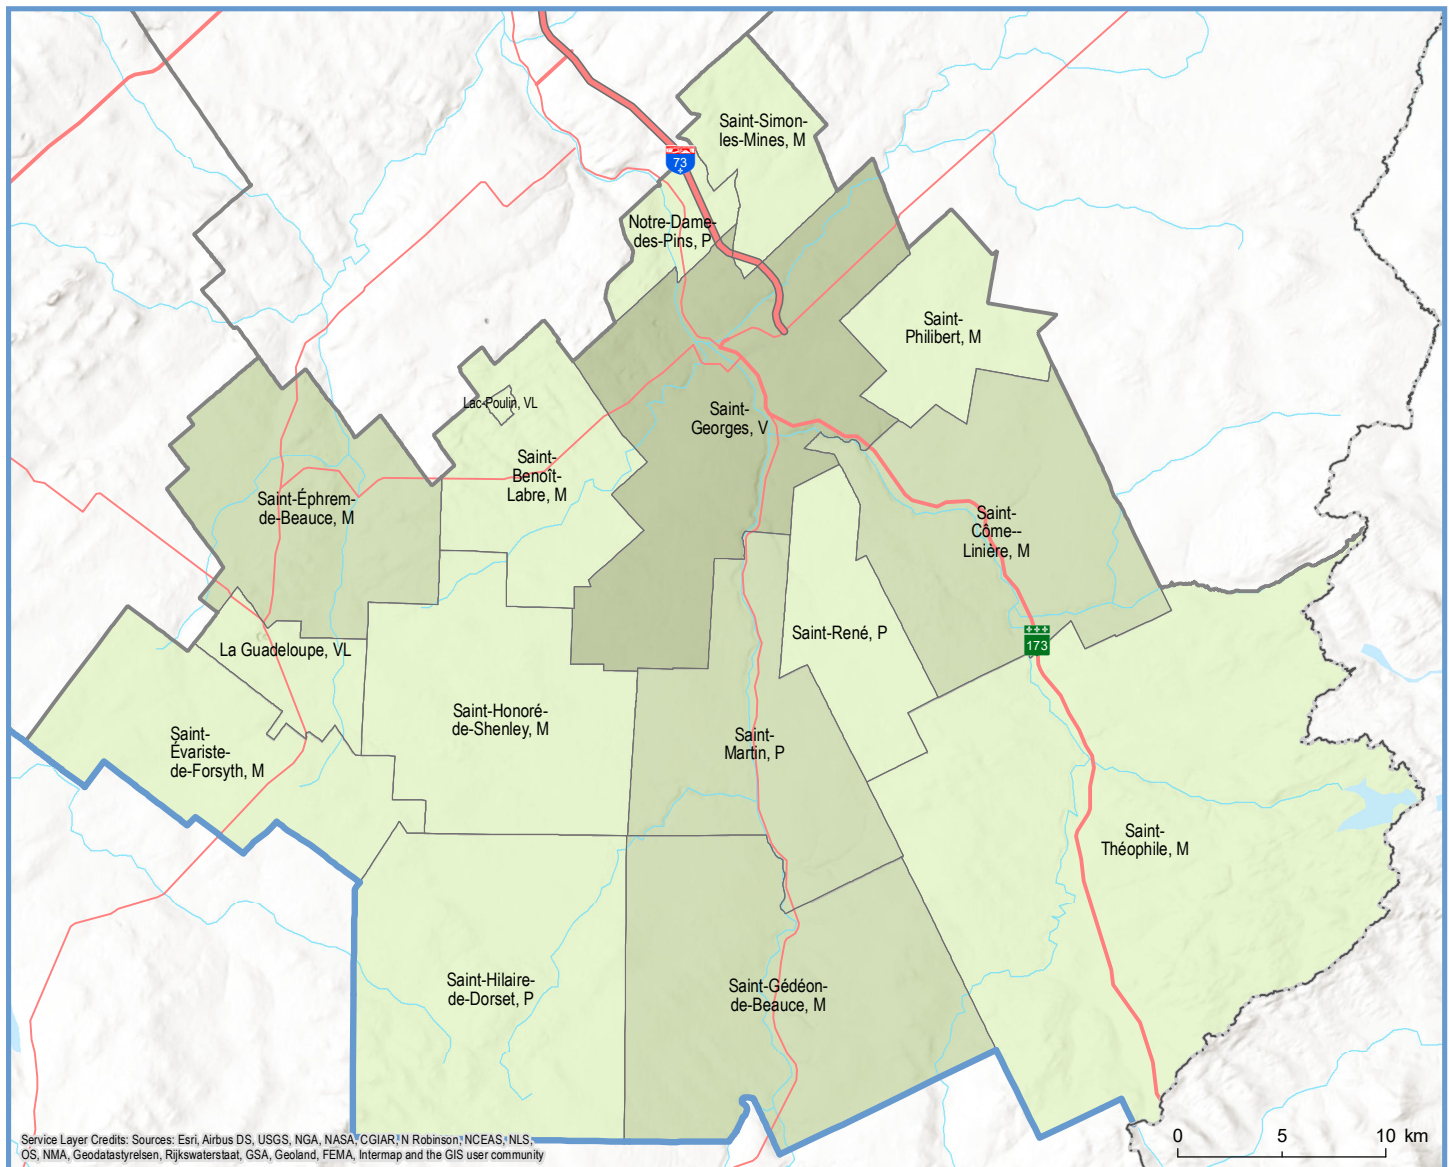

290 - MRC de Beauce-Sartigan

Code	Municipalité	Désignation	Population (2020)	Superficie terrestre(km ²)
29005	Saint-Théophile	M	703	427,80
29013	Saint-Gédéon-de-Beauce	M	2 157	198,40
29020	Saint-Hilaire-de-Dorset	P	99	186,62
29025	Saint-Évariste-de-Forsyth	M	566	111,20
29030	La Guadeloupe	VL	1 774	32,66
29038	Saint-Honoré-de-Shenley	M	1 548	133,44
29045	Saint-Martin	P	2 550	117,96
29050	Saint-René	P	799	61,46
29057	Saint-Côme-Linière	M	3 256	150,86
29065	Saint-Philibert	M	352	56,52
29073	Saint-Georges	V	33 348	199,31
29095	Lac-Poulin	VL	146	0,83
29100	Saint-Benoît-Labre	M	1 623	86,20
29112	Saint-Éphrem-de-Beauce	M	2 381	118,64
29120	Notre-Dame-des-Pins	P	1 718	24,24

Code	Municipalité	Désignation	Population (2020)	Superficie terrestre(km ²)
29125	Saint-Simon-les-Mines	M	598	47,27
Total :			53 618	1 953,41

Direction des solutions technologiques et des services aux utilisateurs, avril 2020
© Gouvernement du Québec

Sources: Découpage administratif MERN, janvier 2020
Superficies compilées par le MERN, mars 2019
Décret de population (1214-2019)

Affaires municipales et Habitat