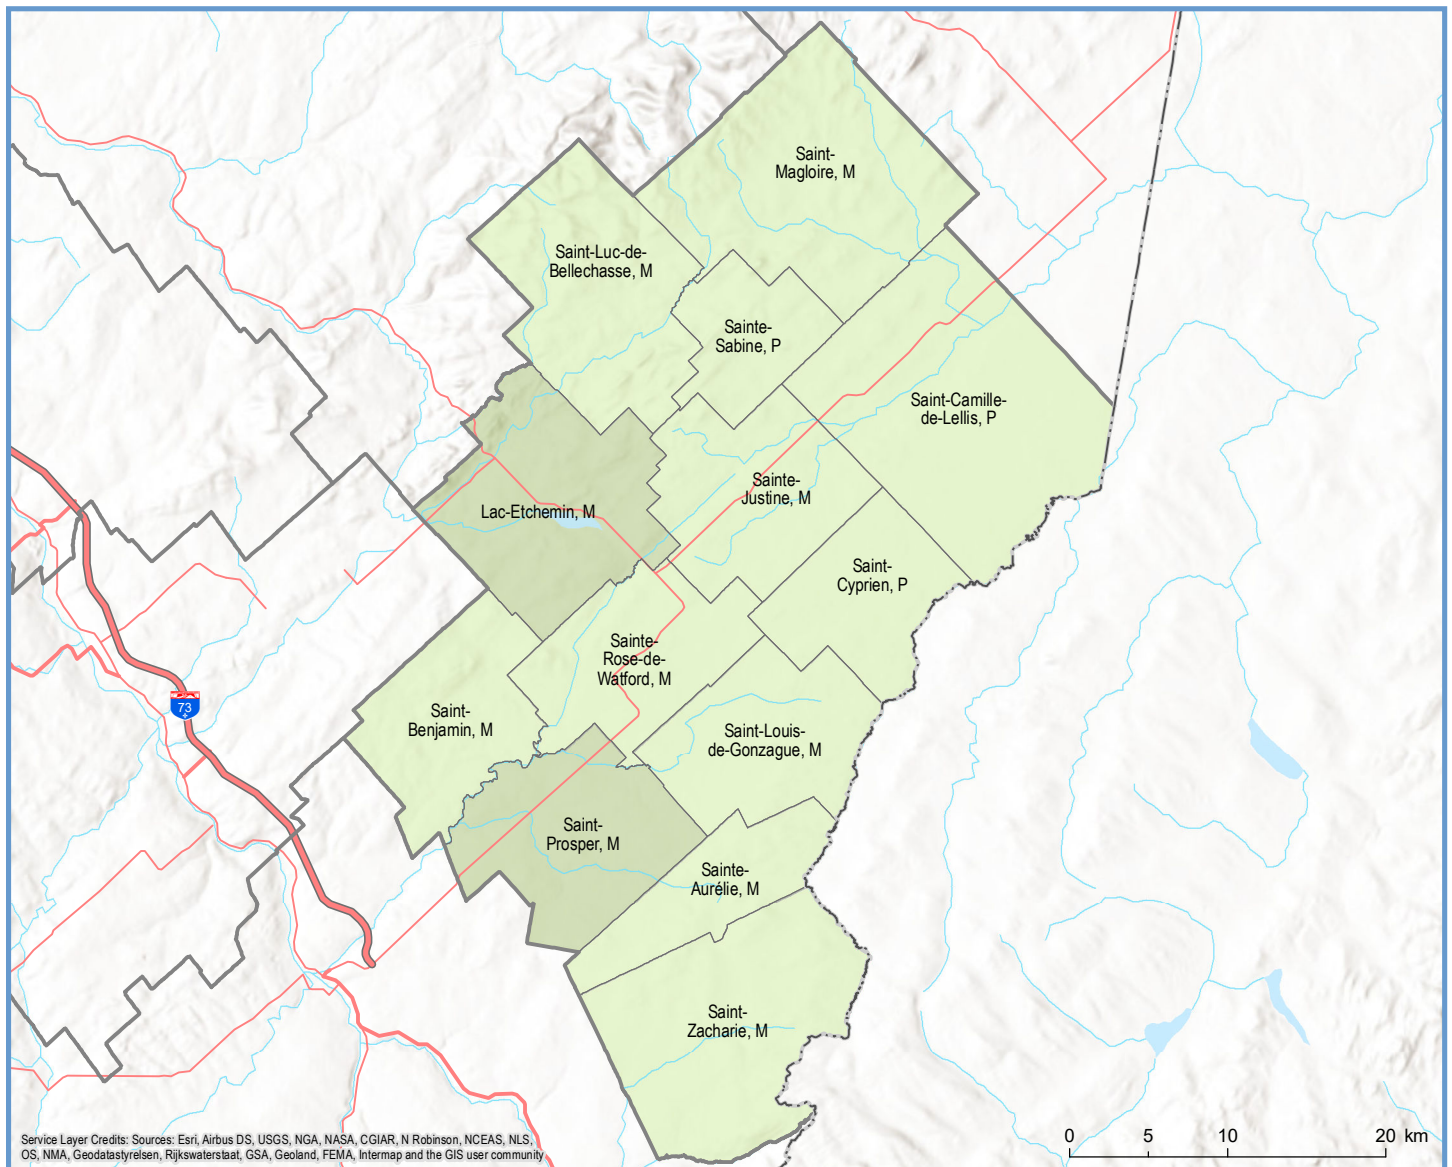

Code	Municipalité	Désignation	Population (2020)	Superficie terrestre(km ²)
28005	Saint-Zacharie	M	1 658	187,01
28015	Sainte-Aurélie	M	832	77,89
28020	Saint-Prosper	M	3 579	133,64
28025	Saint-Benjamin	M	1 009	111,89
28030	Sainte-Rose-de-Watford	M	730	114,71
28035	Saint-Louis-de-Gonzague	M	362	117,83
28040	Saint-Cyprien	P	488	93,52
28045	Sainte-Justine	M	1 811	126,29
28053	Lac-Etchemin	M	3 892	157,69
28060	Saint-Luc-de-Bellechasse	M	435	159,15
28065	Sainte-Sabine	P	353	67,57
28070	Saint-Camille-de-Lellis	P	727	251,01
28075	Saint-Magloire	M	656	210,01
Total :			16 532	1 808,21

Population par municipalité (décret 2020)

Limites administratives

Réseau routier

Direction des solutions technologiques
et des services aux utilisateurs, avril 2020
© Gouvernement du Québec