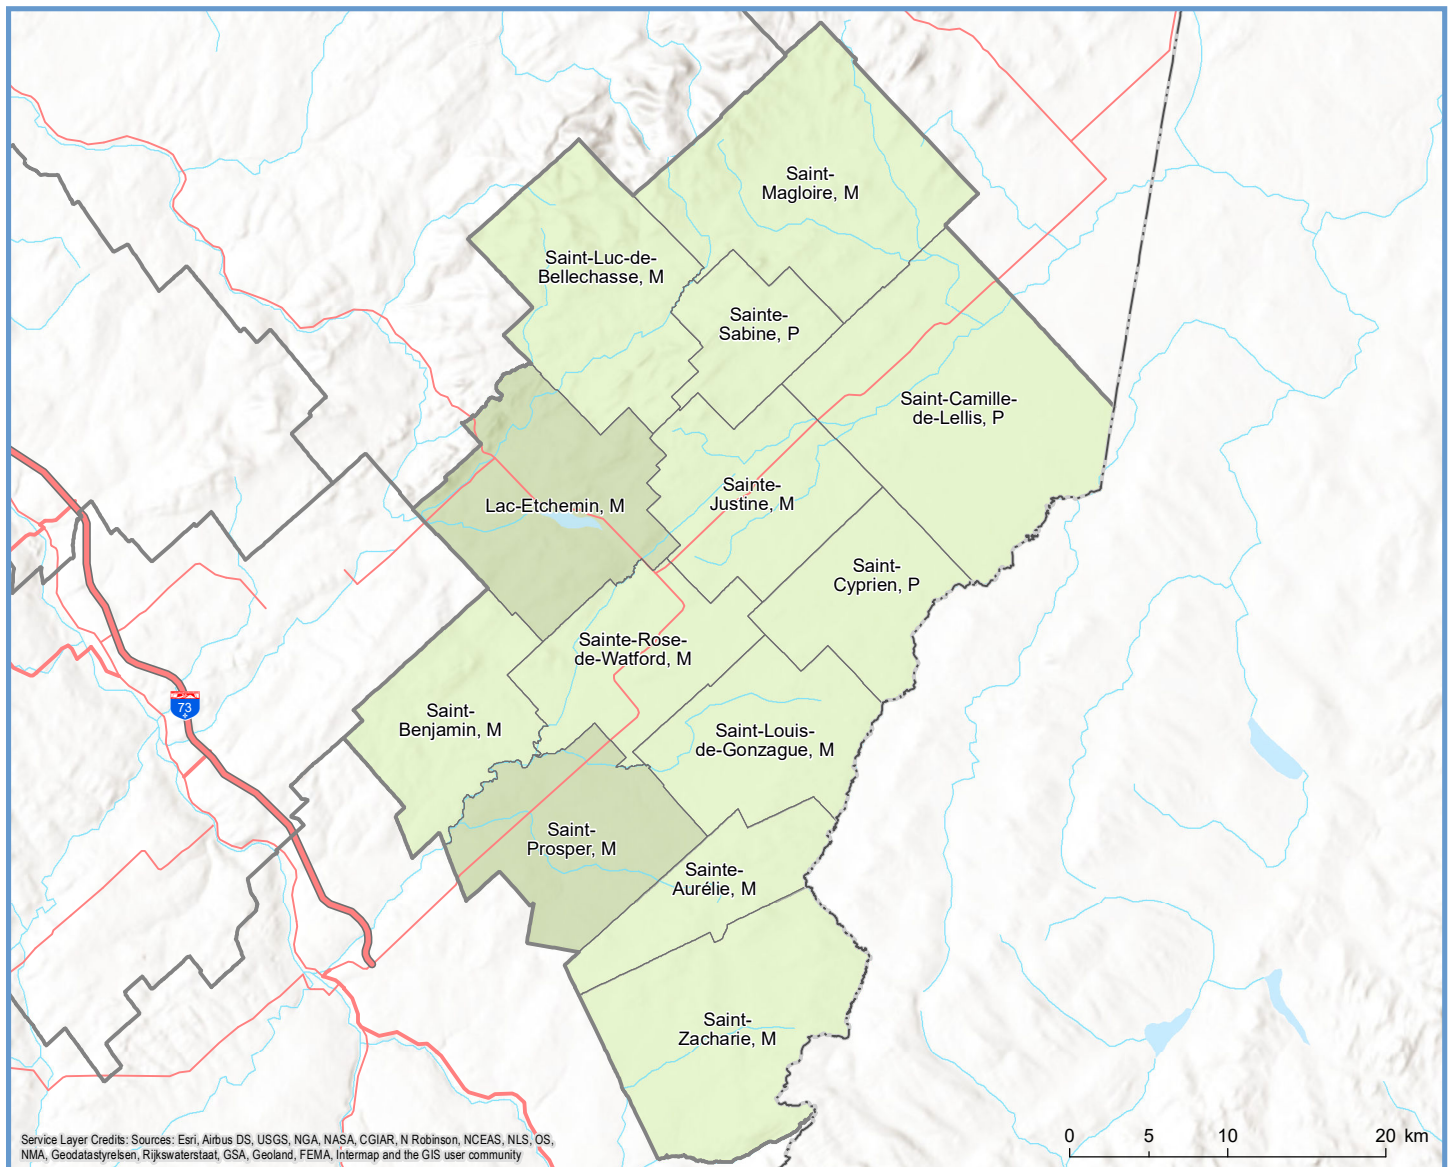

Code	Municipalité	Désignation	Population (2022)	Superficie terrestre(km ²)
28005	Saint-Zacharie	M	1 684	187,01
28015	Sainte-Aurélie	M	859	77,89
28020	Saint-Prosper	M	3 615	133,64
28025	Saint-Benjamin	M	1 050	111,89
28030	Sainte-Rose-de-Watford	M	733	114,71
28035	Saint-Louis-de-Gonzague	M	393	117,83
28040	Saint-Cyprien	P	495	93,52
28045	Sainte-Justine	M	1 854	126,29
28053	Lac-Etchemin	M	3 972	157,69
28060	Saint-Luc-de-Bellechasse	M	444	159,15
28065	Sainte-Sabine	P	342	67,57
28070	Saint-Camille-de-Lellis	P	732	251,01
28075	Saint-Magloire	M	668	210,01
Total :			16 841	1 808,21

Population par municipalité (2022)

Limites administratives

Réseau routier

Direction de la transformation numérique et de la géomatique, février 2022
© Gouvernement du Québec