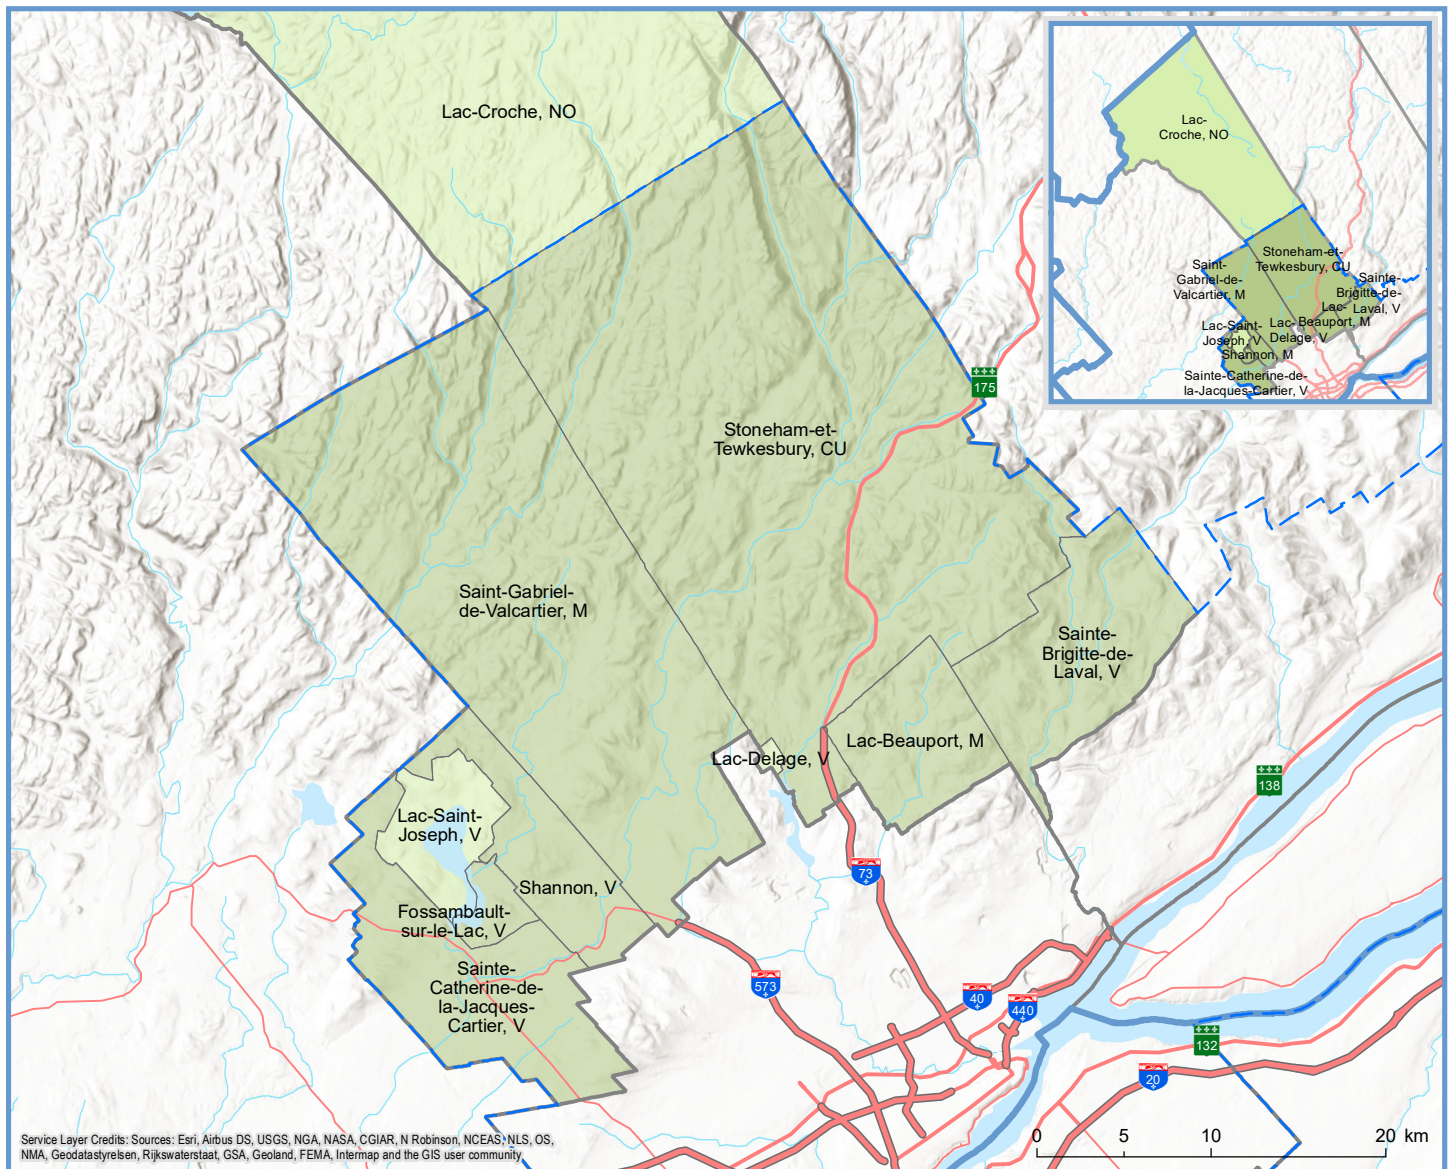

Code	Municipalité	Désignation	Population (2021)	Superficie terrestre(km²)
22005	Sainte-Catherine-de-la-Jacques-Cartier	V	8 277	119,71
22010	Fossambault-sur-le-Lac	V	2 224	11,19
22015	Lac-Saint-Joseph	V	259	33,28
22020	Shannon	V	6 293	63,46
22025	Saint-Gabriel-de-Valcartier	M	3 635	434,48
22030	Lac-Delage	V	719	1,57
22035	Stoneham-et-Tewkesbury	CU	9 367	669,49
22040	Lac-Beauport	M	8 098	62,23
22045	Sainte-Brigitte-de-Laval	V	8 173	107,25
22902	Lac-Croche	NO	0	1 676,33
Total :			47 045	3 178,99

Direction des solutions technologiques et des services aux utilisateurs, mars 2021
  Gouvernement du Qu bec

Sources: D coupage administratif MERN, janvier 2021
Superficies compil es par le MERN, d cembre 2019
D cret de population (1358-2020)