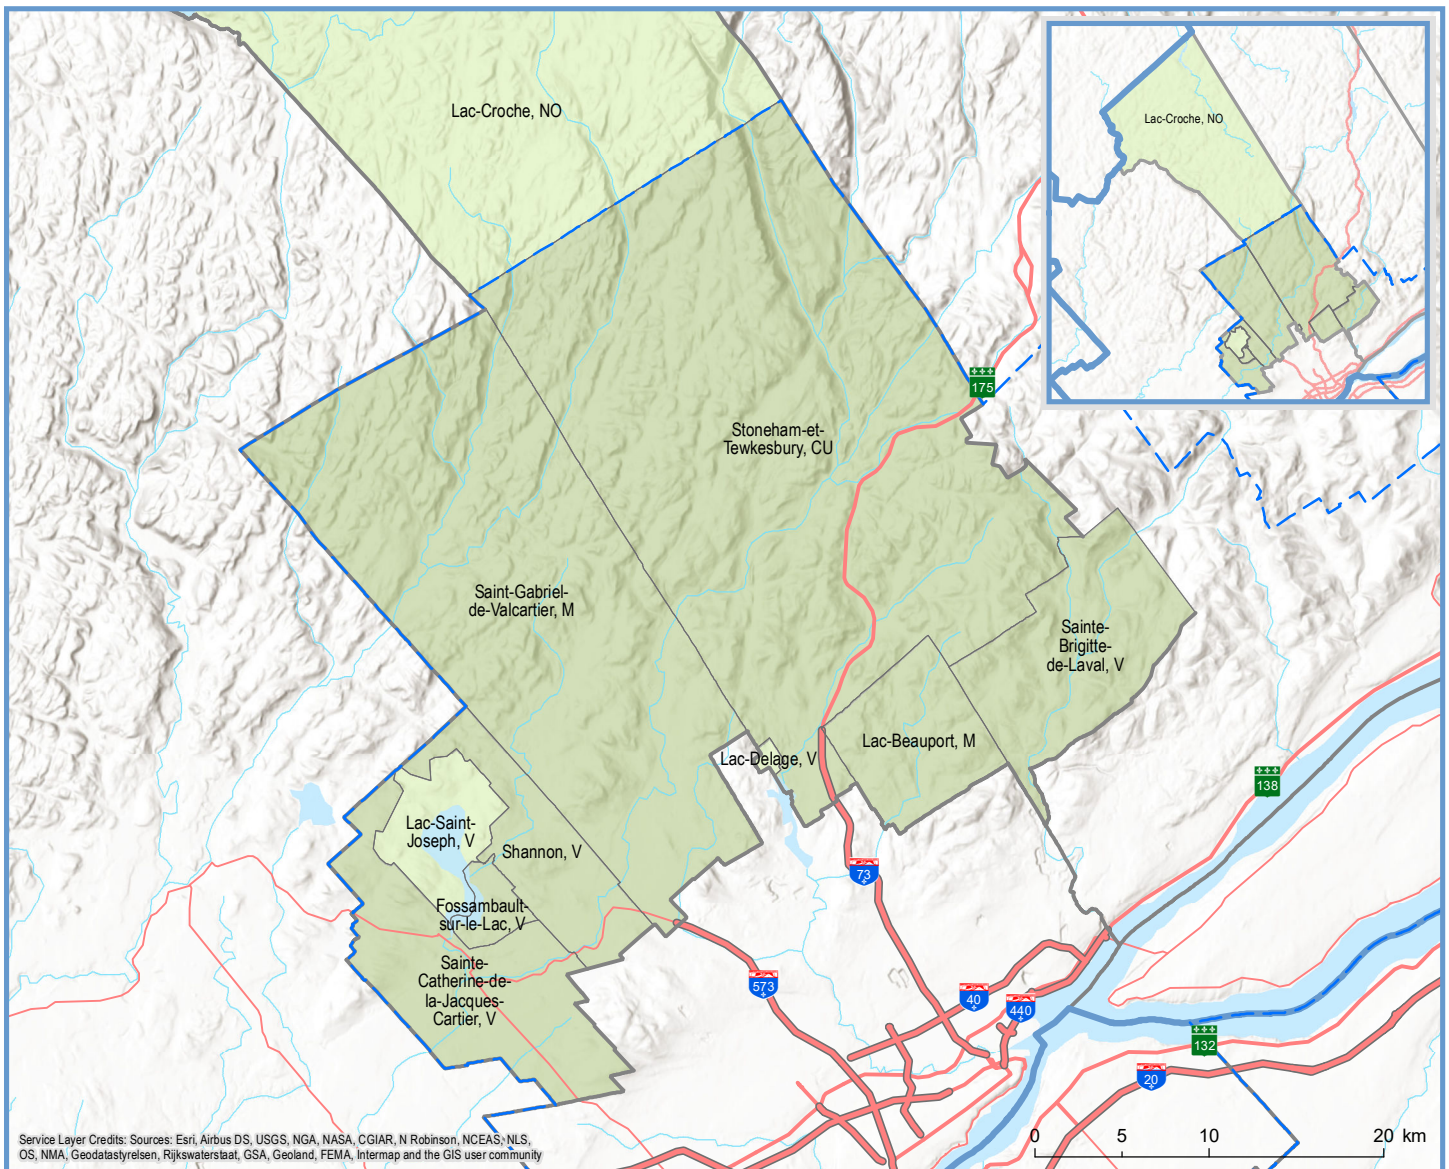

Code	Municipalité	Désignation	Population (2020)	Superficie terrestre(km ²)
22005	Sainte-Catherine-de-la-Jacques-Cartier	V	8 047	119,71
22010	Fossambault-sur-le-Lac	V	2 092	11,19
22015	Lac-Saint-Joseph	V	262	33,28
22020	Shannon	V	6 273	63,46
22025	Saint-Gabriel-de-Valcartier	M	3 560	434,48
22030	Lac-Delage	V	696	1,57
22035	Stoneham-et-Tewkesbury	CU	9 088	669,49
22040	Lac-Beauport	M	7 905	62,23
22045	Sainte-Brigitte-de-Laval	V	8 059	107,25
22902	Lac-Croche	NO	0	1 676,33
Total :			45 982	3 178,99

Population par municipalité (décret 2020)

Limites

Réseau routier

Direction des solutions technologiques et des services aux utilisateurs, avril 2020
© Gouvernement du Québec