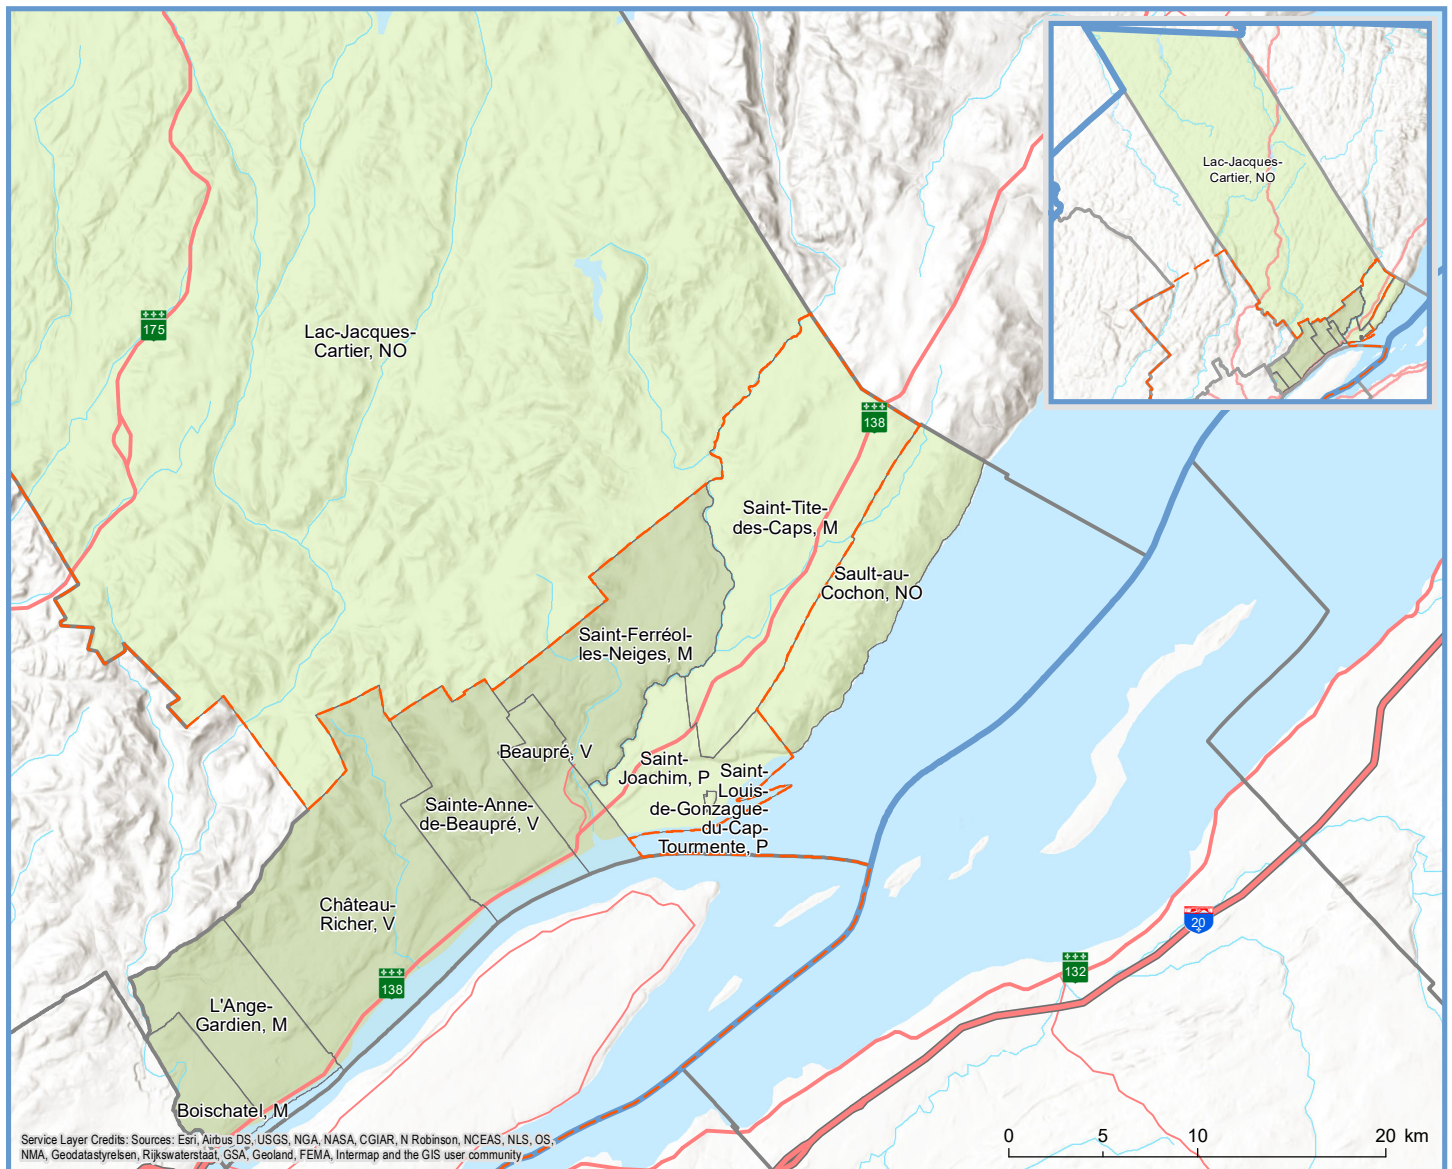

Code	Municipalité	Désignation	Population (2022)	Superficie terrestre(km ²)
21005	Saint-Tite-des-Caps	M	1 466	130,02
21010	Saint-Ferréol-les-Neiges	M	3 652	84,17
21015	Saint-Louis-de-Gonzague-du-Cap-Tourmente	P	2	0,50
21020	Saint-Joachim	P	1 412	42,29
21025	Beaupré	V	3 924	22,65
21030	Sainte-Anne-de-Beaupré	V	2 905	62,55
21035	Château-Richer	V	4 501	126,60
21040	L'Ange-Gardien	M	3 962	52,64
21045	Boischatel	M	8 652	19,95
21902	Sault-au-Cochon	NO	0	71,30
21904	Lac-Jacques-Cartier	NO	0	4 238,31
Total :			30 476	4 850,97

Direction de la transformation numérique et de la géomatique, février 2022
© Gouvernement du Québec

Sources: Découpage administratif MERN, janvier 2022
Superficies compilées par le MERN, décembre 2019
Décret de population (1516-2021)