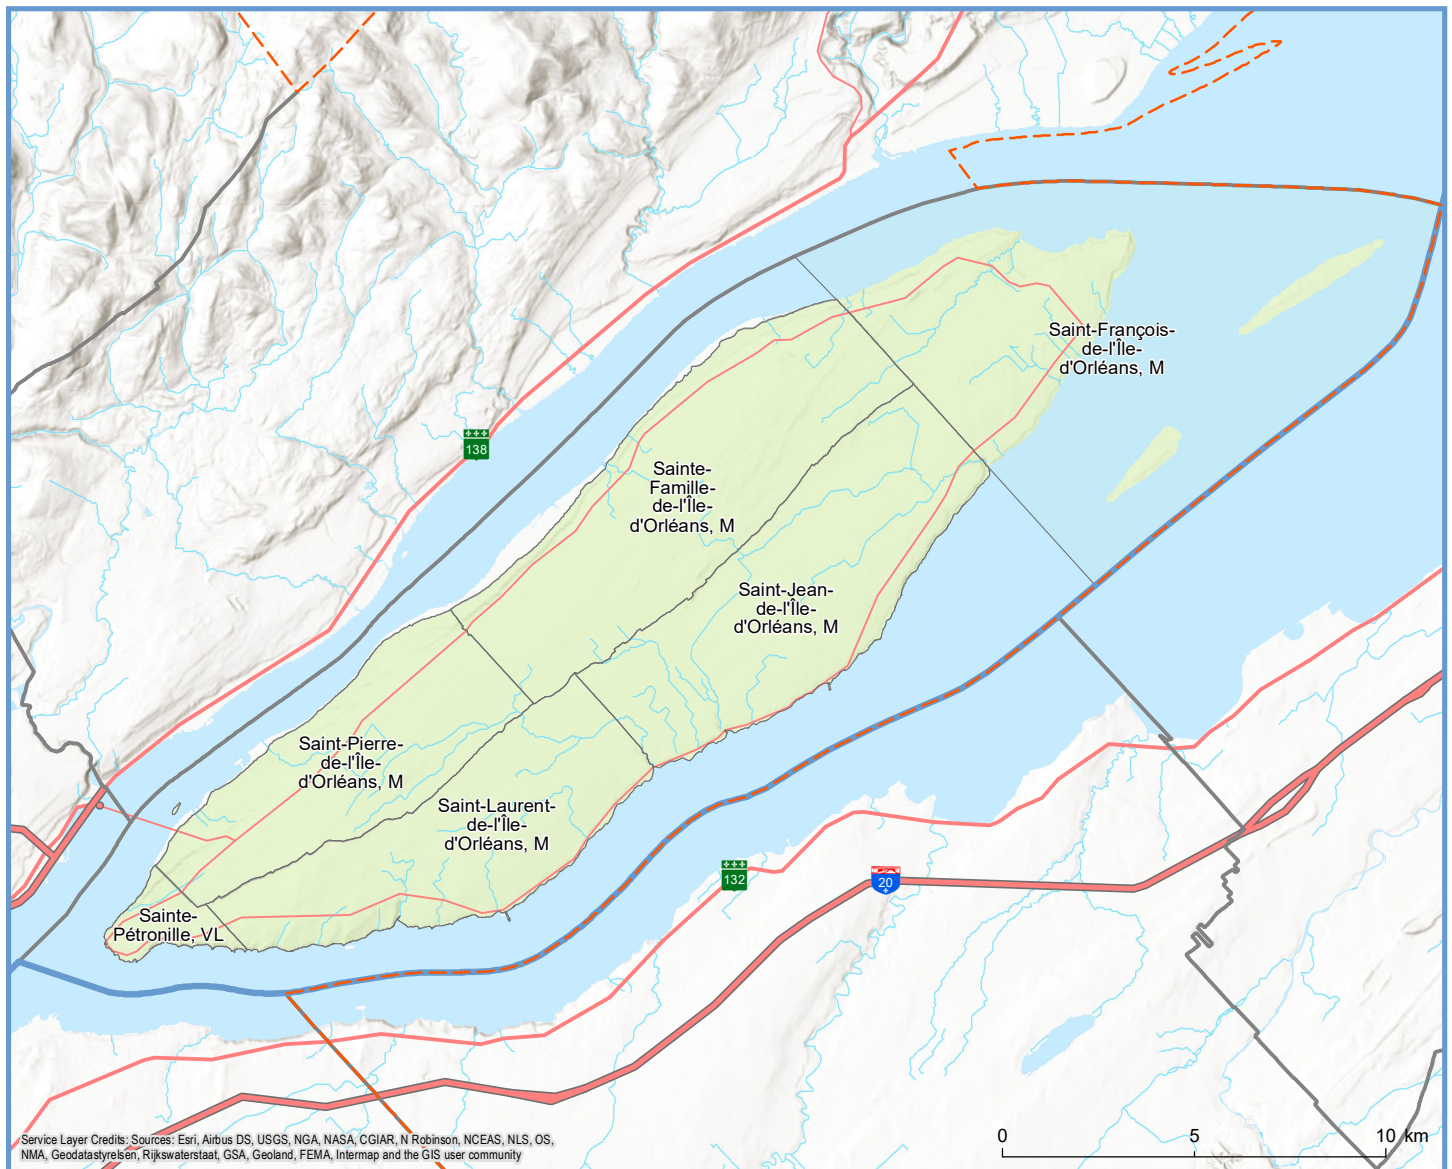

Code	Municipalité	Désignation	Population (2022)	Superficie terrestre(km ²)
20005	Saint-François-de-l'Île-d'Orléans	M	552	28,96
20010	Sainte-Famille-de-l'Île-d'Orléans	M	912	50,67
20015	Saint-Jean-de-l'Île-d'Orléans	M	1 214	43,31
20020	Saint-Laurent-de-l'Île-d'Orléans	M	1 781	35,15
20025	Saint-Pierre-de-l'Île-d'Orléans	M	1 970	32,16
20030	Sainte-Pétronille	VL	1 041	4,34
Total :			7 470	194,58

Population par municipalité (2022)

0 - 1 999 h.

Limites

- Région
- MRC
- Communauté

Réseau

- Route
- Route

Direction de la transformation numérique
et de la géomatique, février 2022
© Gouvernement du Québec

Sources: Découpage administratif MERN, janvier 2022
Superficies compilées par le MERN, décembre 2019
Décret de population (1516-2021)