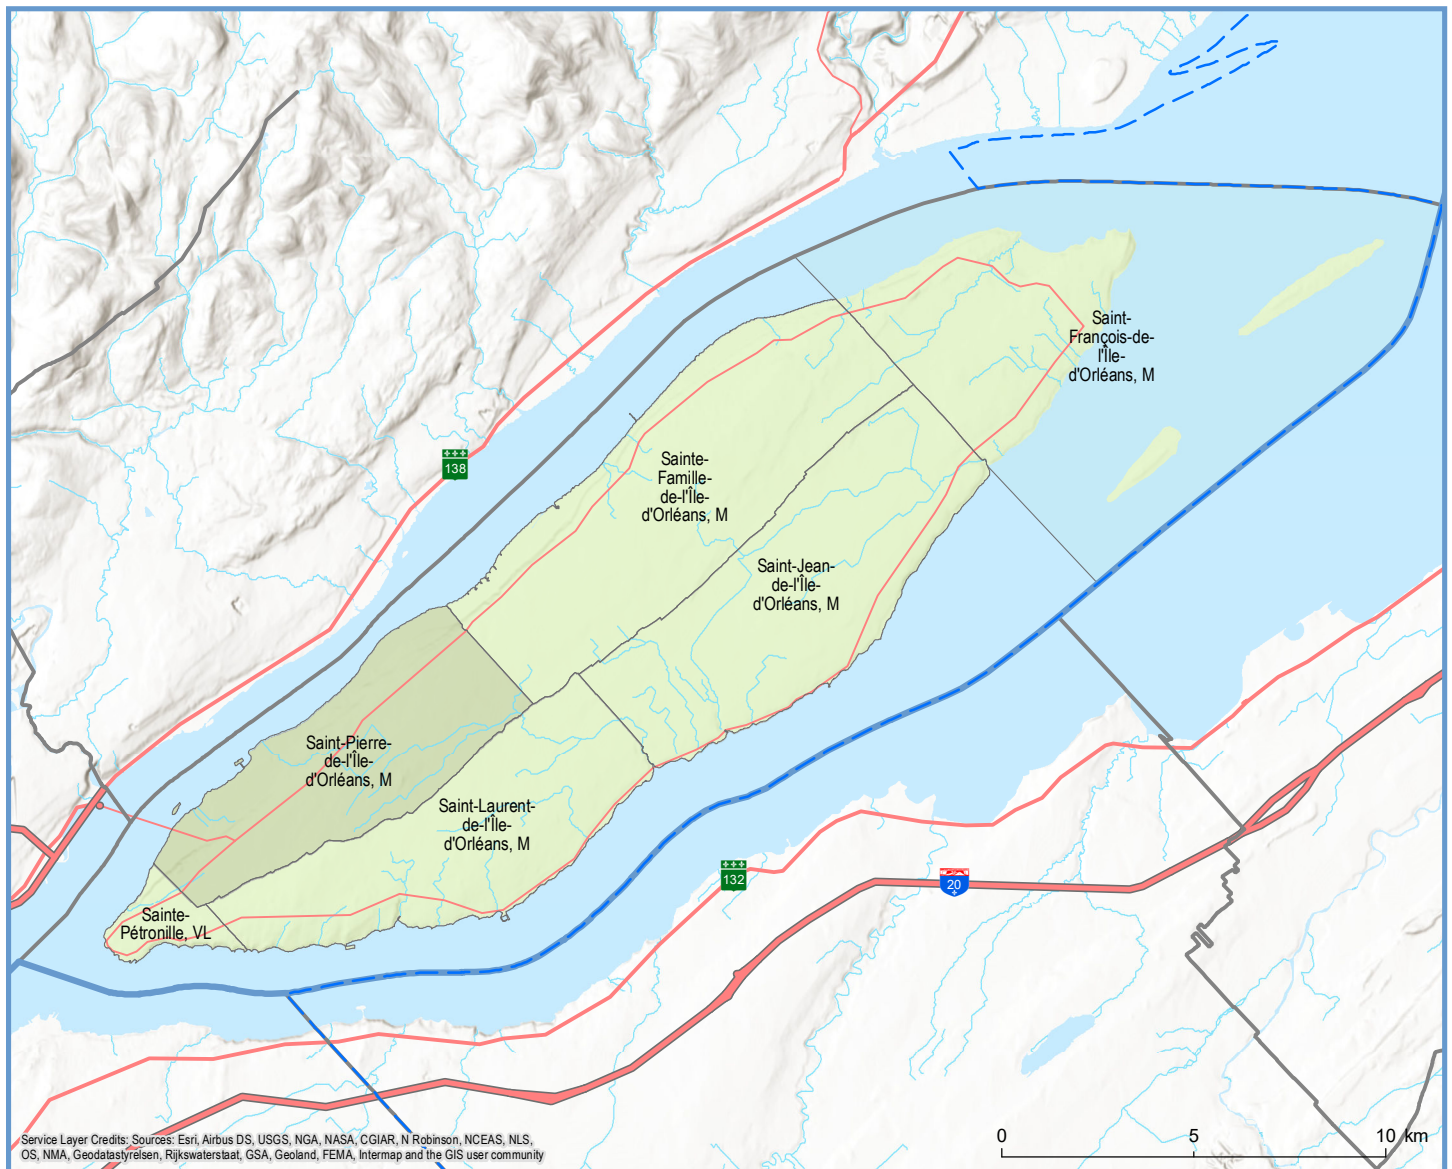

Code	Municipalité	Désignation	Population (2020)	Superficie terrestre(km²)
20005	Saint-François-de-l'Île-d'Orléans	M	569	28,96
20010	Sainte-Famille-de-l'Île-d'Orléans	M	962	50,71
20015	Saint-Jean-de-l'Île-d'Orléans	M	1 253	43,47
20020	Saint-Laurent-de-l'Île-d'Orléans	M	1 812	34,85
20025	Saint-Pierre-de-l'Île-d'Orléans	M	2 102	32,27
20030	Sainte-Pétronille	VL	1 086	4,32
<b>Total :</b>			<b>7 784</b>	<b>194,58</b>

Direction des solutions technologiques et des services aux utilisateurs, avril 2020  
© Gouvernement du Québec

Sources: Découpage administratif MERN, janvier 2020  
Superficies compilées par le MERN, mars 2019  
Décret de population (1214-2019)