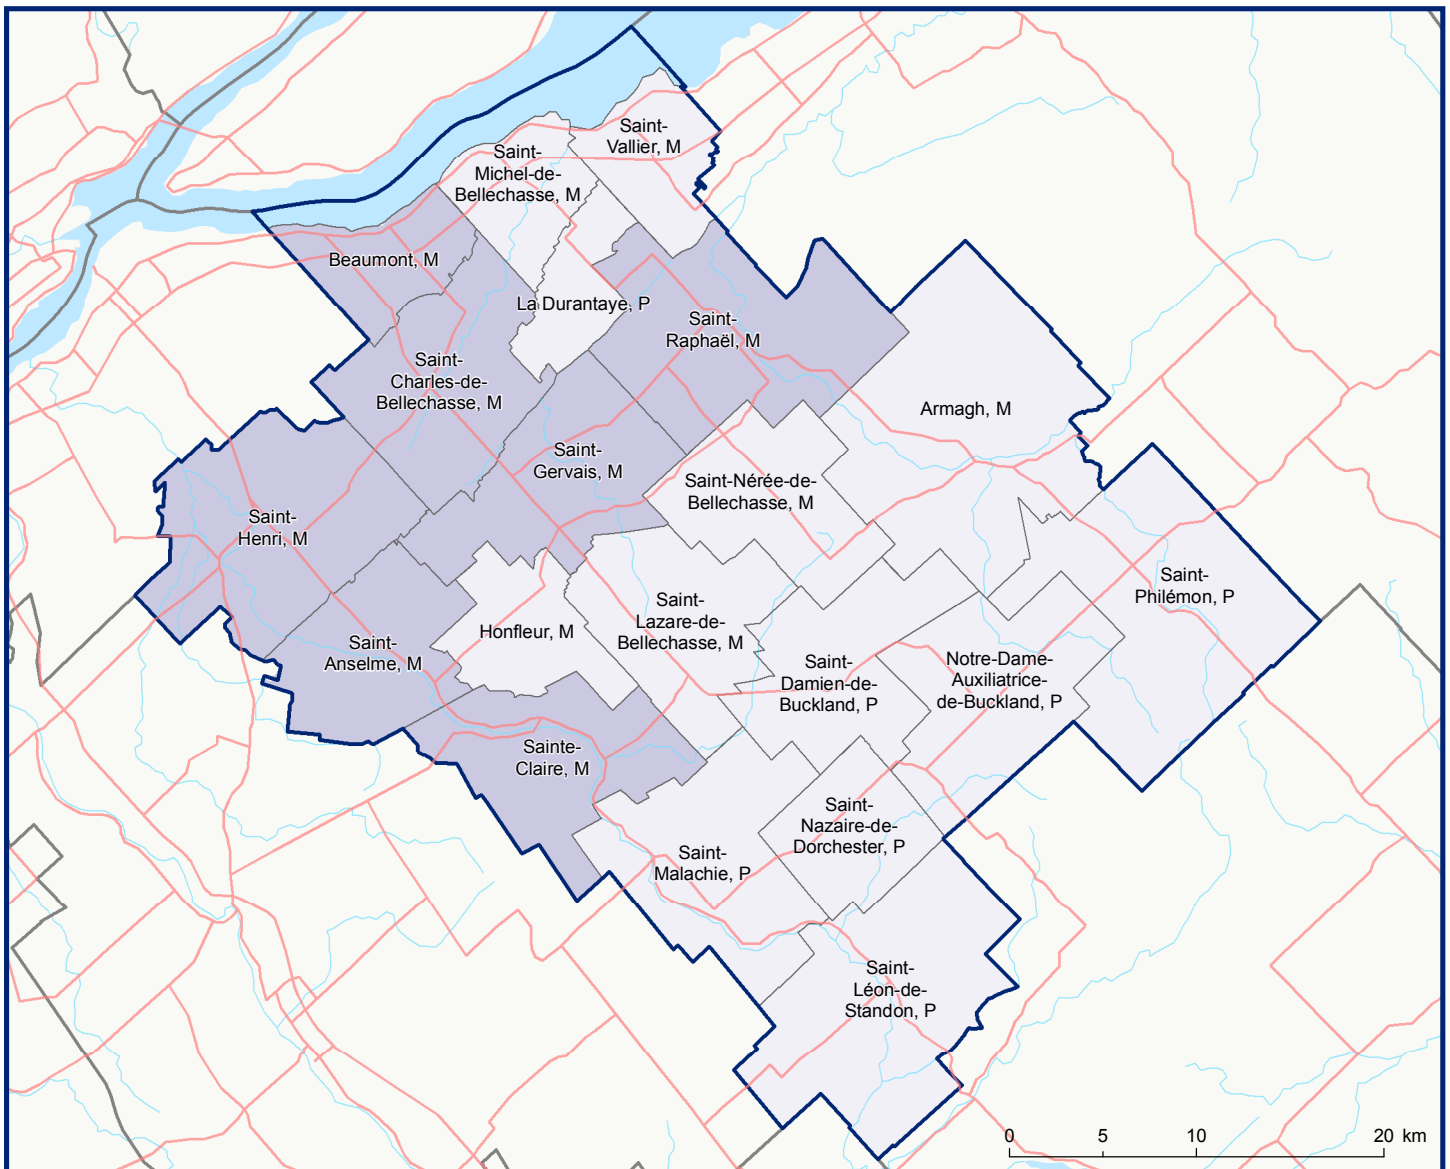

190 - MRC de Bellechasse

Code	Municipalité	Désignation	Population (2018)	Superficie terrestre(km ²)
19005	Saint-Philémon	P	690	147,33
19010	Notre-Dame-Auxiliatrice-de-Buckland	P	796	96,30
19015	Saint-Nazaire-de-Dorchester	P	358	51,47
19020	Saint-Léon-de-Standon	P	1 148	136,80
19025	Saint-Malachie	P	1 560	100,97
19030	Saint-Damien-de-Buckland	P	1 977	81,92
19037	Armagh	M	1 472	169,19
19045	Saint-Nérée-de-Bellechasse	M	765	75,66
19050	Saint-Lazare-de-Bellechasse	M	1 308	85,66
19055	Sainte-Claire	M	3 542	88,24
19062	Saint-Anselme	M	4 054	73,98
19068	Saint-Henri	M	5 609	123,11
19070	Honfleur	M	848	50,80
19075	Saint-Gervais	M	2 133	90,05
19082	Saint-Raphaël	M	2 555	121,21

Code	Municipalité	Désignation	Population (2018)	Superficie terrestre(km ²)
19090	La Durantaye	P	754	34,42
19097	Saint-Charles-de-Bellechasse	M	2 491	93,61
19105	Beaumont	M	2 603	44,53
19110	Saint-Michel-de-Bellechasse	M	1 919	43,40
19117	Saint-Vallier	M	1 083	44,88
Total :			37 665	1 753,53