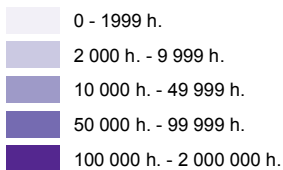

Population (décret 2018)

Direction des solutions technologiques
et des services aux utilisateurs, novembre 2018
© Gouvernement du Québec

Affaires municipales
et Habitation

Québec