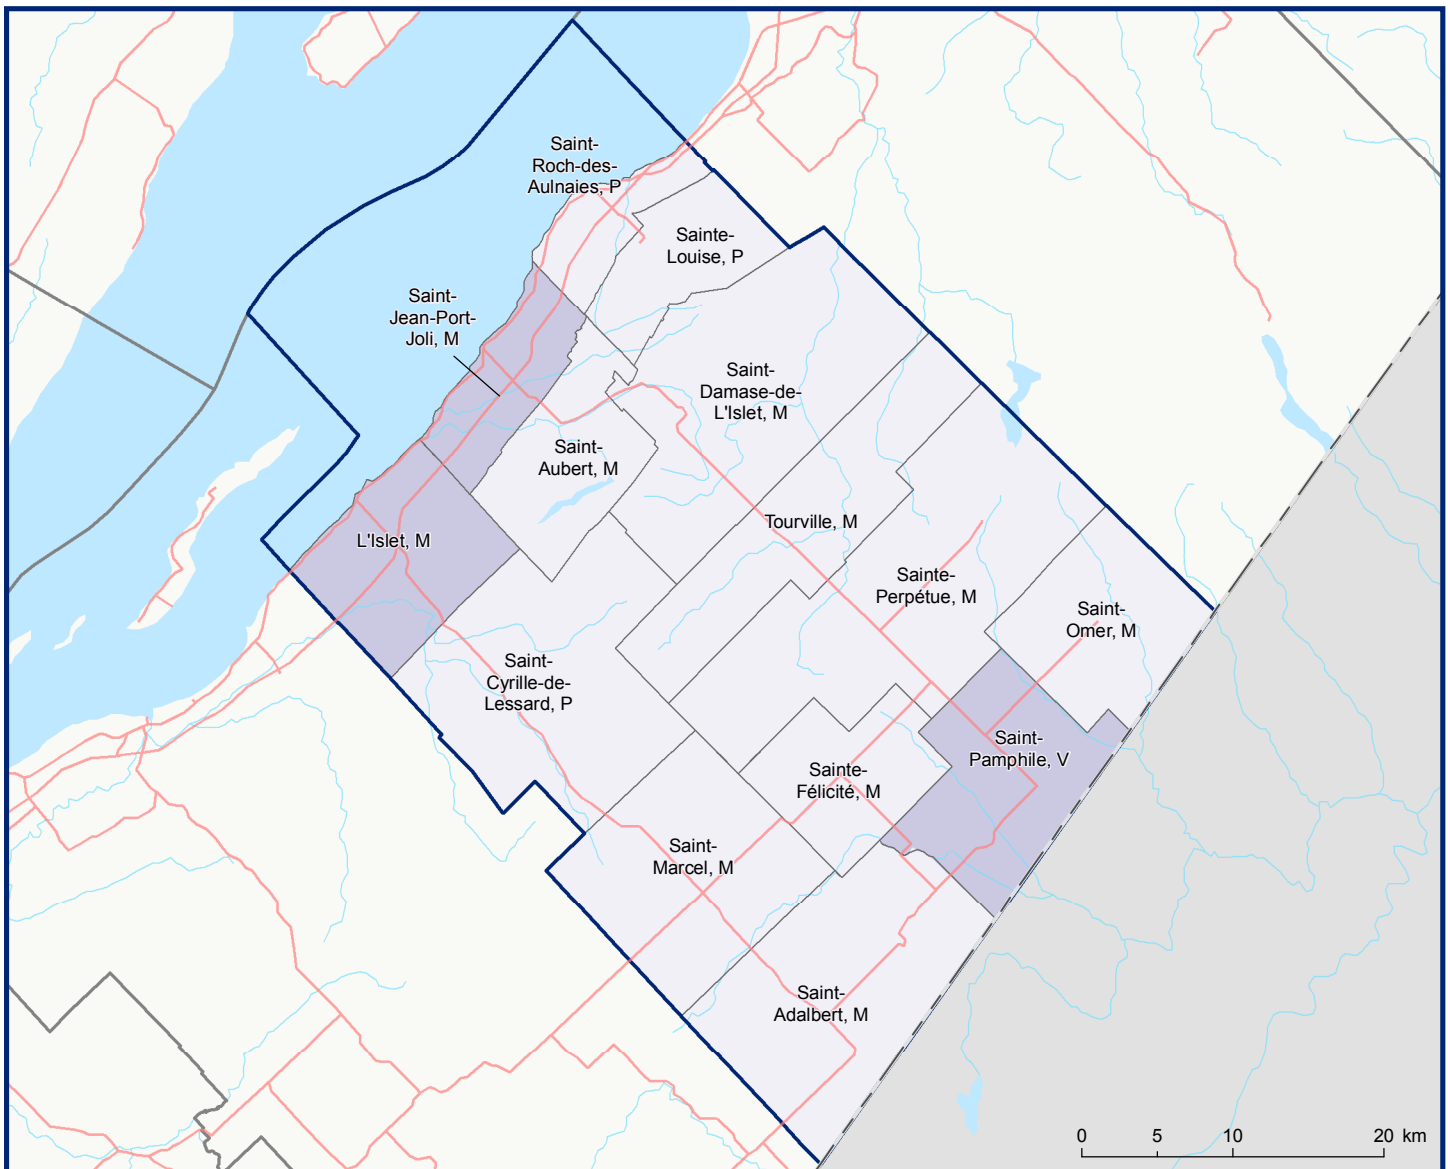

Code	Municipalité	Désignation	Population (2018)	Superficie terrestre(km²)
17005	Saint-Omer	M	299	122,84
17010	Saint-Pamphile	V	2 575	137,86
17015	Saint-Adalbert	M	515	216,57
17020	Saint-Marcel	M	447	179,09
17025	Sainte-Félicité	M	385	94,19
17030	Sainte-Perpétue	M	1 667	291,03
17035	Tourville	M	596	163,14
17040	Saint-Damase-de-L'Islet	M	587	251,01
17045	Saint-Cyrille-de-Lessard	P	758	231,01
17055	Saint-Aubert	M	1 469	98,04
17060	Sainte-Louise	P	701	76,27
17065	Saint-Roch-des-Aulnaies	P	949	49,02
17070	Saint-Jean-Port-Joli	M	3 324	69,38
17078	L'Islet	M	3 988	119,99
Total :			18 260	2 099,44

Population (décret 2018)

- 0 - 1999 h.
- 2 000 h. - 9 999 h.
- 10 000 h. - 49 999 h.
- 50 000 h. - 99 999 h.
- 100 000 h. - 2 000 000 h.

Direction des solutions technologiques
et des services aux utilisateurs, novembre 2018
© Gouvernement du Québec