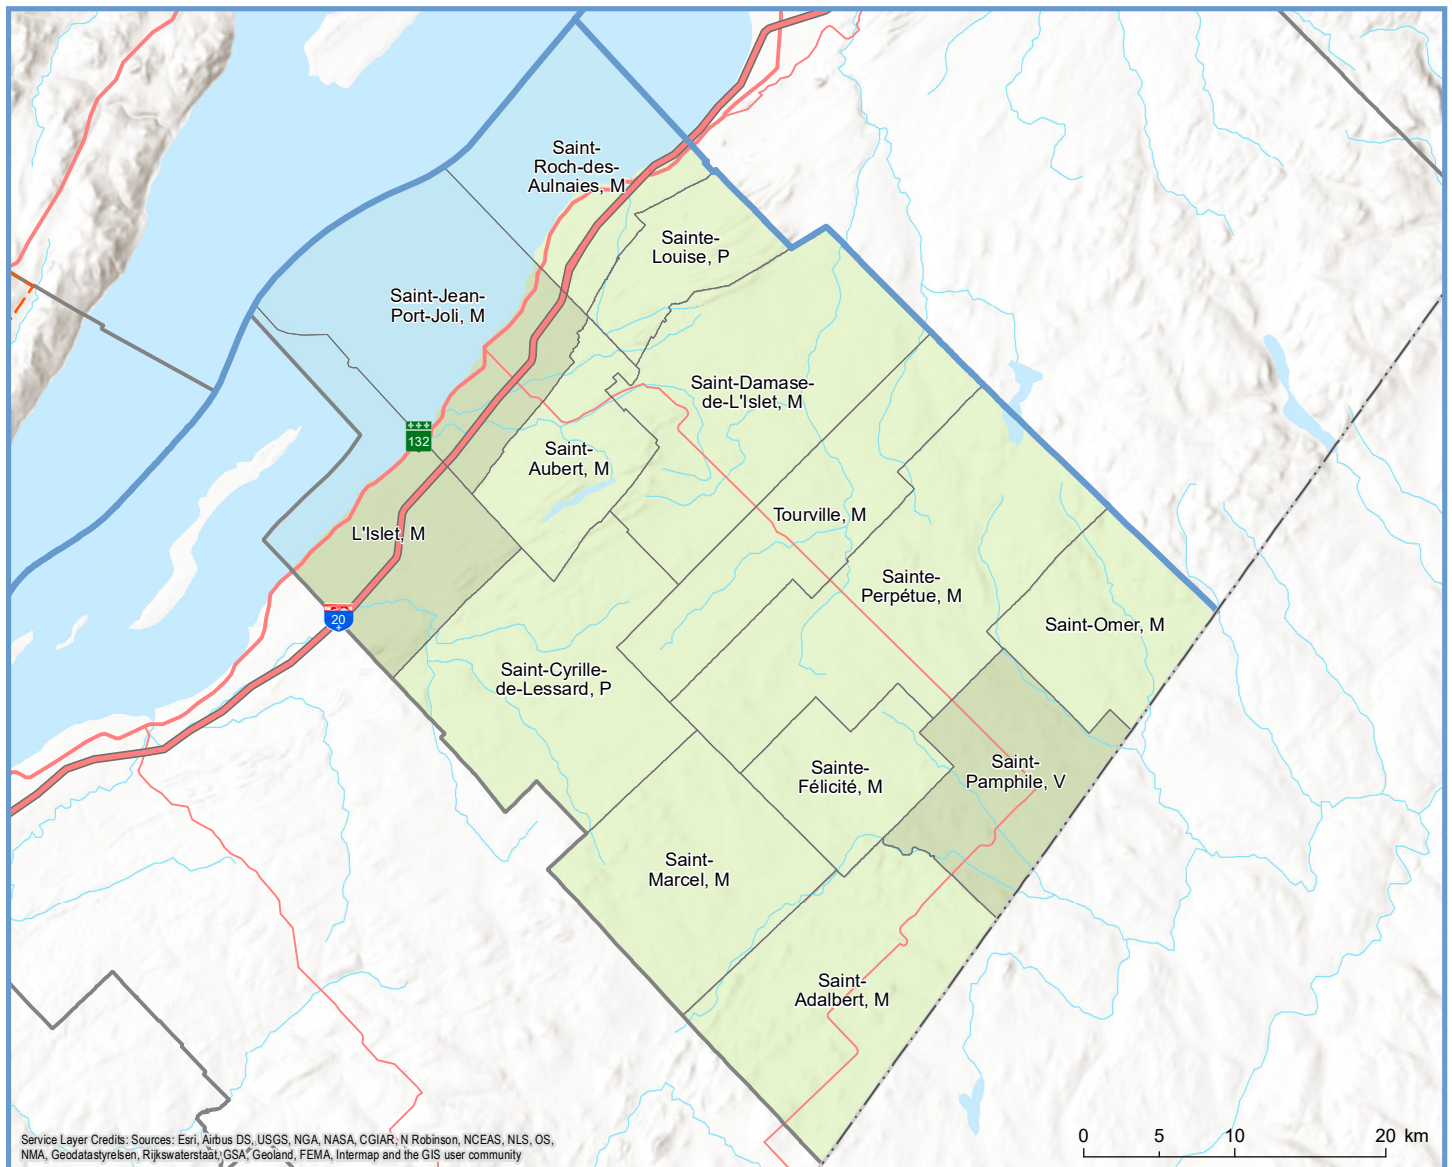

Code	Municipalité	Désignation	Population (2022)	Superficie terrestre(km ²)
17005	Saint-Omer	M	272	122,64
17010	Saint-Pamphile	V	2 300	137,85
17015	Saint-Adalbert	M	499	216,57
17020	Saint-Marcel	M	429	179,09
17025	Sainte-Félicité	M	360	94,19
17030	Sainte-Perpétue	M	1 656	291,00
17035	Tourville	M	586	163,39
17040	Saint-Damase-de-L'Islet	M	540	251,01
17045	Saint-Cyrille-de-Lessard	P	739	231,02
17055	Saint-Aubert	M	1 465	98,04
17060	Sainte-Louise	P	704	76,27
17065	Saint-Roch-des-Aulnaies	P	972	49,02
17070	Saint-Jean-Port-Joli	M	3 427	69,38
17078	L'Islet	M	3 836	119,99
Total :			17 785	2 099,46

Direction de la transformation numérique et de la géomatique, février 2022
© Gouvernement du Québec

Sources : Découpage administratif MERN, janvier 2022
Superficies compilées par le MERN, décembre 2019
Décret de population (1516-2021)