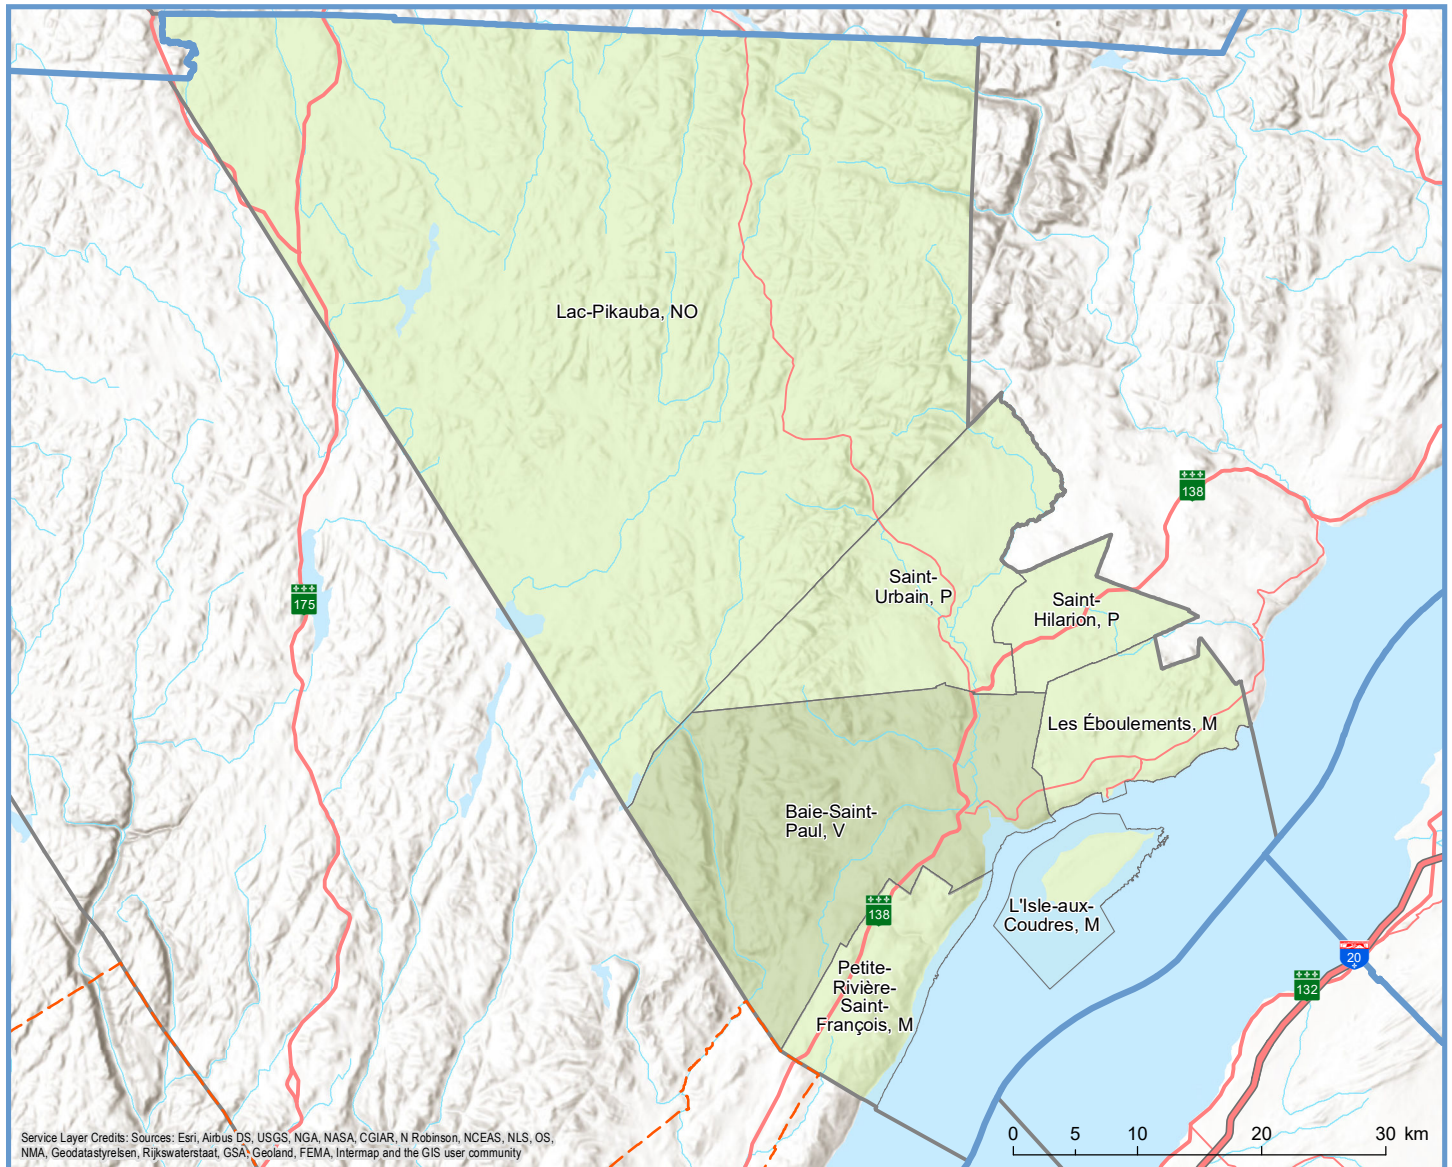

Code	Municipalité	Désignation	Population (2022)	Superficie terrestre(km²)
16005	Petite-Rivière-Saint-François	M	909	131,82
16013	Baie-Saint-Paul	V	7 227	547,43
16023	L'Isle-aux-Coudres	M	1 095	29,46
16048	Les Éboulements	M	1 408	155,62
16050	Saint-Hilarion	P	1 131	100,28
16055	Saint-Urbain	P	1 369	327,77
16902	Lac-Pikauba	NO	0	2 420,20
Total :			13 139	3 712,58

Population par municipalité (2022)

Limites

Réseau

Direction de la transformation numérique et de la géomatique, février 2022
© Gouvernement du Québec