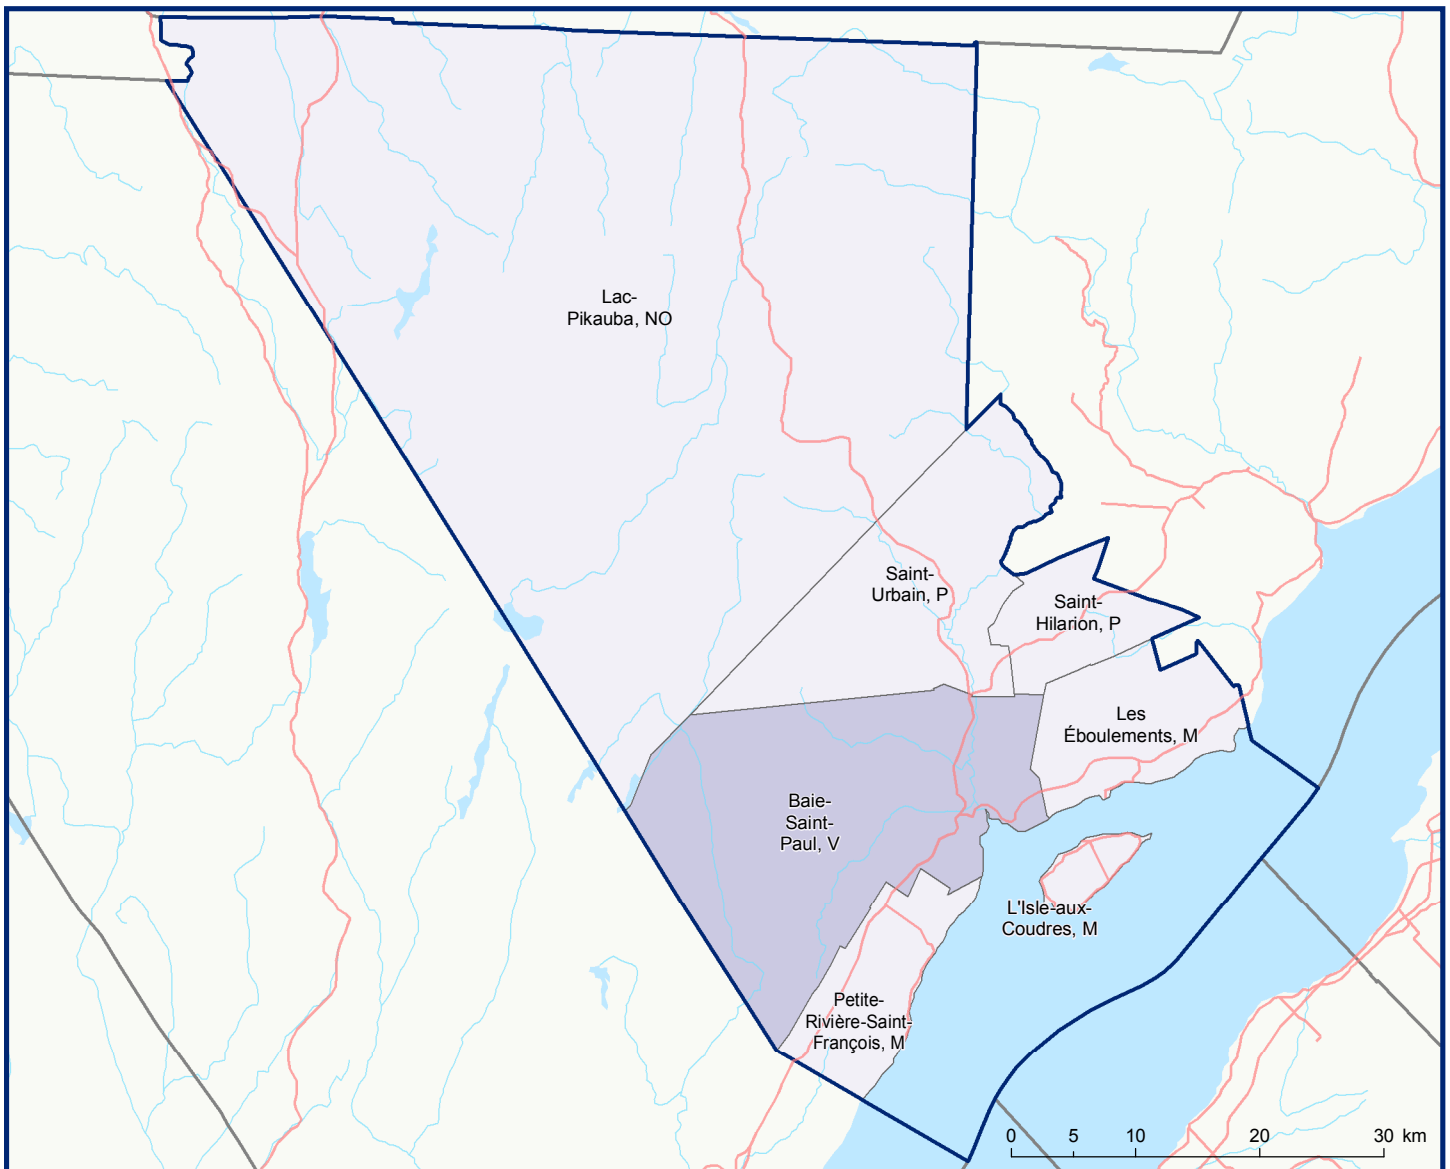

Code	Municipalité	Désignation	Population (2018)	Superficie terrestre(km <sup>2</sup> )
16005	Petite-Rivière-Saint-François	M	778	131,82
16013	Baie-Saint-Paul	V	7 350	547,43
16023	L'Isle-aux-Coudres	M	1 188	29,46
16048	Les Éboulements	M	1 307	155,62
16050	Saint-Hilarion	P	1 204	100,28
16055	Saint-Urbain	P	1 459	327,77
16902	Lac-Pikauba	NO	0	2 420,20
<b>Total :</b>			<b>13 286</b>	<b>3 712,58</b>