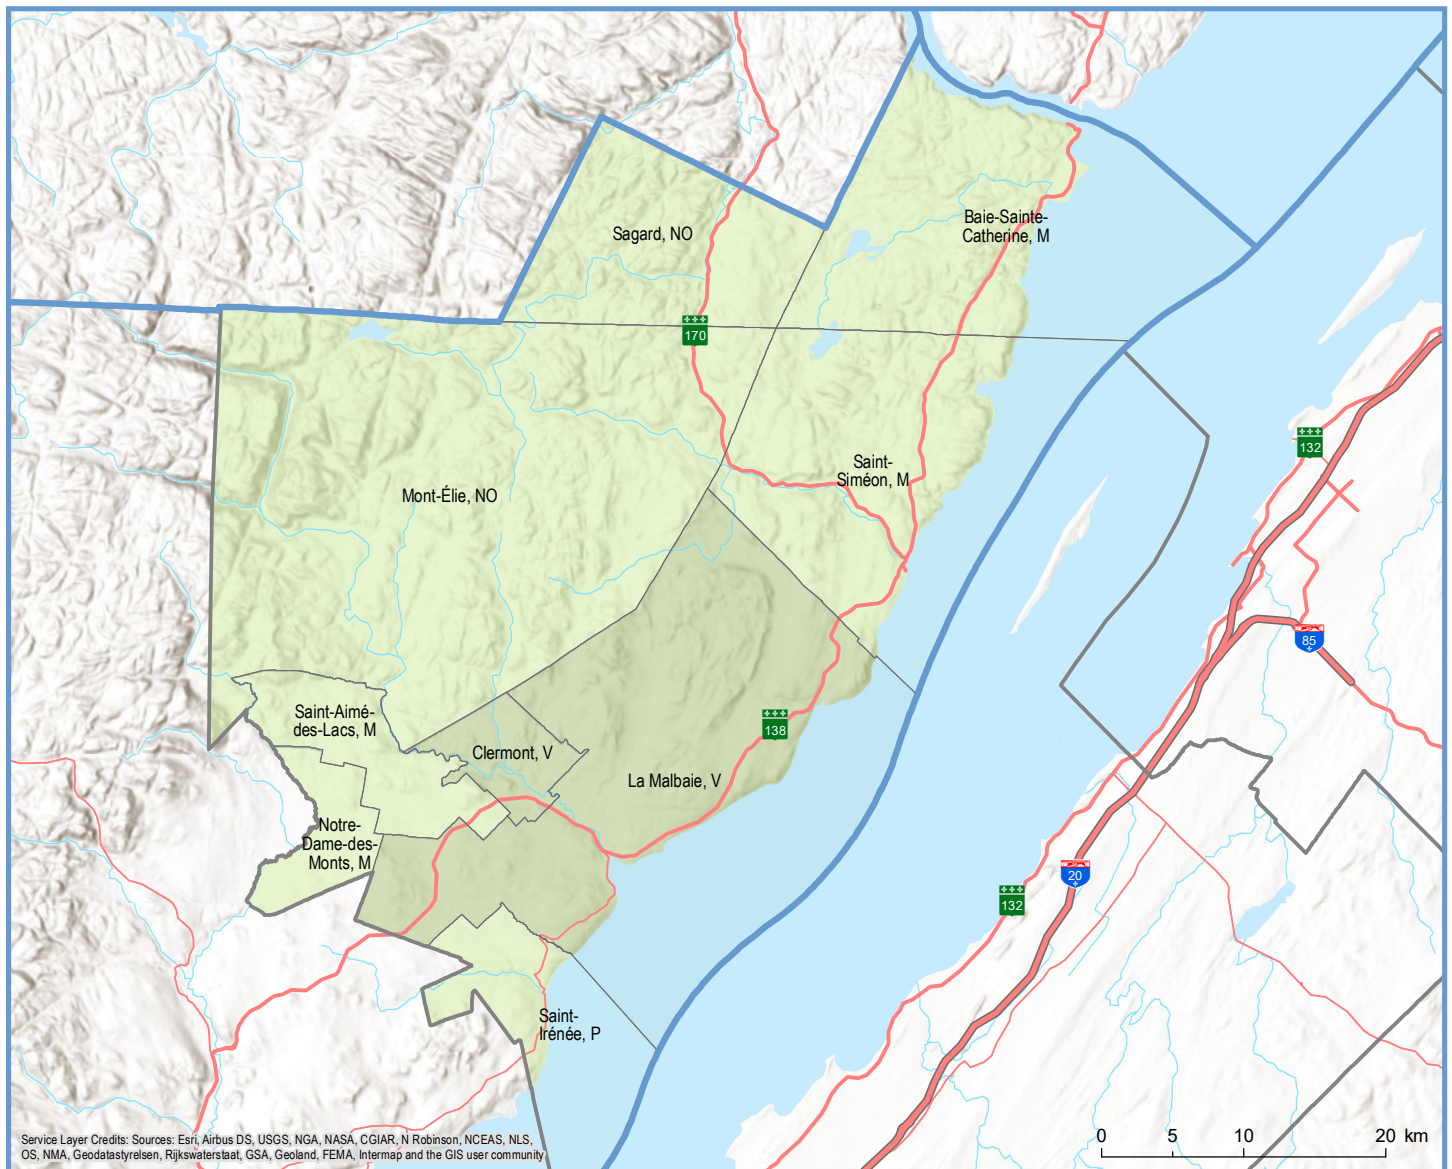

Code	Municipalité	Désignation	Population (2020)	Superficie terrestre(km <sup>2</sup> )
15005	Saint-Irénée	P	652	60,91
15013	La Malbaie	V	8 164	461,05
15025	Notre-Dame-des-Monts	M	806	57,22
15030	Saint-Aimé-des-Lacs	M	1 112	92,44
15035	Clermont	V	3 053	51,50
15058	Saint-Siméon	M	1 157	276,89
15065	Baie-Sainte-Catherine	M	197	233,21
15902	Mont-Élie	NO	62	845,77
15904	Sagard	NO	126	204,42
<b>Total :</b>			<b>15 329</b>	<b>2 283,41</b>

### Population par municipalité (décret 2020)

### Limites administratives