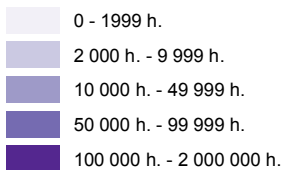

Population (décret 2018)

Direction des solutions technologiques
et des services aux utilisateurs, novembre 2018
© Gouvernement du Québec

Affaires municipales
et Habitation