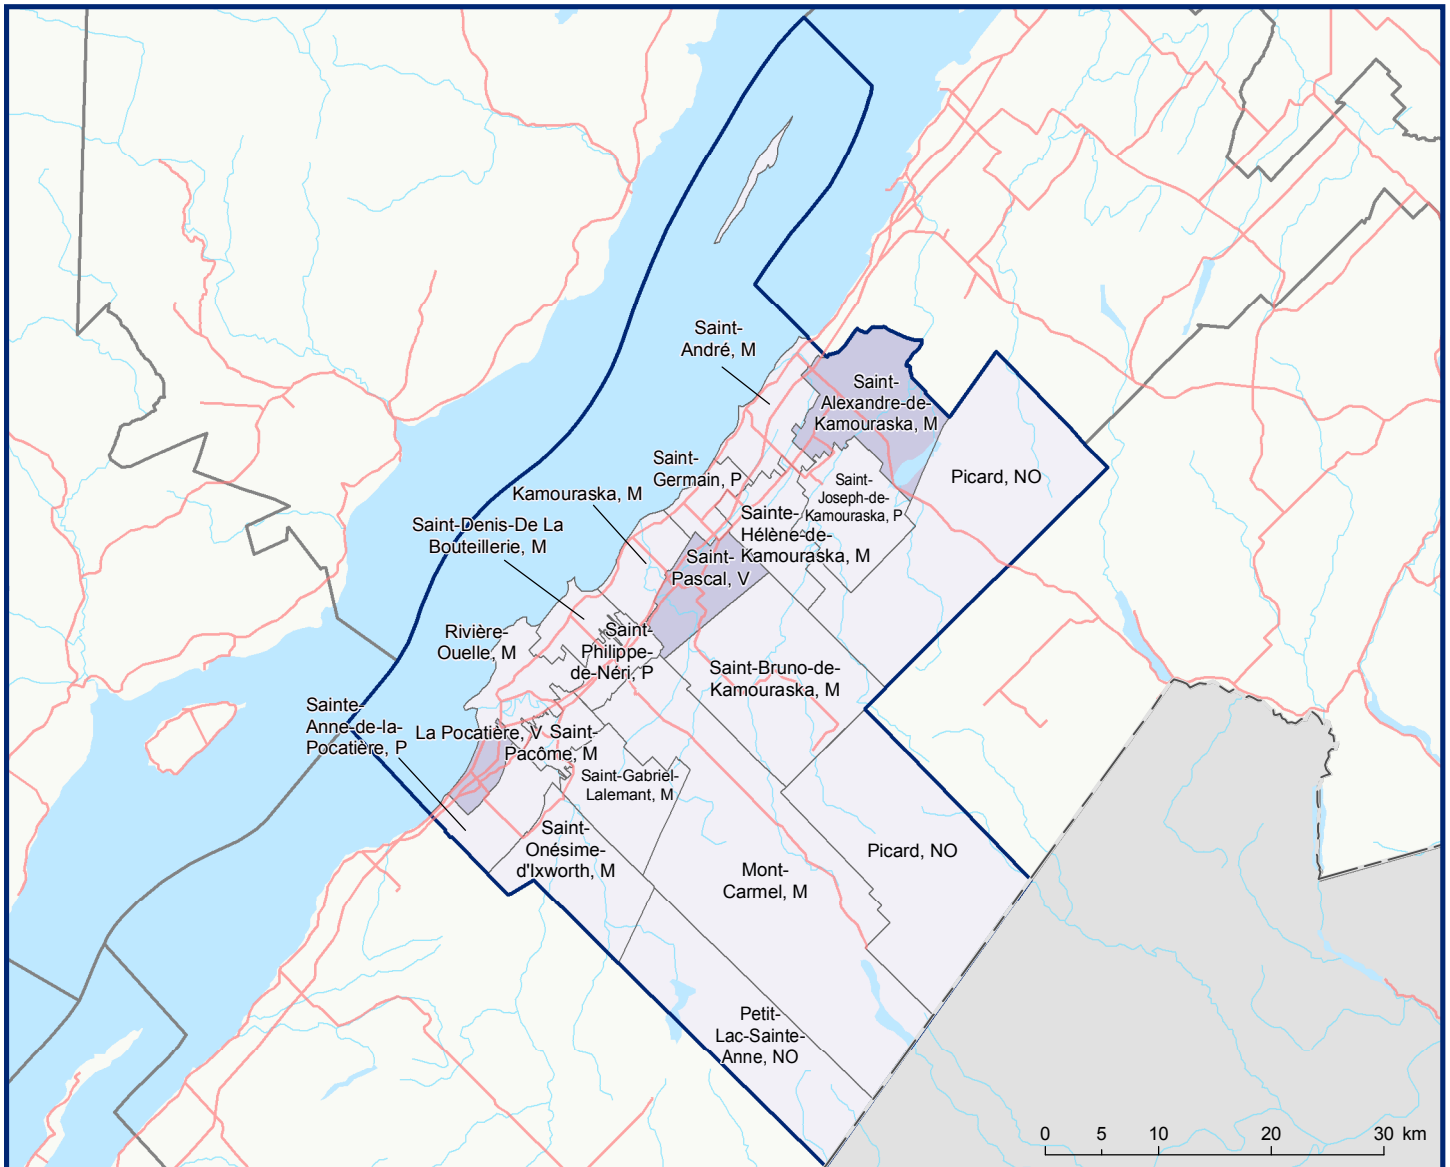

140 - MRC de Kamouraska

Code	Municipalité	Dési- gnation	Population (2018)	Superficie terrestre(km ²)
14005	Mont-Carmel	M	1 125	428,99
14010	Saint-Bruno-de-Kamouraska	M	565	186,79
14018	Saint-Pascal	V	3 443	60,54
14025	Sainte-Hélène-de-Kamouraska	M	881	60,52
14030	Saint-Joseph-de-Kamouraska	P	437	85,15
14035	Saint-Alexandre-de-Kamouraska	M	2 181	111,15
14040	Saint-André	M	646	70,92
14045	Saint-Germain	P	276	28,29
14050	Kamouraska	M	572	43,85
14055	Saint-Denis-De La Bouteillerie	M	521	33,86
14060	Saint-Philippe-de-Néri	P	863	32,78
14065	Rivière-Ouelle	M	987	57,12
14070	Saint-Pacôme	M	1 573	28,95
14075	Saint-Gabriel-Lalemant	M	758	78,80
14080	Saint-Onésime-d'Ixworth	M	583	100,10

Code	Municipalité	Dési- gnation	Population (2018)	Superficie terrestre(km ²)
14085	La Pocatière	V	4 027	21,30
14090	Sainte-Anne-de-la-Pocatière	P	1 622	55,19
14902	Picard	NO	0	572,01
14904	Petit-Lac-Sainte-Anne	NO	0	186,09
Total :			21 060	2 242,40