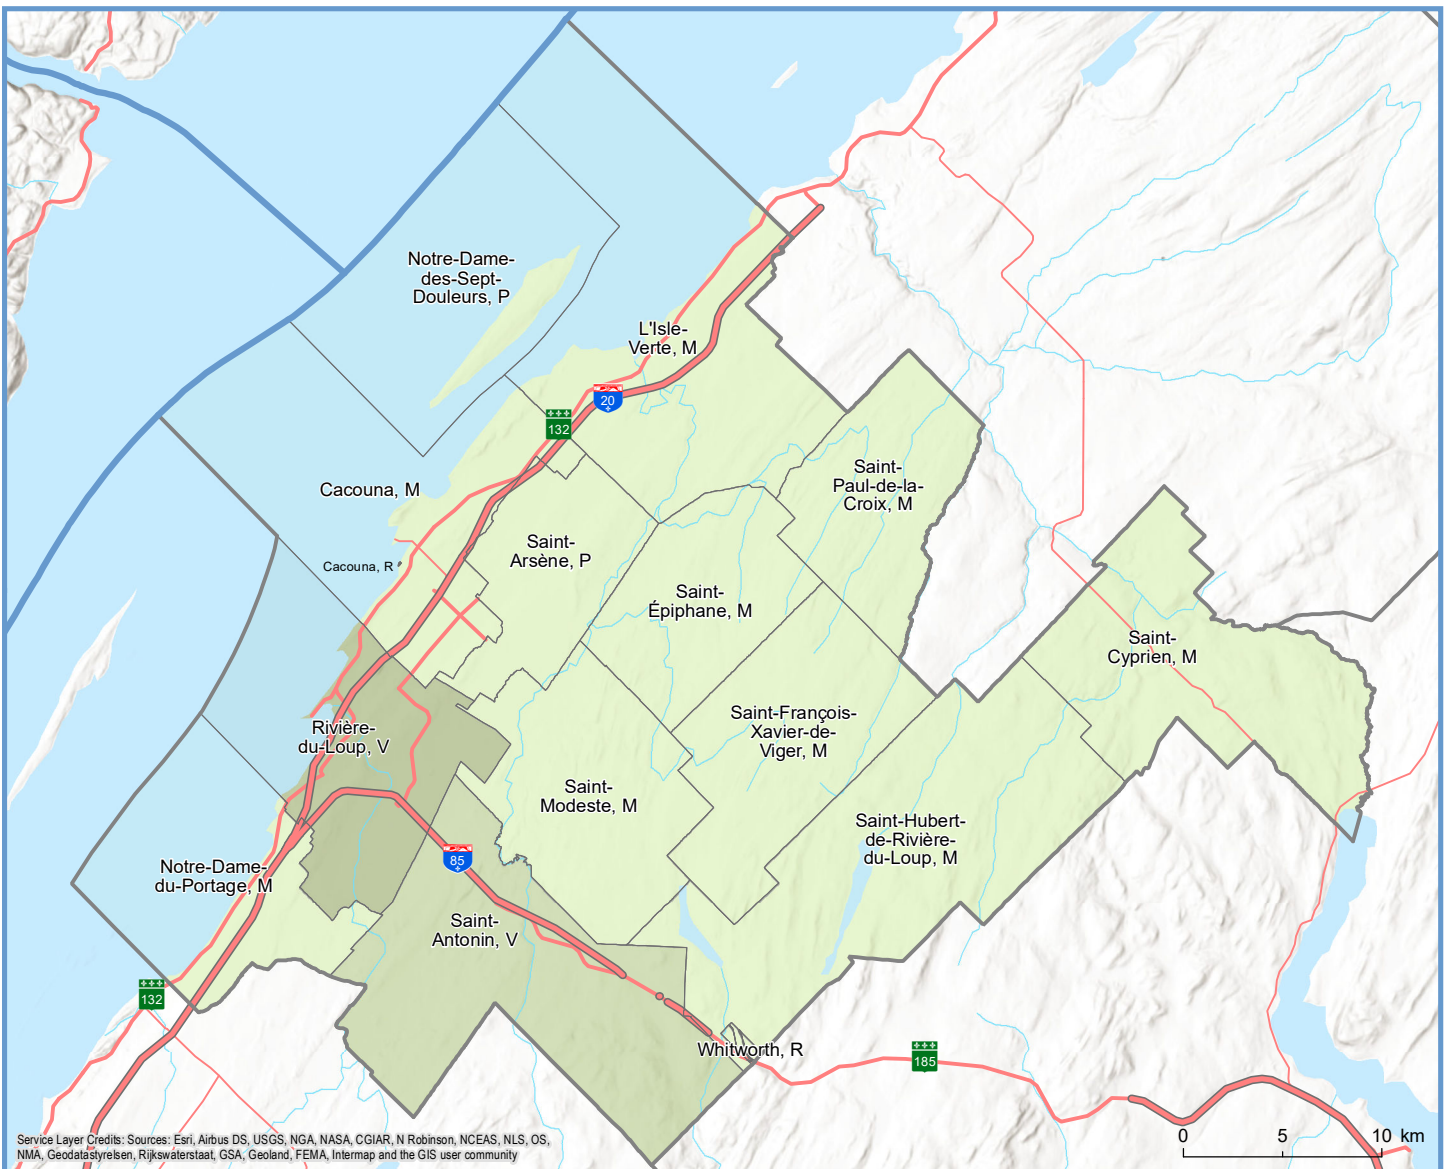

Code	Municipalité	Désignation	Population (2022)	Superficie terrestre(km²)
12005	Saint-Cyprien	M	1 095	138,14
12010	Saint-Hubert-de-Rivière-du-Loup	M	1 375	189,88
12015	Saint-Antoine	M	4 264	175,22
12020	Saint-Modeste	M	1 162	110,56
12025	Saint-François-Xavier-de-Viger	M	265	111,18
12030	Saint-Épiphane	M	861	82,71
12035	Saint-Paul-de-la-Croix	P	322	84,80
12043	L'Isle-Verte	M	1 332	119,46
12045	Notre-Dame-des-Sept-Douleurs	P	37	11,53
12057	Cacouna	M	1 863	62,85
12065	Saint-Arsène	P	1 282	70,73
12072	Rivière-du-Loup	V	20 065	84,76
12080	Notre-Dame-du-Portage	M	1 195	39,92
Total :			35 118	1 281,73
Hors MRC (Communauté autochtone) ¹				
12802	Whitworth	R	0	1,62
12804	Cacouna	R	0	0,01

¹ Non visé par le décret de population

Direction de la transformation numérique et de la géomatique, février 2022
© Gouvernement du Québec

Sources: Découpage administratif MERN, janvier 2022
Superficies compilées par le MERN, décembre 2019
Décret de population (1516-2021)