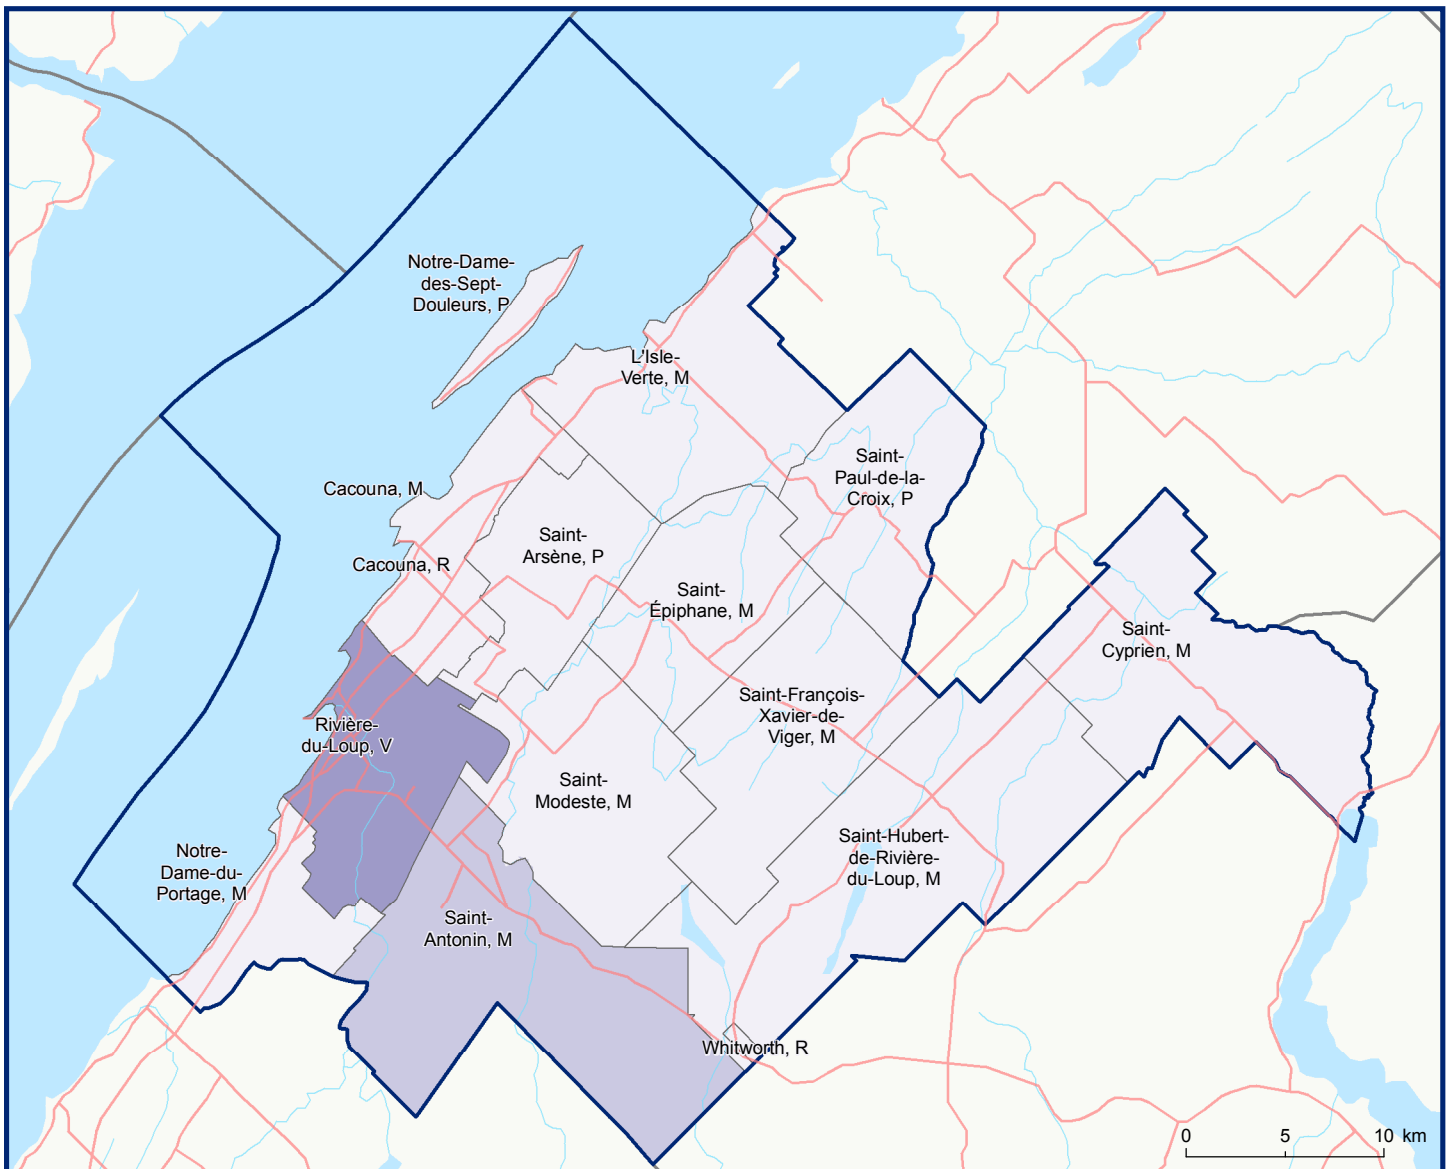

Code	Municipalité	Désignation	Population (2018)	Superficie terrestre(km ²)
12005	Saint-Cyprien	M	1 120	138,20
12010	Saint-Hubert-de-Rivière-du-Loup	M	1 306	190,04
12015	Saint-Antoine	M	4 246	175,22
12020	Saint-Modeste	M	1 233	110,54
12025	Saint-François-Xavier-de-Viger	M	238	111,24
12030	Saint-Épiphane	M	834	82,71
12035	Saint-Paul-de-la-Croix	P	328	84,80
12043	L'Isle-Verte	M	1 383	119,46
12045	Notre-Dame-des-Sept-Douleurs	P	45	11,53
12057	Cacouna	M	1 972	62,85
12065	Saint-Arsène	P	1 254	70,73
12072	Rivière-du-Loup	V	20 161	84,76
12080	Notre-Dame-du-Portage	M	1 180	39,92
Total :			35 300	1 282,00

Hors MRC (autochtones) ¹ :

12802	Whitworth	R	0	1,63
12804	Cacouna	R	0	0,01

¹ Non visé par le décret de population

Population (décret 2018)

Direction des solutions technologiques
et des services aux utilisateurs, novembre 2018
© Gouvernement du Québec