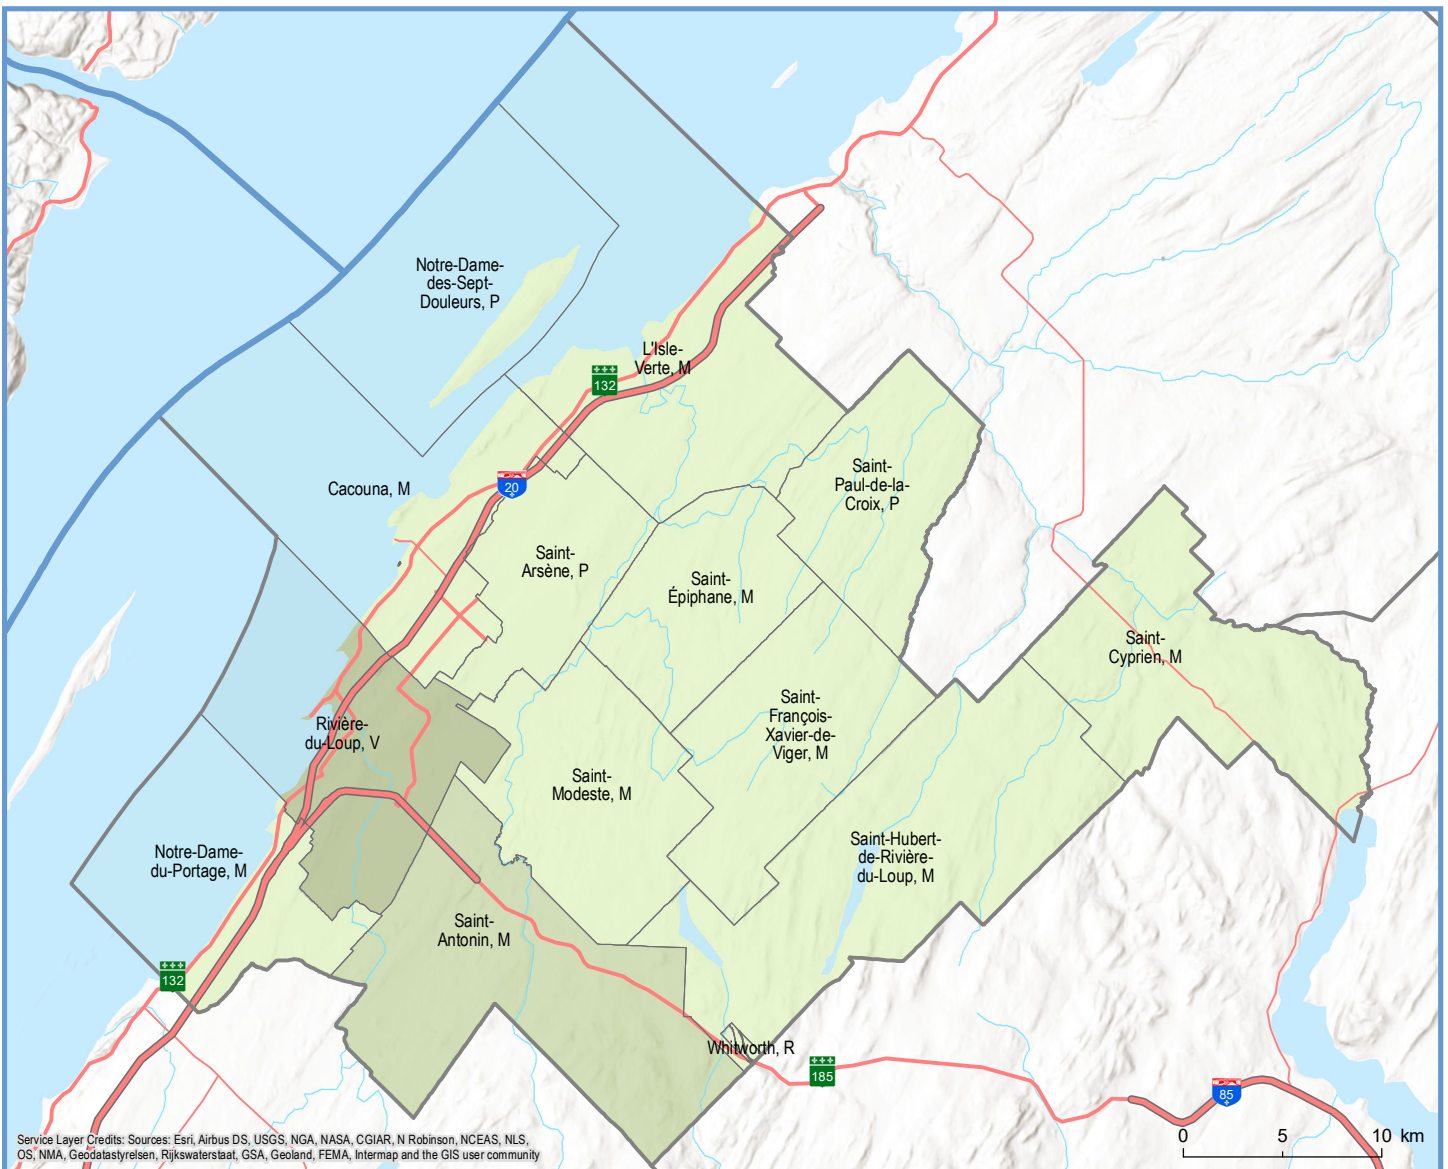

Code	Municipalité	Désignation	Population (2020)	Superficie terrestre(km ²)
12005	Saint-Cyprien	M	1 079	138,20
12010	Saint-Hubert-de-Rivière-du-Loup	M	1 350	190,04
12015	Saint-Antoine	M	4 219	175,22
12020	Saint-Modeste	M	1 163	110,54
12025	Saint-François-Xavier-de-Viger	M	249	111,24
12030	Saint-Épiphane	M	839	82,71
12035	Saint-Paul-de-la-Croix	P	306	84,80
12043	L'Isle-Verte	M	1 279	119,46
12045	Notre-Dame-des-Sept-Douleurs	P	35	11,53
12057	Cacouna	M	1 834	62,85
12065	Saint-Arsène	P	1 221	70,73
12072	Rivière-du-Loup	V	20 017	84,76
12080	Notre-Dame-du-Portage	M	1 159	39,92
Total :			34 750	1 282,00
Hors MRC (Communauté autochtone) ¹				
12802	Whitworth	R	0	1,63
12804	Cacouna	R	0	0,01

¹ Non visé par le décret de population

Direction des solutions technologiques et des services aux utilisateurs, avril 2020
© Gouvernement du Québec

Sources: Découpage administratif MERN, janvier 2020
Superficies compilées par le MERN, mars 2019
Décret de population (1214-2019)