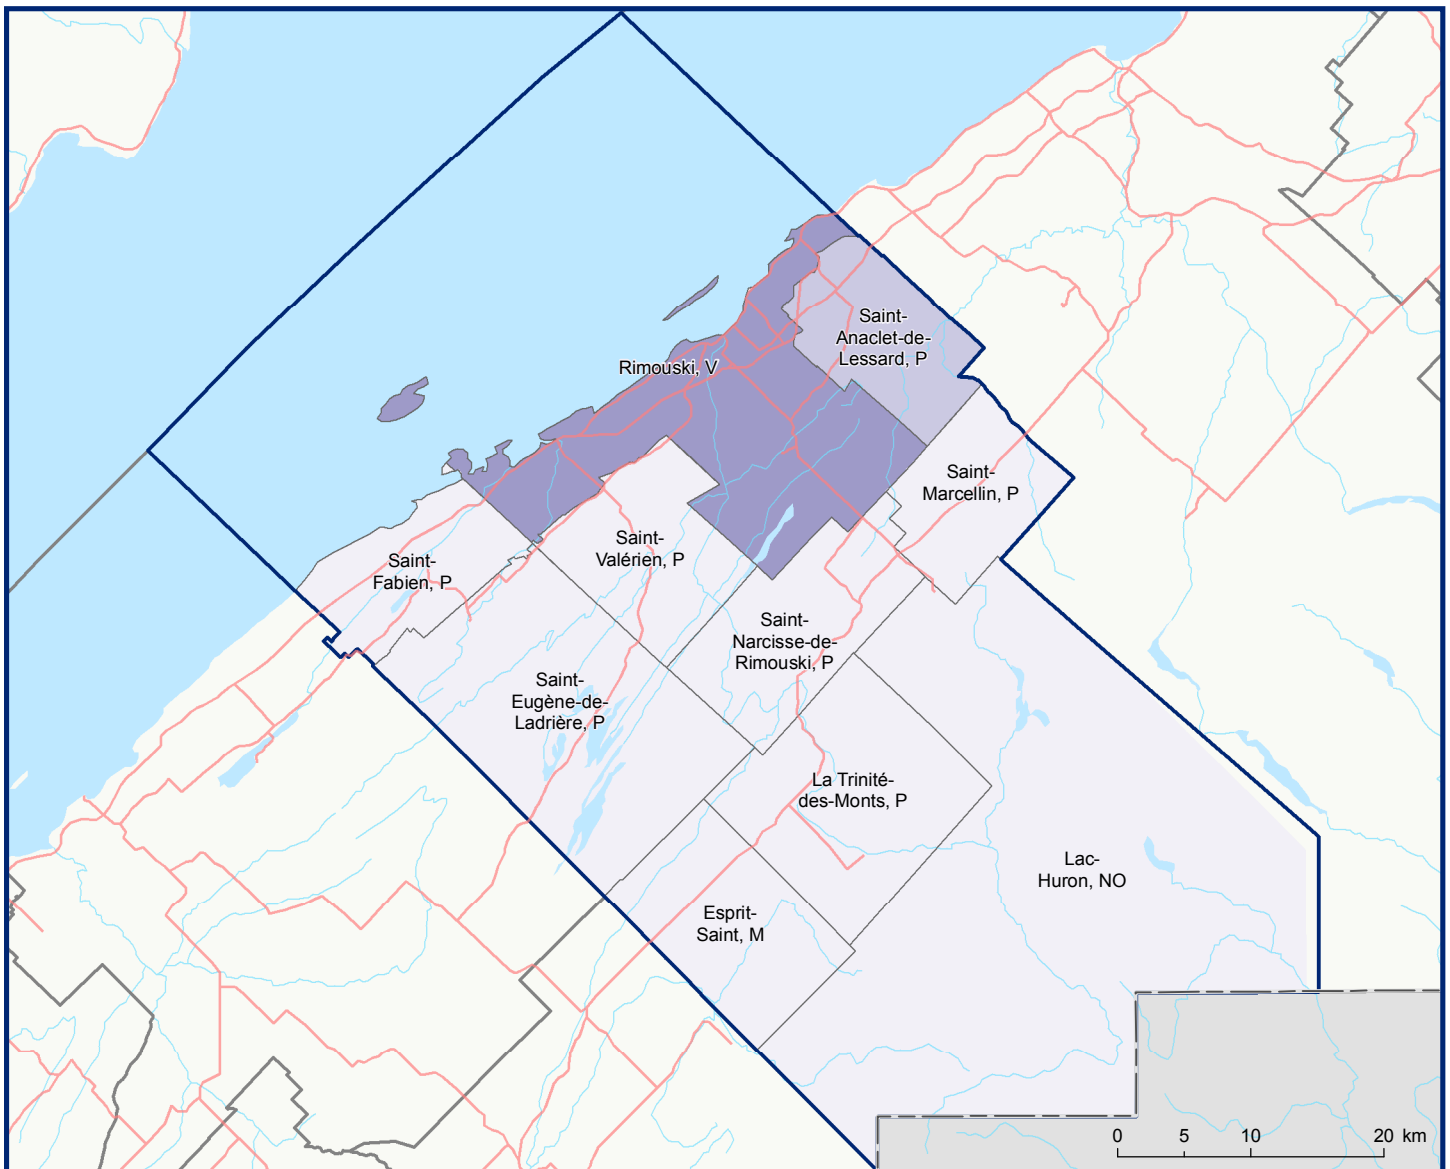

Code	Municipalité	Désignation	Population (2018)	Superficie terrestre(km <sup>2</sup> )
10005	Esprit-Saint	M	347	169,58
10010	La Trinité-des-Monts	P	236	235,15
10015	Saint-Narcisse-de-Rimouski	P	1 001	162,06
10025	Saint-Marcellin	P	334	116,70
10030	Saint-Anaclet-de-Lessard	P	3 110	126,36
10043	Rimouski	V	49 482	338,45
10060	Saint-Valérien	P	911	144,94
10070	Saint-Fabien	P	1 883	120,08
10075	Saint-Eugène-de-Ladrière	P	418	327,50
10902	Lac-Huron	NO	5	951,74
<b>Total :</b>			<b>57 727</b>	<b>2 692,56</b>