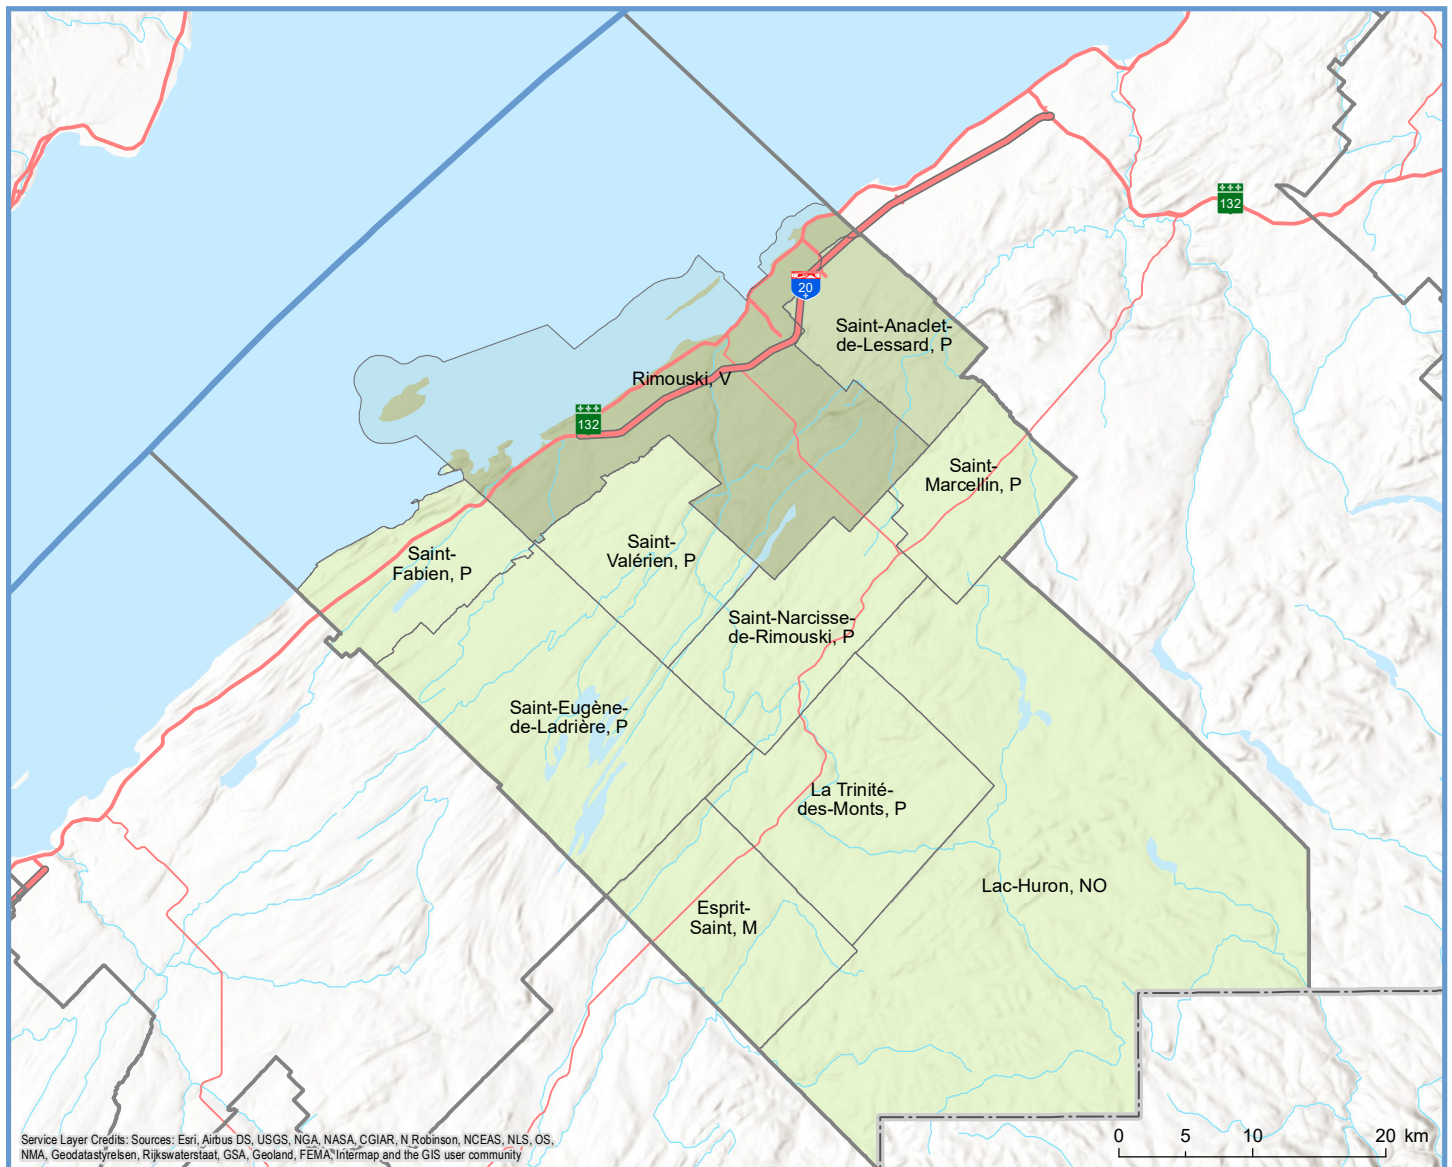

Code	Municipalité	Désignation	Population (2021)	Superficie terrestre(km²)
10005	Esprit-Saint	M	325	169,58
10010	La Trinité-des-Monts	P	227	235,15
10015	Saint-Narcisse-de-Rimouski	P	1 047	162,06
10025	Saint-Marcellin	P	357	116,72
10030	Saint-Anaclet-de-Lessard	P	3 045	126,36
10043	Rimouski	V	49 733	338,45
10060	Saint-Valérien	P	840	144,94
10070	Saint-Fabien	P	1 773	120,08
10075	Saint-Eugène-de-Ladrière	P	396	327,50
10902	Lac-Huron	NO	10	951,75
Total :			57 753	2 692,58

Population par municipalité (décret 2021)

Limites administratives

Réseau routier

Direction des solutions technologiques et des services aux utilisateurs, mars 2021
© Gouvernement du Québec

Sources: Découpage administratif MERN, janvier 2021
Superficies compilées par le MERN, décembre 2019
Décret de population (1358-2020)