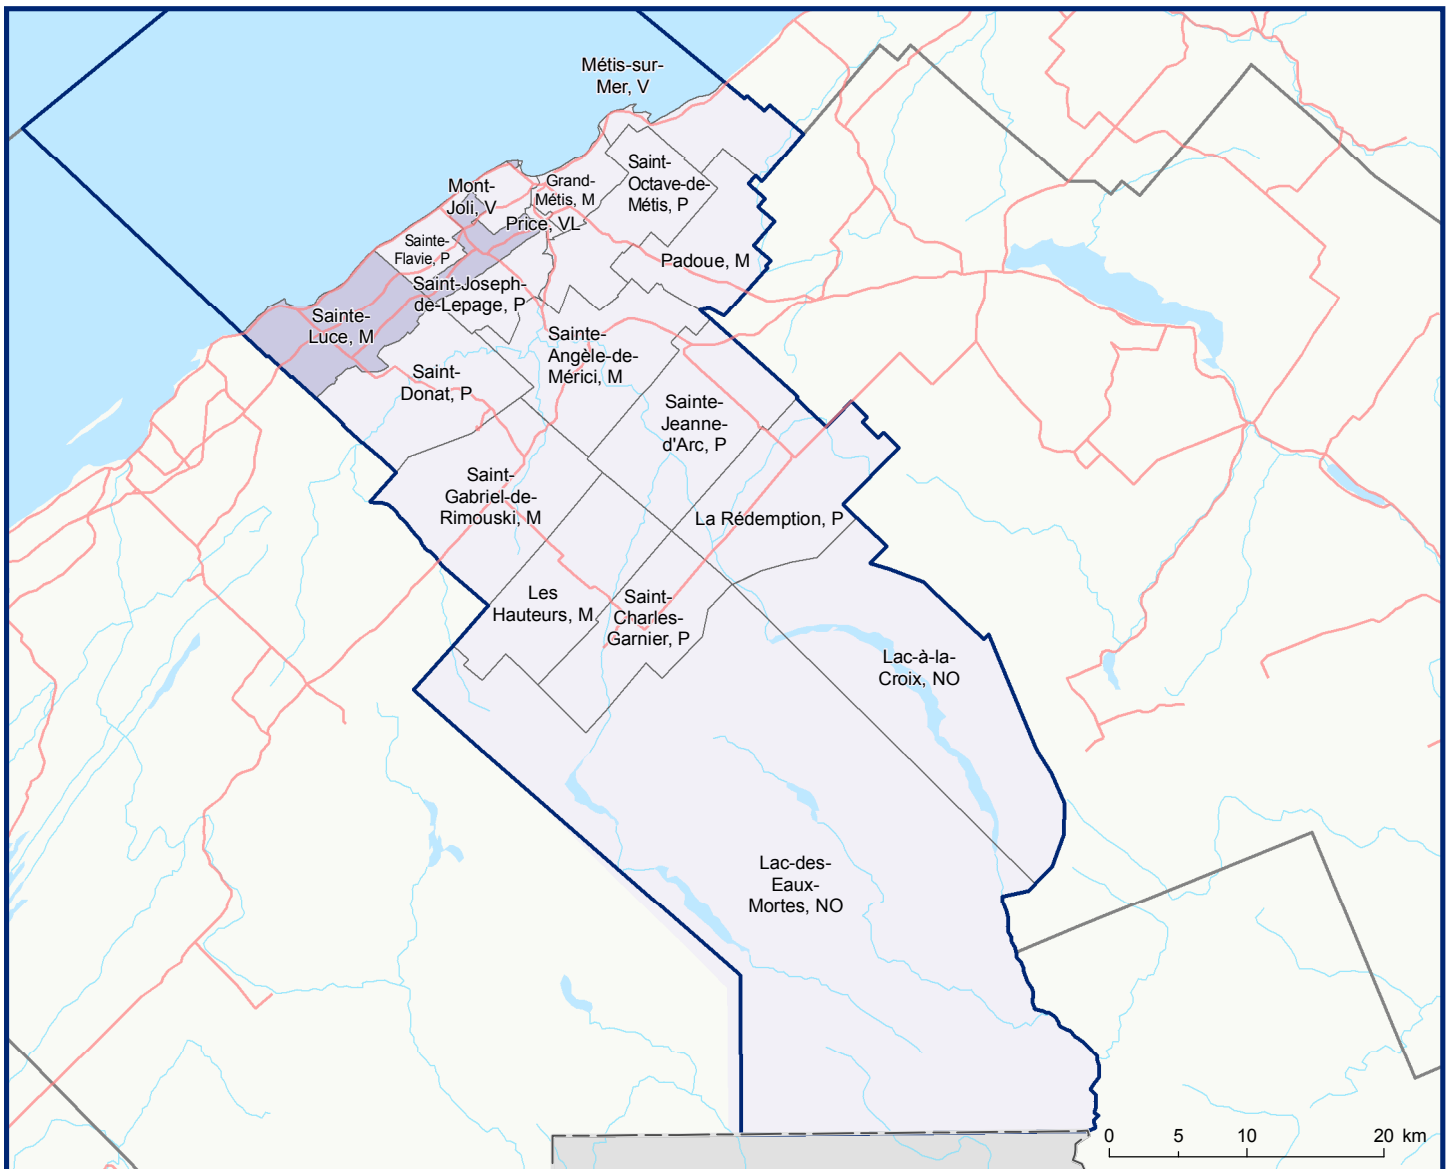

Code Municipalité	Désignation	Population (2018)	Superficie terrestre(km ²)
09005	La Rédemption	P 488	116,73
09010	Saint-Charles-Garnier	P 251	85,25
09015	Les Hauteurs	M 486	103,42
09020	Sainte-Jeanne-d'Arc	P 311	110,67
09025	Saint-Gabriel-de-Rimouski	M 1 168	127,33
09030	Saint-Donat	P 874	95,76
09035	Sainte-Angèle-de-Mérici	M 1 015	106,69
09040	Padoue	M 267	67,34
09048	Métis-sur-Mer	V 589	48,35
09055	Saint-Octave-de-Métis	P 525	75,14
09060	Grand-Métis	M 234	25,30
09065	Price	VL 1 660	2,37
09070	Saint-Joseph-de-Lepage	P 490	31,26
09077	Mont-Joli	V 6 478	23,93
09085	Sainte-Flavie	P 923	38,39

Code Municipalité	Désignation	Population (2018)	Superficie terrestre(km ²)
09092	Sainte-Luce	M 2 889	72,45
09902	Lac-des-Eaux-Mortes	NO 0	929,04
09904	Lac-à-la-Croix	NO 0	224,71
Total :		18 648	2 284,13