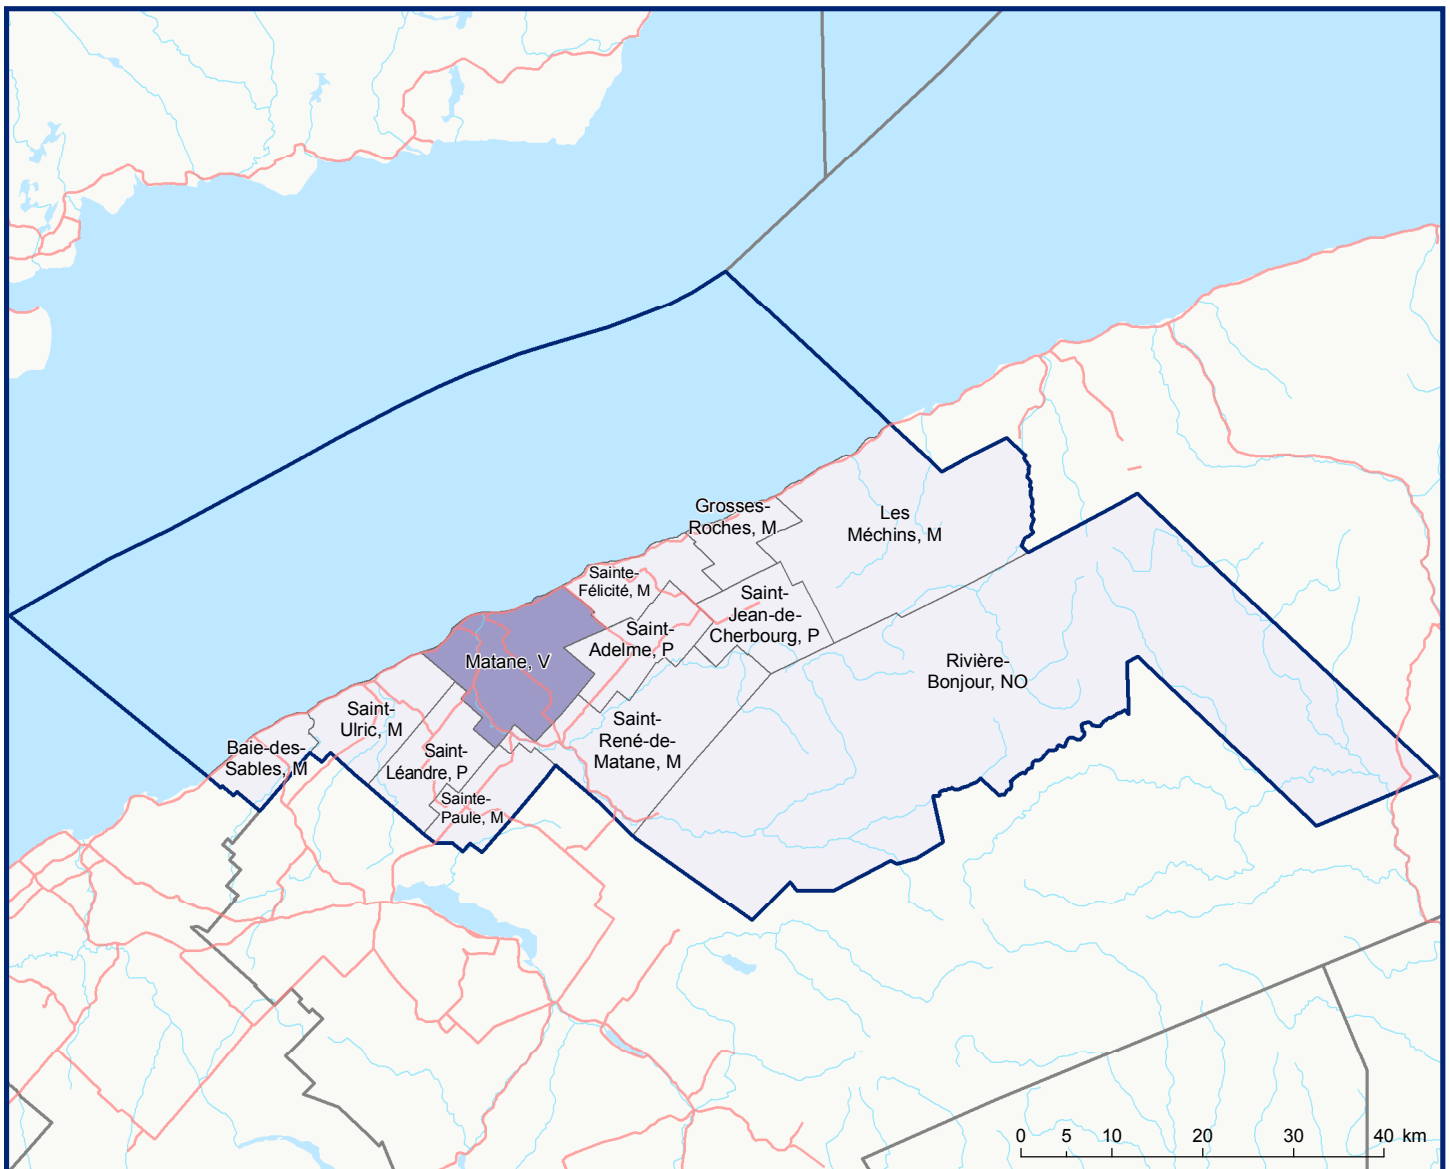

Code	Municipalité	Désignation	Population (2018)	Superficie terrestre(km <sup>2</sup> )
08005	Les Méchins	M	1 022	441,22
08010	Saint-Jean-de-Cherbourg	P	182	113,76
08015	Grosses-Roches	M	378	63,65
08023	Sainte-Félicité	M	1 116	91,38
08030	Saint-Adelme	P	467	101,62
08035	Saint-René-de-Matane	M	1 073	255,70
08040	Sainte-Paule	M	222	84,22
08053	Matane	V	13 939	195,65
08065	Saint-Léandre	P	391	104,32
08073	Saint-Ulric	M	1 558	120,14
08080	Baie-des-Sables	M	609	65,03
08902	Rivière-Bonjour	NO	0	1 678,12
<b>Total :</b>			<b>20 957</b>	<b>3 314,81</b>