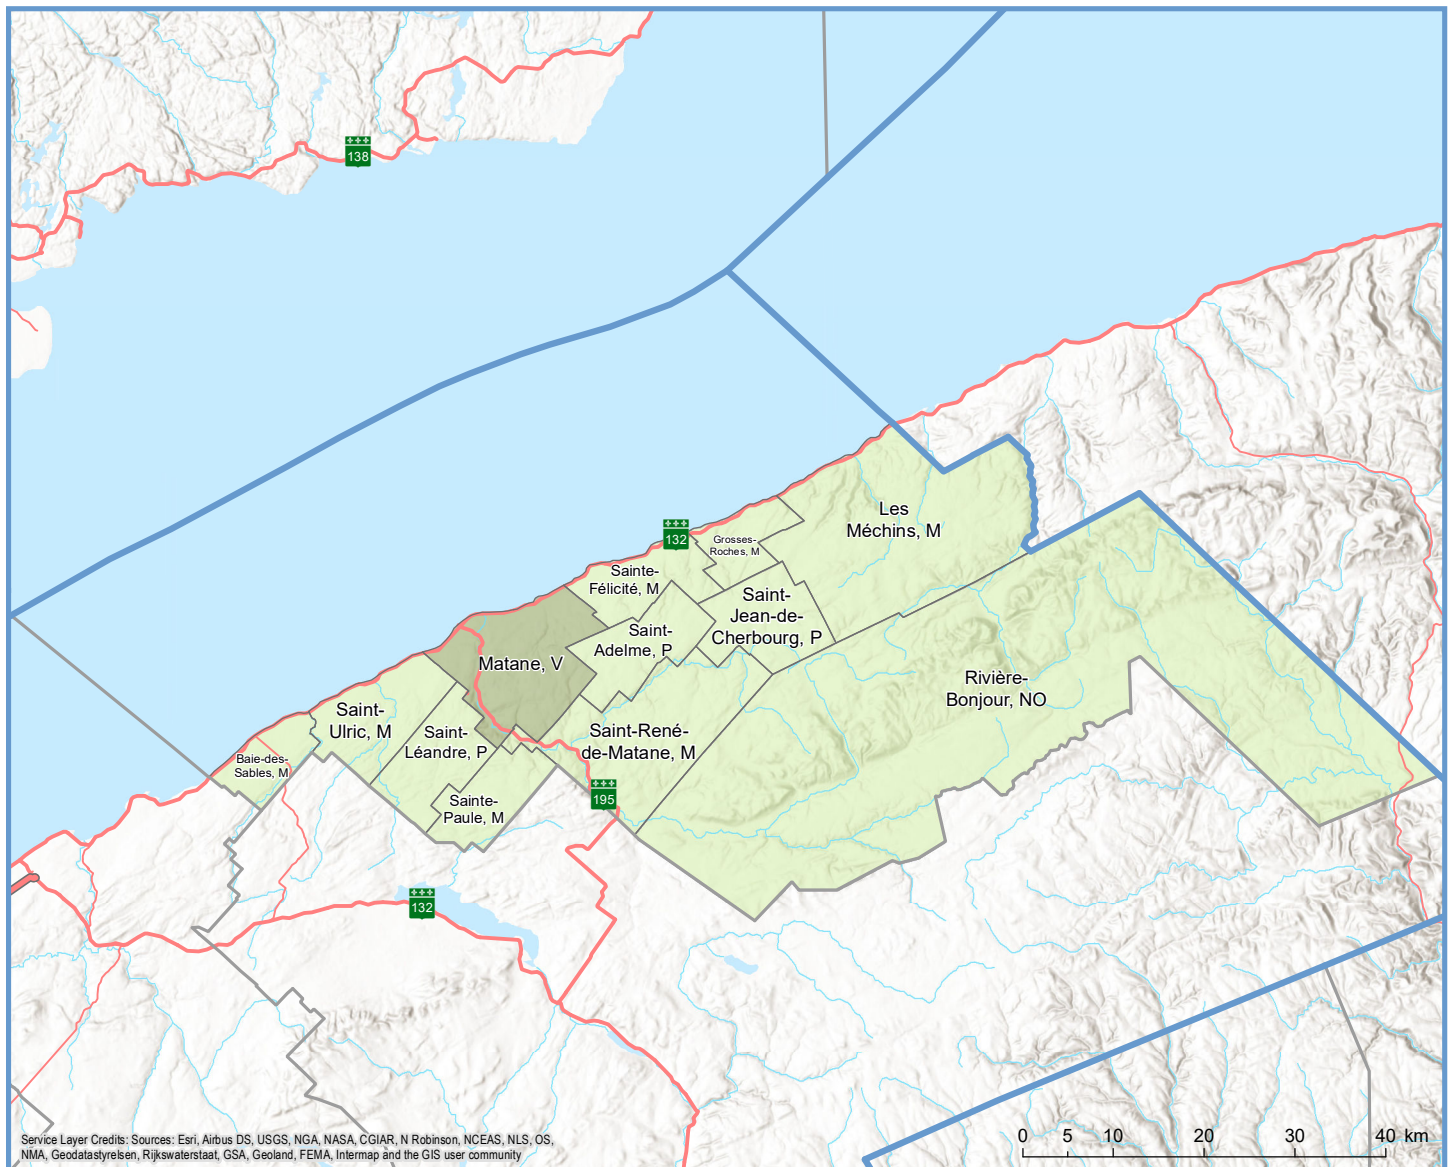

Code	Municipalité	Désignation	Population (2022)	Superficie terrestre(km ²)
08005	Les Méchins	M	973	441,22
08010	Saint-Jean-de-Cherbourg	P	173	113,76
08015	Grosses-Roches	M	381	63,65
08023	Sainte-Félicité	M	1 142	91,38
08030	Saint-Adelme	P	518	101,62
08035	Saint-René-de-Matane	M	951	255,46
08040	Sainte-Paule	M	268	84,45
08053	Matane	V	13 868	195,65
08065	Saint-Léandre	P	366	104,25
08073	Saint-Ulric	M	1 563	120,14
08080	Baie-des-Sables	M	618	65,03
08902	Rivière-Bonjour	NO	0	1 678,12
Total :			20 821	3 314,74

Direction de la transformation numérique et de la géomatique, février 2022
© Gouvernement du Québec