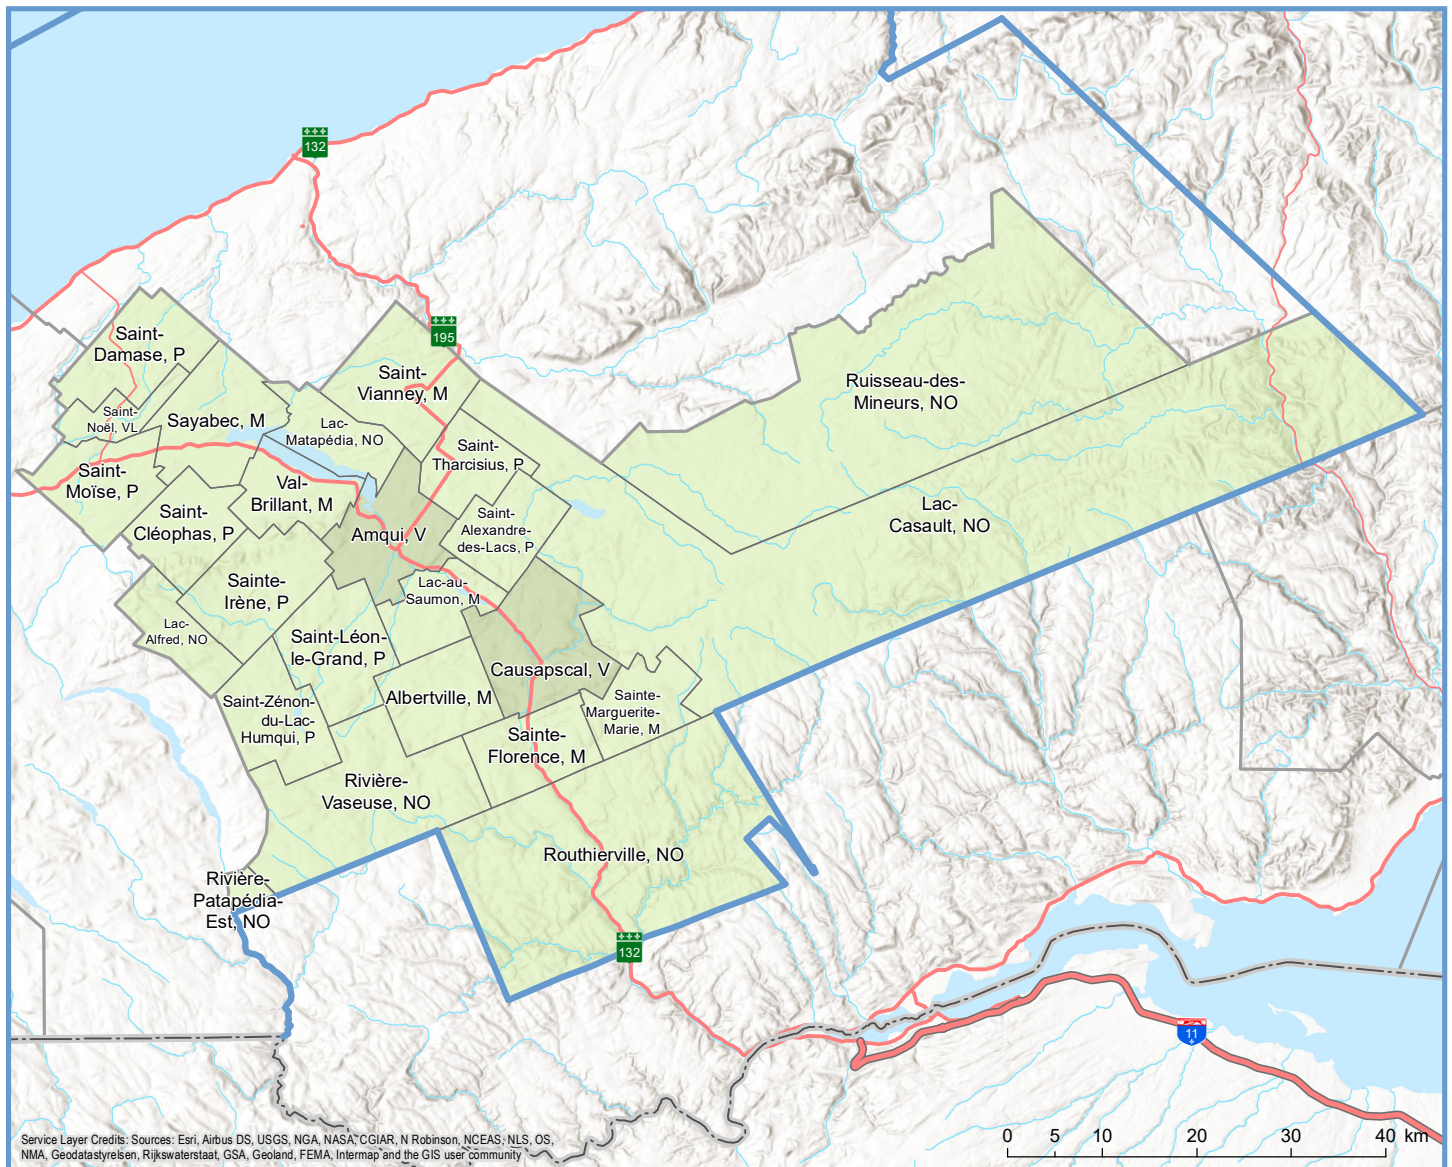

070 - MRC de La Matapédia

Code	Municipalité	Dési- gnation	Population (2022)	Superficie terrestre(km ²)
07005	Sainte-Marguerite-Marie	M	177	86,61
07010	Sainte-Florence	M	383	102,76
07018	Causapsca	V	2 248	161,20
07025	Albertville	M	228	103,57
07030	Saint-Léon-le-Grand	P	983	128,52
07035	Saint-Zénon-du-Lac-Humqui	P	355	112,80
07040	Sainte-Irène	P	351	134,53
07047	Amqui	V	6 145	122,41
07057	Lac-au-Saumon	M	1 424	80,62
07065	Saint-Alexandre-des-Lacs	P	275	89,83
07070	Saint-Tharcisius	P	407	79,04
07075	Saint-Vianney	M	449	145,38
07080	Val-Brillant	M	930	77,90
07085	Sayabec	M	1 779	131,34
07090	Saint-Cléophas	P	334	97,84

Code	Municipalité	Dési- gnation	Population (2022)	Superficie terrestre(km ²)
07095	Saint-Moise	P	556	110,25
07100	Saint-Noël	VL	400	44,48
07105	Saint-Damase	P	366	116,22
07902	Routherville	NO	14	627,47
07904	Rivière-Vaseuse	NO	0	275,86
07906	Rivière-Patapédia-Est	NO	0	15,59
07908	Lac-Casault	NO	5	1 425,35
07910	Ruisseau-des-Mineurs	NO	0	937,08
07912	Lac-Alfred	NO	0	77,00
07914	Lac-Matapédia	NO	7	70,29
Total :			17 816	5 353,95

Population par municipalité (2022)

0 - 1 999 h.
2 000 h. - 9 999 h.

Limites administratives

	Frontière interprovinciale
	Région administrative
	MRC

Réseau routier

	Autoroute
	Route nationale
	Route régionale

Direction de la transformation numérique et de la géomatique, février 2022
© Gouvernement du Québec

Sources: Découpage administratif MERN, janvier 2022
Superficies compilées par le MERN, décembre 2019
Décret de population (1516-2021)