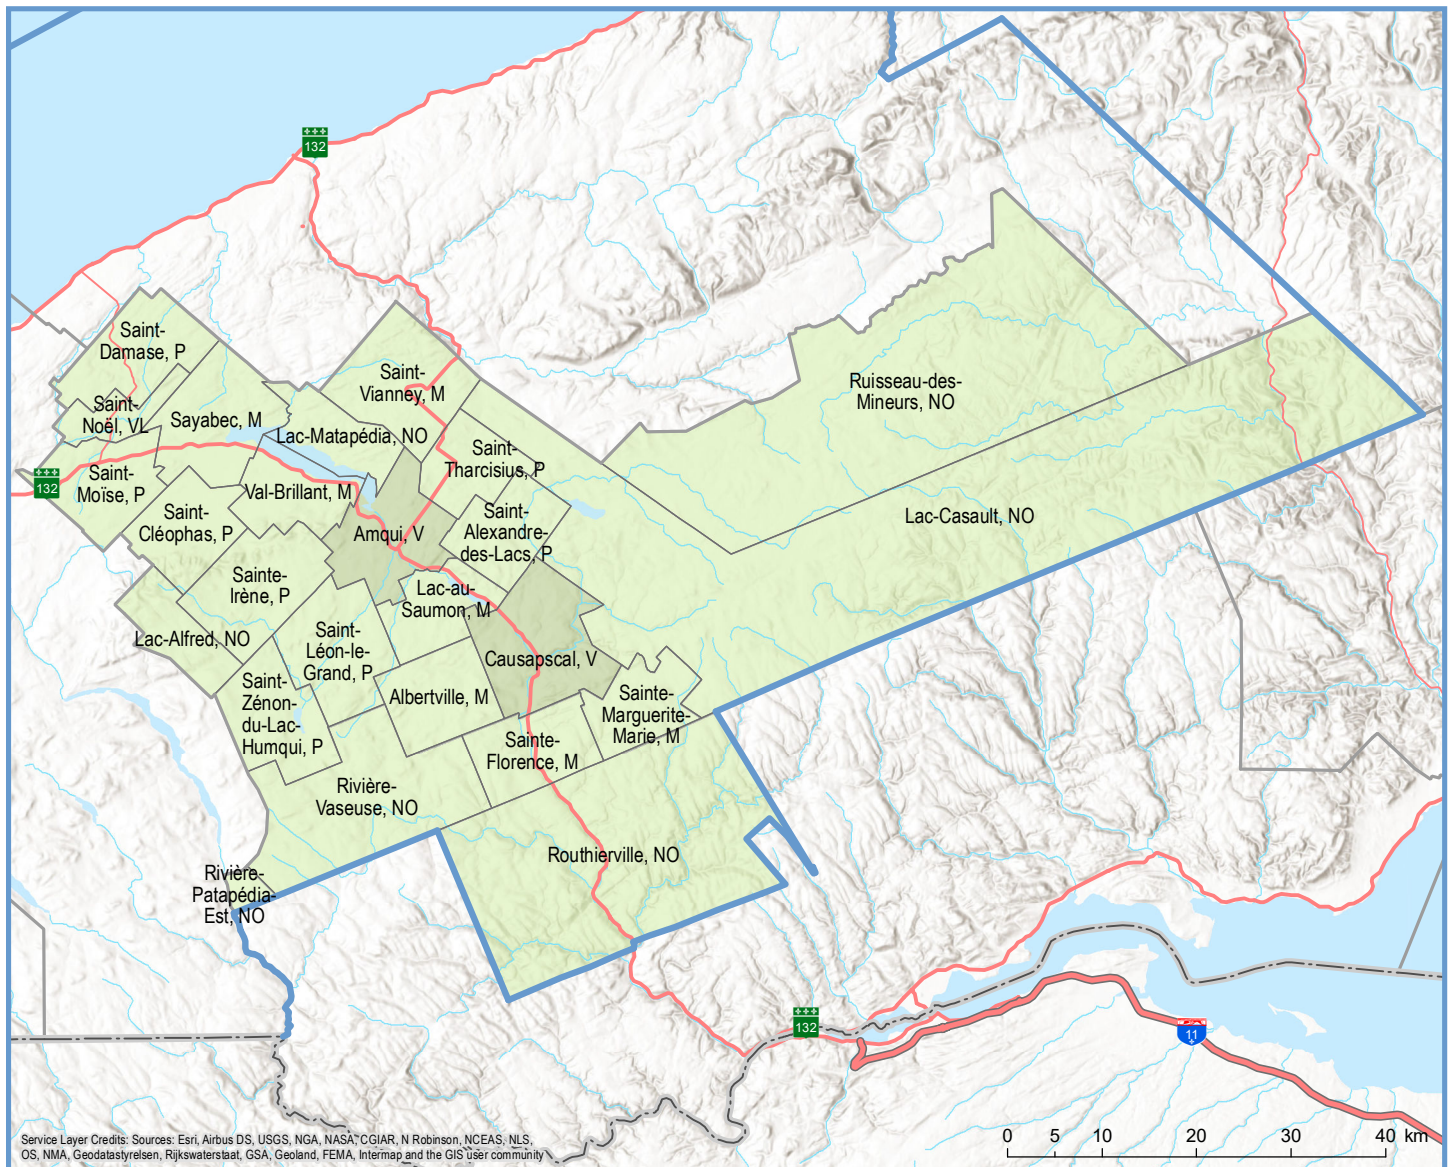

070 - MRC de La Matapédia

Code	Municipalité	Désignation	Population (2020)	Superficie terrestre(km ²)
07005	Sainte-Marguerite-Marie	M	168	86,61
07010	Sainte-Florence	M	366	102,76
07018	Causapsal	V	2 273	161,20
07025	Albertville	M	227	103,57
07030	Saint-Léon-le-Grand	P	946	128,52
07035	Saint-Zénon-du-Lac-Humqui	P	352	112,80
07040	Sainte-Îrène	P	320	134,53
07047	Amqui	V	6 065	122,41
07057	Lac-au-Saumon	M	1 400	80,62
07065	Saint-Alexandre-des-Lacs	P	284	89,83
07070	Saint-Tharcisius	P	422	79,04
07075	Saint-Vianney	M	433	145,38
07080	Val-Brillant	M	900	77,90
07085	Sayabec	M	1 752	131,34
07090	Saint-Cléophas	P	333	97,84

Code	Municipalité	Désignation	Population (2020)	Superficie terrestre(km ²)
07095	Saint-Moise	P	568	110,25
07100	Saint-Noël	VL	401	44,48
07105	Saint-Damase	P	347	116,22
07902	Routhierville	NO	15	627,47
07904	Rivière-Vaseuse	NO	0	275,86
07906	Rivière-Patapédia-Est	NO	0	15,59
07908	Lac-Casault	NO	5	1 425,35
07910	Ruisseau-des-Mineurs	NO	0	937,08
07912	Lac-Alfred	NO	0	77,00
07914	Lac-Matapédia	NO	7	70,29
Total :			17 584	5 353,94

Population par municipalité

Limites administratives

Réseau routier

Sources: Découpage administratif MERN, janvier 2020
 Superficies compilées par le MERN, mars 2019
 Décret de population (1214-2019)

Direction des solutions technologiques
 et des services aux utilisateurs, avril 2020
 © Gouvernement du Québec