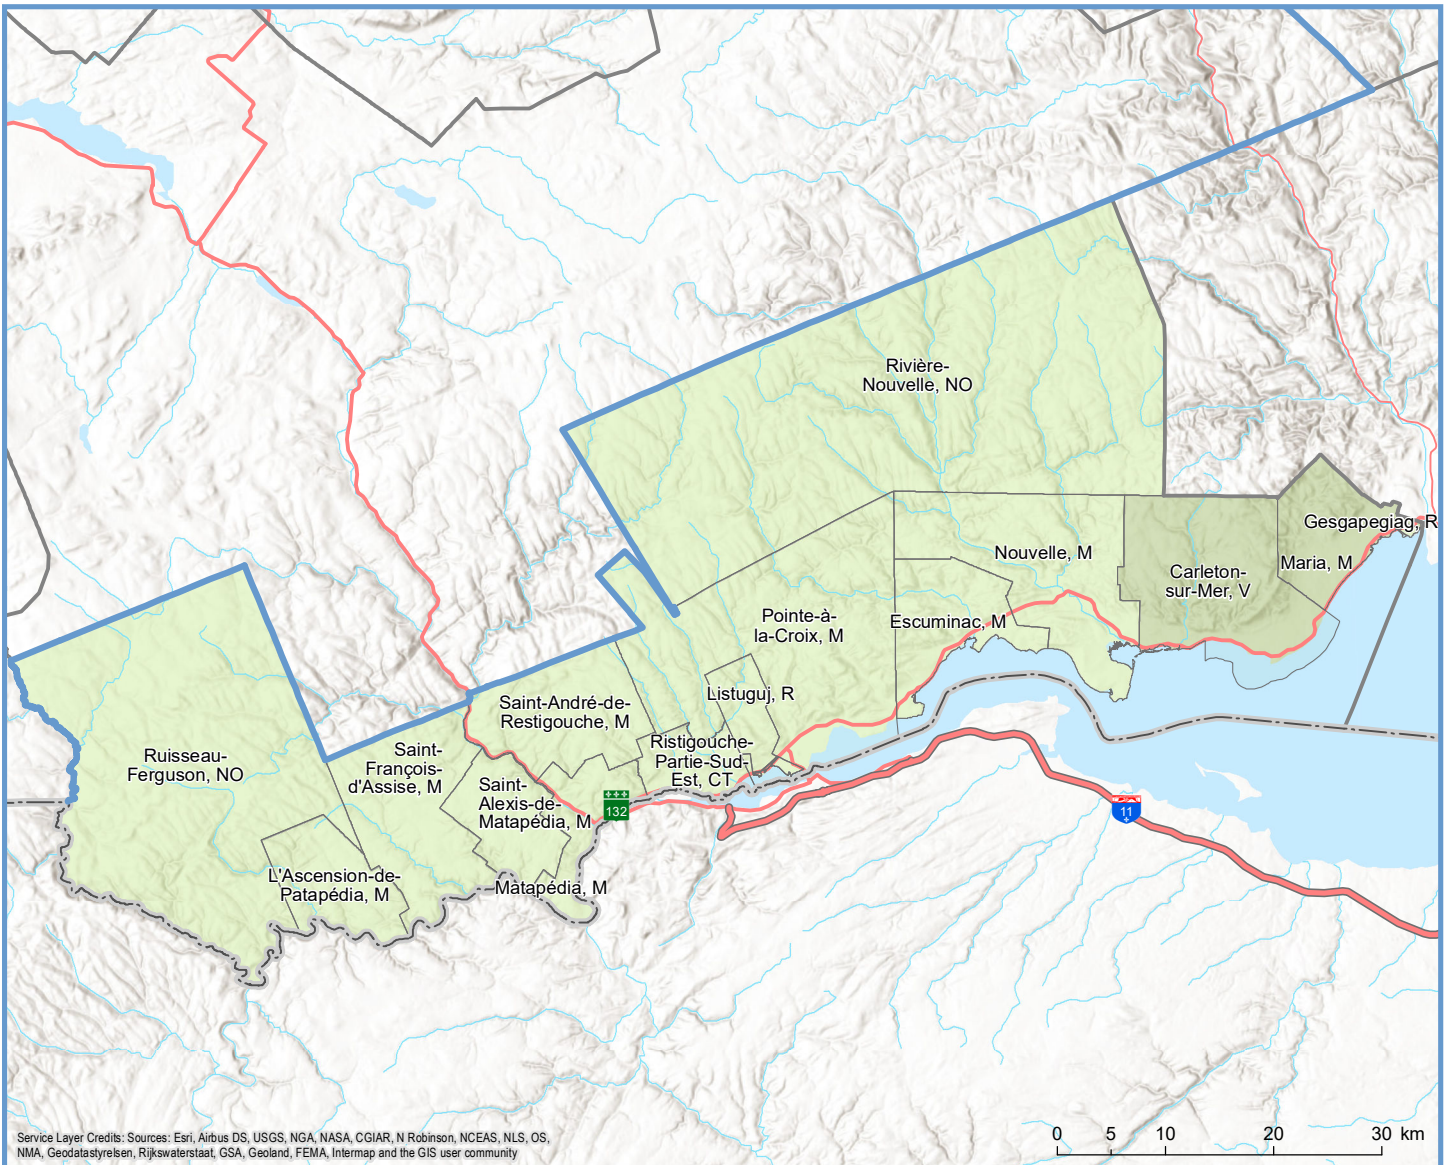

Code	Municipalité	Désignation	Population (2022)	Superficie terrestre(km ²)
06005	Maria	M	2 715	95,66
06013	Carleton-sur-Mer	V	4 141	216,92
06020	Nouvelle	M	1 703	235,10
06025	Escuminac	M	535	108,48
06030	Pointe-à-la-Croix	M	1 355	394,36
06035	Ristigouche-Partie-Sud-Est	CT	166	51,65
06040	Saint-André-de-Restigouche	M	156	144,06
06045	Matapédia	M	627	70,65
06050	Saint-Alexis-de-Matapédia	M	516	85,02
06055	Saint-François-d'Assise	M	671	178,63
06060	L'Ascension-de-Patapédia	M	158	96,46
06902	Rivière-Nouvelle	NO	0	1 086,10
06904	Ruisseau-Ferguson	NO	0	676,74
Total :			12 743	3 439,82
Hors MRC (Communauté autochtone) ¹				
06802	Gesgapegiag	R	674	2,21
06804	Listuguj	R	1 554	42,87

¹ Non visé par le décret de population

Direction de la transformation numérique et de la géomatique, février 2022
© Gouvernement du Québec