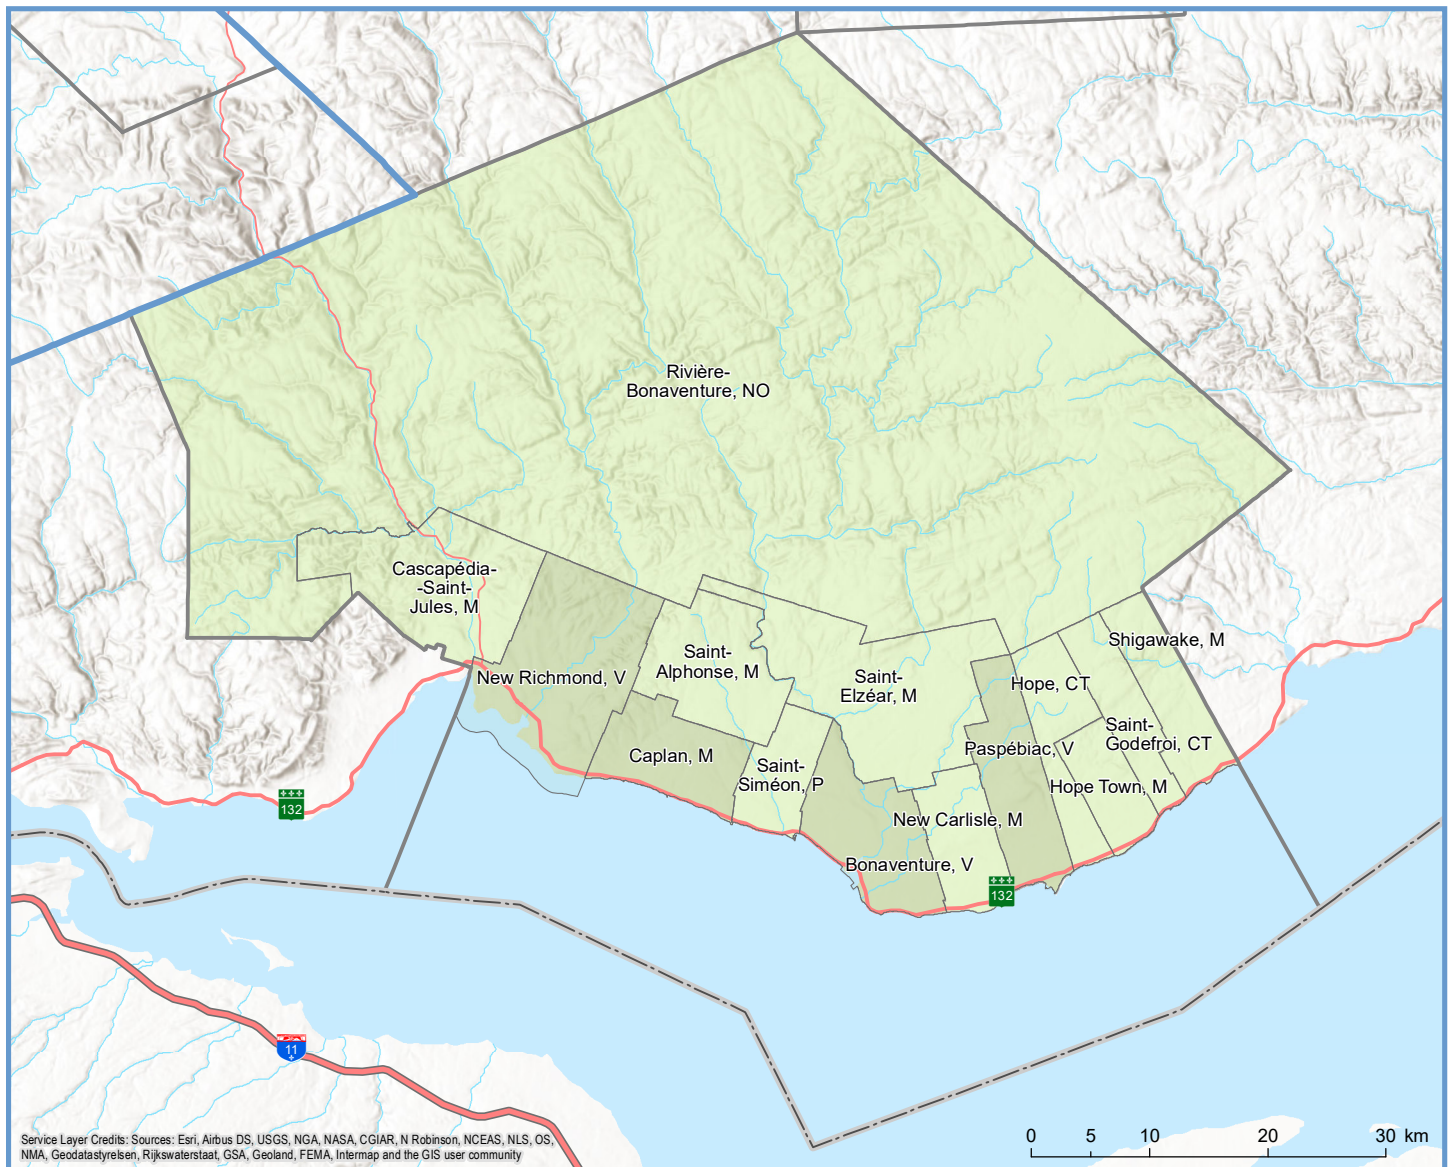

Code	Municipalité	Désignation	Population (2022)	Superficie terrestre(km ²)
05010	Shigawake	M	284	75,83
05015	Saint-Godefroi	CT	334	64,04
05020	Hope Town	M	392	51,07
05025	Hope	CT	606	70,83
05032	Paspébiac	V	3 169	95,01
05040	New Carlisle	M	1 425	67,19
05045	Bonaventure	V	2 745	104,88
05050	Saint-Elzéar	M	467	206,72
05055	Saint-Siméon	P	1 196	56,67
05060	Caplan	M	2 011	85,70
05065	Saint-Alphonse	M	730	111,65
05070	New Richmond	V	3 787	171,91
05077	Cascapédia-Saint-Jules	M	768	160,42
05902	Rivière-Bonaventure	NO	35	3 063,02
Total :			17 949	4 384,93

Direction de la transformation numérique et de la géomatique, février 2022
© Gouvernement du Québec

Sources : Découpage administratif MERN, janvier 2022
Superficies compilées par le MERN, décembre 2019
Décret de population (1516-2021)