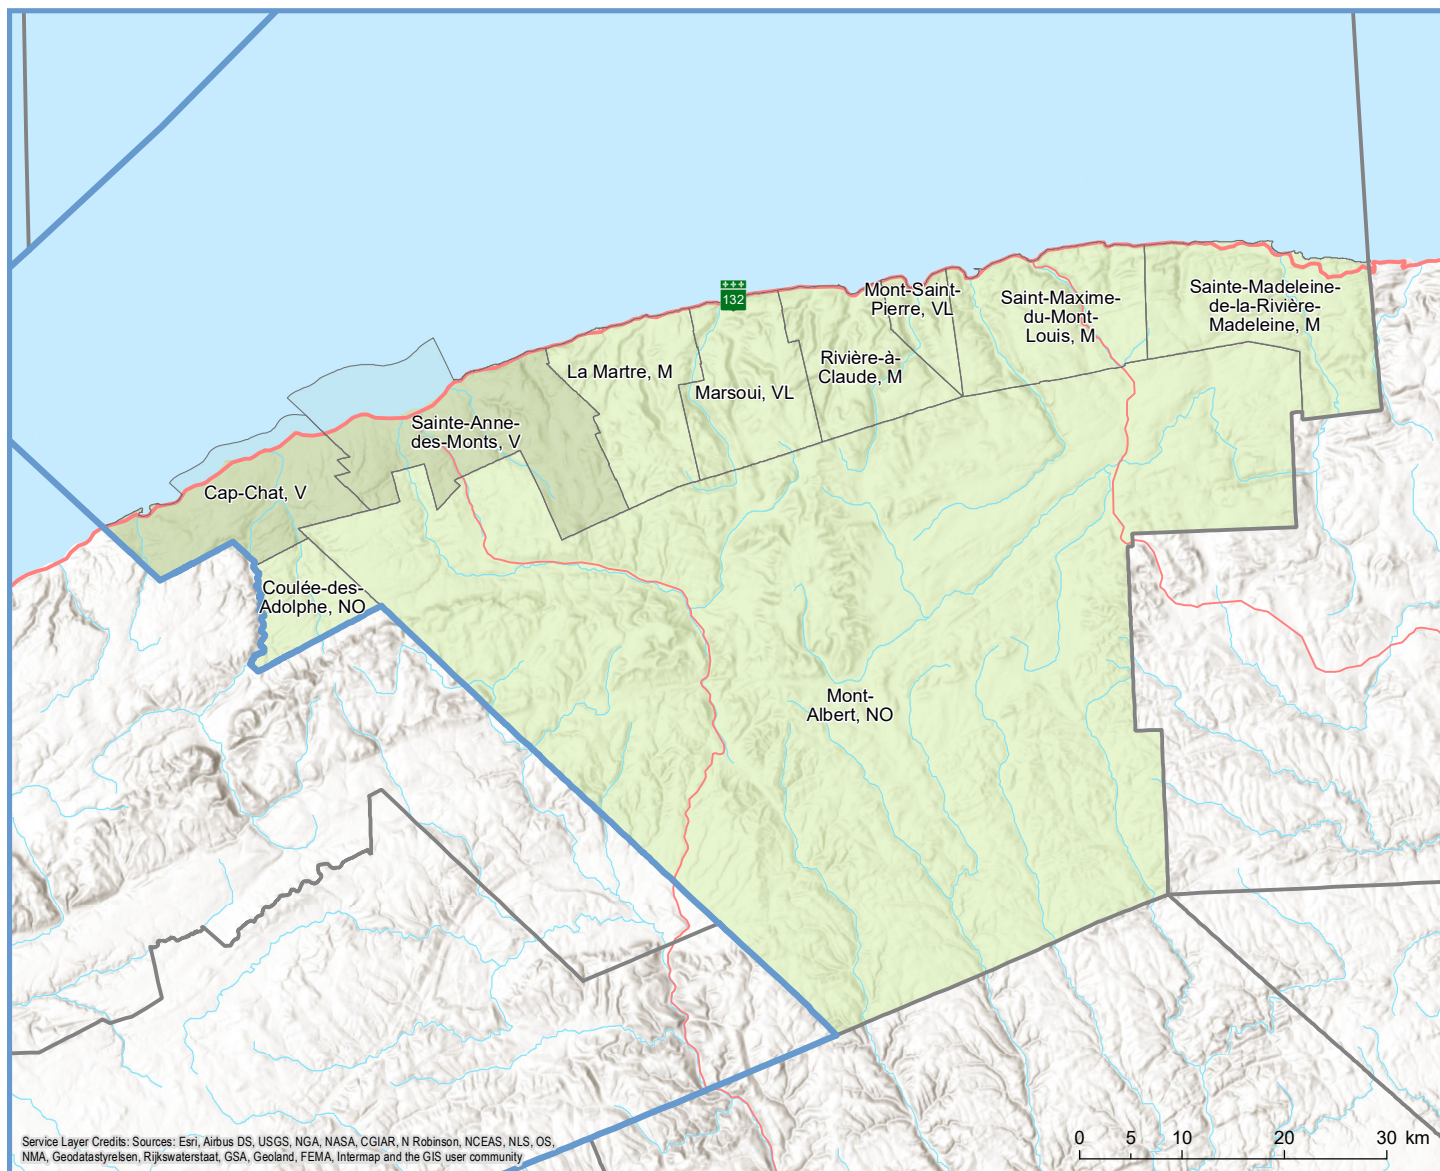

Code	Municipalité	Désignation	Population (2022)	Superficie terrestre(km ²)
04005	Sainte-Madeleine-de-la-Rivière-Madeleine	M	299	261,12
04010	Saint-Maxime-du-Mont-Louis	M	1 113	230,31
04015	Mont-Saint-Pierre	VL	170	51,53
04020	Rivière-à-Claude	M	148	156,05
04025	Marsoui	VL	277	177,07
04030	La Martre	M	218	178,30
04037	Sainte-Anne-des-Monts	V	6 333	264,59
04047	Cap-Chat	V	2 388	181,01
04902	Mont-Albert	NO	182	3 465,08
04904	Coulée-des-Adolphe	NO	0	87,29
Total :			11 128	5 052,35

Direction de la transformation numérique
et de la géomatique, février 2022
© Gouvernement du Québec

Sources : Découpage administratif MERN, janvier 2022
Superficies compilées par le MERN, décembre 2019
Décret de population (1516-2021)