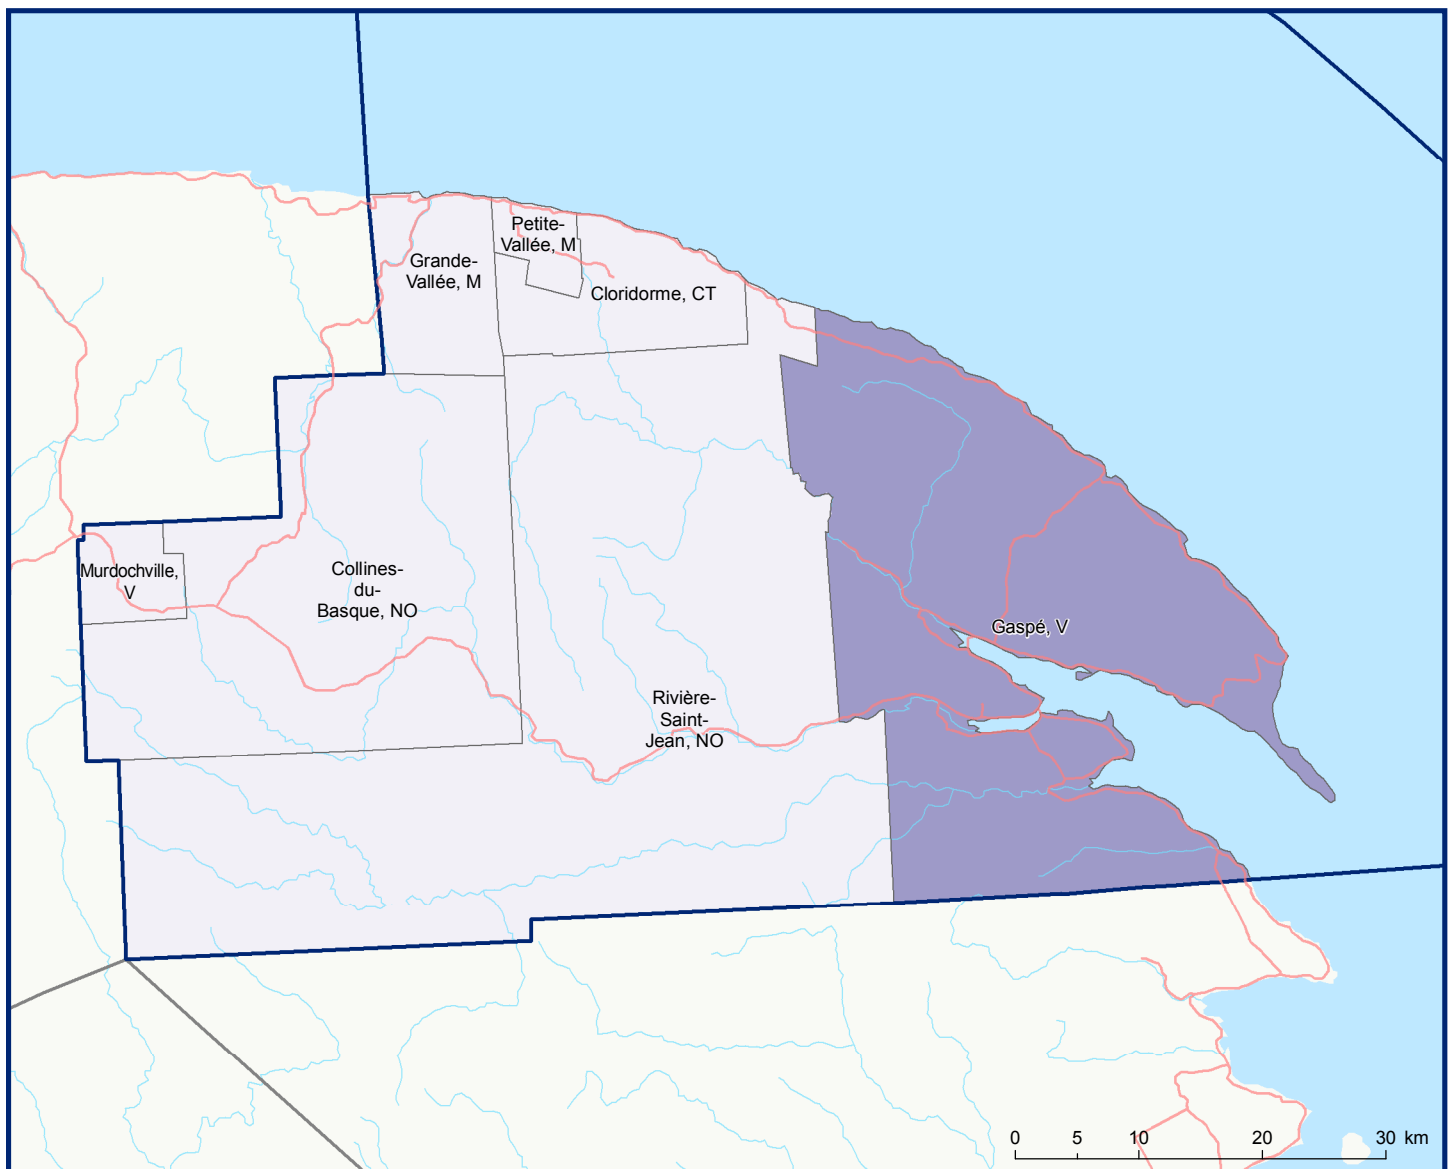

Code Municipalité	Désignation	Population (2018)	Superficie terrestre(km <sup>2</sup> )
03005 Gaspé	V	15 010	1 118,53
03010 Cloridorme	CT	670	158,89
03015 Petite-Vallée	M	166	40,30
03020 Grande-Vallée	M	1 062	144,45
03025 Murdochville	V	657	62,78
03902 Rivière-Saint-Jean	NO	0	1 744,31
03904 Collines-du-Basque	NO	0	819,33
<b>Total :</b>		<b>17 565</b>	<b>4 088,59</b>