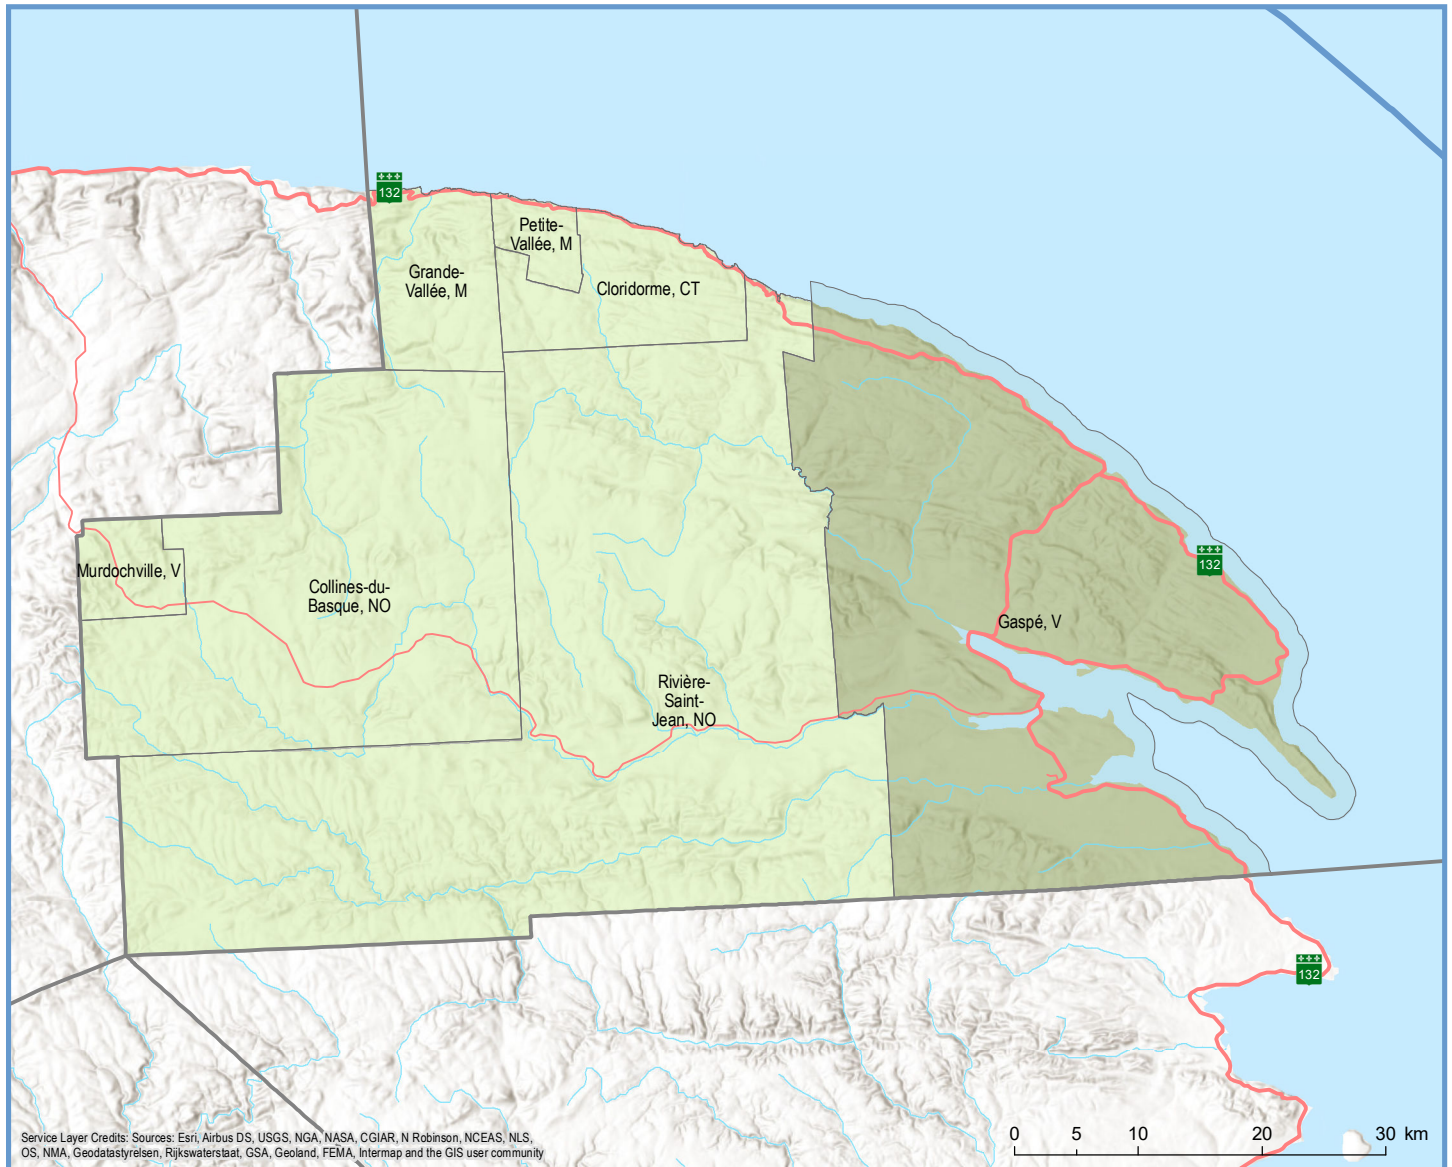

Code	Municipalité	Désignation	Population (2020)	Superficie terrestre(km²)
03005	Gaspé	V	15 179	1 118,53
03010	Cloridorme	CT	626	158,89
03015	Petite-Vallée	M	174	40,30
03020	Grande-Vallée	M	1 060	144,45
03025	Murdochville	V	594	62,78
03902	Rivière-Saint-Jean	NO	0	1 744,31
03904	Collines-du-Basque	NO	0	819,33
Total :			17 633	4 088,59

Population par municipalité (décret 2020)

Limites administratives

Réseau routier

Direction des solutions technologiques et des services aux utilisateurs, avril 2020
© Gouvernement du Québec