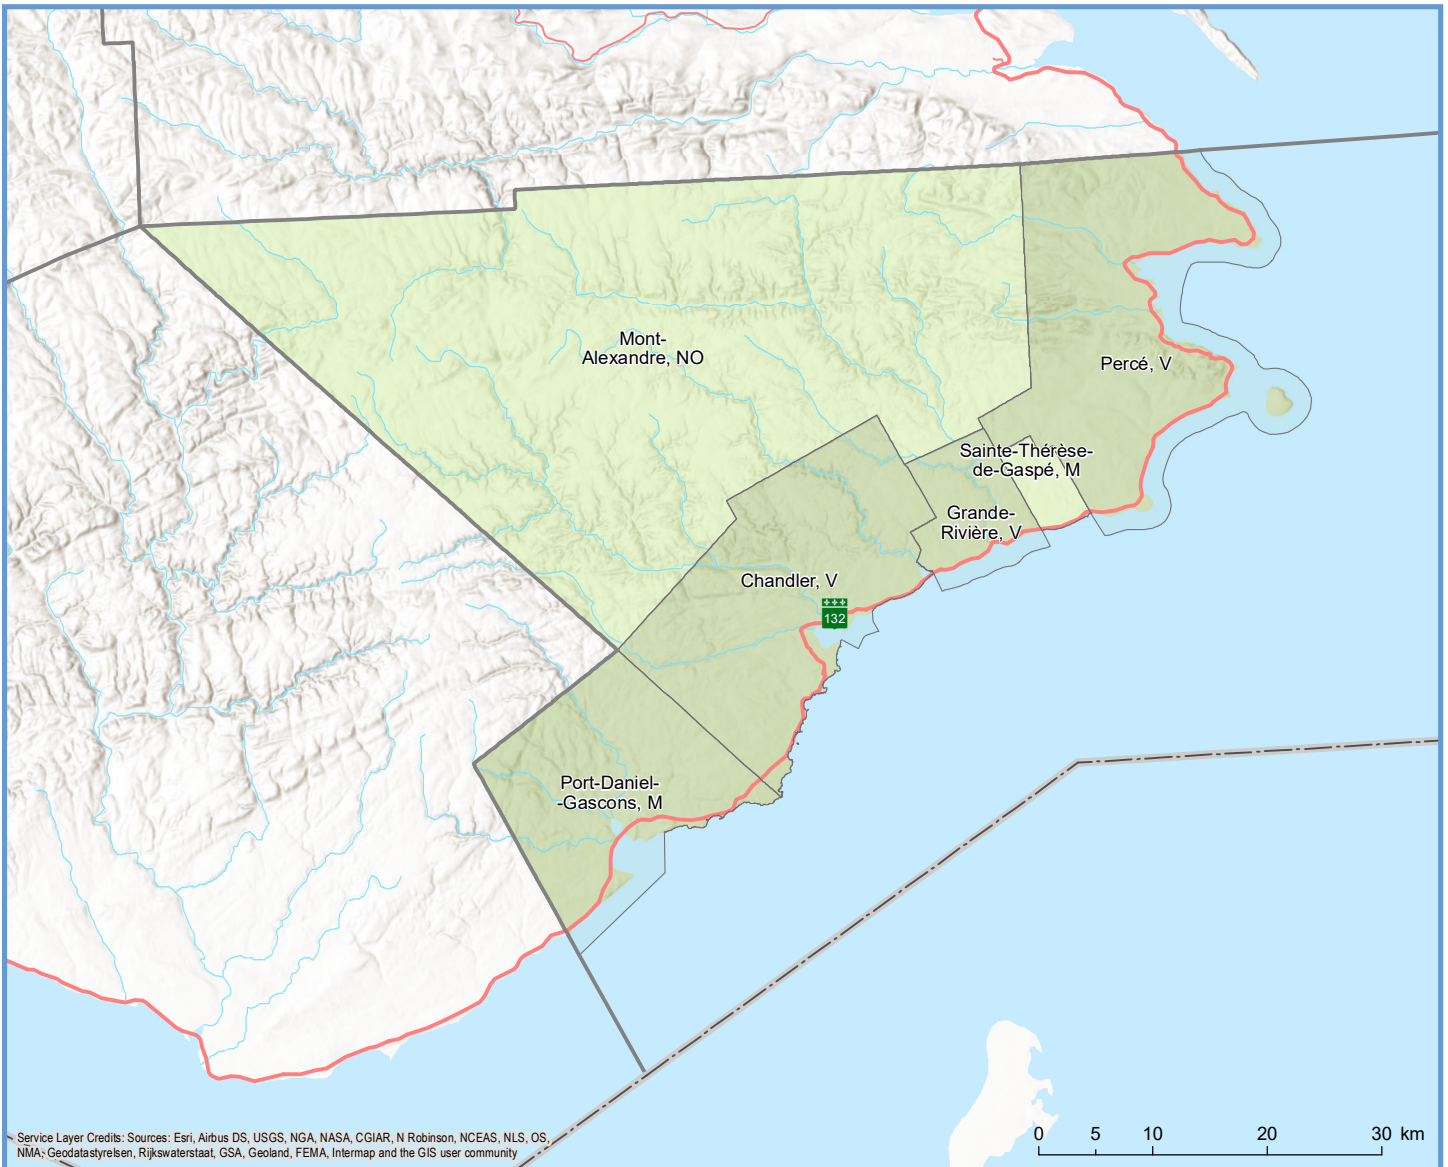

Code	Municipalité	Dési- gnation	Population (2022)	Superficie terrestre(km²)
02005	Percé	V	3 069	431,75
02010	Sainte-Thérèse-de-Gaspé	M	1 013	34,87
02015	Grande-Rivière	V	3 451	87,27
02028	Chandler	V	7 423	418,16
02047	Port-Daniel-Gascons	M	2 267	298,74
02902	Mont-Alexandre	NO	0	1 803,29
Total :			17 223	3 074,08

Population par municipalité (2022)

- 0 - 1 999 h.
- 2 000 h. - 9 999 h.

Limites administratives

- Frontière interprovinciale
- MRC

Réseau routier

- Route nationale
- Route régionale

Direction de la transformation numérique et de la géomatique, février 2022
© Gouvernement du Québec

Sources: Découpage administratif MERN, janvier 2022
Superficies compilées par le MERN, décembre 2019
Décret de population (1516-2021)